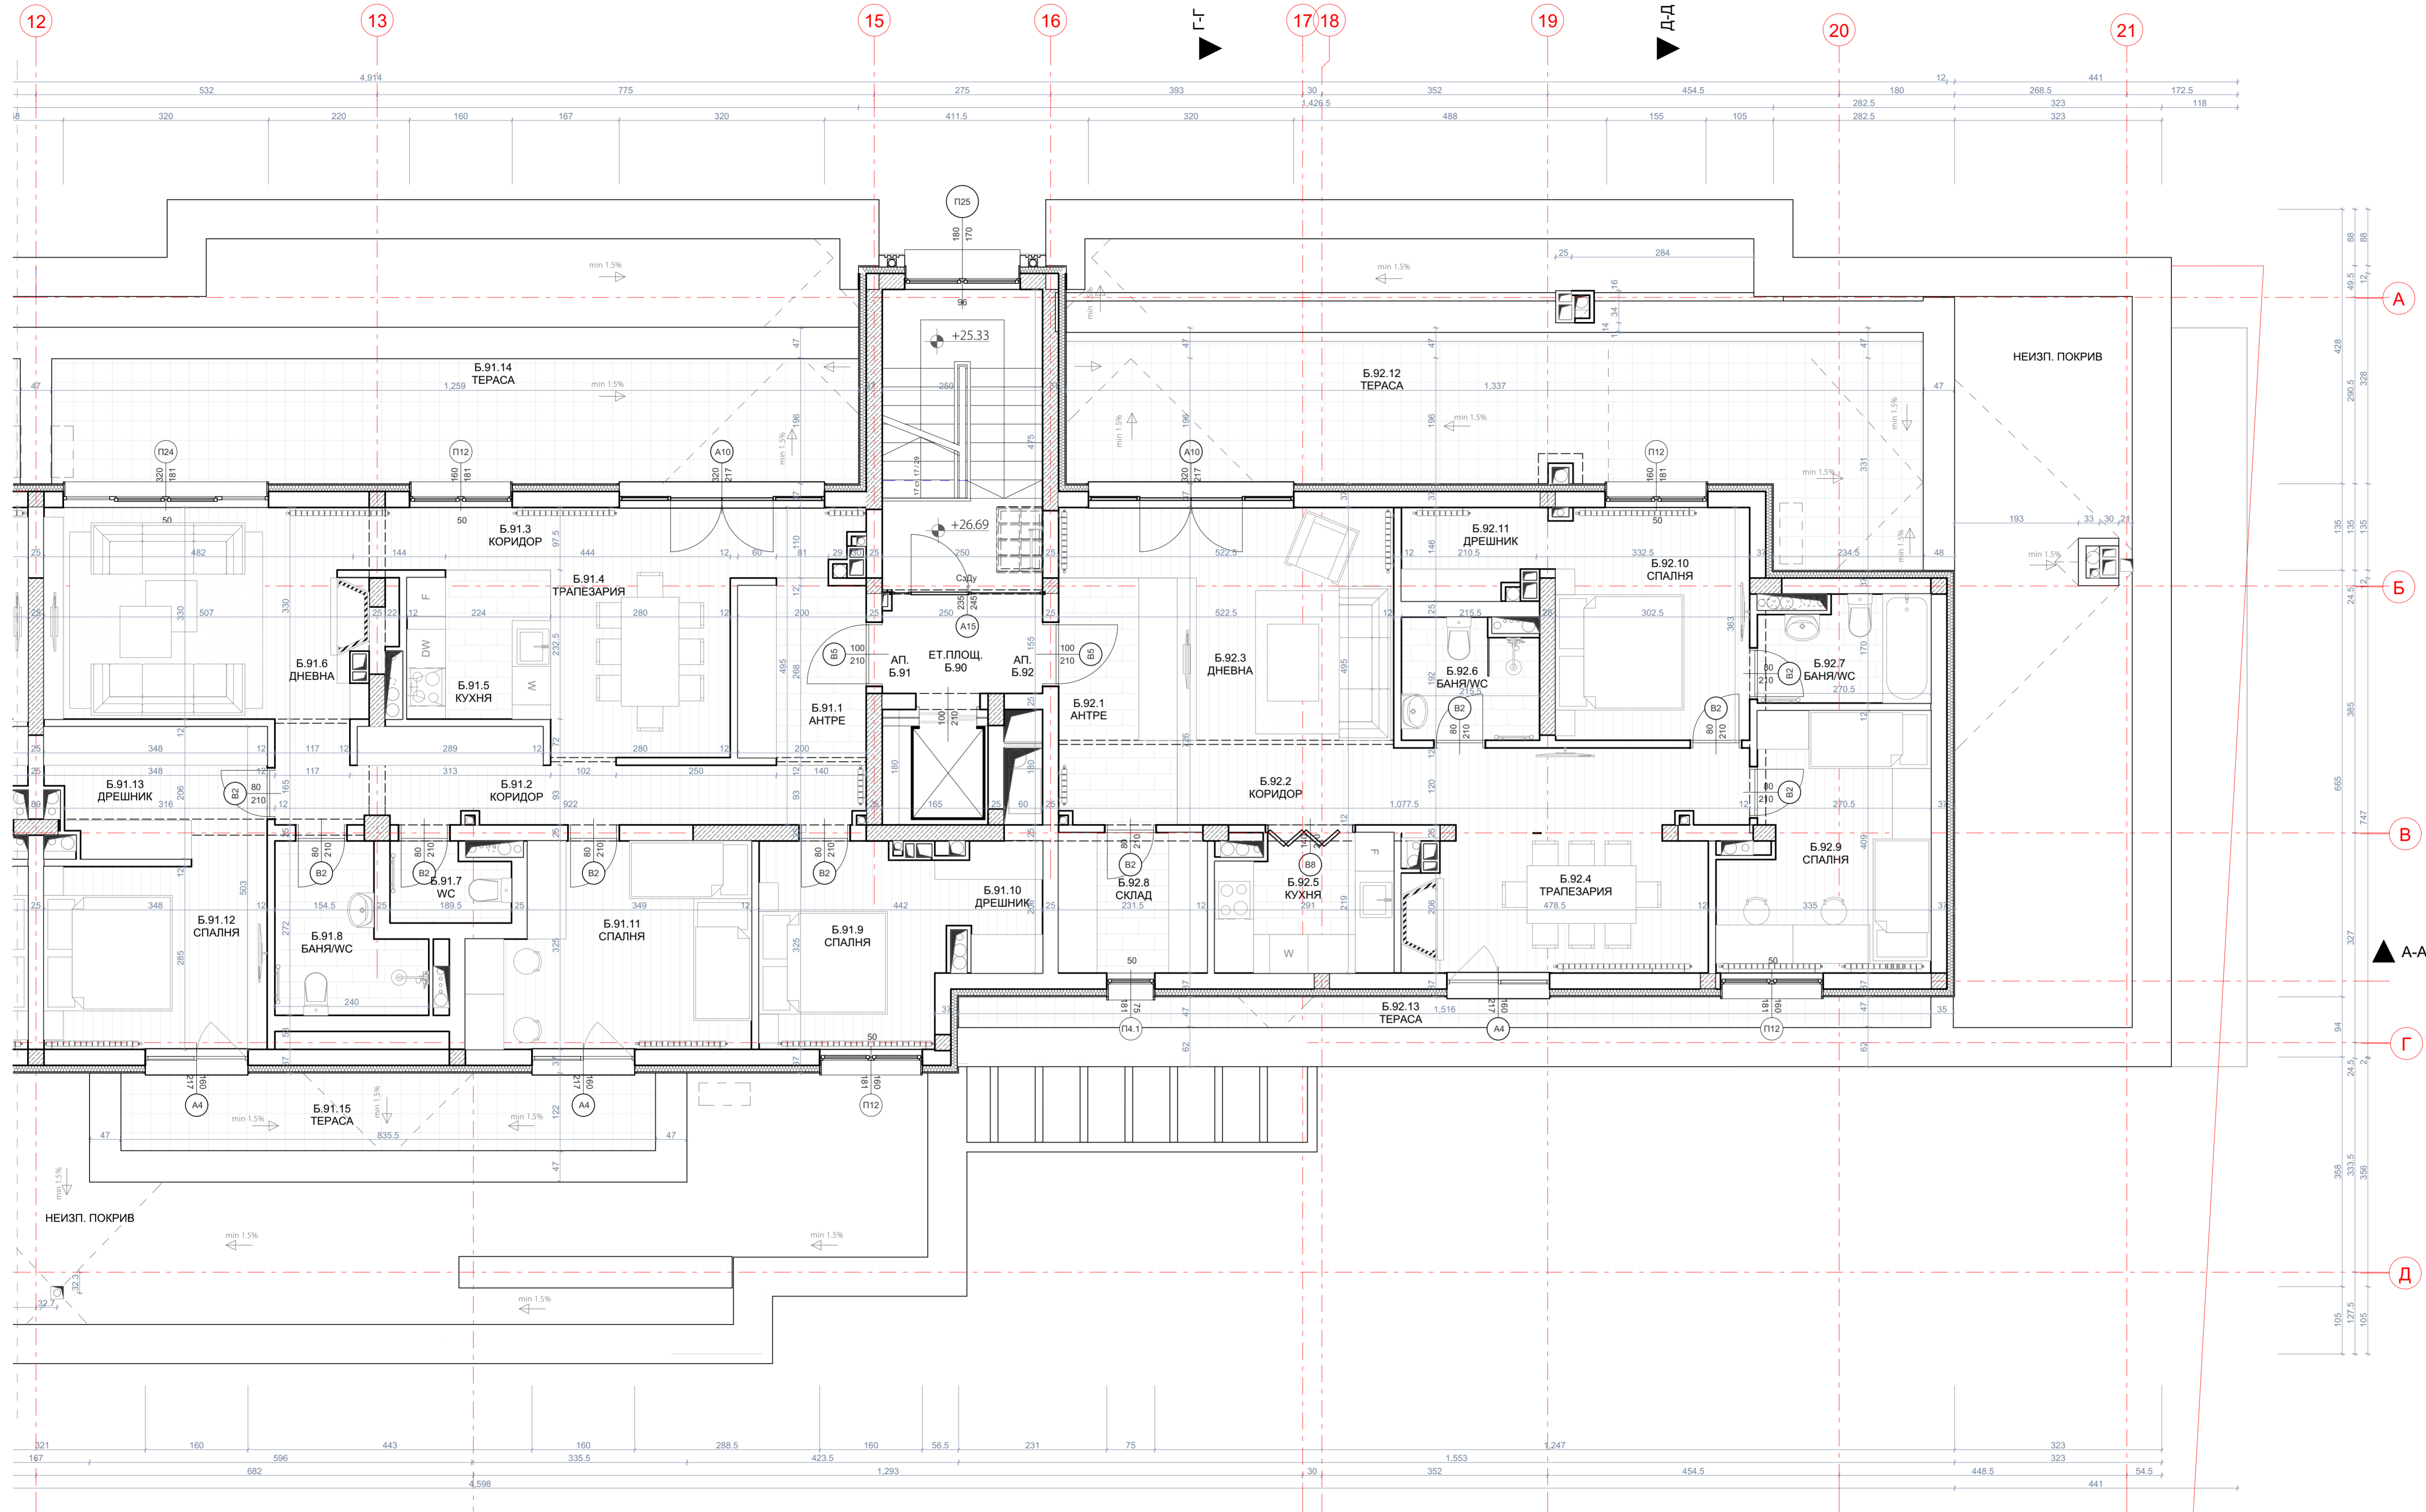

СЕКЦИЯ Б - ЕТАЖ 9  
КОТА +26.69

СПЕЦИФИКАЦИЯ НА ПОМЕЩЕНИЯТА					
№	ПОМЕЩЕНИЕ	ПЛОЩ /м2/	ПОД	СТЕНИ	ТАВАН
Б.90	ЕТ.ПЛОЩ	15.75	гранитогрес	латекс	латекс
Б.91.1	АНТРЕ	5.53	гранитогрес	латекс	латекс
Б.91.2	КОРИДОР	10.84	паркет	латекс	окмч.твани
Б.91.3	КОРИДОР	8.16	паркет	латекс	латекс
Б.91.4	ТРАПЕЗАРИЯ	8.19	паркет	латекс	латекс
Б.91.5	КУХНЯ	5.14	гранитогрес	латекс	латекс
Б.91.6	ДНЕВНА	16.03	паркет	латекс	латекс
Б.91.7	УС	2.22	гранитогрес	фанкс	латекс
Б.91.8	БАНЯ/УС	5.08	гранитогрес	фанкс	латекс
Б.91.9	СПАЛНЯ	9.04	паркет	латекс	латекс
Б.91.10	ДРЕШНИК	3.04	паркет	латекс	латекс
Б.91.11	СПАЛНЯ	13.01	паркет	латекс	латекс
Б.91.12	СПАЛНЯ	9.92	паркет	латекс	латекс
Б.91.13	ДРЕШНИК	6.82	паркет	латекс	латекс
Б.91.14	ТЕРАСА	27.86	гранитогрес	латекс	латекс
Б.91.15	ТЕРАСА	13.96	гранитогрес	латекс	латекс
Б.92.1	АНТРЕ	8.17	гранитогрес	латекс	латекс
Б.92.2	КОРИДОР	11.30	паркет	латекс	окмч.твани
Б.92.3	ДНЕВНА	12.98	паркет	латекс	латекс
Б.92.4	ТРАПЕЗАРИЯ	10.56	паркет	латекс	латекс
Б.92.5	КУХНЯ	6.03	гранитогрес	латекс	латекс
Б.92.6	БАНЯ/УС	3.88	гранитогрес	фанкс	латекс
Б.92.7	БАНЯ/УС	4.21	гранитогрес	фанкс	латекс
Б.92.8	СКЛАД	5.18	гранитогрес	латекс	латекс
Б.92.9	СПАЛНЯ	12.05	паркет	латекс	латекс
Б.92.10	СПАЛНЯ	10.92	паркет	латекс	латекс
Б.92.11	ДРЕШНИК	3.21	паркет	латекс	латекс
Б.92.12	ТЕРАСА	37.99	гранитогрес	латекс	латекс
Б.92.13	ТЕРАСА	15.84	гранитогрес	латекс	латекс