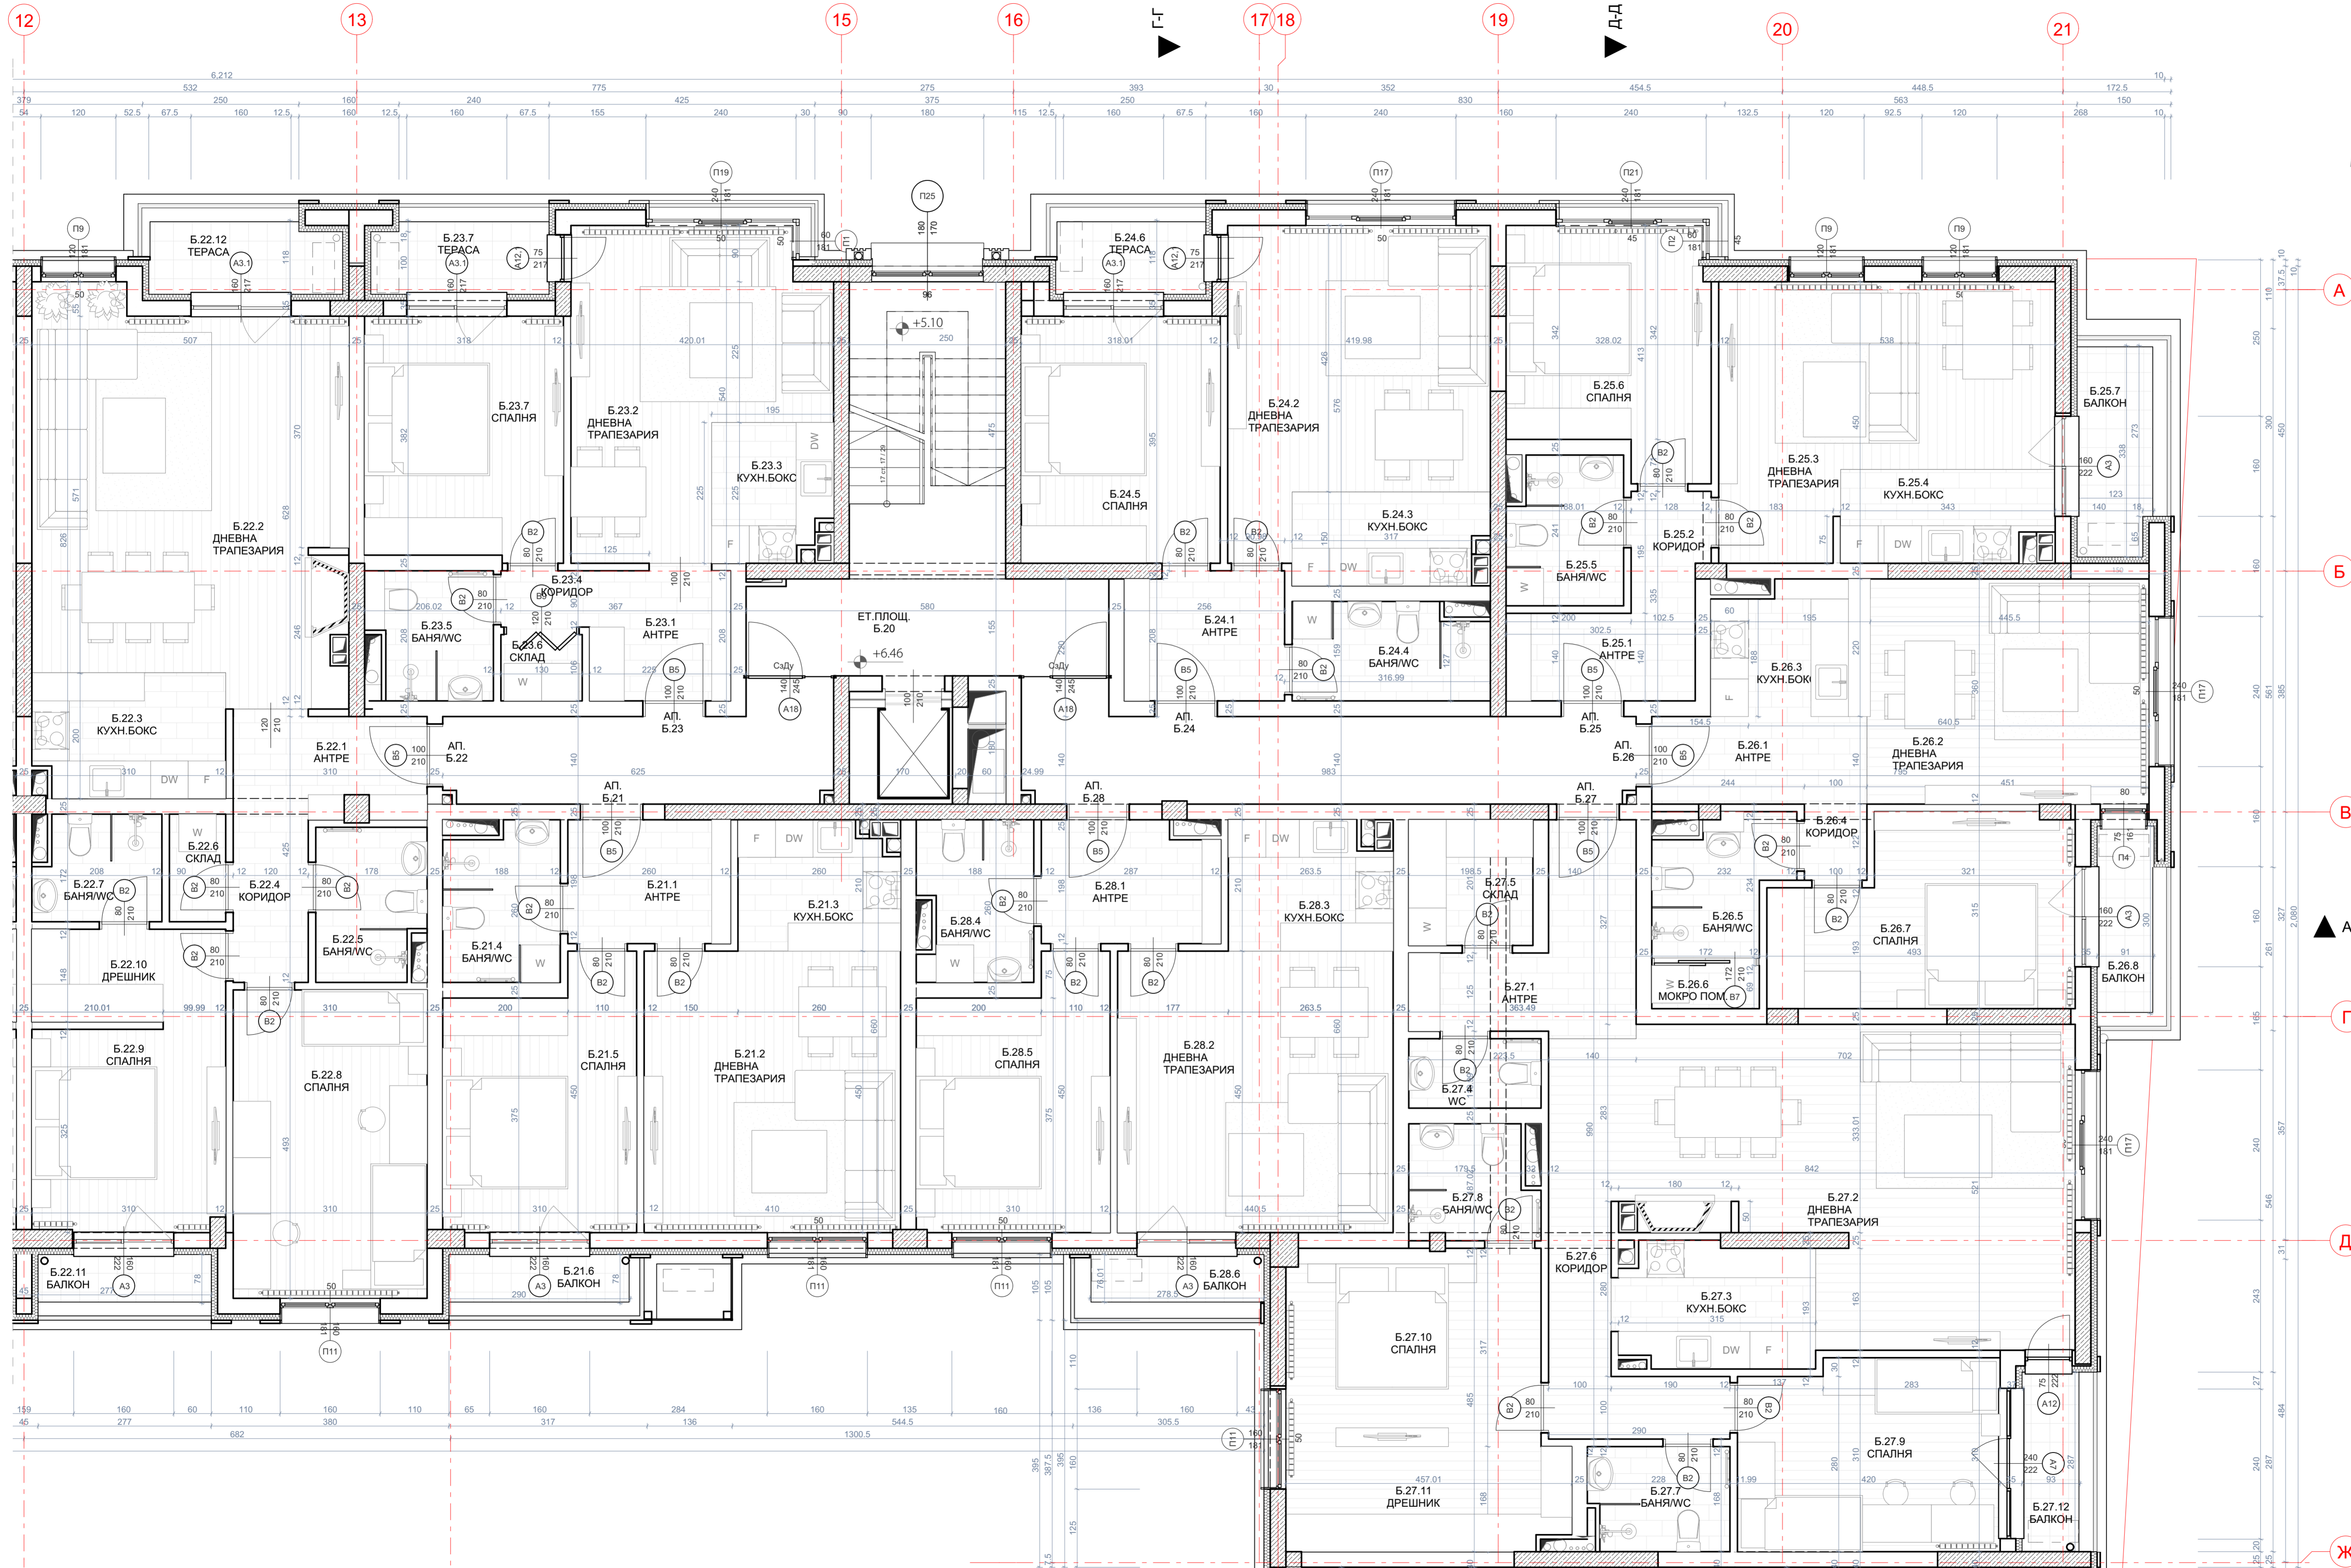

СЕКЦИЯ Б - ЕТАЖ 1  
КОТА +3.57

ПЛОЩ НА ОБЕКТ	СПЕЦИФИКАЦИЯ НА ПОМЕЩЕНИЯТА					
	№	ПОМЕЩЕНИЕ	св. площ /м2	ПОД	СТЕНИ	ТАВАН
А11.Б.11 57,97м <sup>2</sup>	Б.10	ЕТ.ПЛОЩ	44.43	гранитогрес	латекс	латекс
	Б.11.1	АНТРЕ	5.28	гранитогрес	латекс	латекс
	Б.11.2	ДНЕВНА/ТРАПЕЗАРИЯ	18.45	паркет	латекс	латекс
	Б.11.3	КУХН.БОКС	5.46	гранитогрес	латекс	латекс
	Б.11.4	БАНЯ/УС	4.58	гранитогрес	фанс	латекс
	Б.11.5	СПАЛНЯ	12.61	паркет	латекс	латекс
	Б.11.6	БАЛКОН	2.24	гранитогрес	латекс	латекс
	Б.11.7	АНТРЕ	4.95	гранитогрес	латекс	латекс
	Б.11.8	ДНЕВНА/ТРАПЕЗАРИЯ	33.97	паркет	латекс	латекс
	Б.11.9	КУХН.БОКС	6.03	гранитогрес	латекс	латекс
А11.Б.12 104,34м <sup>2</sup>	Б.12.1	АНТРЕ	3.13	гранитогрес	латекс	латекс
	Б.12.2	ДНЕВНА/ТРАПЕЗАРИЯ	33.97	паркет	латекс	латекс
	Б.12.3	КУХН.БОКС	6.03	гранитогрес	латекс	латекс
	Б.12.4	БАНЯ/УС	4.34	гранитогрес	фанс	латекс
	Б.12.5	БАНЯ/УС	3.30	гранитогрес	фанс	латекс
	Б.12.6	СКЛАД	1.55	гранитогрес	латекс	латекс
	Б.12.7	КОРИДОР	3.13	гранитогрес	латекс	латекс
	Б.12.8	СПАЛНЯ	15.38	паркет	латекс	латекс
	Б.12.9	СПАЛНЯ	10.36	паркет	латекс	латекс
	Б.12.10	ДРЕШНИК	4.75	паркет	латекс	латекс
А11.Б.13 104,34м <sup>2</sup>	Б.12.11	БАЛКОН	2.15	гранитогрес	латекс	латекс
	Б.13.1	АНТРЕ	4.80	гранитогрес	латекс	латекс
	Б.13.2	ДНЕВНА/ТРАПЕЗАРИЯ	15.70	паркет	латекс	латекс
	Б.13.3	КУХН.БОКС	4.13	гранитогрес	латекс	латекс
	Б.13.4	КОРИДОР	1.26	гранитогрес	латекс	латекс
	Б.13.5	БАНЯ/УС	3.90	гранитогрес	фанс	латекс
	Б.13.6	СКЛАД	1.38	гранитогрес	латекс	латекс
	Б.13.7	СПАЛНЯ	15.17	паркет	латекс	латекс
	Б.13.8	АНТРЕ	5.32	гранитогрес	латекс	латекс
	Б.13.9	ДНЕВНА/ТРАПЕЗАРИЯ	16.48	паркет	латекс	латекс
А11.Б.14 50,20м <sup>2</sup>	Б.14.1	АНТРЕ	4.60	гранитогрес	латекс	латекс
	Б.14.2	ДНЕВНА/ТРАПЕЗАРИЯ	16.48	паркет	латекс	латекс
	Б.14.3	КУХН.БОКС	4.60	гранитогрес	латекс	латекс
	Б.14.4	БАНЯ/УС	4.78	гранитогрес	фанс	латекс
	Б.14.5	СПАЛНЯ	15.17	паркет	латекс	латекс
	Б.14.6	АНТРЕ	4.24	гранитогрес	латекс	латекс
	Б.14.7	КОРИДОР	2.29	гранитогрес	латекс	латекс
	Б.14.8	ДНЕВНА/ТРАПЕЗАРИЯ	19.15	паркет	латекс	латекс
	Б.14.9	КУХН.БОКС	4.90	гранитогрес	латекс	латекс
	Б.14.10	БАНЯ/УС	4.27	гранитогрес	фанс	латекс
А11.Б.15 61,04м <sup>2</sup>	Б.14.11	СПАЛНЯ	10.56	паркет	латекс	латекс
	Б.14.12	АНТРЕ	4.82	гранитогрес	латекс	латекс
	Б.14.13	ДНЕВНА/ТРАПЕЗАРИЯ	16.11	паркет	латекс	латекс
	Б.14.14	КУХН.БОКС	5.21	гранитогрес	латекс	латекс
	Б.14.15	БАНЯ/УС	4.28	гранитогрес	фанс	латекс
	Б.14.16	КУХН.БОКС	1.22	гранитогрес	латекс	латекс
	Б.14.17	БАНЯ/УС	4.28	гранитогрес	фанс	латекс
	Б.14.18	КУХН.БОКС	1.19	гранитогрес	фанс	латекс
	Б.14.19	СПАЛНЯ	13.52	паркет	латекс	латекс
	Б.14.20	БАЛКОН	4.61	гранитогрес	латекс	латекс
А11.Б.16 58,17м <sup>2</sup>	Б.14.21	АНТРЕ	2.67	гранитогрес	латекс	латекс
	Б.14.22	ДНЕВНА/ТРАПЕЗАРИЯ	7.52	гранитогрес	латекс	латекс
	Б.14.23	ДНЕВНА/ТРАПЕЗАРИЯ	32.27	паркет	латекс	латекс
	Б.14.24	КУХН.БОКС	6.10	гранитогрес	латекс	латекс
	Б.14.25	УС	2.34	гранитогрес	фанс	латекс
	Б.14.26	СКЛАД	3.99	гранитогрес	латекс	латекс
	Б.14.27	КОРИДОР	8.42	паркет	латекс	латекс
	Б.14.28	БАНЯ/УС	3.78	гранитогрес	фанс	латекс
	Б.14.29	СПАЛНЯ	12.85	паркет	латекс	латекс
	Б.14.30	СПАЛНЯ	12.44	паркет	латекс	латекс
А11.Б.17 121,30м <sup>2</sup>	Б.14.31	БАНЯ/УС	3.62	гранитогрес	фанс	латекс
	Б.14.32	ДРЕШНИК	8.01	паркет	латекс	латекс
	Б.14.33	БАЛКОН	2.65	гранитогрес	латекс	латекс
	Б.14.34	АНТРЕ	5.44	гранитогрес	латекс	латекс
	Б.14.35	ДНЕВНА/ТРАПЕЗАРИЯ	19.95	паркет	латекс	латекс
	Б.14.36	КУХН.БОКС	5.45	гранитогрес	латекс	латекс
	Б.14.37	БАНЯ/УС	4.59	гранитогрес	фанс	латекс
	Б.14.38	СПАЛНЯ	12.45	паркет	латекс	латекс
	Б.14.39	БАЛКОН	2.46	гранитогрес	латекс	латекс
	Б.14.40	БАЛКОН	2.46	гранитогрес	латекс	латекс