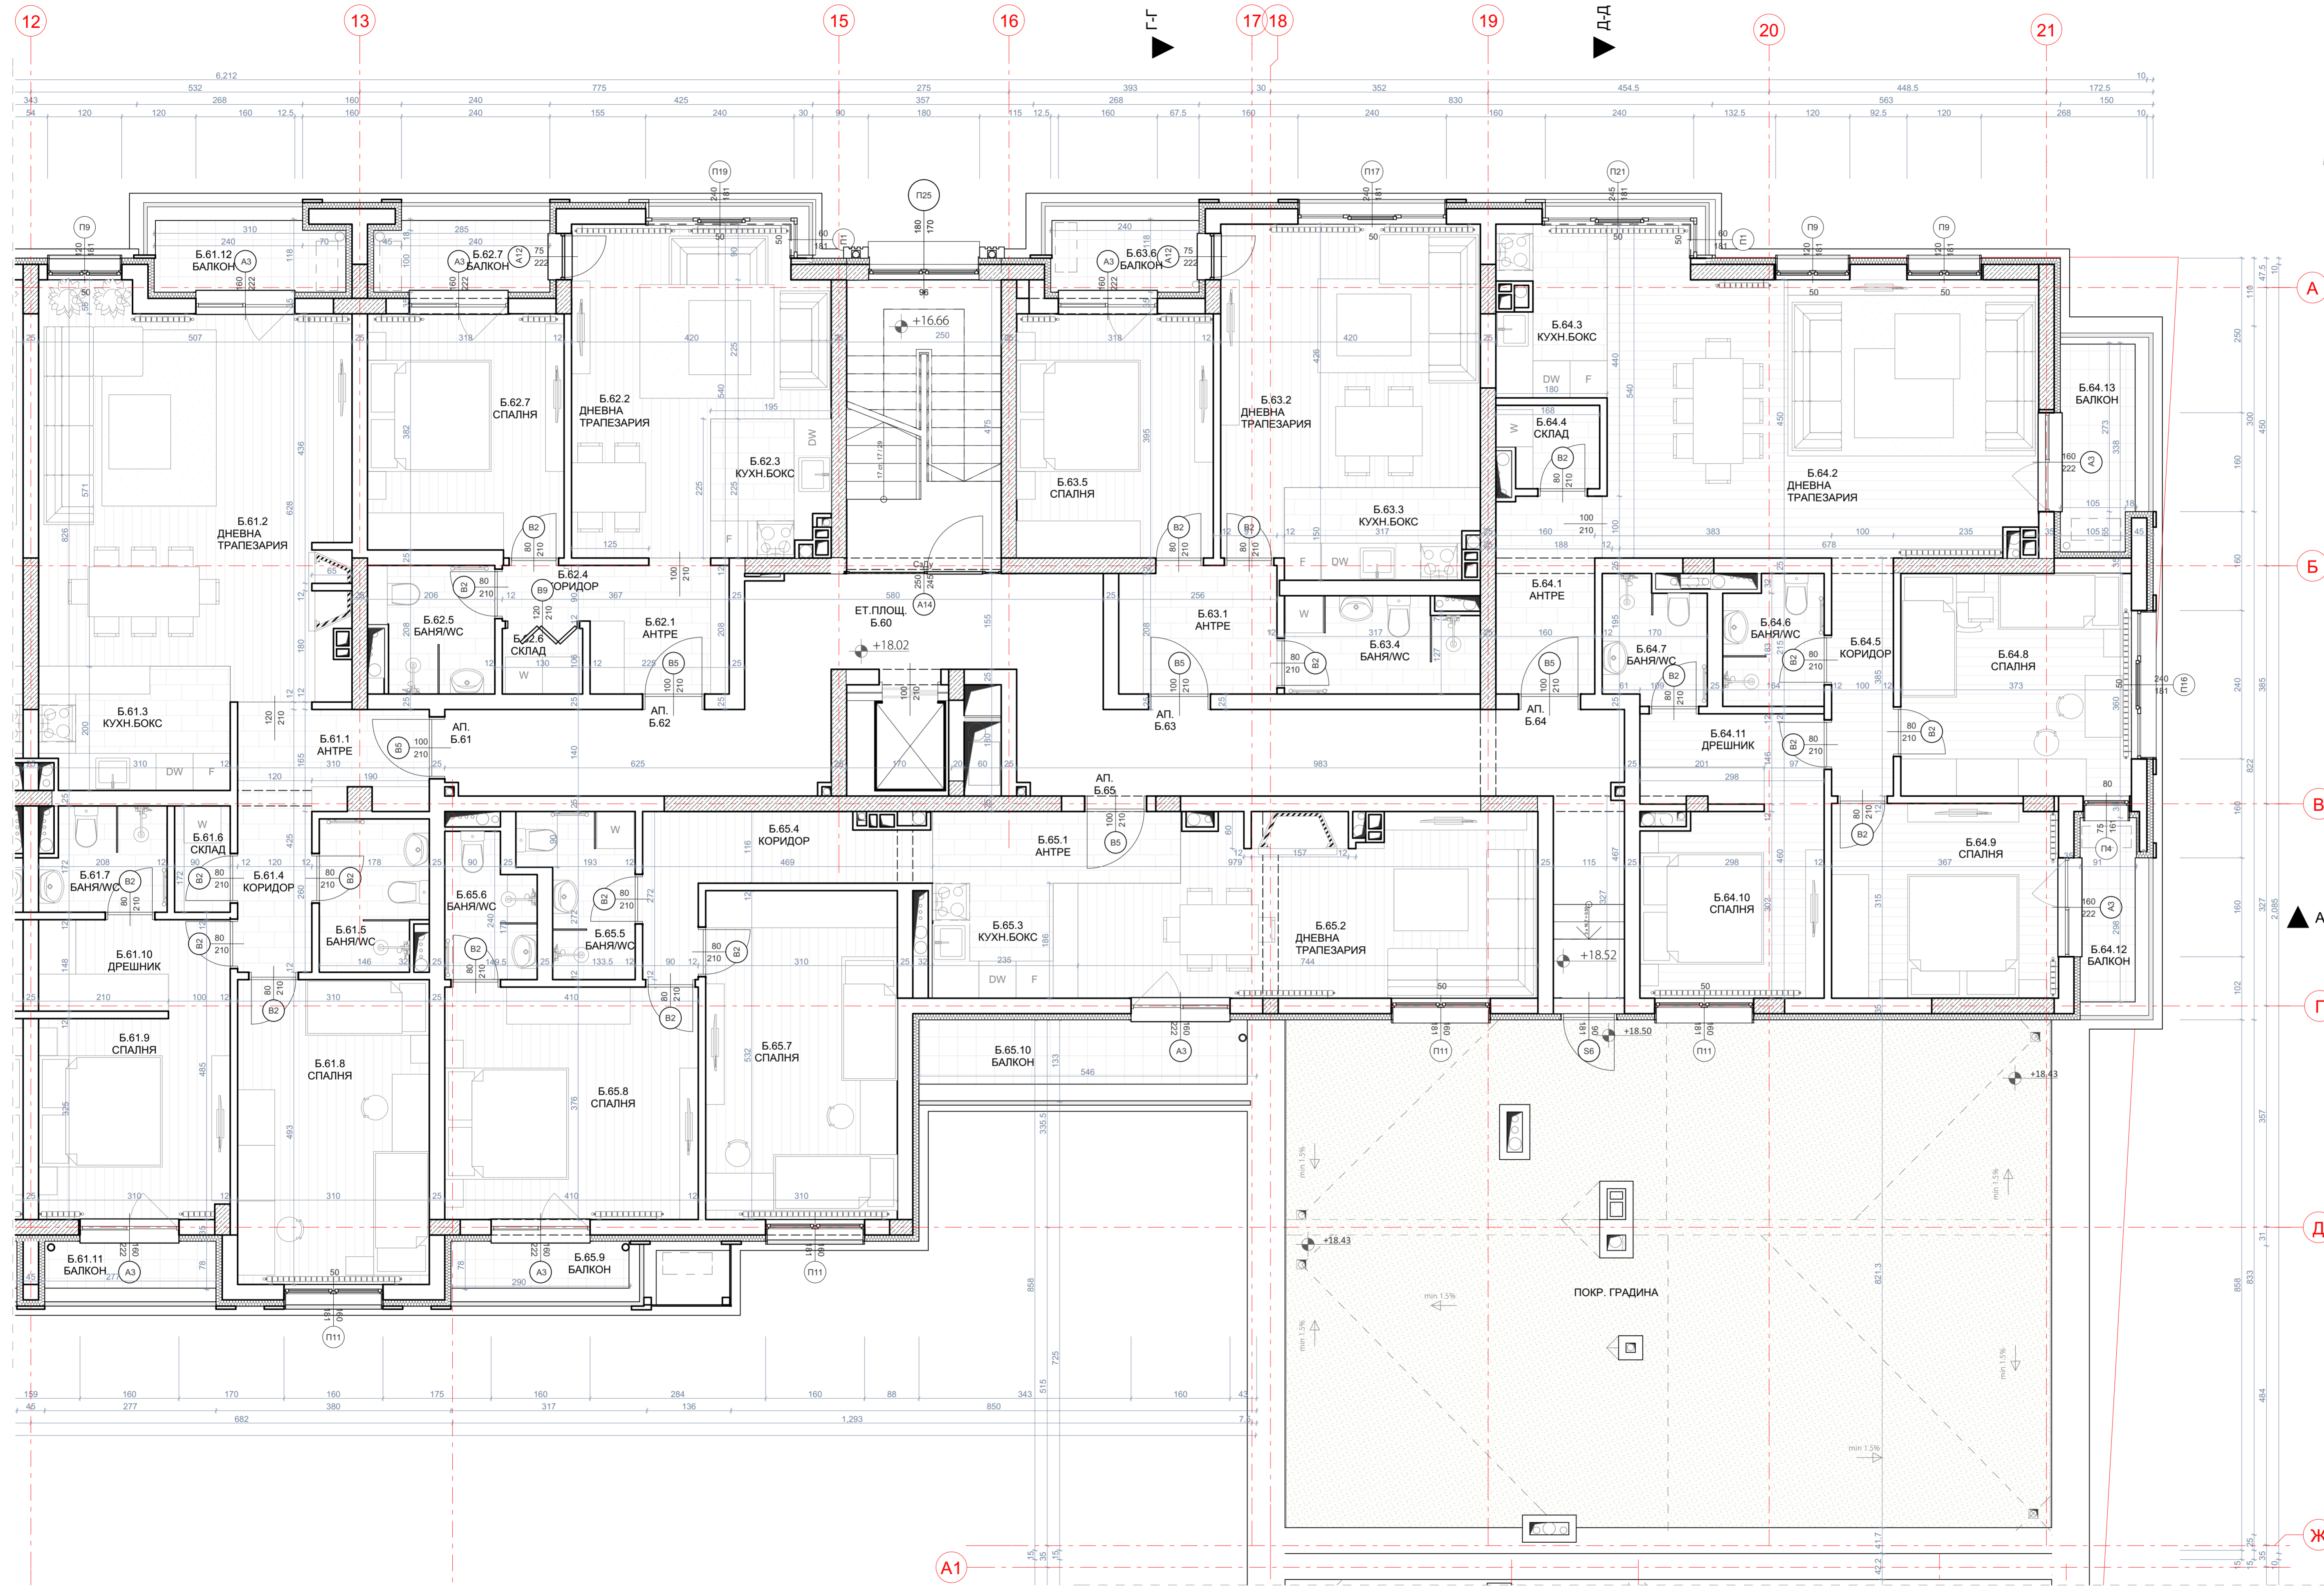

СЕКЦИЯ Б - ЕТАЖ 6
КОТА +18.02

ПЛОЩ НА ОБЕКТ	СПЕЦИФИКАЦИЯ НА ПОМЕЩЕНИЯТА					
	№	ПОМЕЩЕНИЕ	ОВ. ПЛОЩ (кв.м)	ПОД	СТЕНИ	ТАВАН
АТ.Б.60 105.51кв.м	Б.60	ЕТ.ПЛОЩ	48.67	гранитогрес	латекс	латекс
	Б.61.1	АНТРЕ	4.95	гранитогрес	латекс	латекс
	Б.61.2	ДНЕВНА/ТРАПЕЗАРИЯ	30.81	паркет	латекс	латекс
	Б.61.3	КУХН.БОКС	6.06	гранитогрес	латекс	латекс
	Б.61.4	КОРИДОР	3.13	гранитогрес	латекс	латекс
	Б.61.5	БАНИЯ/С	4.14	гранитогрес	фанкс	латекс
	Б.61.7	БАНИЯ/С	3.90	гранитогрес	фанкс	латекс
	Б.61.8	СПАЛНЯ	15.28	паркет	латекс	латекс
	Б.61.9	СПАЛНЯ	10.36	паркет	латекс	латекс
	Б.61.10	ДРЕШНИК	4.75	паркет	латекс	латекс
АТ.Б.61 83.57кв.м	Б.61.11	БАЛКОН	2.16	гранитогрес		
	Б.61.12	БАЛКОН	3.53	гранитогрес		
	Б.62.1	АНТРЕ	4.80	гранитогрес	латекс	латекс
	Б.62.2	ДНЕВНА/ТРАПЕЗАРИЯ	17.71	паркет	латекс	латекс
	Б.62.3	КУХН.БОКС	4.13	гранитогрес	латекс	латекс
	Б.62.4	КОРИДОР	1.26	гранитогрес	латекс	латекс
	Б.62.5	БАНИЯ/С	3.90	гранитогрес	фанкс	латекс
	Б.62.6	СКЛАД	1.38	гранитогрес	латекс	латекс
	Б.62.7	БАЛКОН	3.28	гранитогрес		
	Б.62.7	СПАЛНЯ	12.27	паркет	латекс	латекс
АТ.Б.62 58.48кв.м	Б.63.1	АНТРЕ	5.33	гранитогрес	латекс	латекс
	Б.63.2	ДНЕВНА/ТРАПЕЗАРИЯ	19.07	паркет	латекс	латекс
	Б.63.3	КУХН.БОКС	4.60	гранитогрес	латекс	латекс
	Б.63.4	БАНИЯ/С	4.78	гранитогрес	фанкс	латекс
	Б.63.5	СПАЛНЯ	12.56	паркет	латекс	латекс
	Б.63.6	БАЛКОН	2.92	гранитогрес		
	Б.64.1	АНТРЕ	5.29	гранитогрес	латекс	латекс
	Б.64.2	ДНЕВНА/ТРАПЕЗАРИЯ	32.57	паркет	латекс	латекс
	Б.64.3	КУХН.БОКС	4.91	гранитогрес	латекс	латекс
	Б.64.4	СКЛАД	2.05	гранитогрес	латекс	латекс
АТ.Б.63 58.48кв.м	Б.64.5	КОРИДОР	3.85	паркет	латекс	латекс
	Б.64.6	БАНИЯ/С	3.40	гранитогрес	фанкс	латекс
	Б.64.7	БАНИЯ/С	3.24	гранитогрес	фанкс	латекс
	Б.64.8	СПАЛНЯ	13.43	паркет	латекс	латекс
	Б.64.9	СПАЛНЯ	11.69	паркет	латекс	латекс
	Б.64.10	СПАЛНЯ	8.76	паркет	латекс	латекс
	Б.64.11	ДРЕШНИК	4.43	паркет	латекс	латекс
	Б.64.12	БАЛКОН	3.73	гранитогрес		
	Б.64.13	БАЛКОН	4.04	гранитогрес		
	Б.65.1	АНТРЕ	5.67	гранитогрес	латекс	латекс
АТ.Б.64 121.07кв.м	Б.65.2	ДНЕВНА/ТРАПЕЗАРИЯ	19.16	паркет	латекс	латекс
	Б.65.3	КУХН.БОКС	4.37	гранитогрес	латекс	латекс
	Б.65.4	КОРИДОР	6.69	паркет	латекс	латекс
	Б.65.5	БАНИЯ/С	4.17	гранитогрес	фанкс	латекс
	Б.65.6	БАНИЯ/С	3.17	гранитогрес	фанкс	латекс
	Б.65.7	СПАЛНЯ	16.49	паркет	латекс	латекс
	Б.65.8	СПАЛНЯ	15.58	паркет	латекс	латекс
	Б.65.9	БАЛКОН	2.26	гранитогрес		
	Б.65.10	БАЛКОН	5.68	гранитогрес