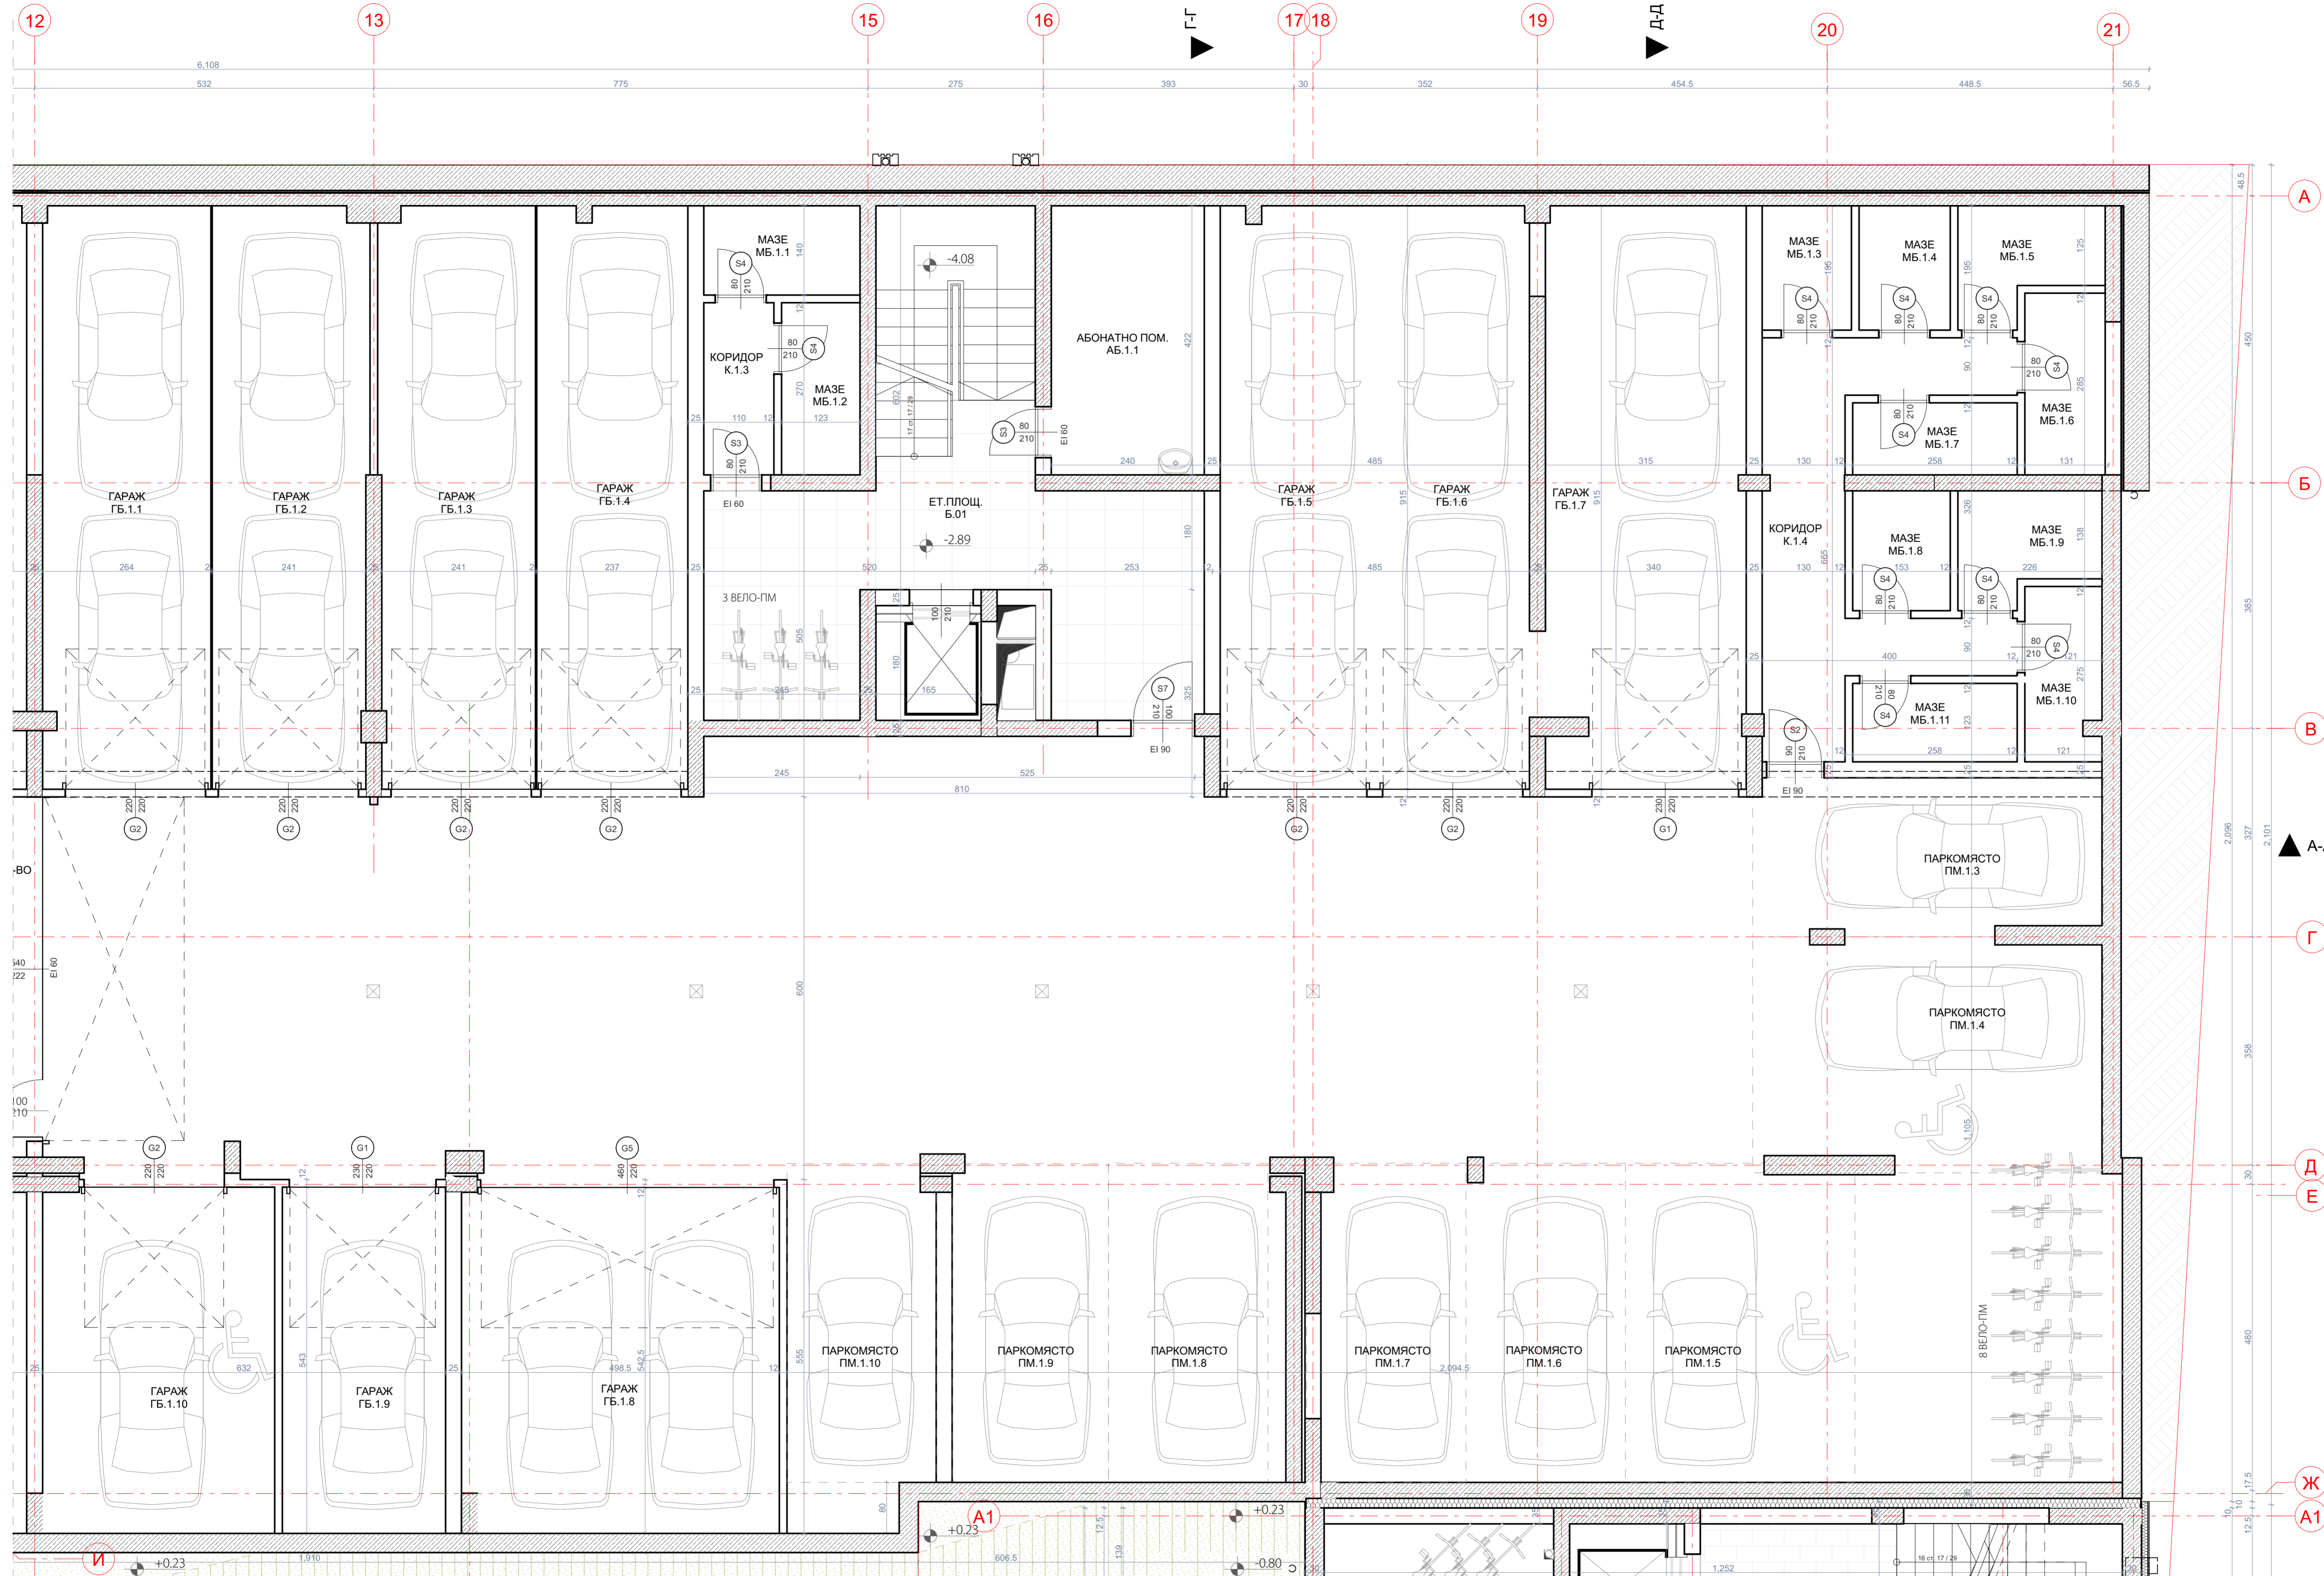

СЕКЦИЯ Б - ЕТАЖ 9  
КОТА +26.69

СПЕЦИФИКАЦИЯ НА ПОМЕЩЕНИЯТА					
№	ПОМЕЩЕНИЕ	ПЛОЩ /м2/	ПОД	СТЕНИ	ТАВАН
Б.90	ЕТ.ПЛОЩ	15.75	гранитогрес	латекс	латекс
Б.91.1	АНТРЕ	5.53	гранитогрес	латекс	латекс
Б.91.2	КОРИДОР	10.84	паркет	латекс	окмч.твани
Б.91.3	КОРИДОР	8.16	паркет	латекс	латекс
Б.91.4	ТРАПЕЗАРИЯ	8.19	паркет	латекс	латекс
Б.91.5	КУХНЯ	5.14	гранитогрес	латекс	латекс
Б.91.6	ДНЕВНА	16.03	паркет	латекс	латекс
Б.91.7	УС	2.22	гранитогрес	фанкс	латекс
Б.91.8	БАНЯ/УС	5.08	гранитогрес	фанкс	латекс
Б.91.9	СПАЛНЯ	9.04	паркет	латекс	латекс
Б.91.10	ДРЕШНИК	3.04	паркет	латекс	латекс
Б.91.11	СПАЛНЯ	13.01	паркет	латекс	латекс
Б.91.12	СПАЛНЯ	9.92	паркет	латекс	латекс
Б.91.13	ДРЕШНИК	6.82	паркет	латекс	латекс
Б.91.14	ТЕРАСА	27.86	гранитогрес	латекс	латекс
Б.91.15	ТЕРАСА	13.96	гранитогрес	латекс	латекс
Б.92.1	АНТРЕ	8.17	гранитогрес	латекс	латекс
Б.92.2	КОРИДОР	11.30	паркет	латекс	окмч.твани
Б.92.3	ДНЕВНА	12.98	паркет	латекс	латекс
Б.92.4	ТРАПЕЗАРИЯ	10.56	паркет	латекс	латекс
Б.92.5	КУХНЯ	6.03	гранитогрес	латекс	латекс
Б.92.6	БАНЯ/УС	3.88	гранитогрес	фанкс	латекс
Б.92.7	БАНЯ/УС	4.21	гранитогрес	фанкс	латекс
Б.92.8	СКЛАД	5.18	гранитогрес	латекс	латекс
Б.92.9	СПАЛНЯ	12.05	паркет	латекс	латекс
Б.92.10	СПАЛНЯ	10.92	паркет	латекс	латекс
Б.92.11	ДРЕШНИК	3.21	паркет	латекс	латекс
Б.92.12	ТЕРАСА	37.99	гранитогрес	латекс	латекс
Б.92.13	ТЕРАСА	15.84	гранитогрес	латекс	латекс