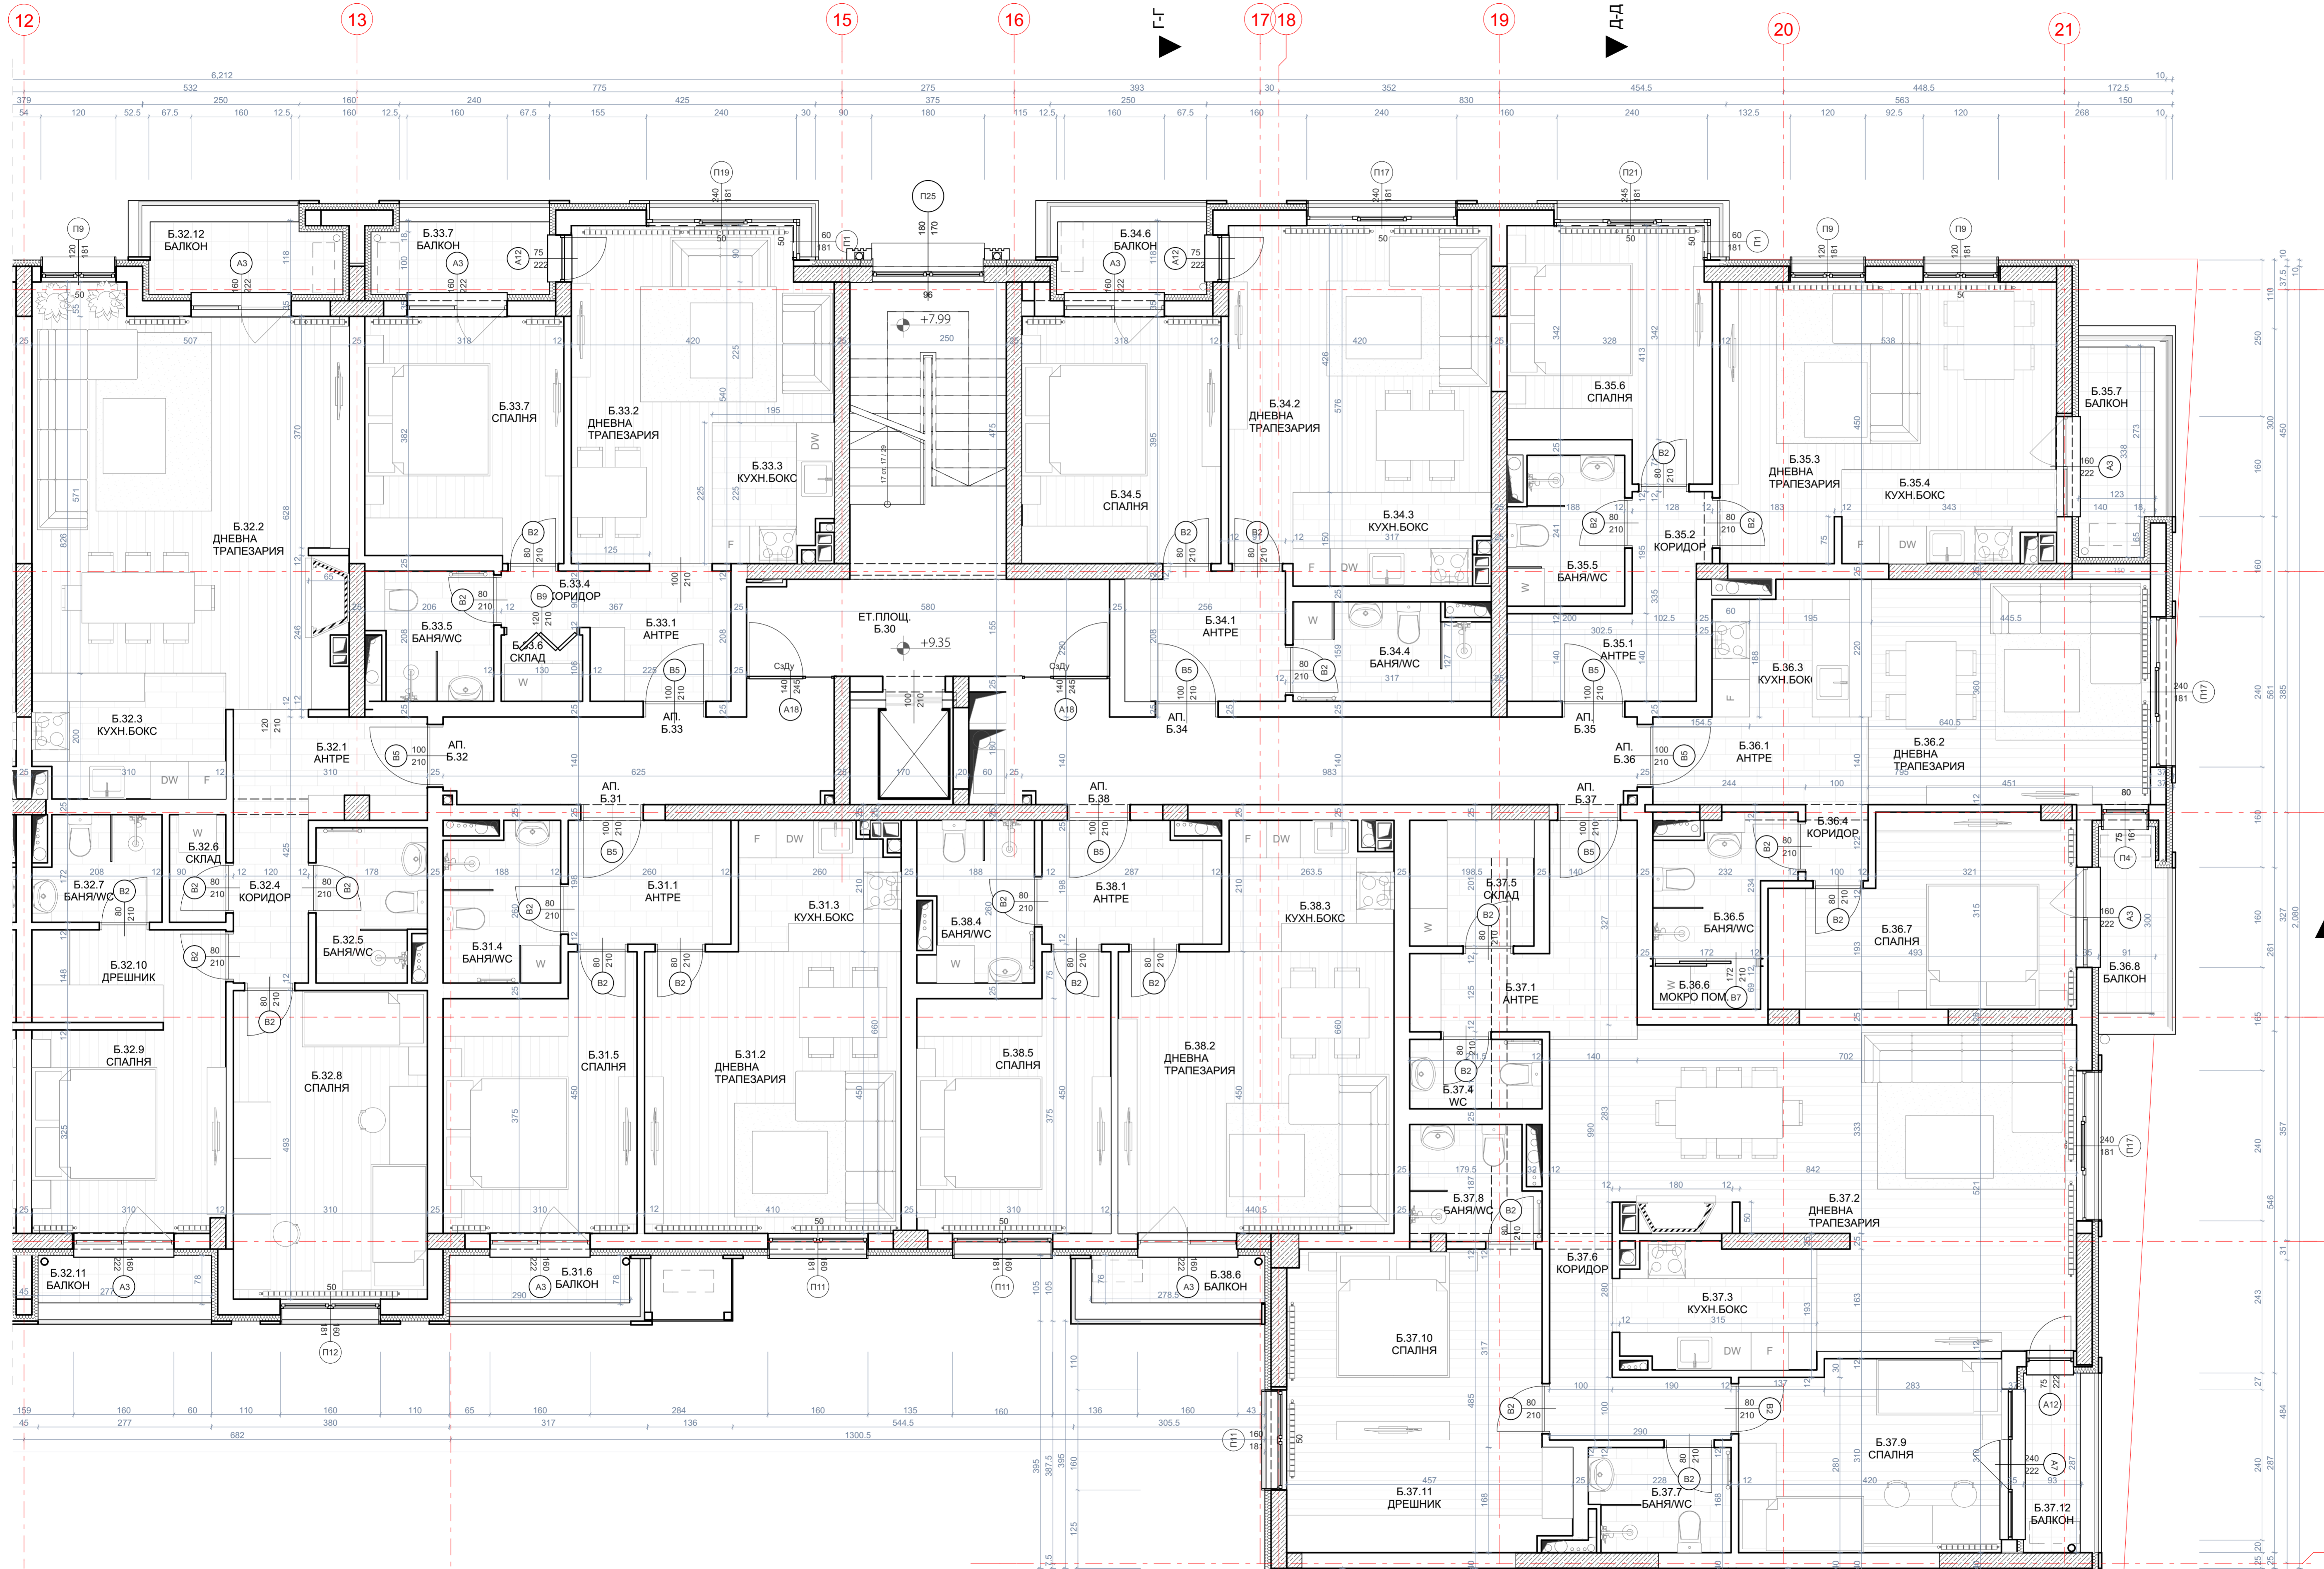

СЕКЦИЯ Б - ЕТАЖ 3
КОТА +9.35