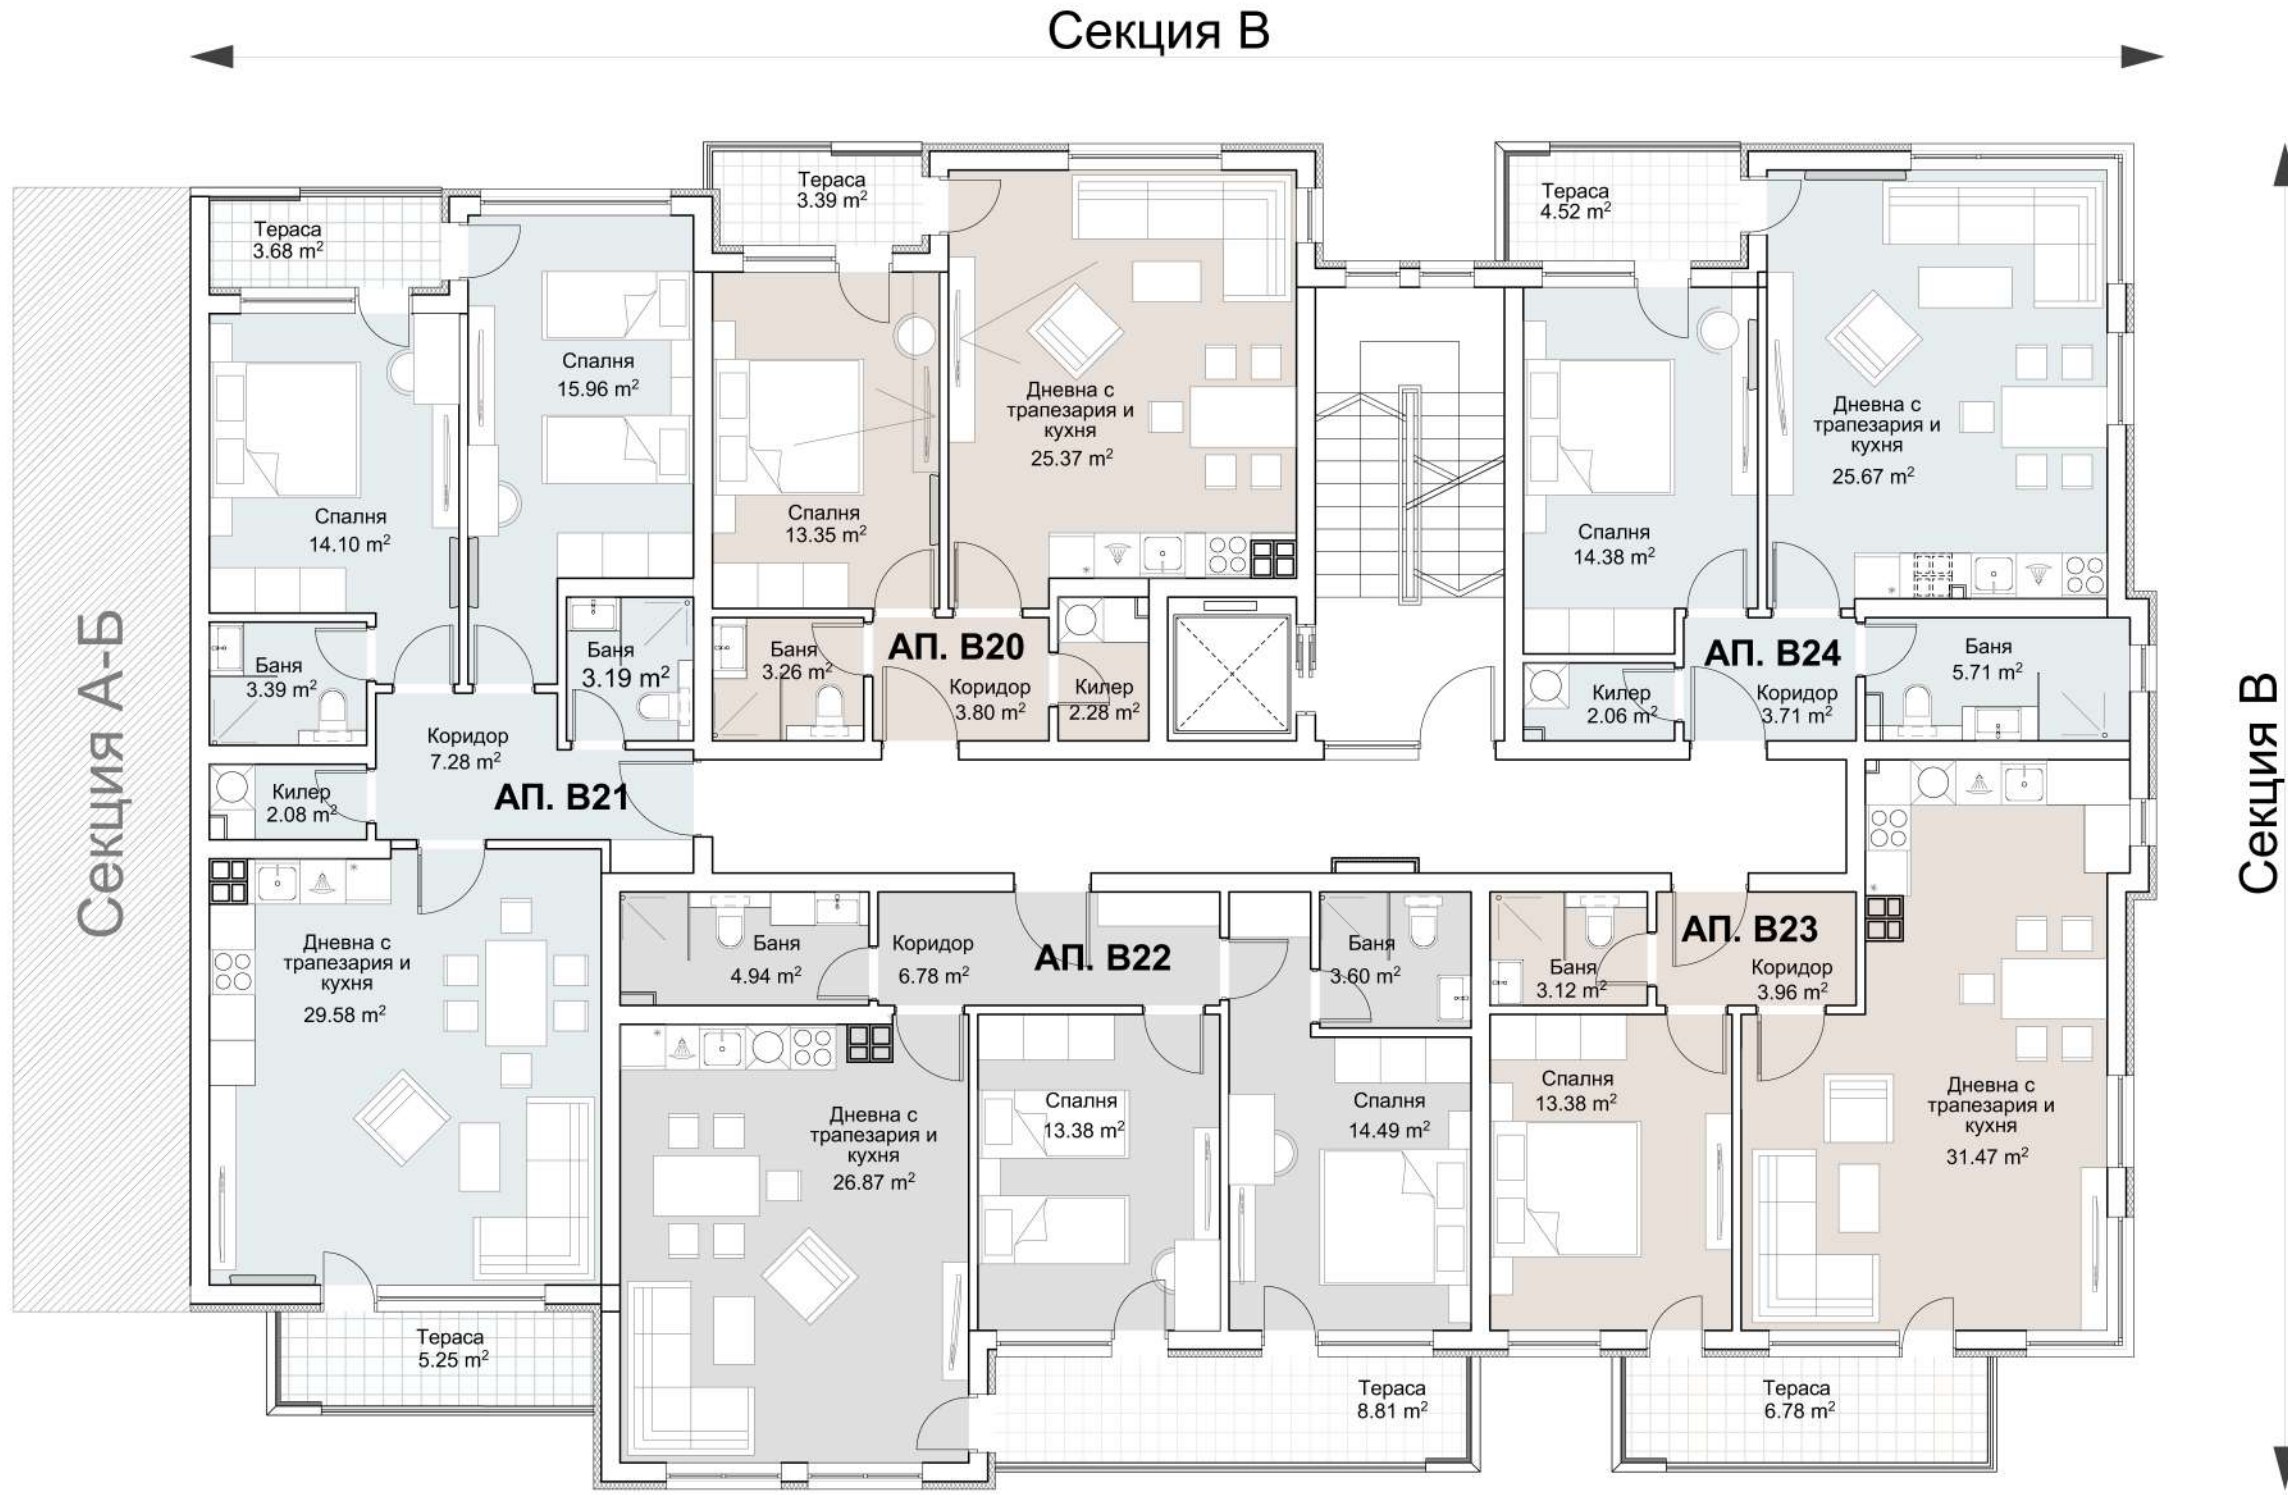

Площ на нивото-715,17 м²

Секция А-Б
 Ап. А16-229,09 м²
 Ап. 521-193,05 м²
 Ап. 522-264,44 м²

Площ на нивото-677,13 м²

Секция В

Секция В

- Ап. В1-70,06 m²
- Ап. В2-116,58 m²
- Ап. В3-97,54 m²
- Ап. В4-65,55 m²
- Склад 1-7,04 m²
- Склад 2-6,24 m²

Площ на нивото-407,25 m²

Секция В

Секция В
 Ап. В5-72, 19 м²
 Ап. В6-119, 57 м²
 Ап. В7-109, 57 м²
 Ап. В8-82, 72 м²
 Ап. В9-80, 19 м²

Площ на нивото-435,63 м²

Секция В
 Ап. В10-72,19 м²
 Ап. В11-119,57 м²
 Ап. В12-109,57 м²
 Ап. В13-82,72 м²
 Ап. В14-80,19 м²

Площ на нивото-435,63 м²

Секция В

Секция В

- Ап. В15-72,19 м²
- Ап. В16-119,57 м²
- Ап. В17-109,57 м²
- Ап. В18-82,72 м²
- Ап. В19-80,19 м²

Площ на нивото-435,63 м²

Секция А-Б

Секция В

Секция В
 Ап. В20-72, 19 m²
 Ап. В21-119, 57 m²
 Ап. В22-109, 57 m²
 Ап. В23-82, 72 m²
 Ап. В24-80, 19 m²

Площ на нивото-435,63 m²

Секция В

Ап. В25-256,25 м²
 Ап. В26-158,58 м²

Площ на нивото-409,99 м²