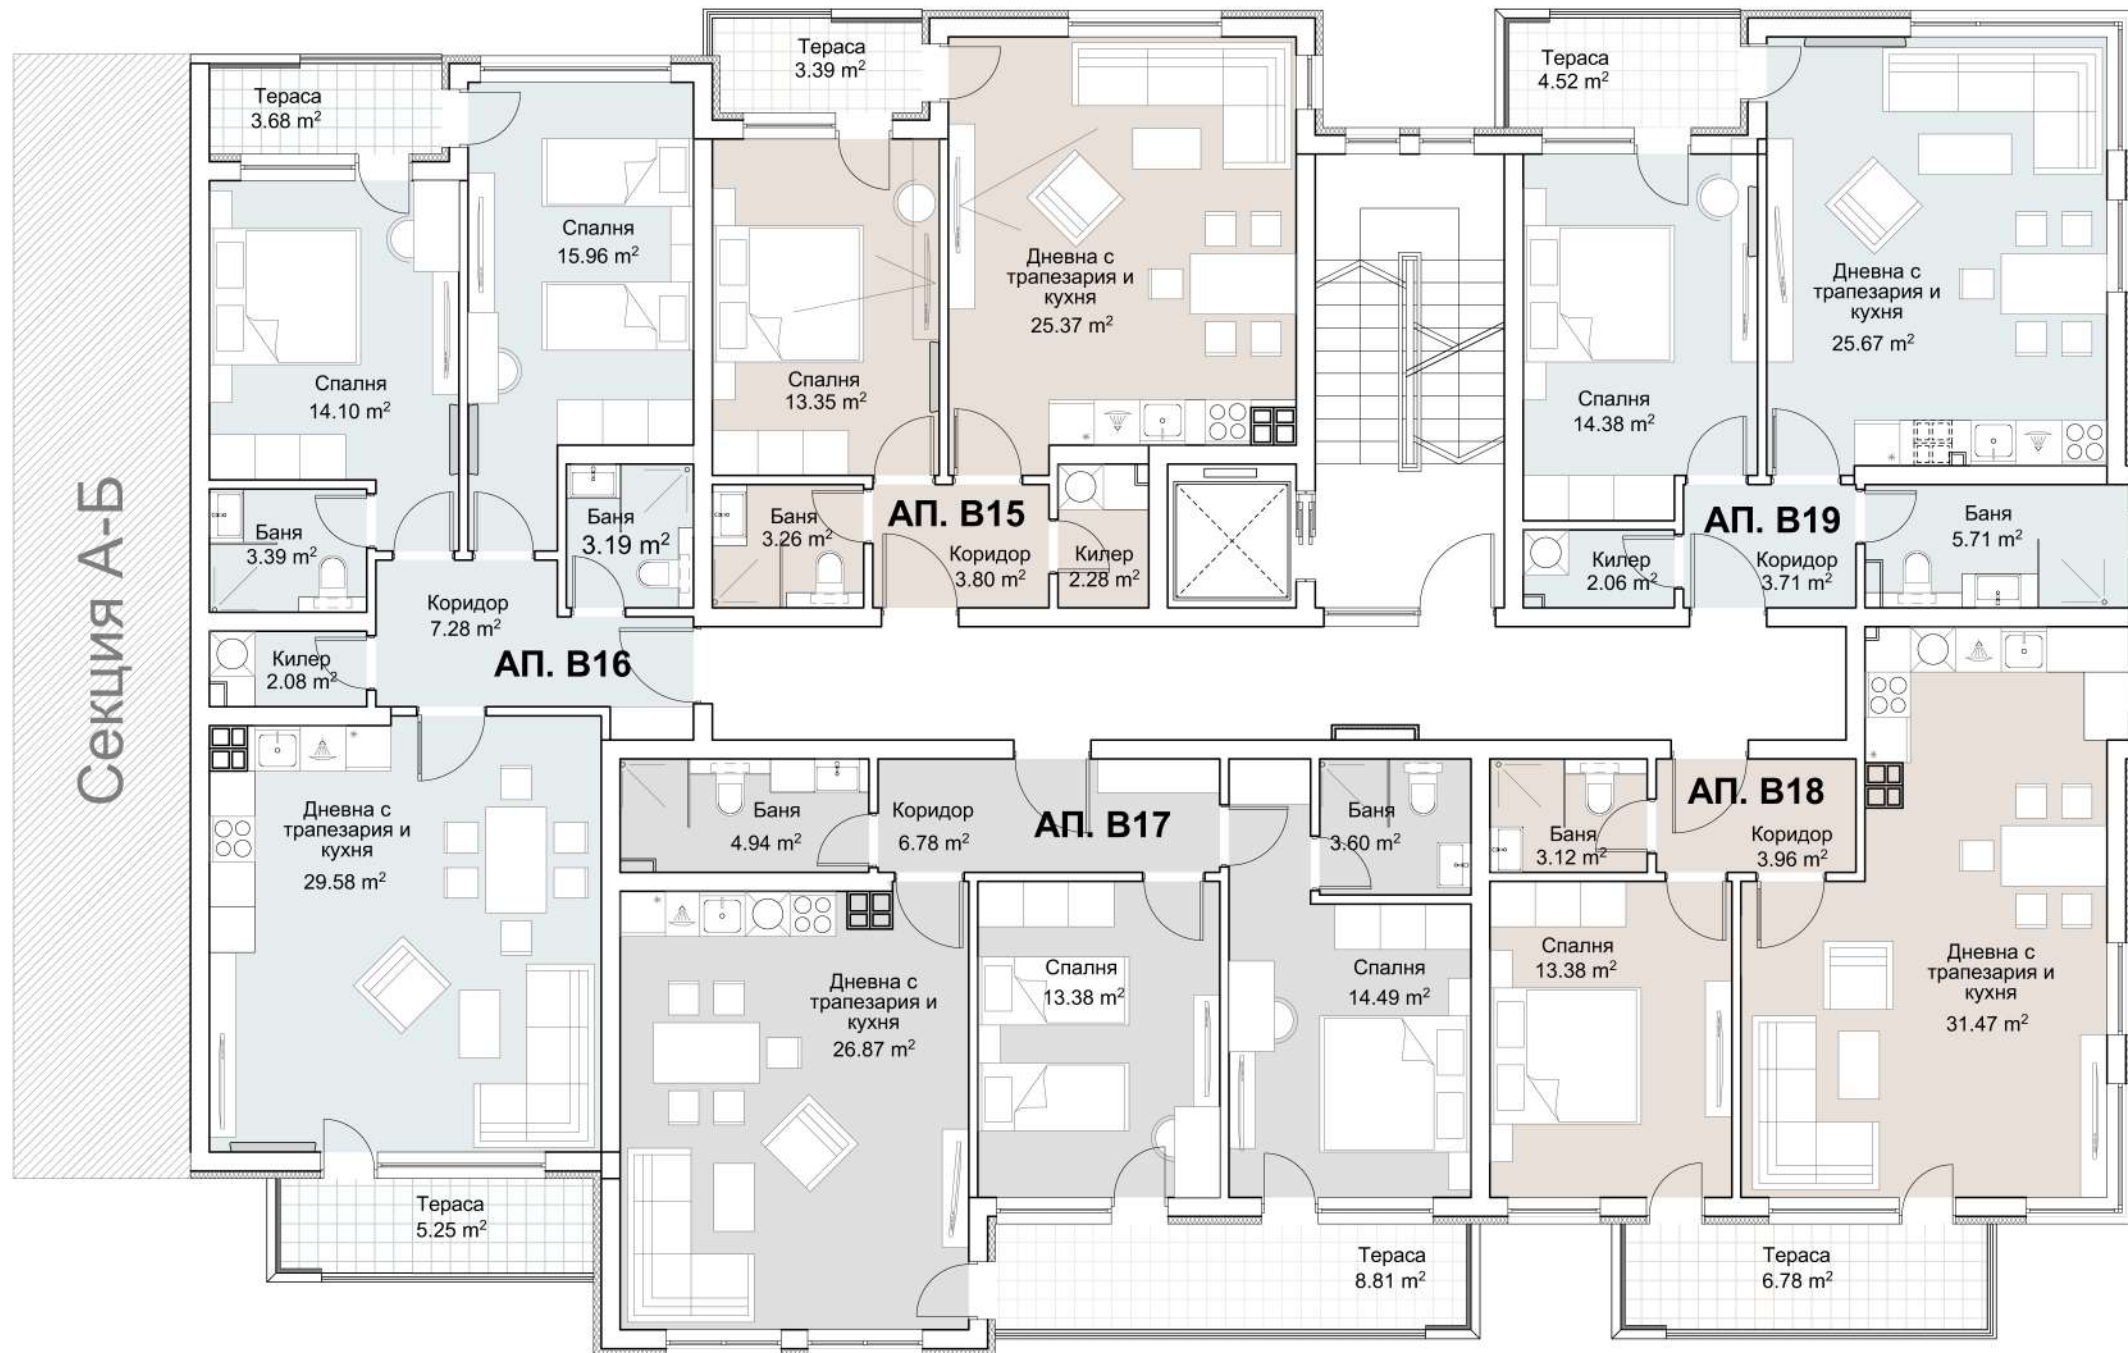

Площ на нивото-715,17 м²

Секция А-Б
 Ап. А16-229,09 м²
 Ап. 521-193,05 м²
 Ап. 522-264,44 м²

Площ на нивото-677,13 м²

Секция В

Секция В

- Ап. В1-70,06 m²
- Ап. В2-116,58 m²
- Ап. В3-97,54 m²
- Ап. В4-65,55 m²
- Склад 1-7,04 m²
- Склад 2-6,24 m²

Площ на нивото-407,25 m²

Секция В

Секция В
 Ап. В5-72, 19 м²
 Ап. В6-119, 57 м²
 Ап. В7-109, 57 м²
 Ап. В8-82, 72 м²
 Ап. В9-80, 19 м²

Площ на нивото-435,63 м²

Секция В
 Ап. В10-72,19 м²
 Ап. В11-119,57 м²
 Ап. В12-109,57 м²
 Ап. В13-82,72 м²
 Ап. В14-80,19 м²

Площ на нивото-435,63 м²

Секция В

Секция В

- Ап. В15-72,19 м²
- Ап. В16-119,57 м²
- Ап. В17-109,57 м²
- Ап. В18-82,72 м²
- Ап. В19-80,19 м²

Площ на нивото-435,63 м²

Секция А-Б

Секция В

Секция В
 Ап. В20-72, 19 m²
 Ап. В21-119, 57 m²
 Ап. В22-109, 57 m²
 Ап. В23-82, 72 m²
 Ап. В24-80, 19 m²

Площ на нивото-435,63 m²

Секция В

Ап. В25-256,25 м²
 Ап. В26-158,58 м²

Площ на нивото-409,99 м²