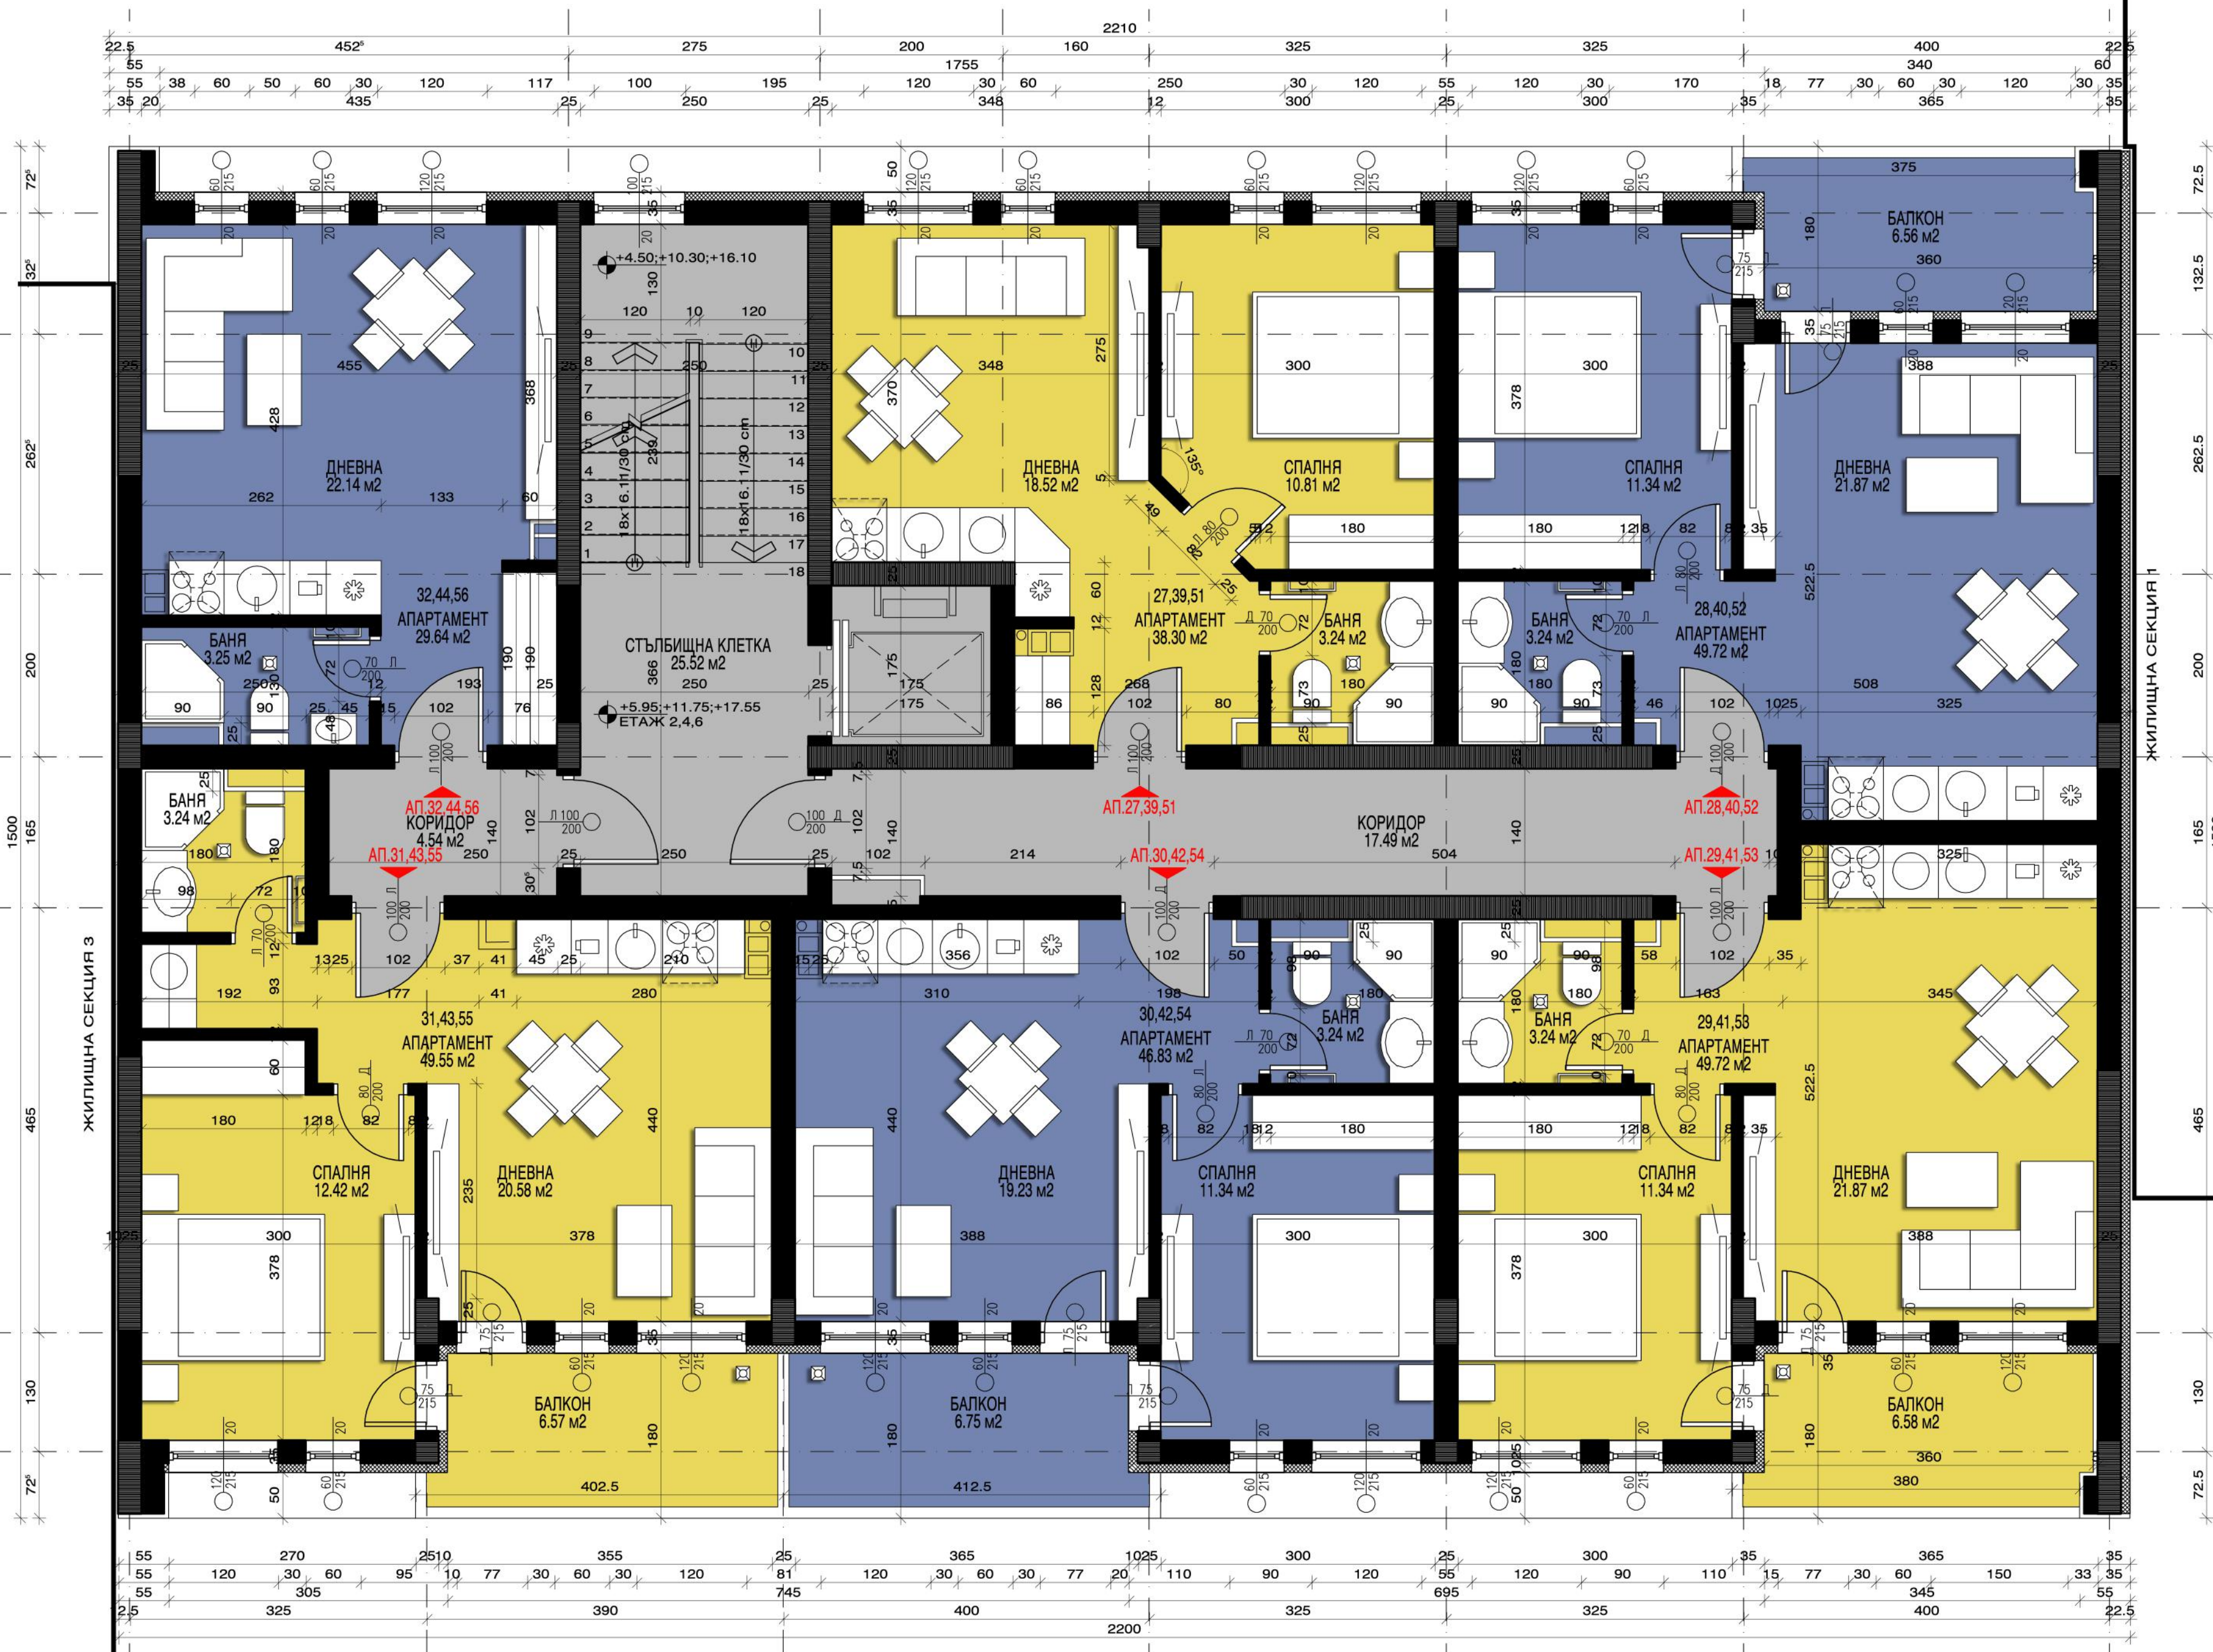

Секция 2 - Партер

Забележка:
Асансьор - 630кг/ 8 лица

Секция 2 - Сутерен

Забележка:
Асансьор - 630кг/ 8 лица

Секция 2 - Етажи 1,3,5,7

Забележка:
 Всички легла са 160/200см,
 Асансьор - 630кг/ 8 лица

ЖИЛИЩНА СЕКЦИЯ 3

ЖИЛИЩНА СЕКЦИЯ 1

Секция 2 - Етажи 2,4,6

Забележка:
 Всички легла са 160/200см,
 Асансьор - 630кг/ 8 лица