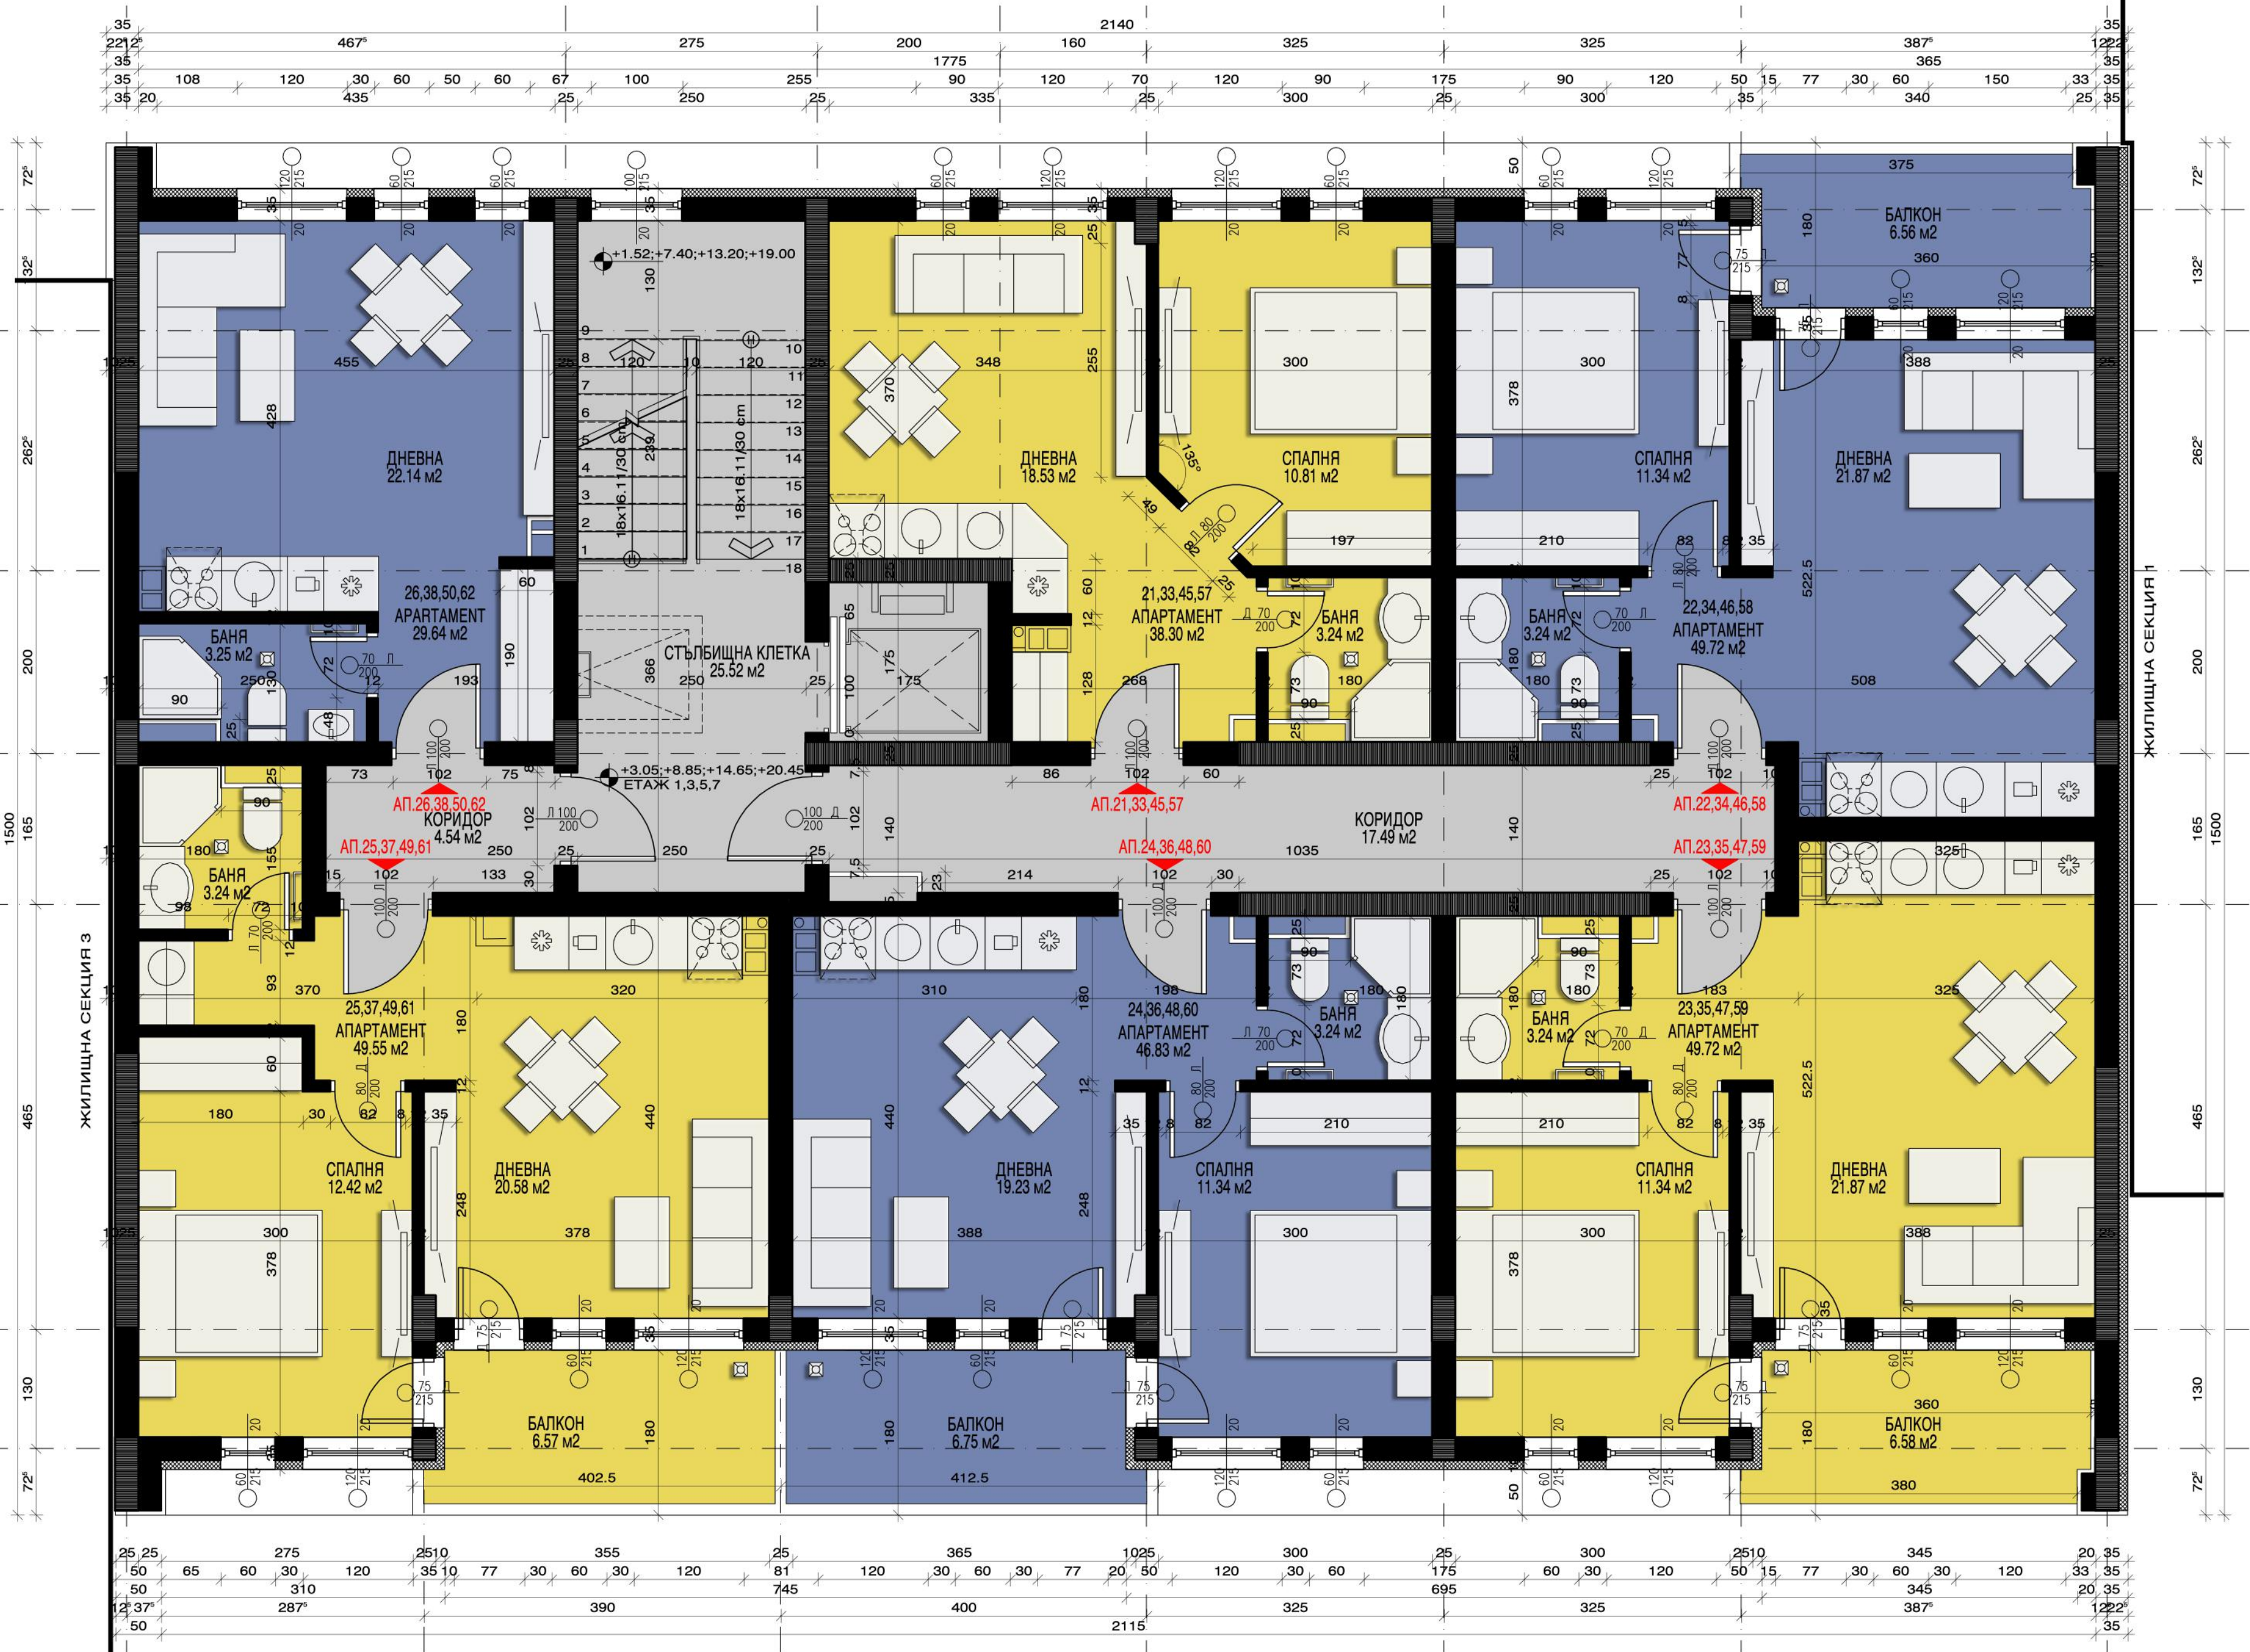

Секция 2 - Партер

Забележка:
Асансьор - 630кг/ 8 лица

Секция 2 - Сутерен

Забележка:
Асансьор - 630кг/ 8 лица

Секция 2 - Етажи 1,3,5,7

Забележка:
 Всички легла са 160/200см,
 Асансьор - 630кг/ 8 лица

ЖИЛИЩНА СЕКЦИЯ 3

ЖИЛИЩНА СЕКЦИЯ 1

Секция 2 - Етажи 2,4,6

Забележка:
 Всички легла са 160/200см,
 Асансьор - 630кг/ 8 лица