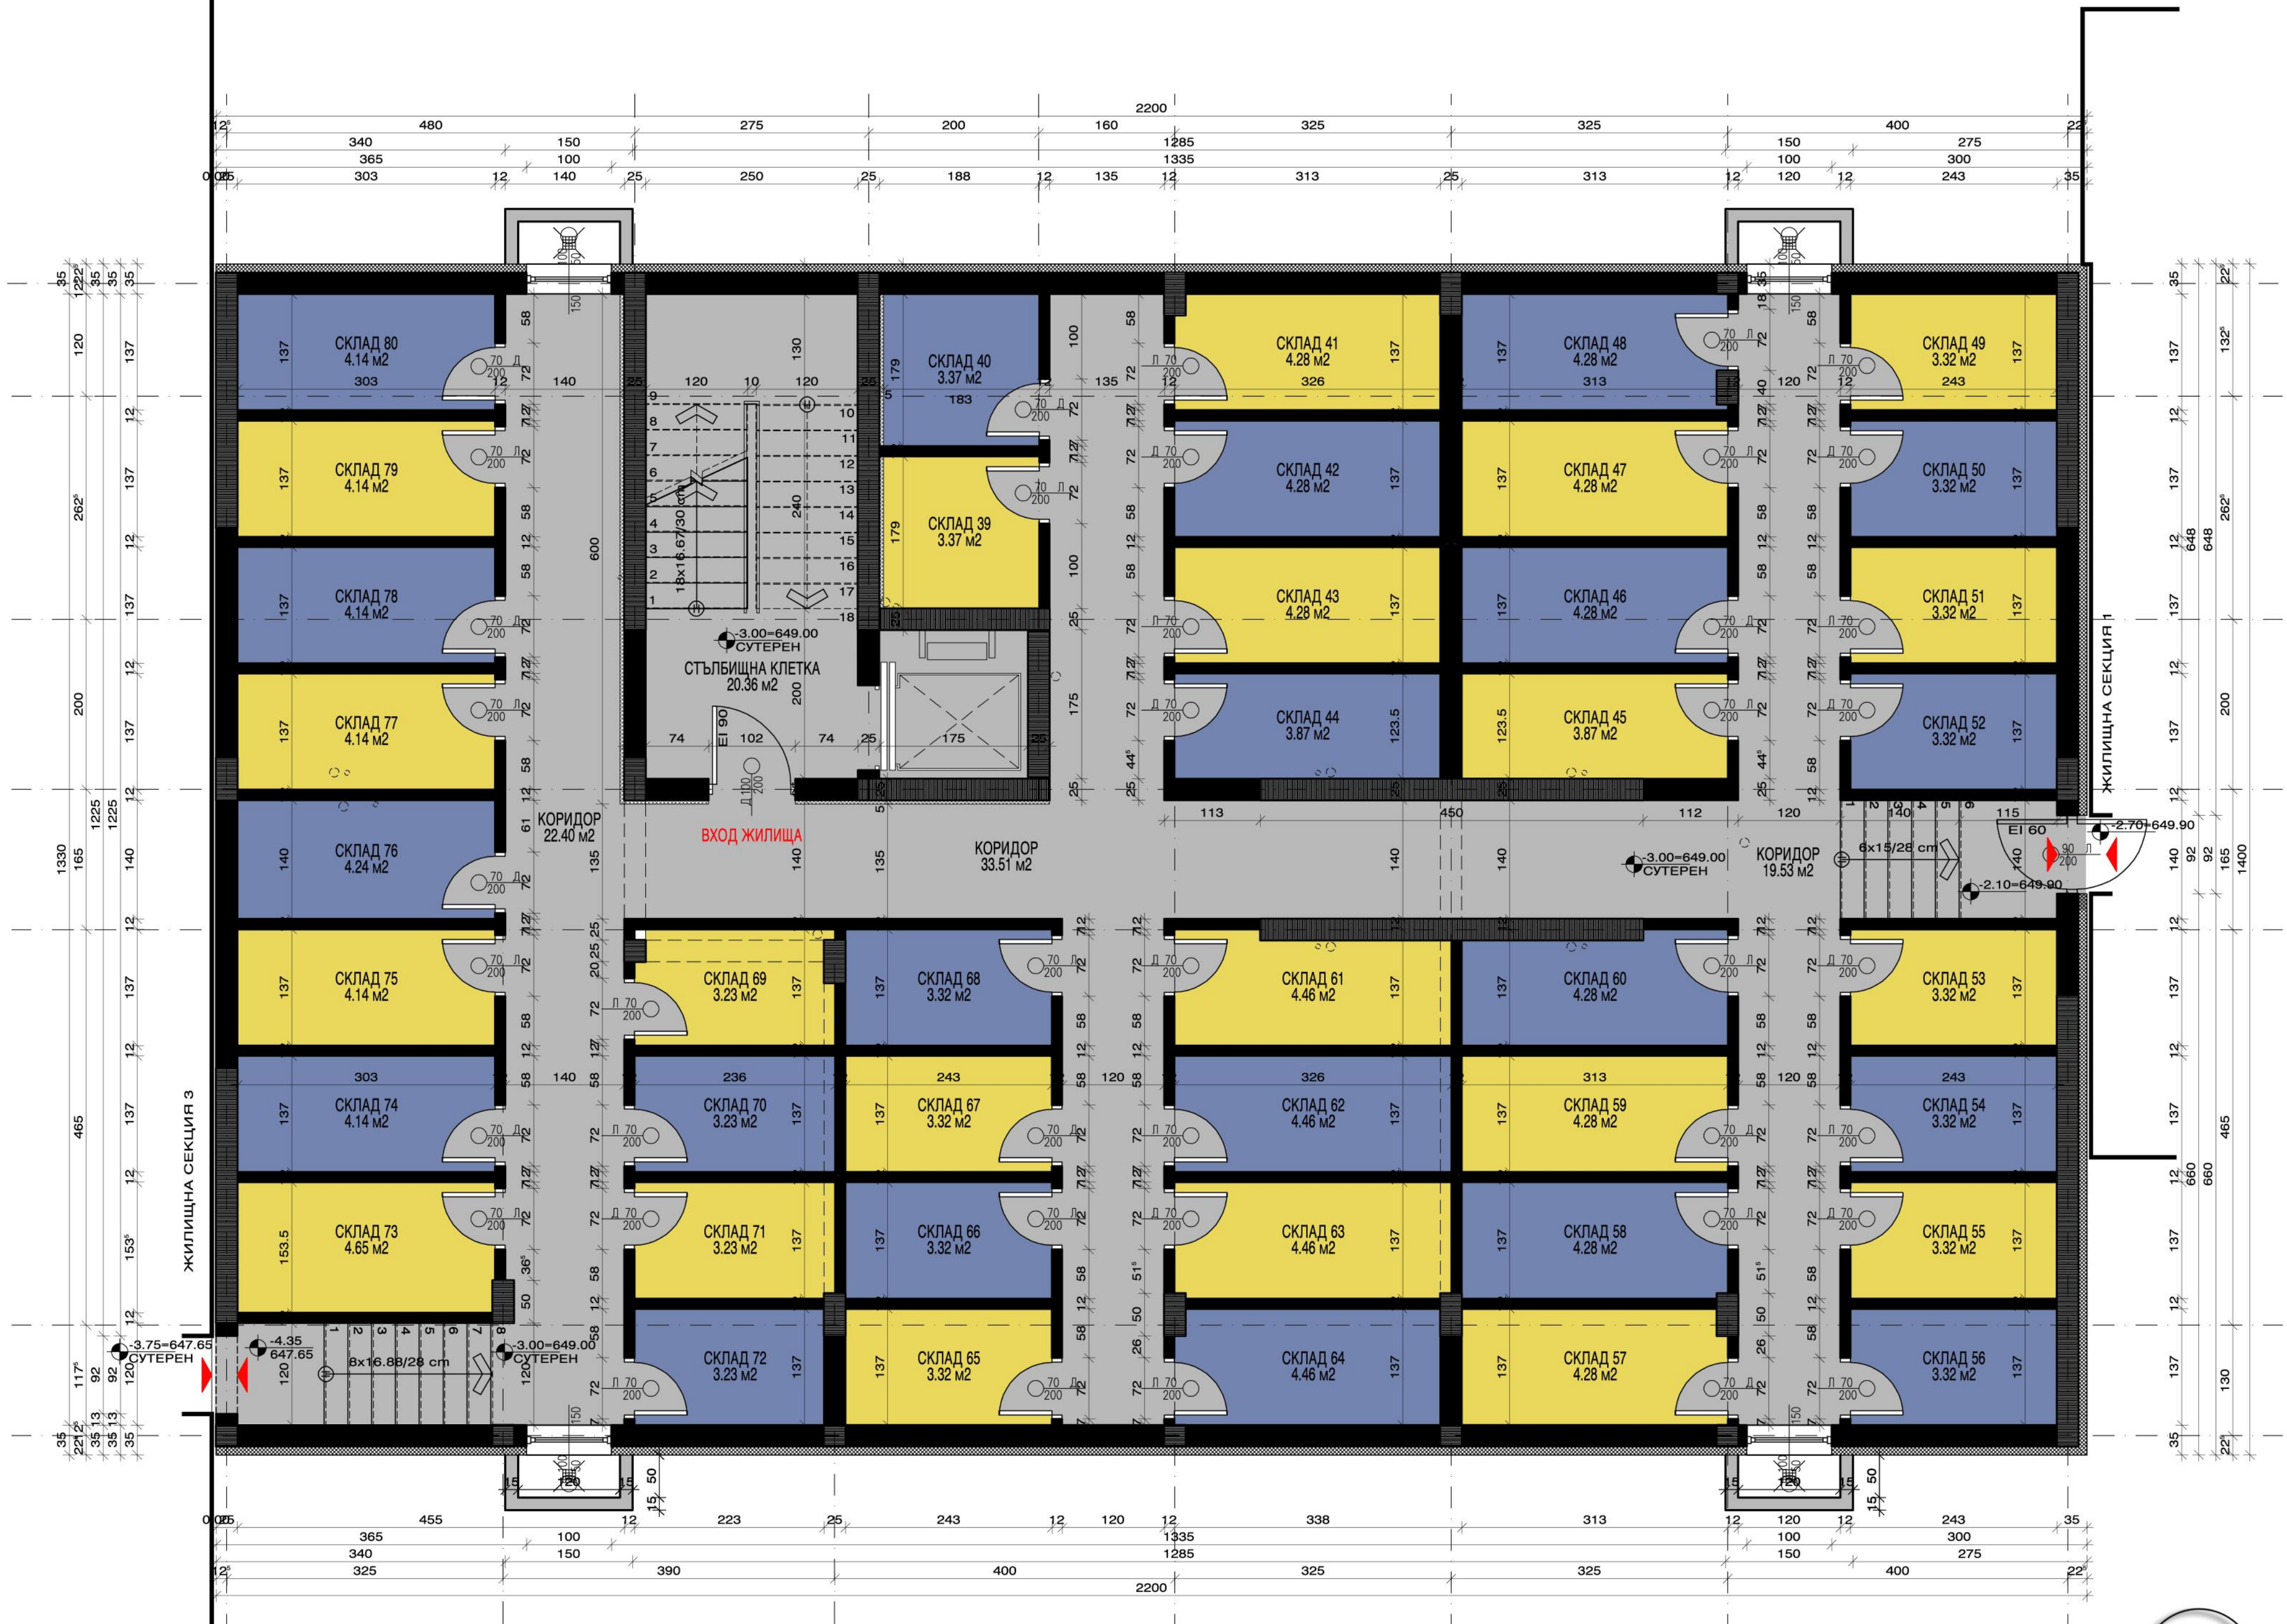

Секция 2 - Партер

Забележка:
Асансьор - 630кг/ 8 лица

Секция 2 - Сутерен

Забележка:
Асансьор - 630кг/ 8 лица

Секция 2 - Етажи 1,3,5,7

Забележка:
 Всички легла са 160/200см,
 Асансьор - 630кг/ 8 лица

ЖИЛИЩНА СЕКЦИЯ 3

ЖИЛИЩНА СЕКЦИЯ 1

Секция 2 - Етажи 2,4,6

Забележка:
 Всички легла са 160/200см,
 Асансьор - 630кг/ 8 лица