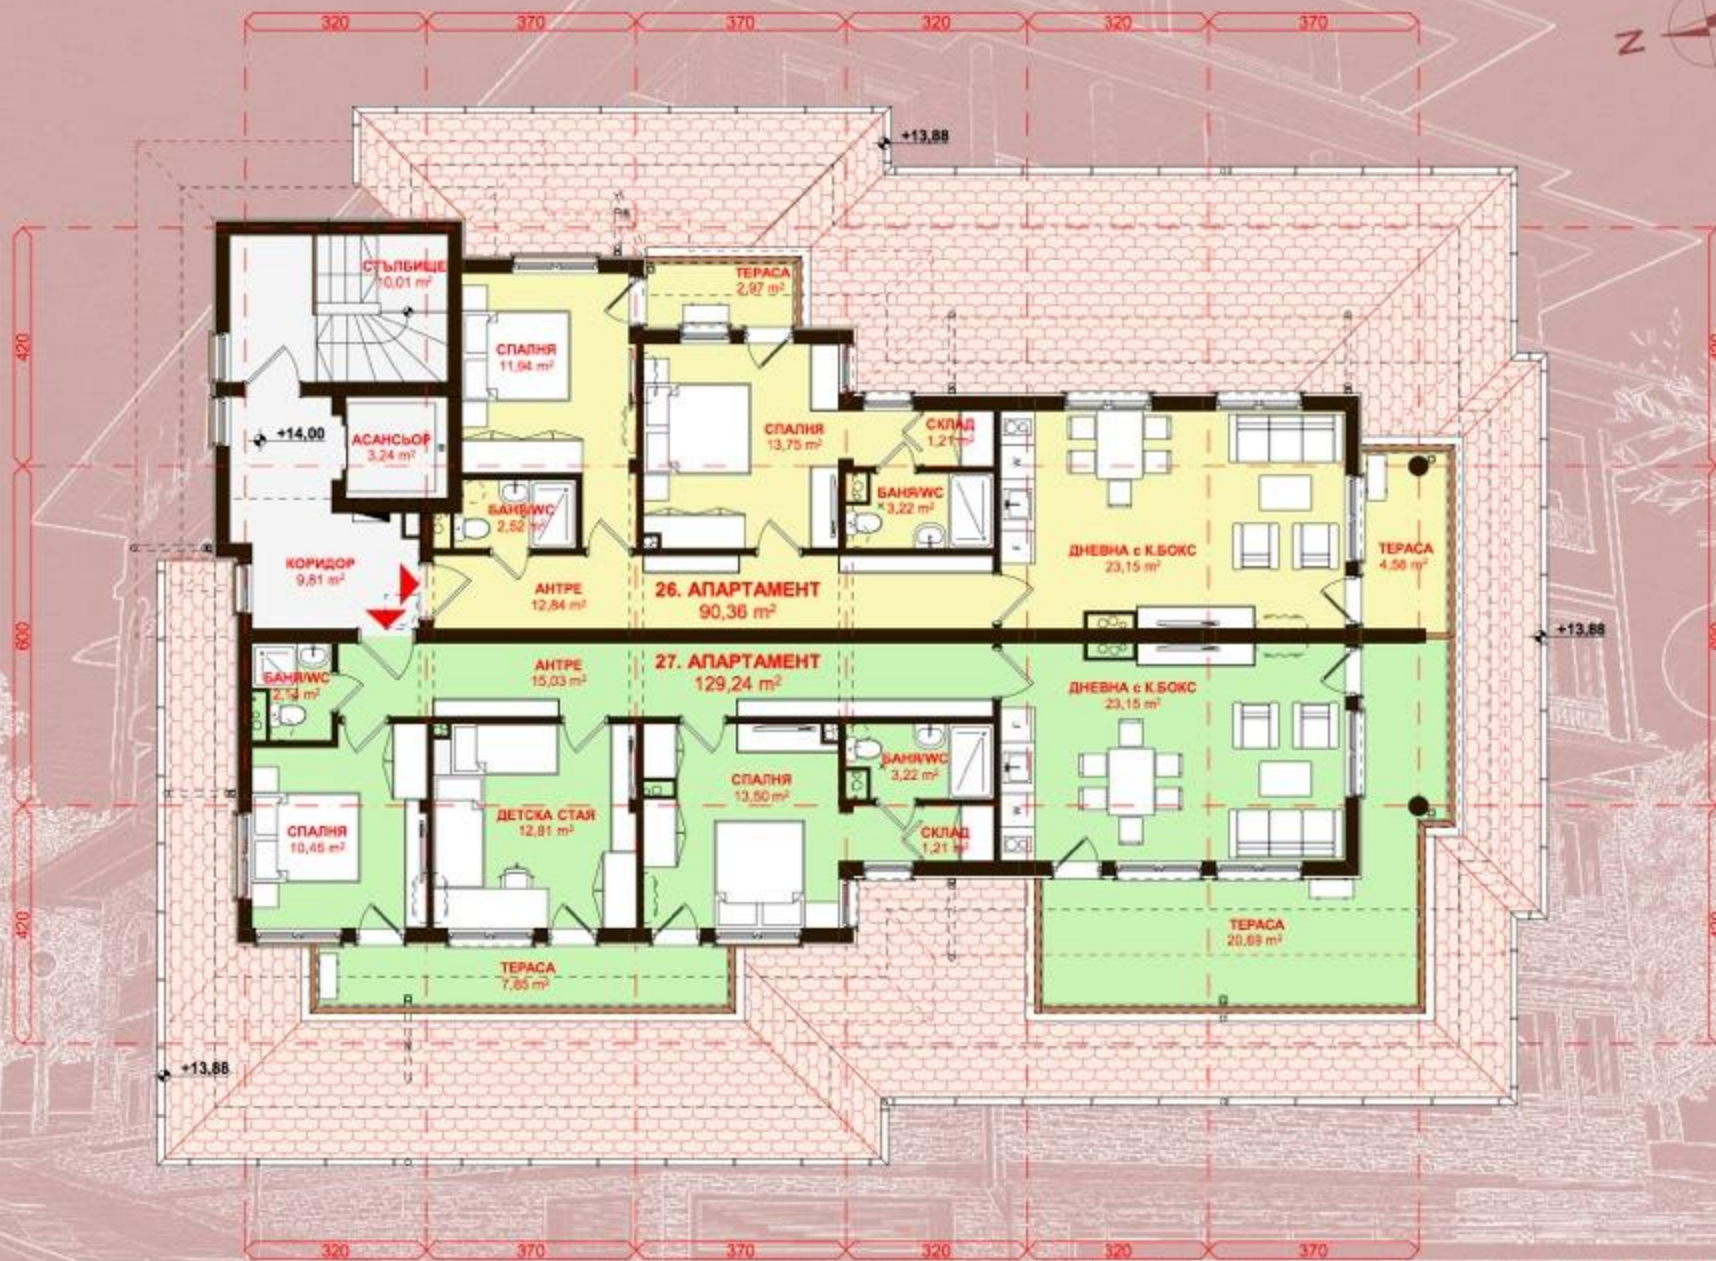

МАЛКАТА ВОДЕНИЦА · СВЕТИ ВЛАС

СИТУАЦИЯ

М 1:200

0 2m 4m 6m 8m 10m

МАЛКАТА ВОДЕНИЦА · СВЕТИ ВЛАС

РАЗПРЕДЕЛЕНИЕ
СУТЕРЕН

М 1:100

МАЛКАТА ВОДЕНИЦА · СВЕТИ ВЛАС

РАЗПРЕДЕЛЕНИЕ
ПЪРВИ ЕТАЖ

М 1:100

МАЛКАТА ВОДЕНИЦА · СВЕТИ ВЛАС

РАЗПРЕДЕЛЕНИЕ
ВТОРИ ЕТАЖ

М 1:100

МАЛКАТА ВОДЕНИЦА · СВЕТИ ВЛАС

РАЗПРЕДЕЛЕНИЕ
ТРЕТИ ЕТАЖ

М 1:100

МАЛКАТА ВОДЕНИЦА · СВЕТИ ВЛАС

РАЗПРЕДЕЛЕНИЕ
ЧЕТВЪРТИ ЕТАЖ

М 1:100

МАЛКАТА ВОДЕНИЦА · СВЕТИ ВЛАС

РАЗПРЕДЕЛЕНИЕ
ТЕРАСОВИДЕН ЕТАЖ

М 1:100