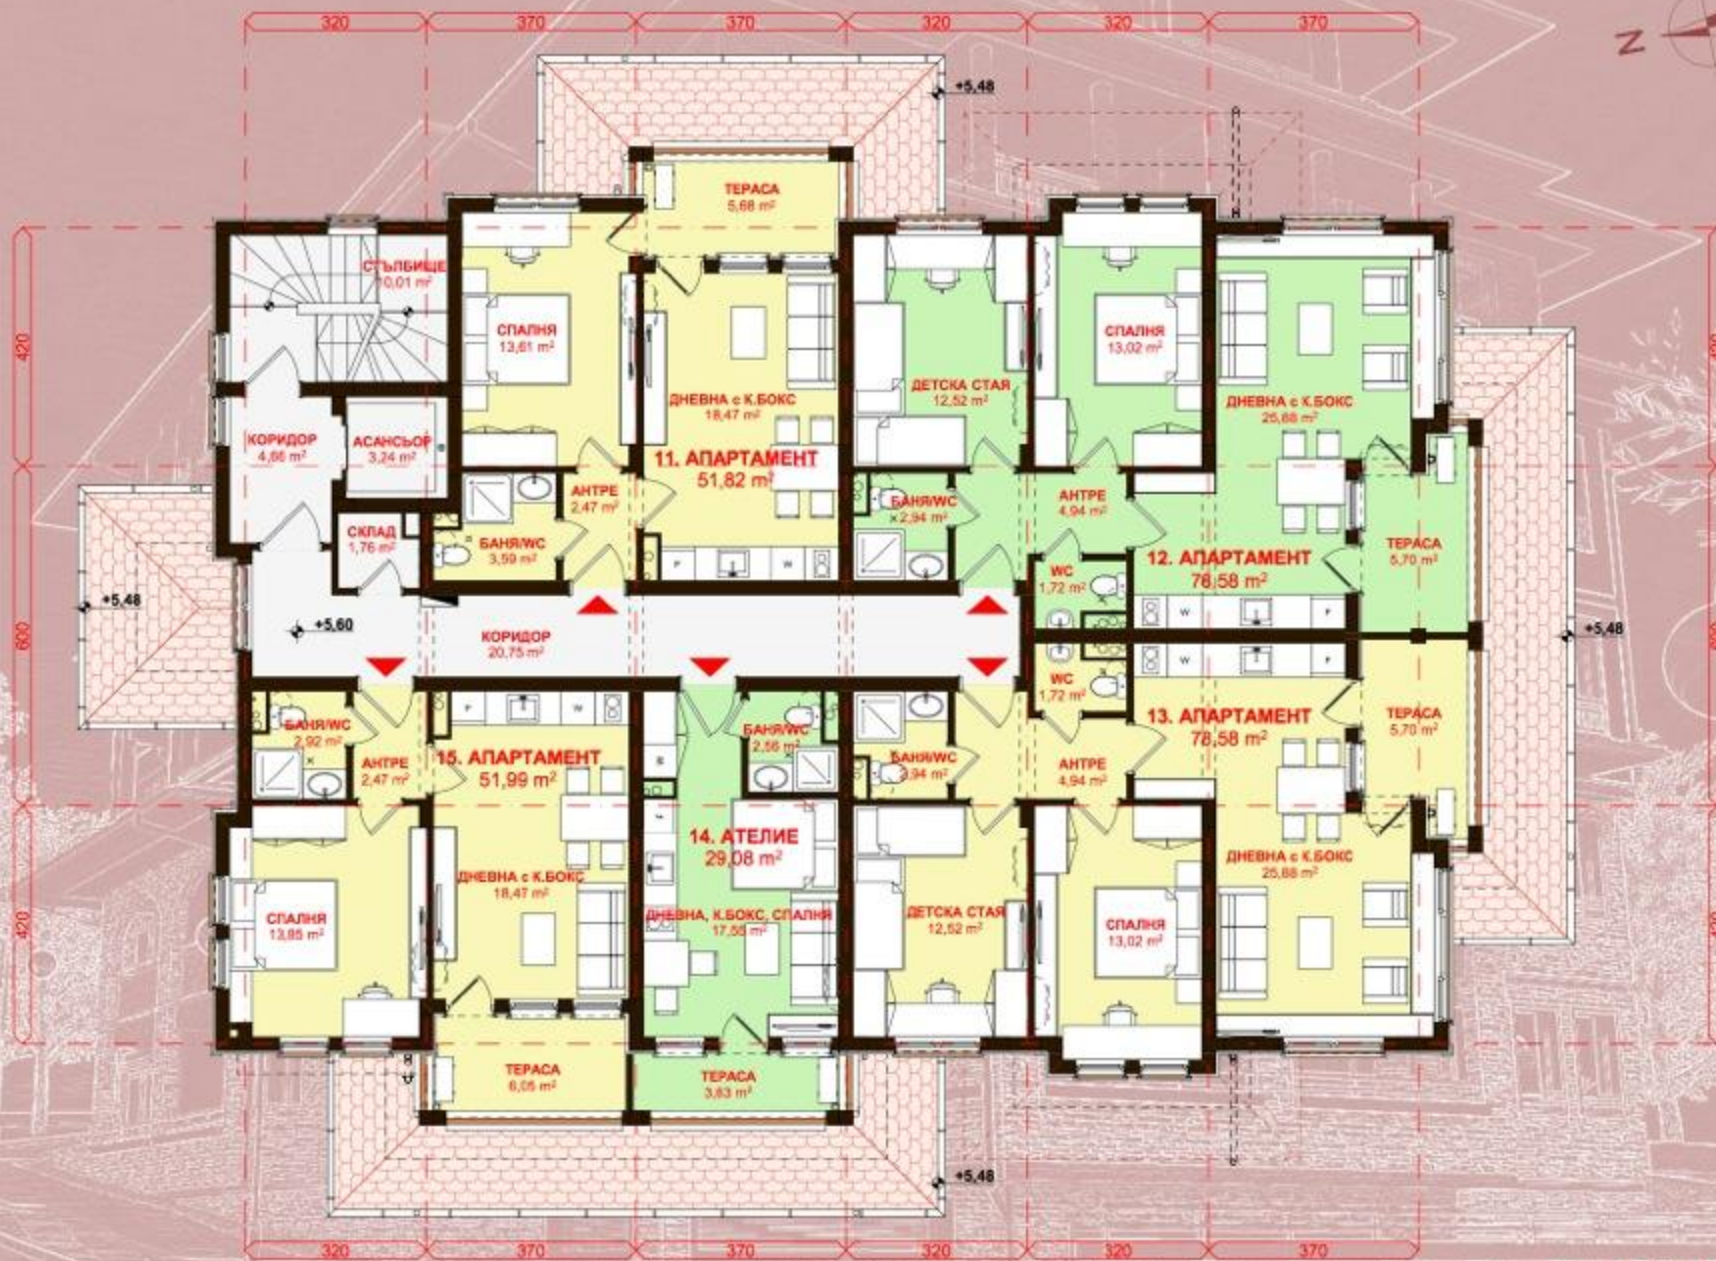

МАЛКАТА ВОДЕНИЦА · СВЕТИ ВЛАС

СИТУАЦИЯ

М 1:200

0 2m 4m 6m 8m 10m

МАЛКАТА ВОДЕНИЦА · СВЕТИ ВЛАС

РАЗПРЕДЕЛЕНИЕ
СУТЕРЕН

М 1:100

МАЛКАТА ВОДЕНИЦА · СВЕТИ ВЛАС

РАЗПРЕДЕЛЕНИЕ
ПЪРВИ ЕТАЖ

М 1:100

МАЛКАТА ВОДЕНИЦА · СВЕТИ ВЛАС

РАЗПРЕДЕЛЕНИЕ
ВТОРИ ЕТАЖ

М 1:100

МАЛКАТА ВОДЕНИЦА · СВЕТИ ВЛАС

РАЗПРЕДЕЛЕНИЕ
ТРЕТИ ЕТАЖ

М 1:100

МАЛКАТА ВОДЕНИЦА · СВЕТИ ВЛАС

РАЗПРЕДЕЛЕНИЕ
ЧЕТВЪРТИ ЕТАЖ

М 1:100

МАЛКАТА ВОДЕНИЦА · СВЕТИ ВЛАС

РАЗПРЕДЕЛЕНИЕ
ТЕРАСОВИДЕН ЕТАЖ

М 1:100