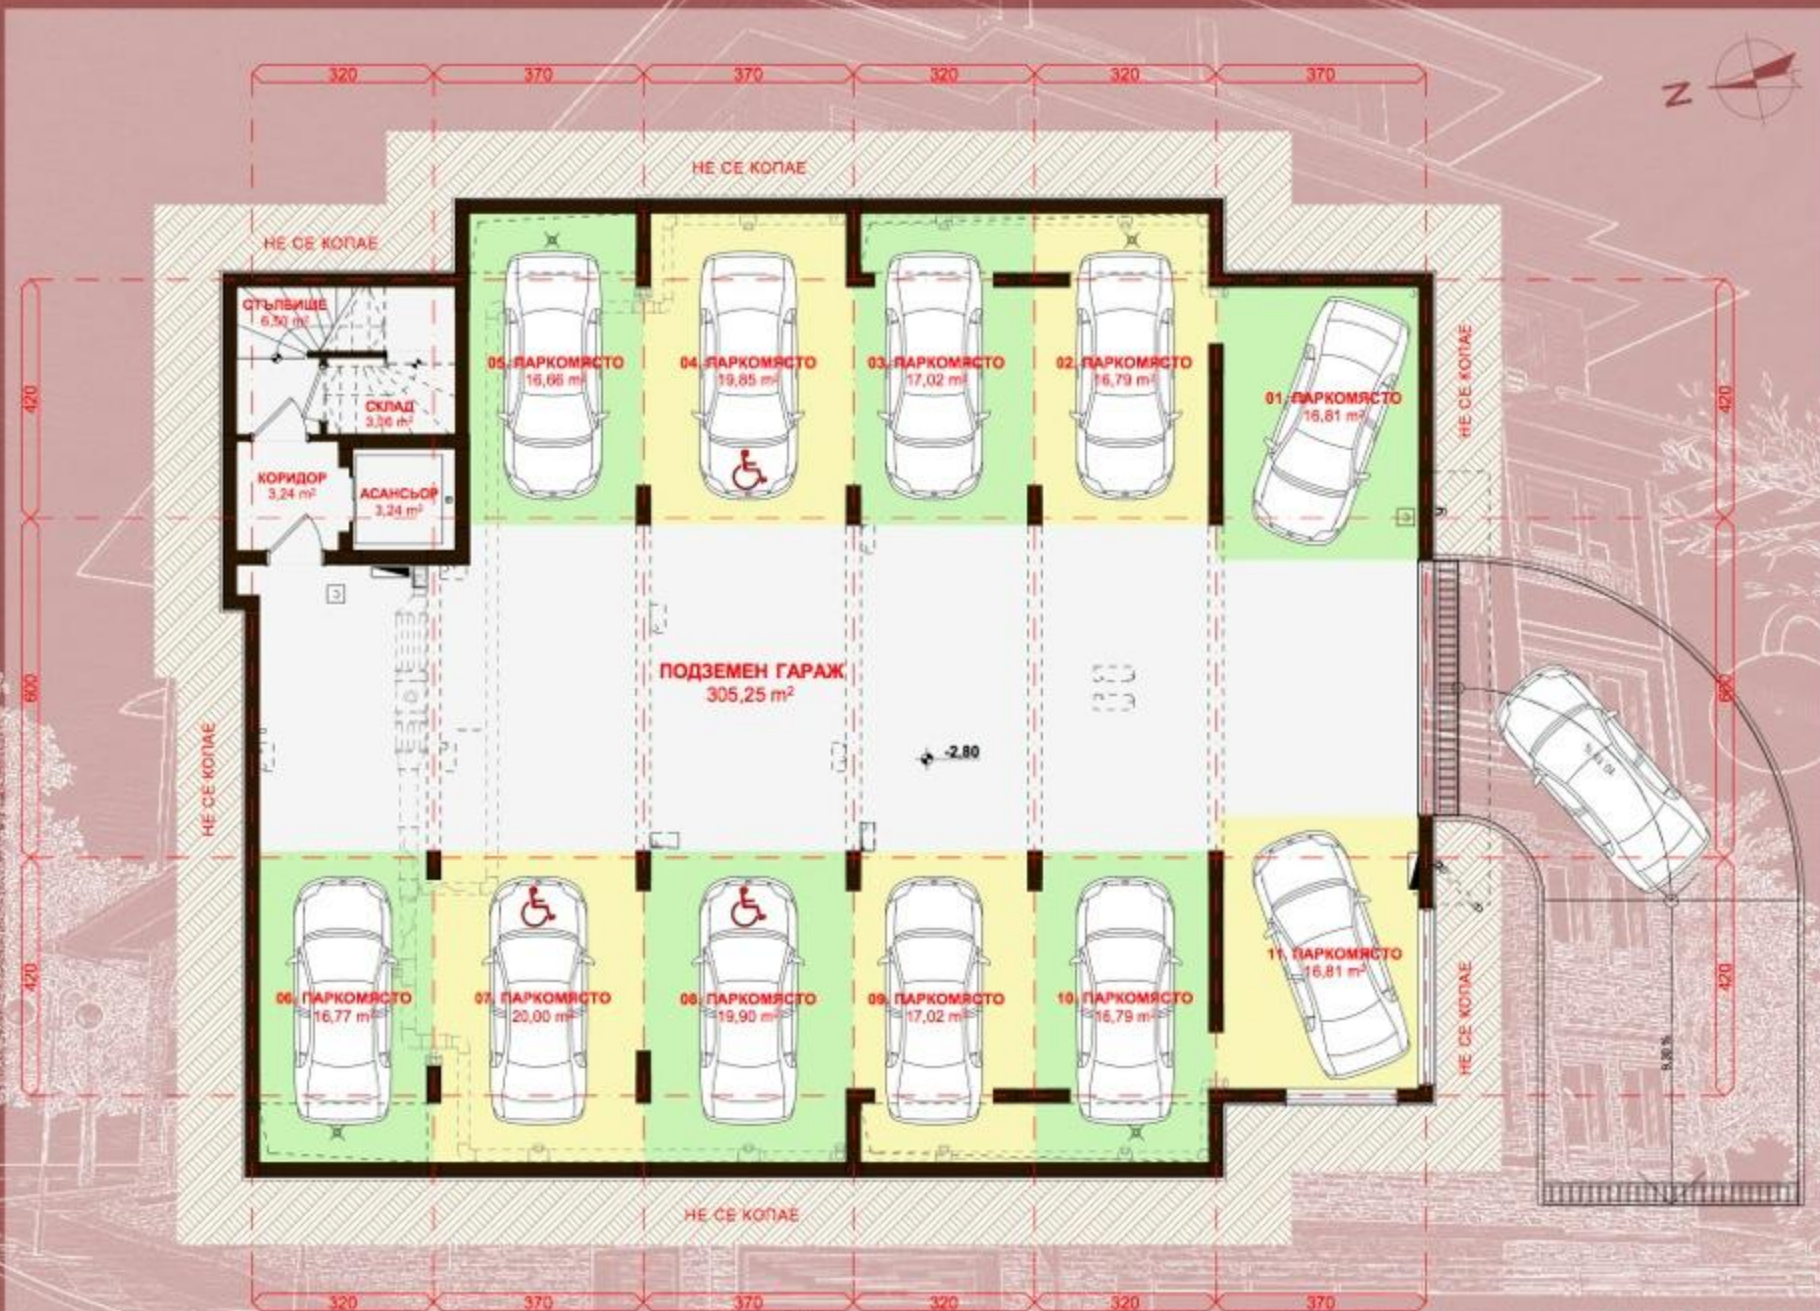

МАЛКАТА ВОДЕНИЦА · СВЕТИ ВЛАС

СИТУАЦИЯ

М 1:200

0 2m 4m 6m 8m 10m

МАЛКАТА ВОДЕНИЦА · СВЕТИ ВЛАС

РАЗПРЕДЕЛЕНИЕ
СУТЕРЕН

М 1:100

МАЛКАТА ВОДЕНИЦА · СВЕТИ ВЛАС

РАЗПРЕДЕЛЕНИЕ
ПЪРВИ ЕТАЖ

М 1:100

МАЛКАТА ВОДЕНИЦА · СВЕТИ ВЛАС

РАЗПРЕДЕЛЕНИЕ
ВТОРИ ЕТАЖ

М 1:100

МАЛКАТА ВОДЕНИЦА · СВЕТИ ВЛАС

РАЗПРЕДЕЛЕНИЕ
ТРЕТИ ЕТАЖ

М 1:100

МАЛКАТА ВОДЕНИЦА · СВЕТИ ВЛАС

РАЗПРЕДЕЛЕНИЕ
ЧЕТВЪРТИ ЕТАЖ

М 1:100

МАЛКАТА ВОДЕНИЦА · СВЕТИ ВЛАС

РАЗПРЕДЕЛЕНИЕ
ТЕРАСОВИДЕН ЕТАЖ

М 1:100