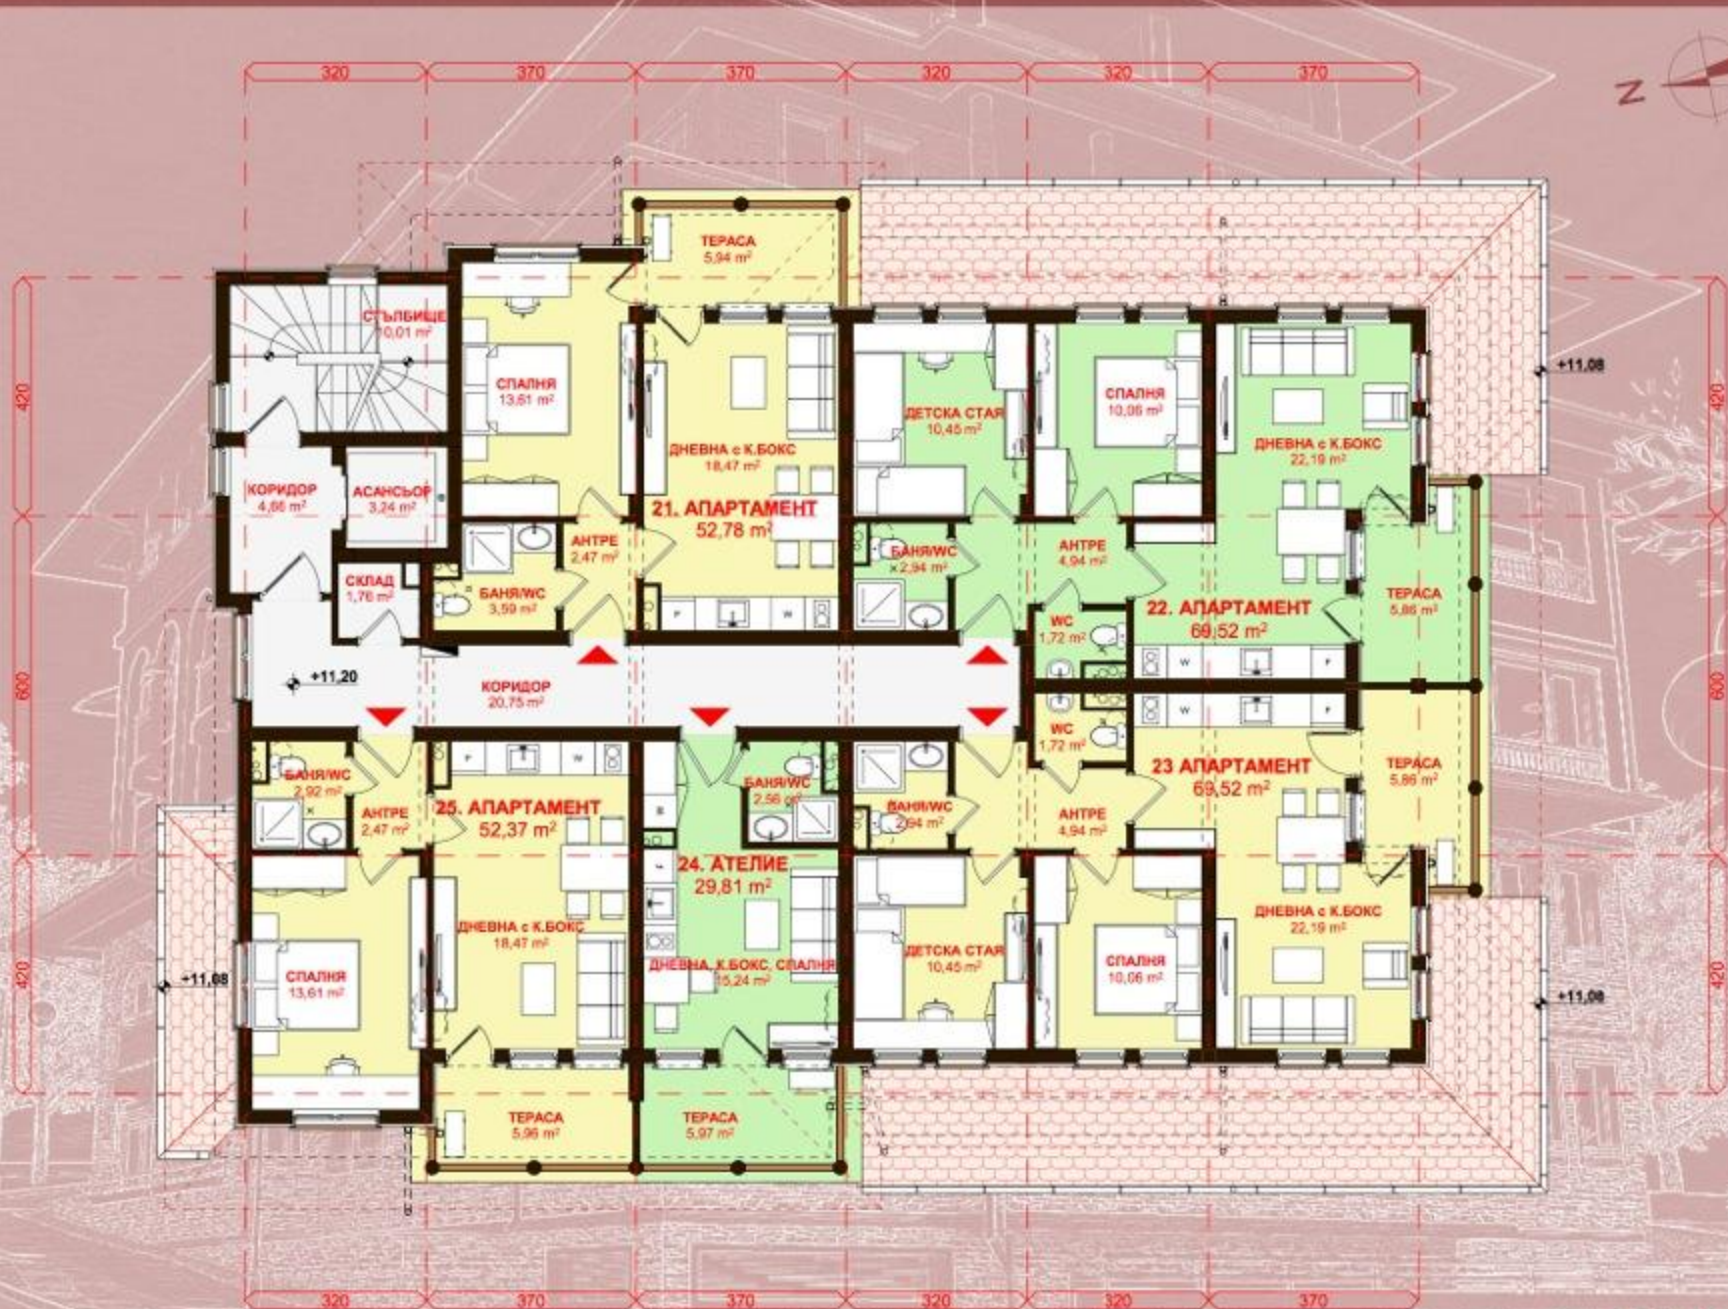

МАЛКАТА ВОДЕНИЦА · СВЕТИ ВЛАС

СИТУАЦИЯ

М 1:200

0 2m 4m 6m 8m 10m

МАЛКАТА ВОДЕНИЦА · СВЕТИ ВЛАС

РАЗПРЕДЕЛЕНИЕ
СУТЕРЕН

М 1:100

МАЛКАТА ВОДЕНИЦА · СВЕТИ ВЛАС

РАЗПРЕДЕЛЕНИЕ
ПЪРВИ ЕТАЖ

М 1:100

МАЛКАТА ВОДЕНИЦА · СВЕТИ ВЛАС

РАЗПРЕДЕЛЕНИЕ
ВТОРИ ЕТАЖ

М 1:100

МАЛКАТА ВОДЕНИЦА · СВЕТИ ВЛАС

РАЗПРЕДЕЛЕНИЕ
ТРЕТИ ЕТАЖ

М 1:100

МАЛКАТА ВОДЕНИЦА · СВЕТИ ВЛАС

РАЗПРЕДЕЛЕНИЕ
ЧЕТВЪРТИ ЕТАЖ

М 1:100

МАЛКАТА ВОДЕНИЦА · СВЕТИ ВЛАС

РАЗПРЕДЕЛЕНИЕ
ТЕРАСОВИДЕН ЕТАЖ

М 1:100