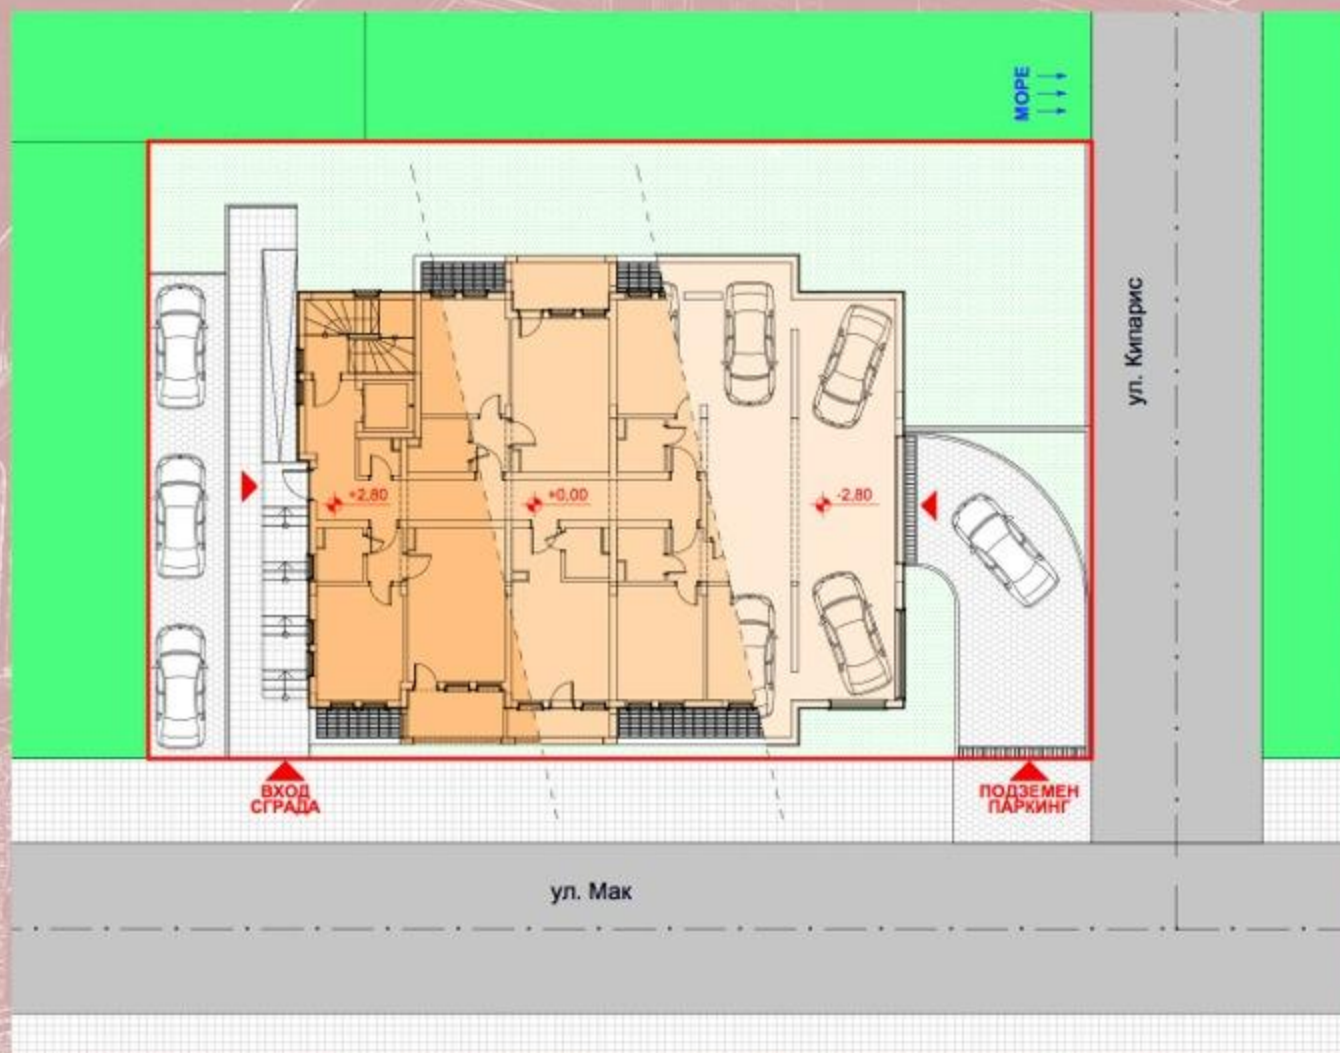

МАЛКАТА ВОДЕНИЦА · СВЕТИ ВЛАС

СИТУАЦИЯ

М 1:200

0 2m 4m 6m 8m 10m

МАЛКАТА ВОДЕНИЦА · СВЕТИ ВЛАС

РАЗПРЕДЕЛЕНИЕ
СУТЕРЕН

М 1:100

МАЛКАТА ВОДЕНИЦА · СВЕТИ ВЛАС

РАЗПРЕДЕЛЕНИЕ
ПЪРВИ ЕТАЖ

М 1:100

МАЛКАТА ВОДЕНИЦА · СВЕТИ ВЛАС

РАЗПРЕДЕЛЕНИЕ
ВТОРИ ЕТАЖ

М 1:100

МАЛКАТА ВОДЕНИЦА · СВЕТИ ВЛАС

РАЗПРЕДЕЛЕНИЕ
ТРЕТИ ЕТАЖ

М 1:100

МАЛКАТА ВОДЕНИЦА · СВЕТИ ВЛАС

РАЗПРЕДЕЛЕНИЕ
ЧЕТВЪРТИ ЕТАЖ

М 1:100

МАЛКАТА ВОДЕНИЦА · СВЕТИ ВЛАС

РАЗПРЕДЕЛЕНИЕ
ТЕРАСОВИДЕН ЕТАЖ

М 1:100