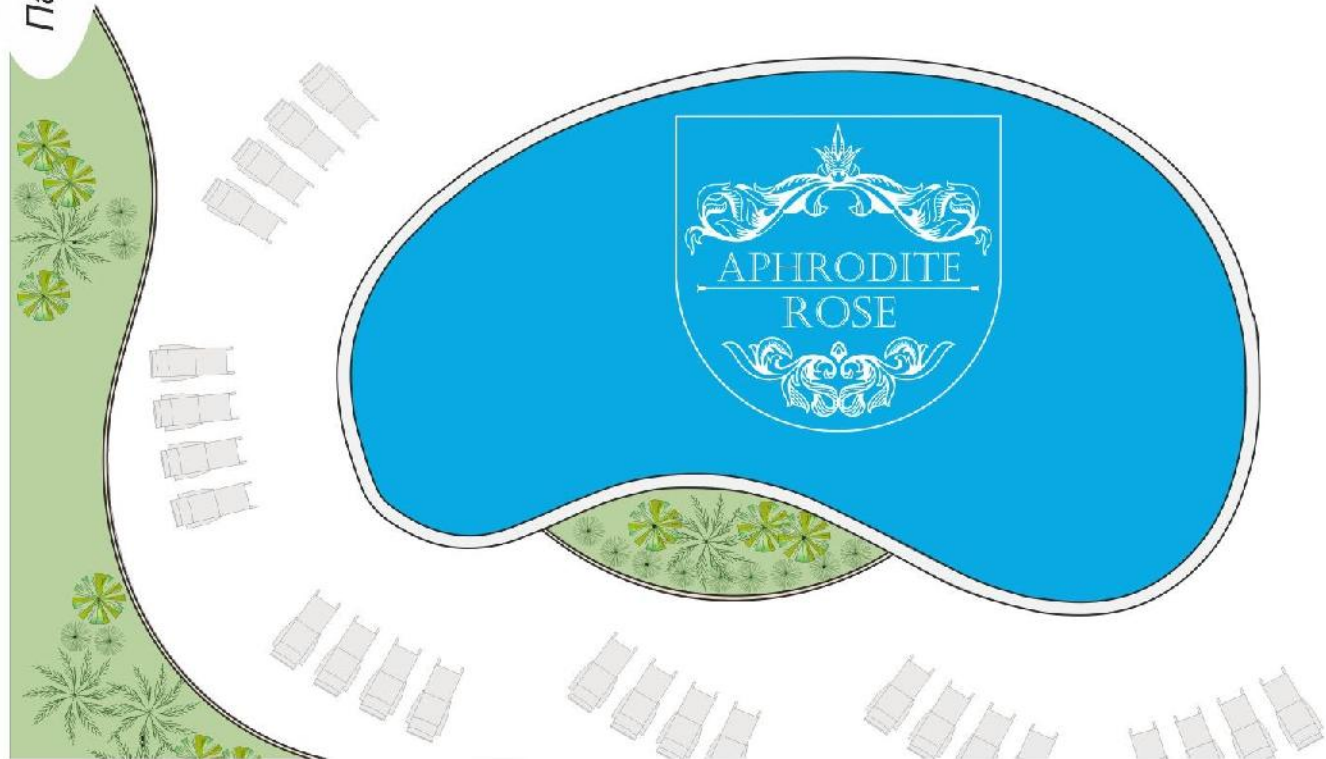

В14,В19
38.64м²

В10,В15
43.47м²

В13,В18
29.27м²

БЛОК Б

В11,В16
43.22м²

В12,В17
60.60м²

КОРИДОРЫ,
СТЪЛБИЩЕ,
АСАНЬОН

Парковая зона

Парковая зона

Распределение:
5 этаж

Парковая зона

APHRODITE
ROSE

терраса
на крыше

терраса
на крыше

без террасы
на крыше

B20 94.79м²

Парковая зона

терраса на крыше
17.68м²

A32 54.82м²
без террасы
на крыше

терраса на крыше
3.51м²

СТУПЕНИЩЕ
АСАИ КЭЛОР
13.28м²

B24 45.18м²
без террасы
на крыше

терраса
на крыше
15.58м²

APHRODITE
ROSE