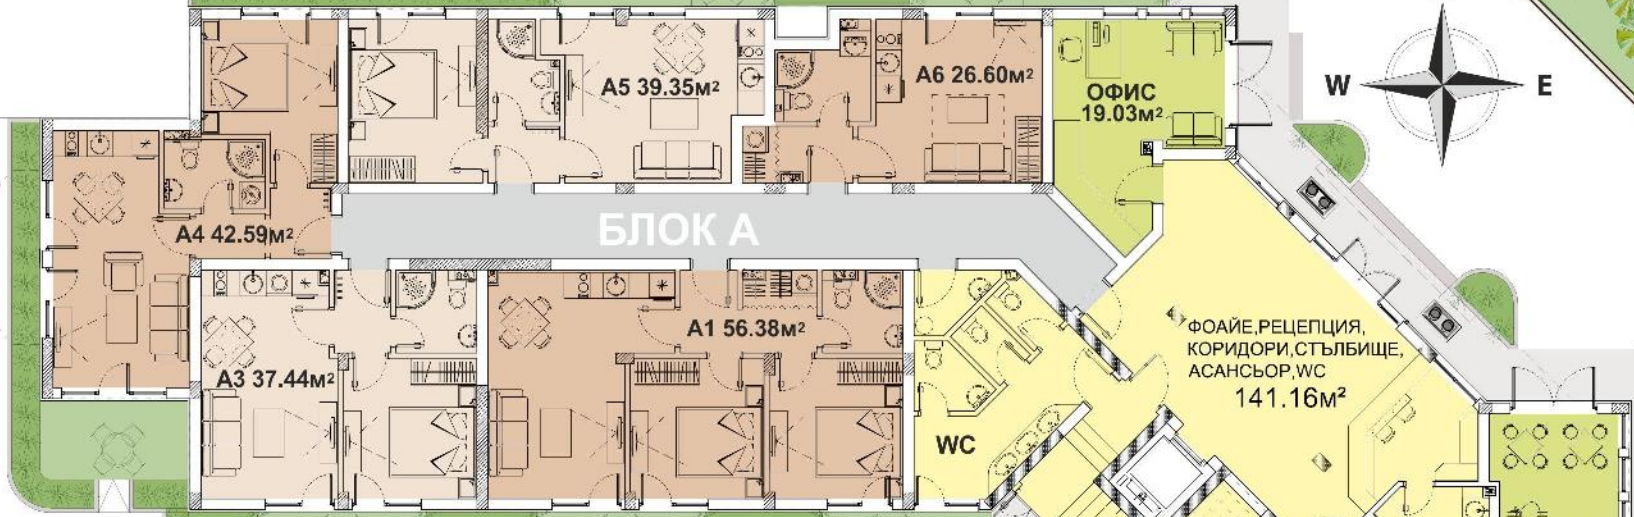

Распределение:
1 этаж

Парковая зона

Парковая зона

Парковая зона

Распределение:
2 этаж

БЛОК А

A10 60.69м²

A11 35.28м²

A12 25.44м²

A13 38.44м²

A9 43.22м²

A8 42.90м²

A7 43.47м²

B9 38.44м²

B5 43.47м²

B8 29.27м²

БЛОК Б

B6 43.22м²

B7 60.60м²

КОРИДОР,
СТУПЕНИ,
АСАНСЬОР
83.83м²

Парковая зона

APHRODITE
ROSE

Парковая зона

Распределение:
3, 4 этаж

Парковая зона

Распределение:
5 этаж

Парковая зона

APHRODITE
ROSE

терраса
на крыше

терраса
на крыше

без террасы
на крыше

B20 94.79м²