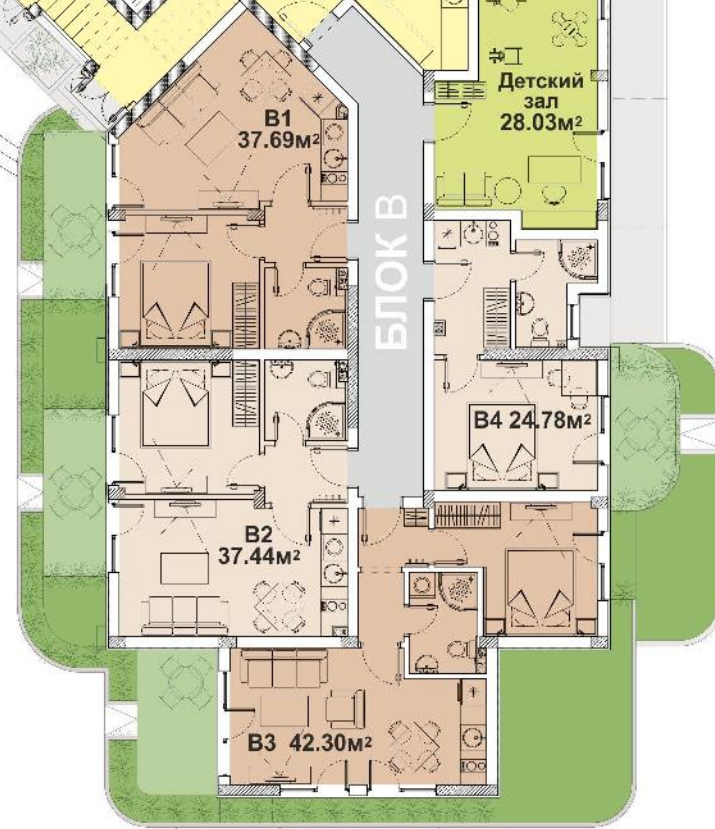

Распределение:
1 этаж

Парковая зона

Парковая зона

Парковая зона

Распределение:
2 этаж

БЛОК А

A10 60.69м²

A11 35.28м²

A12 25.44м²

A13 38.44м²

A9 43.22м²

A8 42.90м²

A7 43.47м²

B9 38.44м²

B5 43.47м²

B8 29.27м²

БЛОК Б

B6 43.22м²

B7 60.60м²

КОРИДОР,
СТУПЕНИ,
АСАНСЬОР
83.83м²

Парковая зона

APHRODITE
ROSE

Парковая зона

Распределение:
3, 4 этаж

БЛОК А

A17,A24
60.69м²

A18,A25
35.28м²

A19,A26
25.44м²

A20,A27
38.64м²

A16,A23
43.22м²

A15,A22
42.90м²

A14,A21
43.47м²