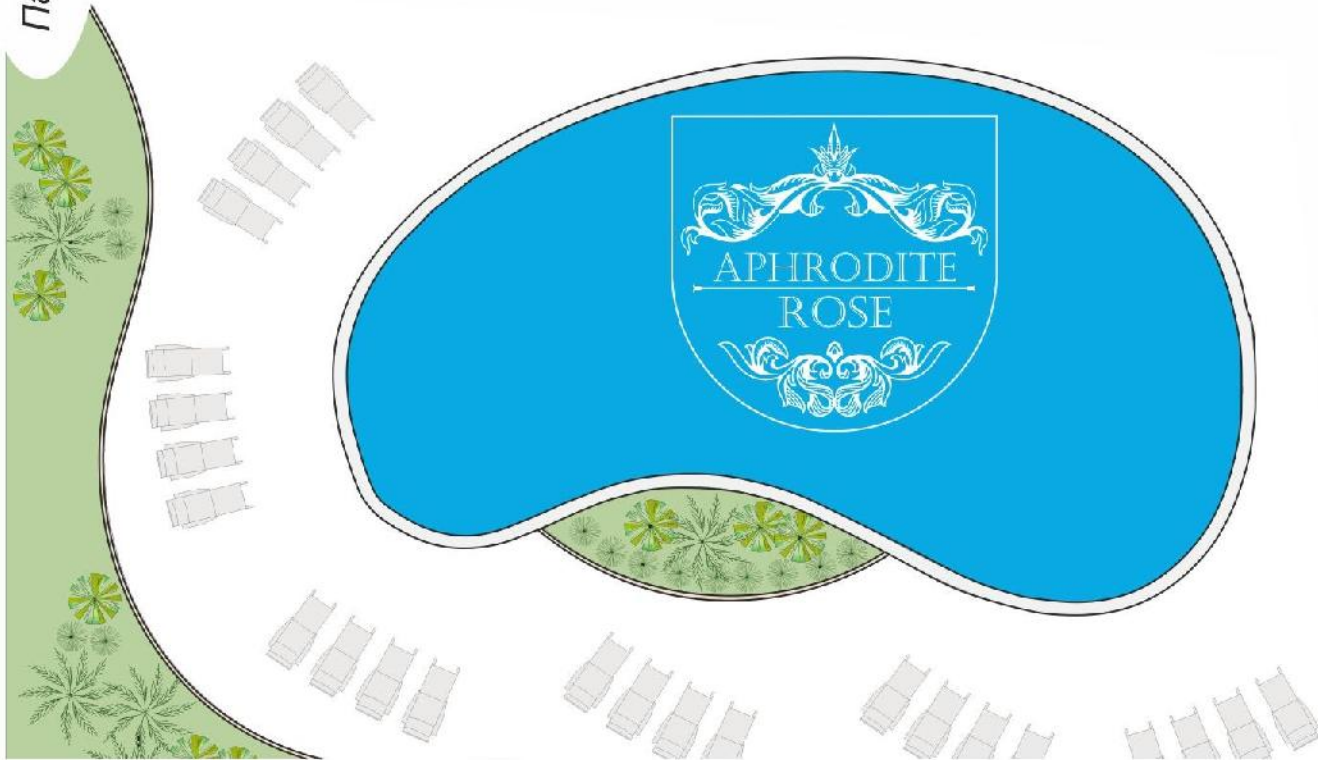

БЛОК Б

B6 43.22м²

B7 60.60м²

КОРИДОР,
СТУПЕНИ,
АСАНСЬОР
83.83м²

Парковая зона

APHRODITE
ROSE

Парковая зона

Распределение:
3, 4 этаж

БЛОК А

A17,A24
60.69м²

A18,A25
35.28м²

A19,A26
25.44м²

A20,A27
38.64м²

A16,A23
43.22м²

A15,A22
42.90м²

A14,A21
43.47м²

В14,В19
38.64м²

В10,В15
43.47м²

В13,В18
29.27м²

БЛОК Б

В11,В16
43.22м²

В12,В17
60.60м²

КОРИДОРЫ,
СТЪЛБИЩЕ,
АСАНЬОН

Парковая зона

Парковая зона

Распределение:
5 этаж

Парковая зона

APHRODITE
ROSE

терраса
на крыше

терраса
на крыше

без террасы
на крыше

B20 94.79м²