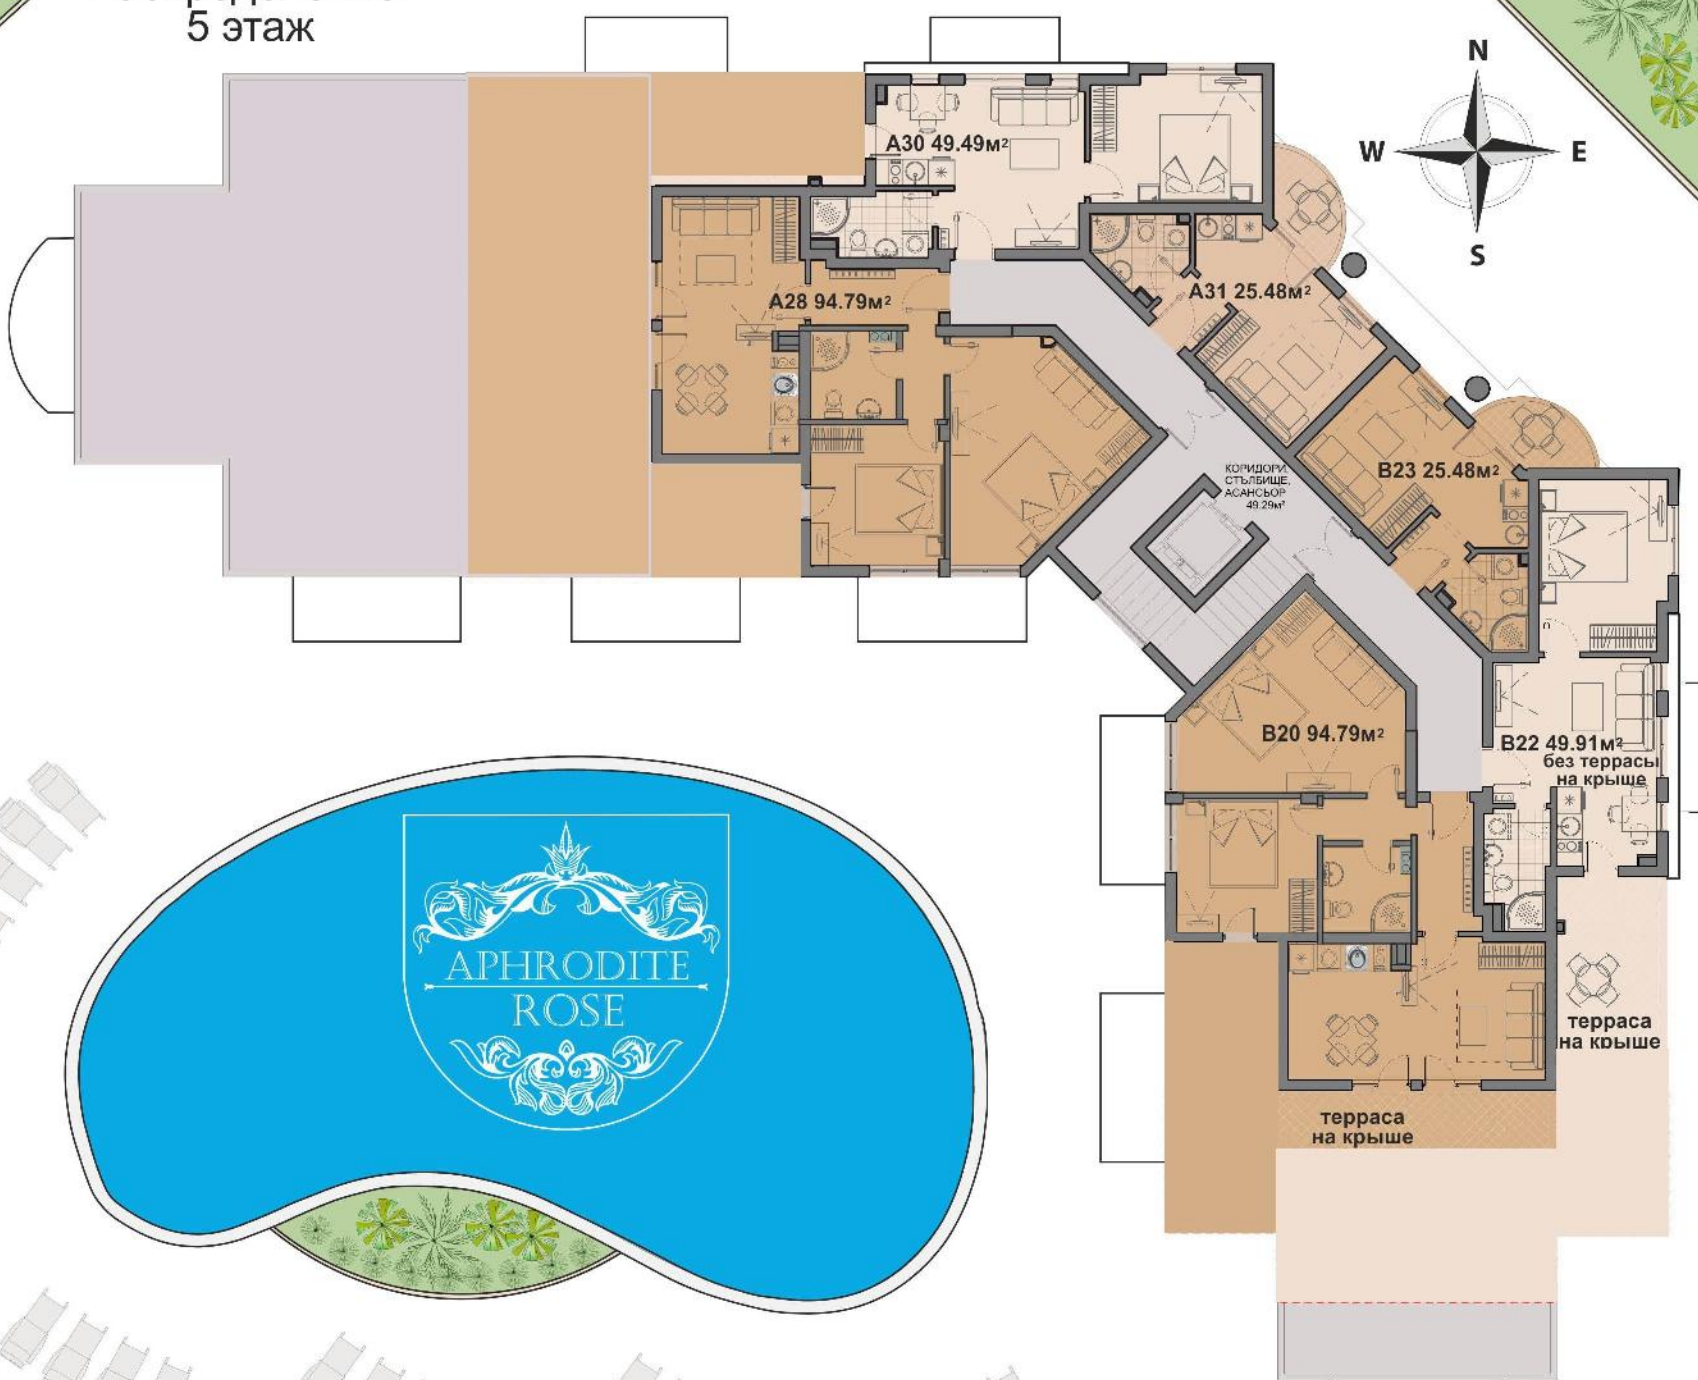

Распределение:
1 этаж

Парковая зона

Парковая зона

Парковая зона

Распределение:
2 этаж

БЛОК А

A10 60.69м²

A11 35.28м²

В14,В19
38.64м²

В10,В15
43.47м²

В13,В18
29.27м²

БЛОК Б

В11,В16
43.22м²

В12,В17
60.60м²

КОРИДОРЫ,
СТЪЛБИЩЕ,
АСАНЬОН

Парковая зона

Парковая зона

Распределение:
5 этаж

Парковая зона

APHRODITE
ROSE

терраса
на крыше

терраса
на крыше

без террасы
на крыше

B20 94.79м²

A28 94.79м²

A30 49.49м²

A31 25.48м²

КОРИДОР,
СТЬЕБИЩЕ,
АСАНСЬОР
49.29м²

B23 25.48м²

B22 49.91м²

Парковая зона

Распределение:
6 этаж