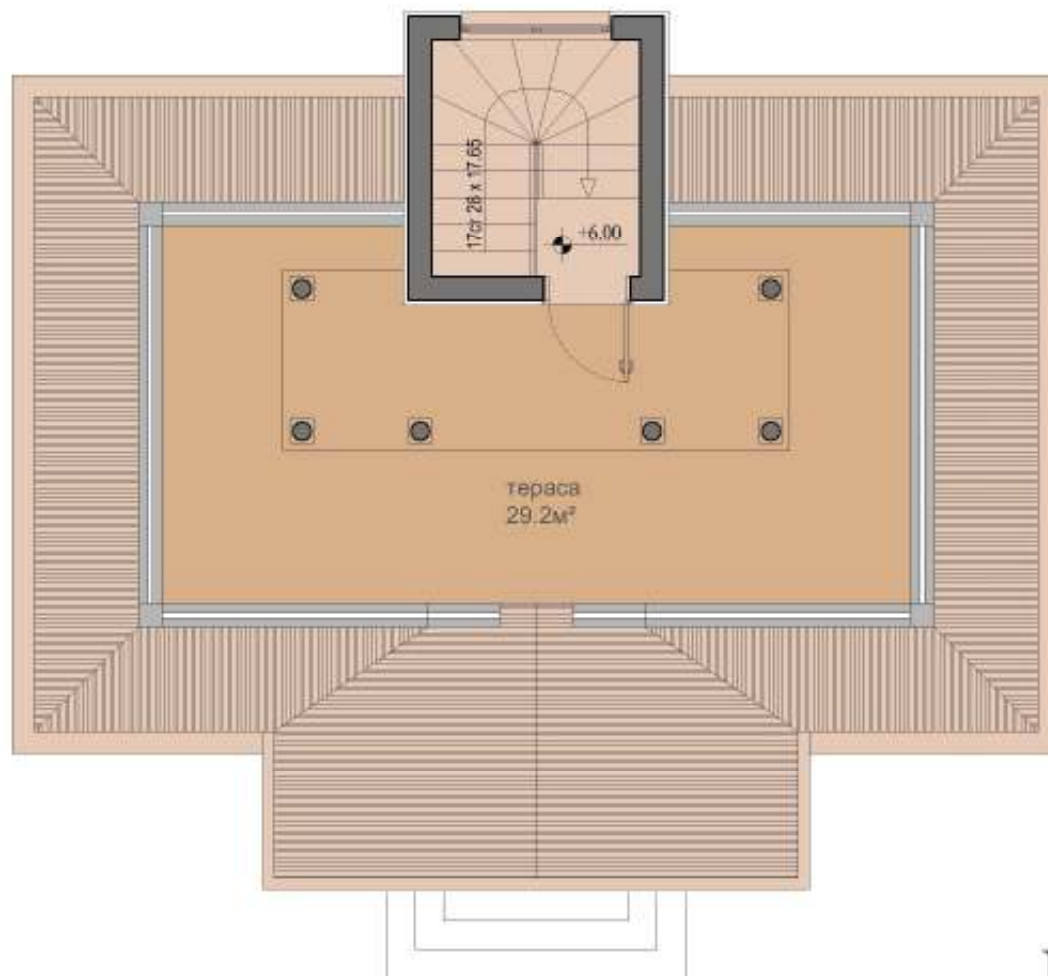

КЪЩА СОЗОПОЛ - 1

РАЗПРЕДЕЛЕНИЕ ±0.00

РАЗПРЕДЕЛЕНИЕ ±0.00 - 69.5м²

РАЗПРЕДЕЛЕНИЕ +3.00 - 79.9м²

ОБЩО - 149.4м²

КЪЩА СОЗОПОЛ - 1

РАЗПРЕДЕЛЕНИЕ +3.00

РАЗПРЕДЕЛЕНИЕ ±0.00 - 69.5м²

РАЗПРЕДЕЛЕНИЕ +3.00 - 79.9м²

ОБЩО - 149.4м²

КЪЩА СОЗОПОЛ - 1

ПЛАН ПОКРИВ

РАЗПРЕДЕЛЕНИЕ ± 0.00 - 69.5м²

РАЗПРЕДЕЛЕНИЕ +3.00 - 79.9м²

ОБЩО - 149.4м²

КЪЩА СОЗОПОЛ - 2

РАЗПРЕДЕЛЕНИЕ ±0.00

РАЗПРЕДЕЛЕНИЕ ±0.00 - 116.3м²

РАЗПРЕДЕЛЕНИЕ +3.00 - 134.3м²

ОБЩО

- 250.6м²

КЪЩА СОЗОПОЛ - 2

РАЗПРЕДЕЛЕНИЕ +3.00

РАЗПРЕДЕЛЕНИЕ ±0.00 - 116.3м²

РАЗПРЕДЕЛЕНИЕ +3.00 - 134.3м²

ОБЩО - 250.6м²

КЪЩА СОЗОПОЛ - 3

РАЗПРЕДЕЛЕНИЕ ±0.00

РАЗПРЕДЕЛЕНИЕ ±0.00 - 116.3м²

РАЗПРЕДЕЛЕНИЕ +3.00 - 134.3м²

ОБЩО - 250.6м²

КЪЩА СОЗОПОЛ - 3