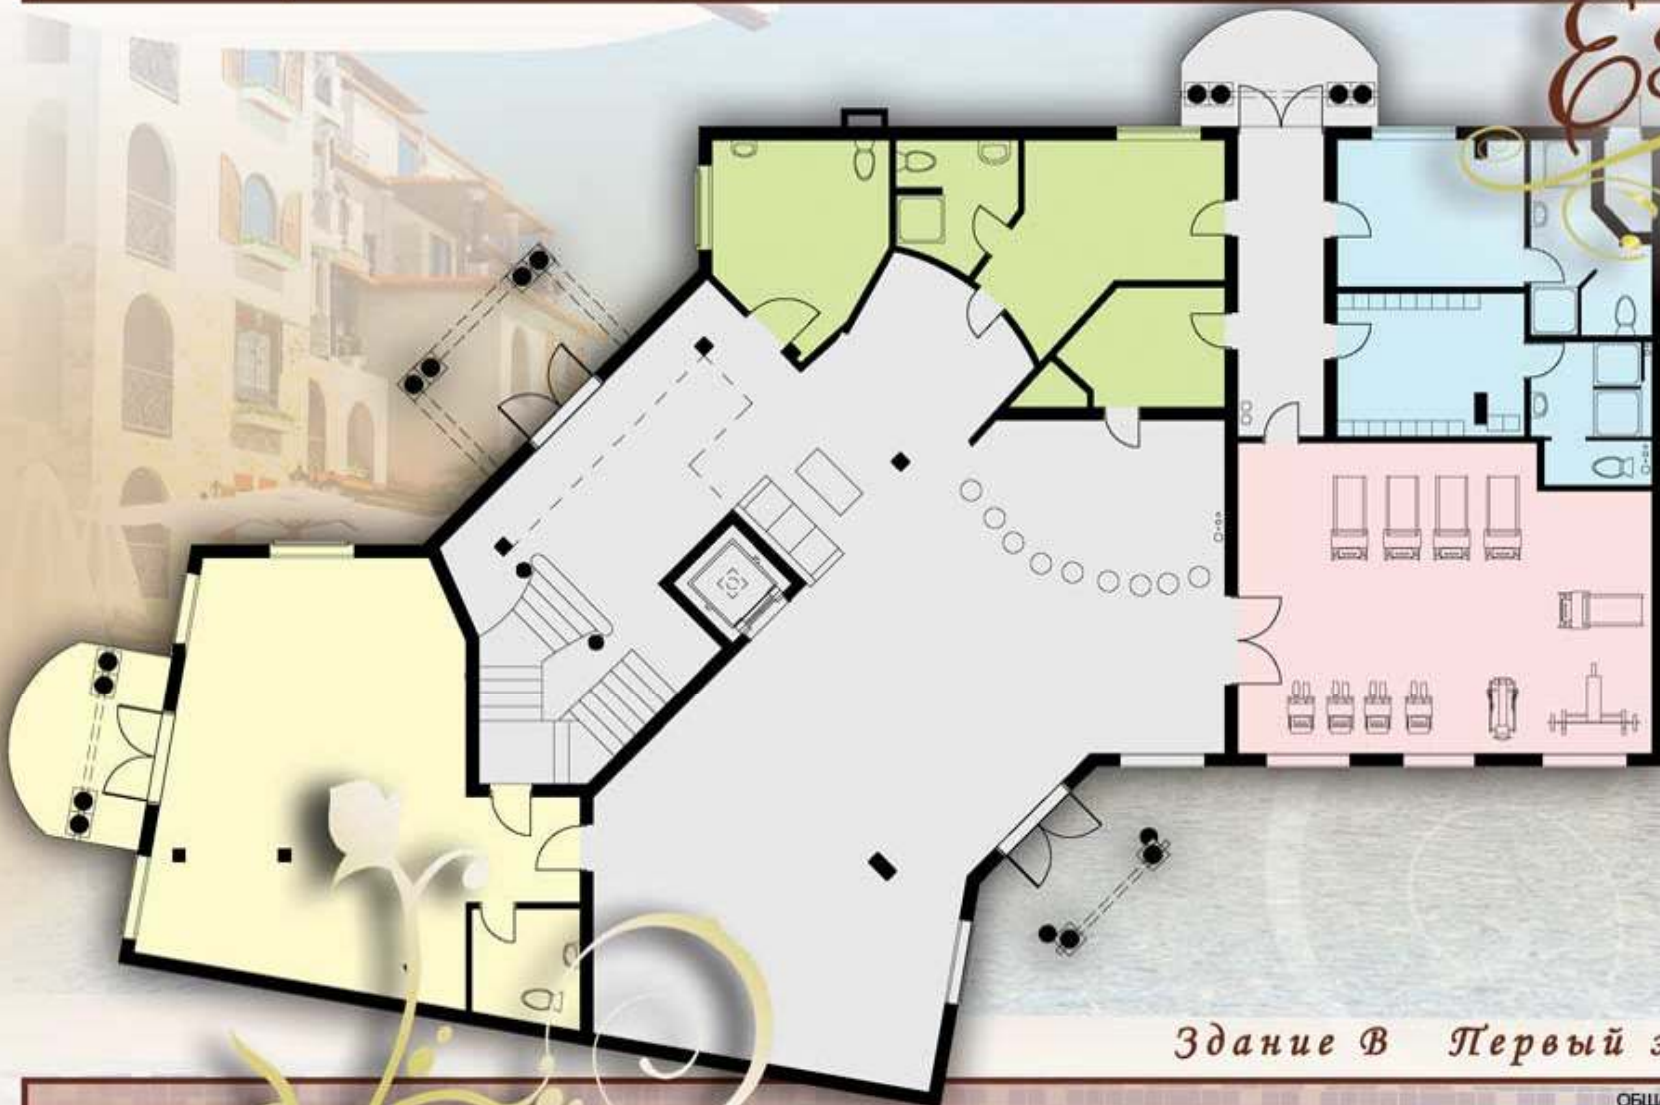

Esteban

Здание А Пятый этаж

КВАРТИРА N	КВАРТИРА	ОБЩАЯ ПЛОЩАДЬ	С ВИДОМ НА БАССЕЙН	СПАЛЬНИ	БАЛКОНЫ
A51	68.71	79.02	ДА	2	1
A52	49.57	57.00	ДА	1	1
A53	68.71	79.02	ДА	2	1
A54M	85.80+87.15	197.80	-	3	1
A55	52.39	60.25	-	1	1
A56	38.75	44.56	-	Студия	1

Esteban

*Здание А
Шестой этаж*

Esteban

Здание В Первый этаж

	ОБЩАЯ ПЛОЩАДЬ
Офис-Магазин Офис и туалет - 61,22 м ² + 4,29 м ²	65,51 м ²
Фойе - 36 м ²	99,57
Бар-бюфет + бар диваны и столы + склад бар-77,68 м ² +86,37 м ² +8,96 м ²	95,33 м ²
Туалет регистратура - 11 м ²	216,34
фитнес+комната для переодевания фитнес и души -88,84 м ²	
коридор для обслуживания фитнес и бар-9,07 м ²	
Общая площадь - лифт, лестница и коридор - 89,11 м ²	148,82