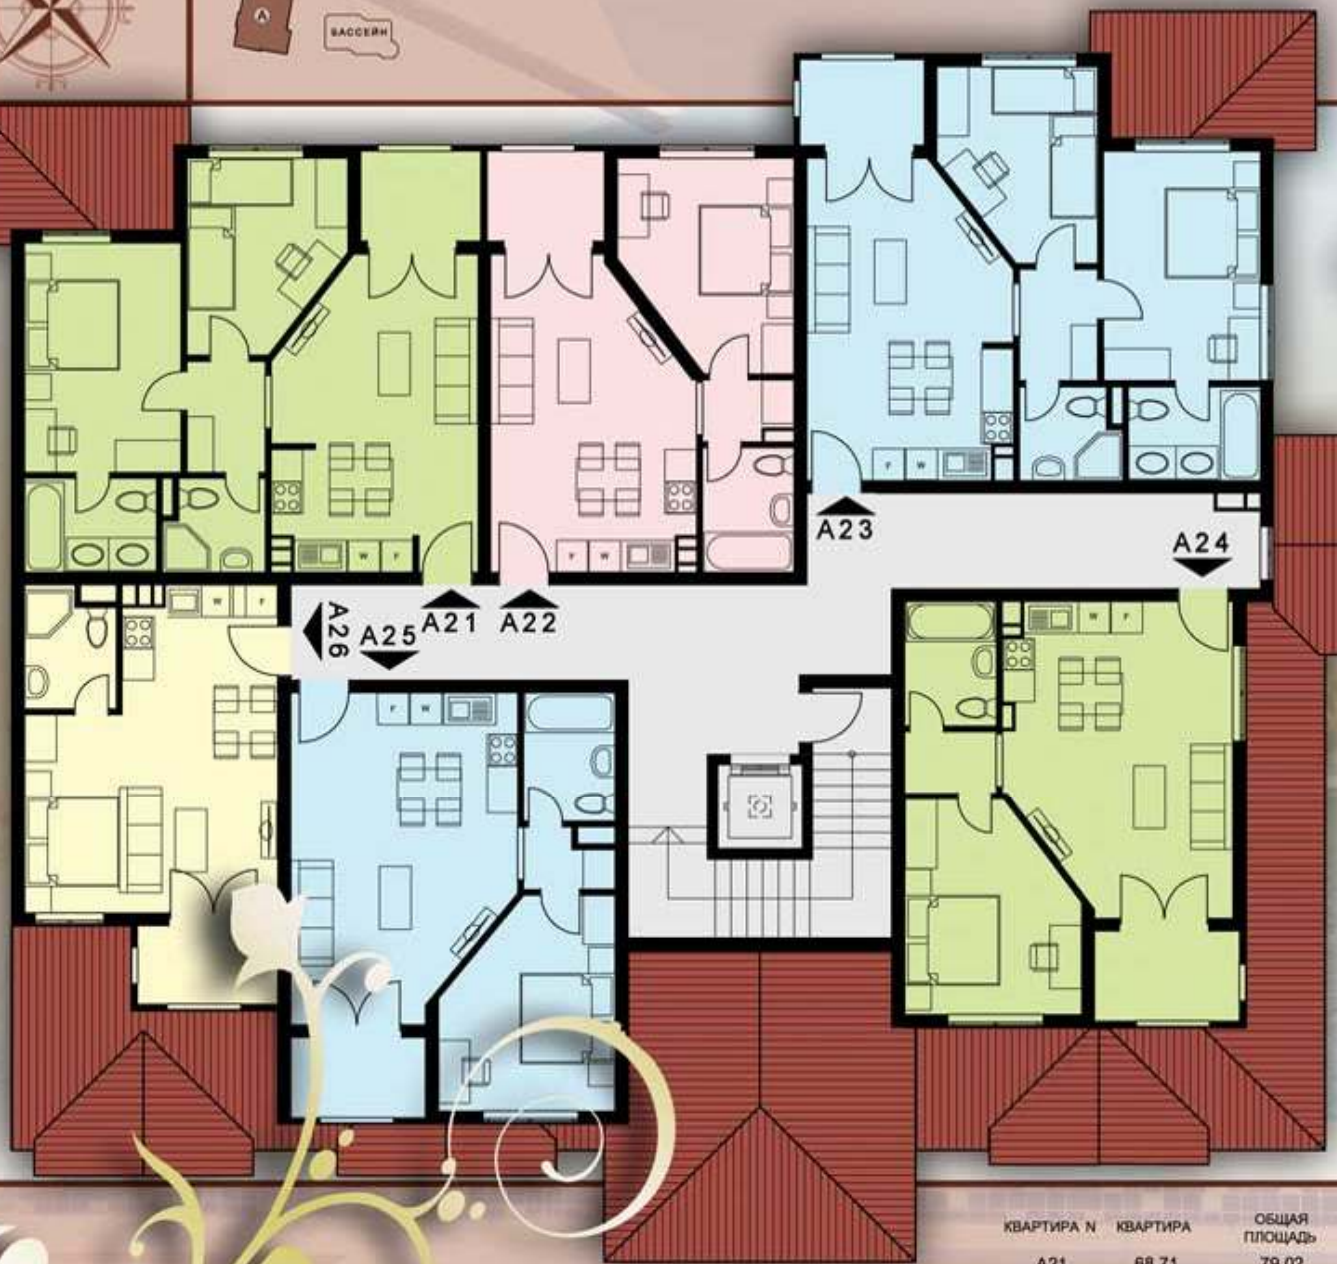

Esteban

*Здание А
Первый этаж*

КВАРТИРА N	КВАРТИРА	ОБЩАЯ ПЛОЩАДЬ	С ВИДОМ НА БАССЕЙН	СПАЛЬНИ	БАЛКОНЫ
ДЕТСКИЙ УГОЛОК	76.21	115.84	-	-	-
МАГАЗИН 1	53.28	80.98	-	-	-
МАГАЗИН 2	53.72	81.65	-	-	-
A11	74.65	85.85	ДА	2	2
A12	50.00	57.5	ДА	1	1
A13	73.77	84.83	ДА	2	2

Esteban

*Здание А
Второй этаж*

КВАРТИРА N	КВАРТИРА	ОБЩАЯ ПЛОЩАДЬ	С ВИДОМ НА БАССЕЙН	СПАЛЬНИ	БАЛКОНЫ
A21	68.71	79.02	ДА	2	1
A22	49.38	56.78	ДА	1	1
A23	68.71	79.02	ДА	2	1
A24	53.19	61.16	-	1	1
A25	52.39	60.25	-	1	1
A26	38.75	44.56	-	Студия	1

Esteban

*Здание А
Третий этаж*

КВАРТИРА N	КВАРТИРА	ОБЩАЯ ПЛОЩАДЬ	С ВИДОМ НА БАССЕЙН	СПАЛЬНИ	БАЛКОНЫ
A31	68.71	79.02	ДА	2	1
A32	49.38	56.78	ДА	1	1
A33	68.71	79.02	ДА	2	1
A34	53.19	61.16	-	1	1
A35	52.39	60.25	-	1	1
A36	38.75	44.56	-	Студия	1

Esteban

*Здание А
Шестой этаж*

Esteban

Здание В Первый этаж

	ОБЩАЯ ПЛОЩАДЬ
Офис-Магазин Офис и туалет - 61,22 м ² + 4,29 м ²	65,51 м ²
Фойе - 36 м ²	99,57
Бар-бюфет + бар диваны и столы + склад бар-77,68 м ² +86,37 м ² +8,96 м ²	95,33 м ²
Туалет регистратура - 11 м ²	216,34
фитнес+комната для переодевания фитнес и души -88,84 м ²	
коридор для обслуживания фитнес и бар-9,07 м ²	
Общая площадь - лифт, лестница и коридор - 89,11 м ²	148,82