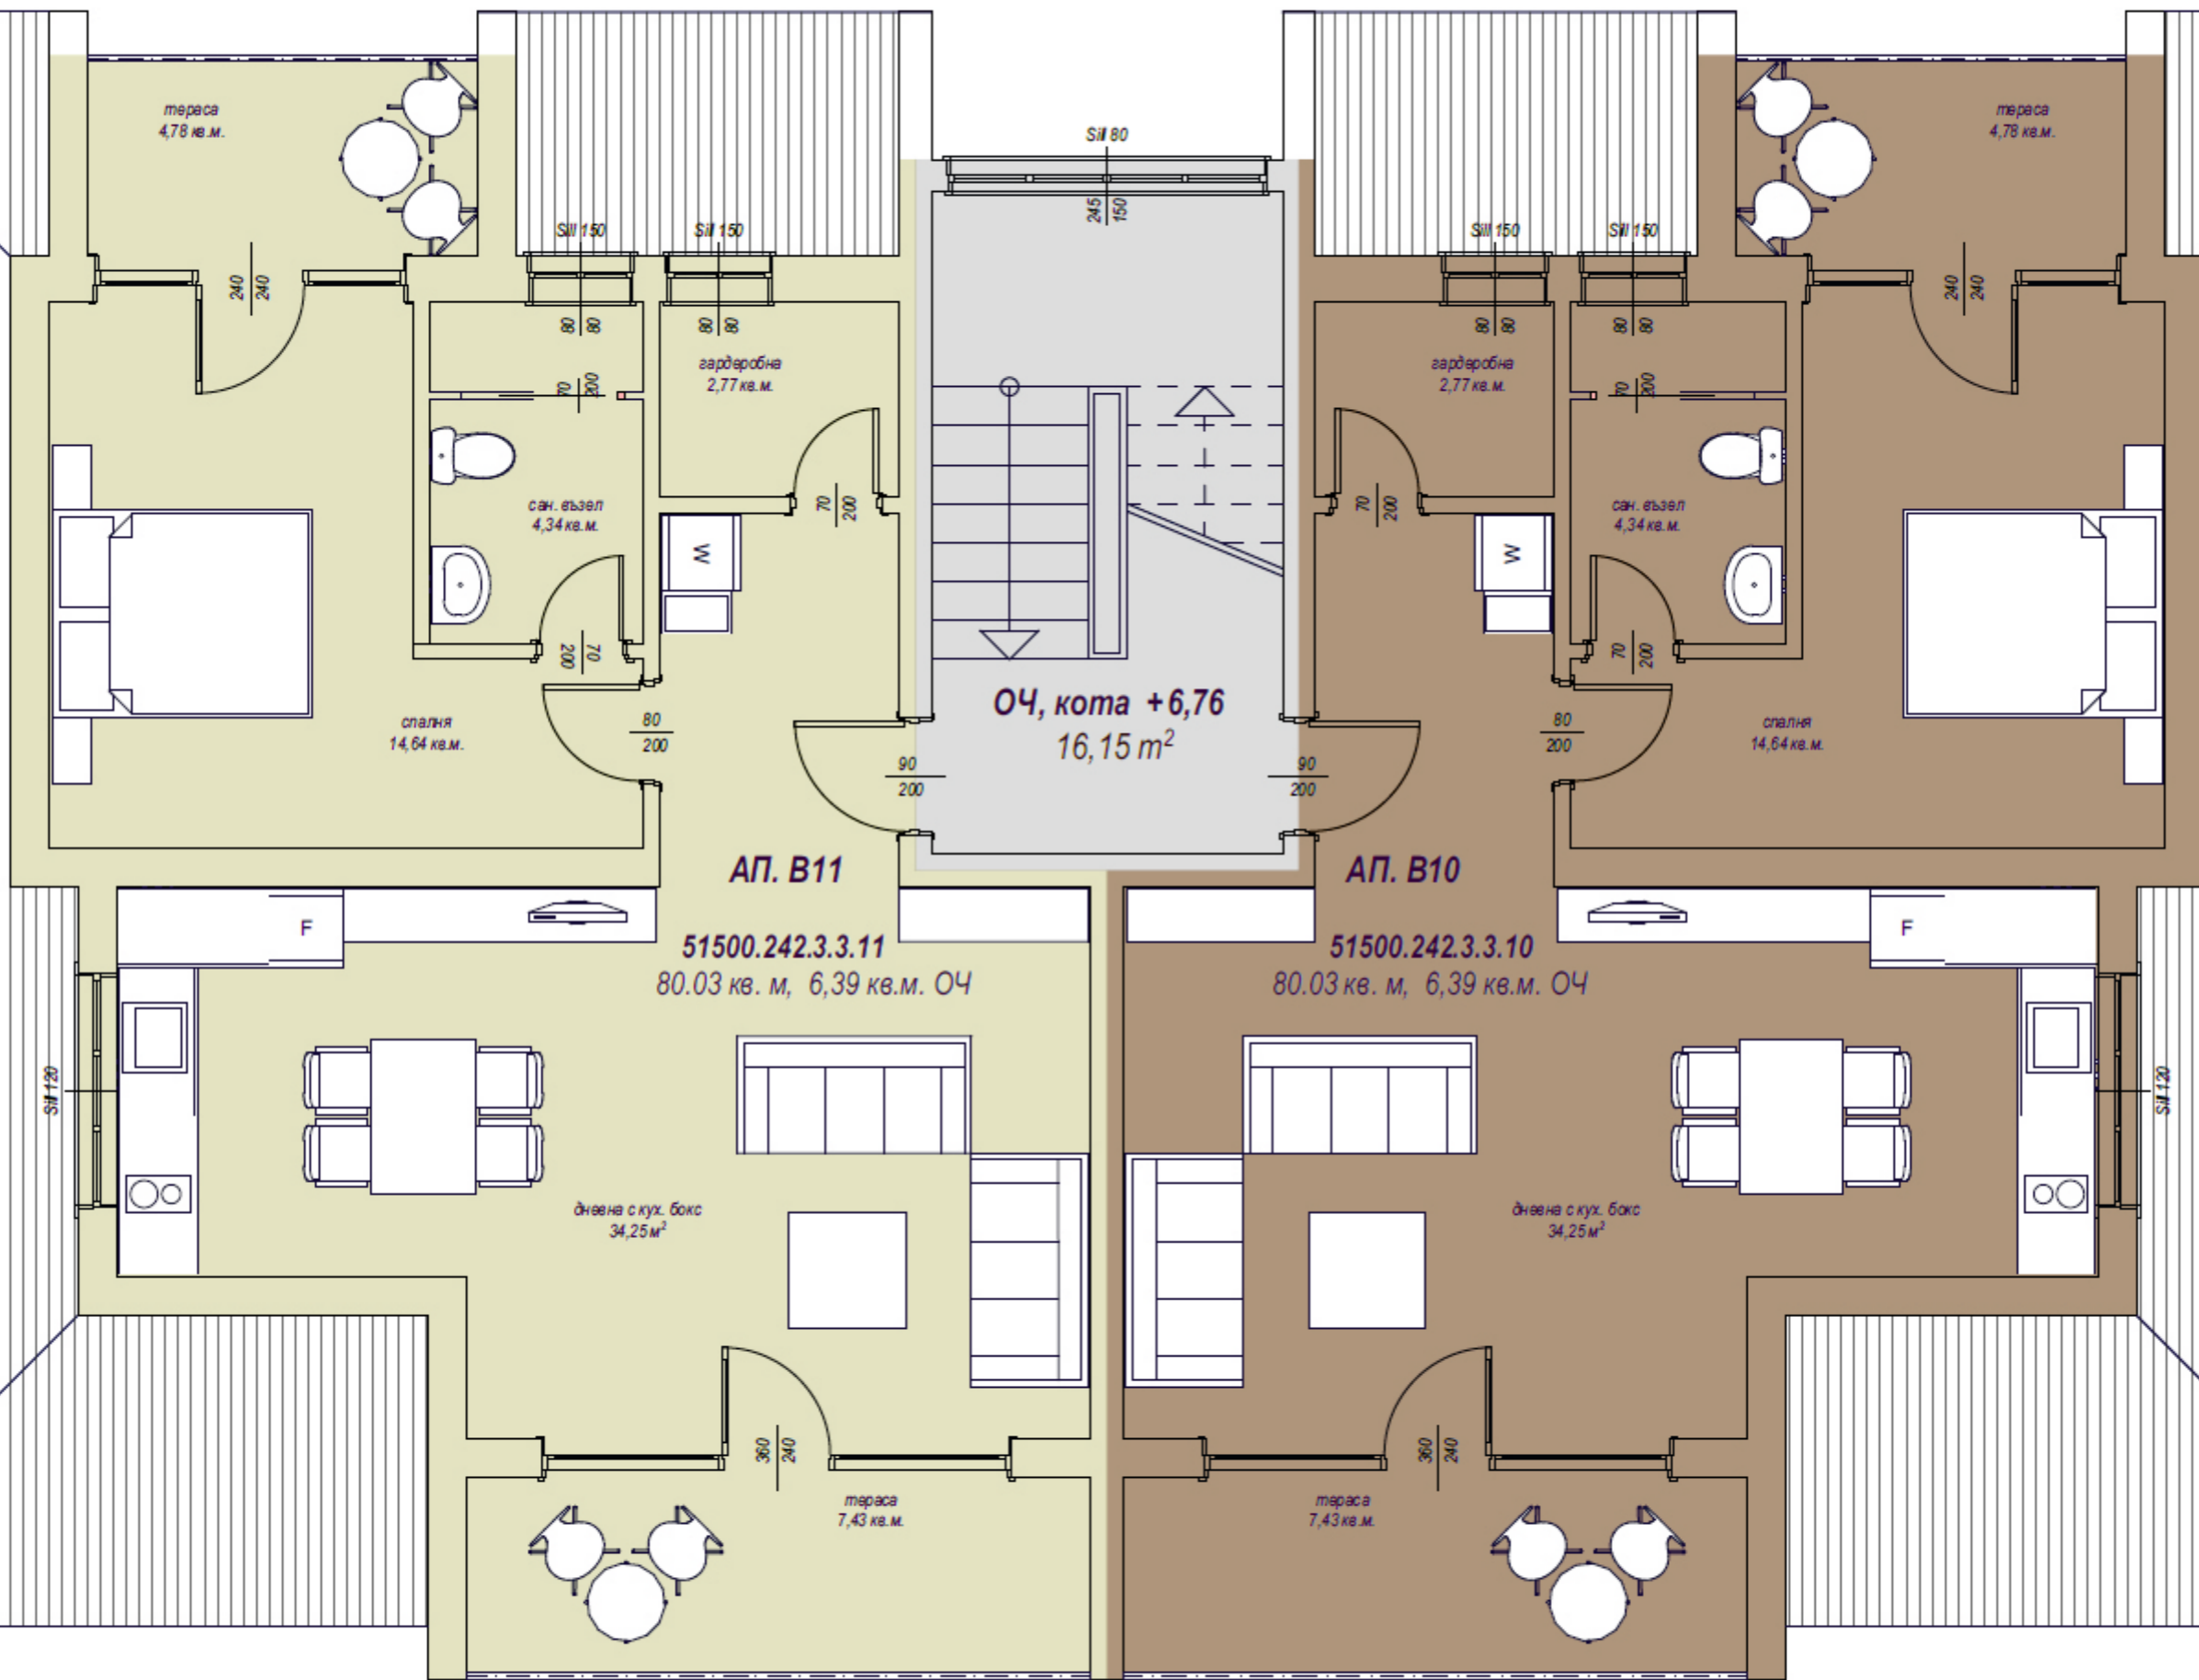

ЦЕНТРАЛЕН ВХОД
+ 110,55

кота 0,00
= + 110,73

ОЧ, кота -1,55
11,11 м²

АП. А 02
96,84 м²

АП. А 01
91,80 м²

дневна с кух. бокс
62,27 м²

дневна с кух. бокс
48,20 м²

тераса
79,54 кв.м.

сан. възел
3,84 кв.м.

БЛОК "А"

**РАЗПРЕДЕЛЕНИЕ
КОТА -2,53**

**ЦЕНТРАЛЕН ВХОД
+ 110,55**

**кота 0,00
= + 110,73**

**ОЧ, кота -1,55
16,15 m²**

АП. А3

51500.242.3.2.3
63.27 кв. м, 5,44 кв.м. ОЧ
пр. тераса 17,66 кв.м.

БЛОК "А"

РАЗПРЕДЕЛЕНИЕ КОТА +3,96

БЛОК "А"

РАЗПРЕДЕЛЕНИЕ КОТА +6,76

БЛОК "В"

РАЗПРЕДЕЛЕНИЕ КОТА +1,16

БЛОК "В"

РАЗПРЕДЕЛЕНИЕ КОТА +3,96

АП. Д11
51500.242.3.5.11
 80,03 кв. м, 6,39 кв.м. ОЧ

АП. Д10
51500.242.3.5.10
 80,03 кв. м, 6,39 кв.м. ОЧ

БЛОК "Е"

РАЗПРЕДЕЛЕНИЕ КОТА -1,55

БЛОК "Е"

РАЗПРЕДЕЛЕНИЕ КОТА +1,16

БЛОК "Е"

РАЗПРЕДЕЛЕНИЕ КОТА +3,96