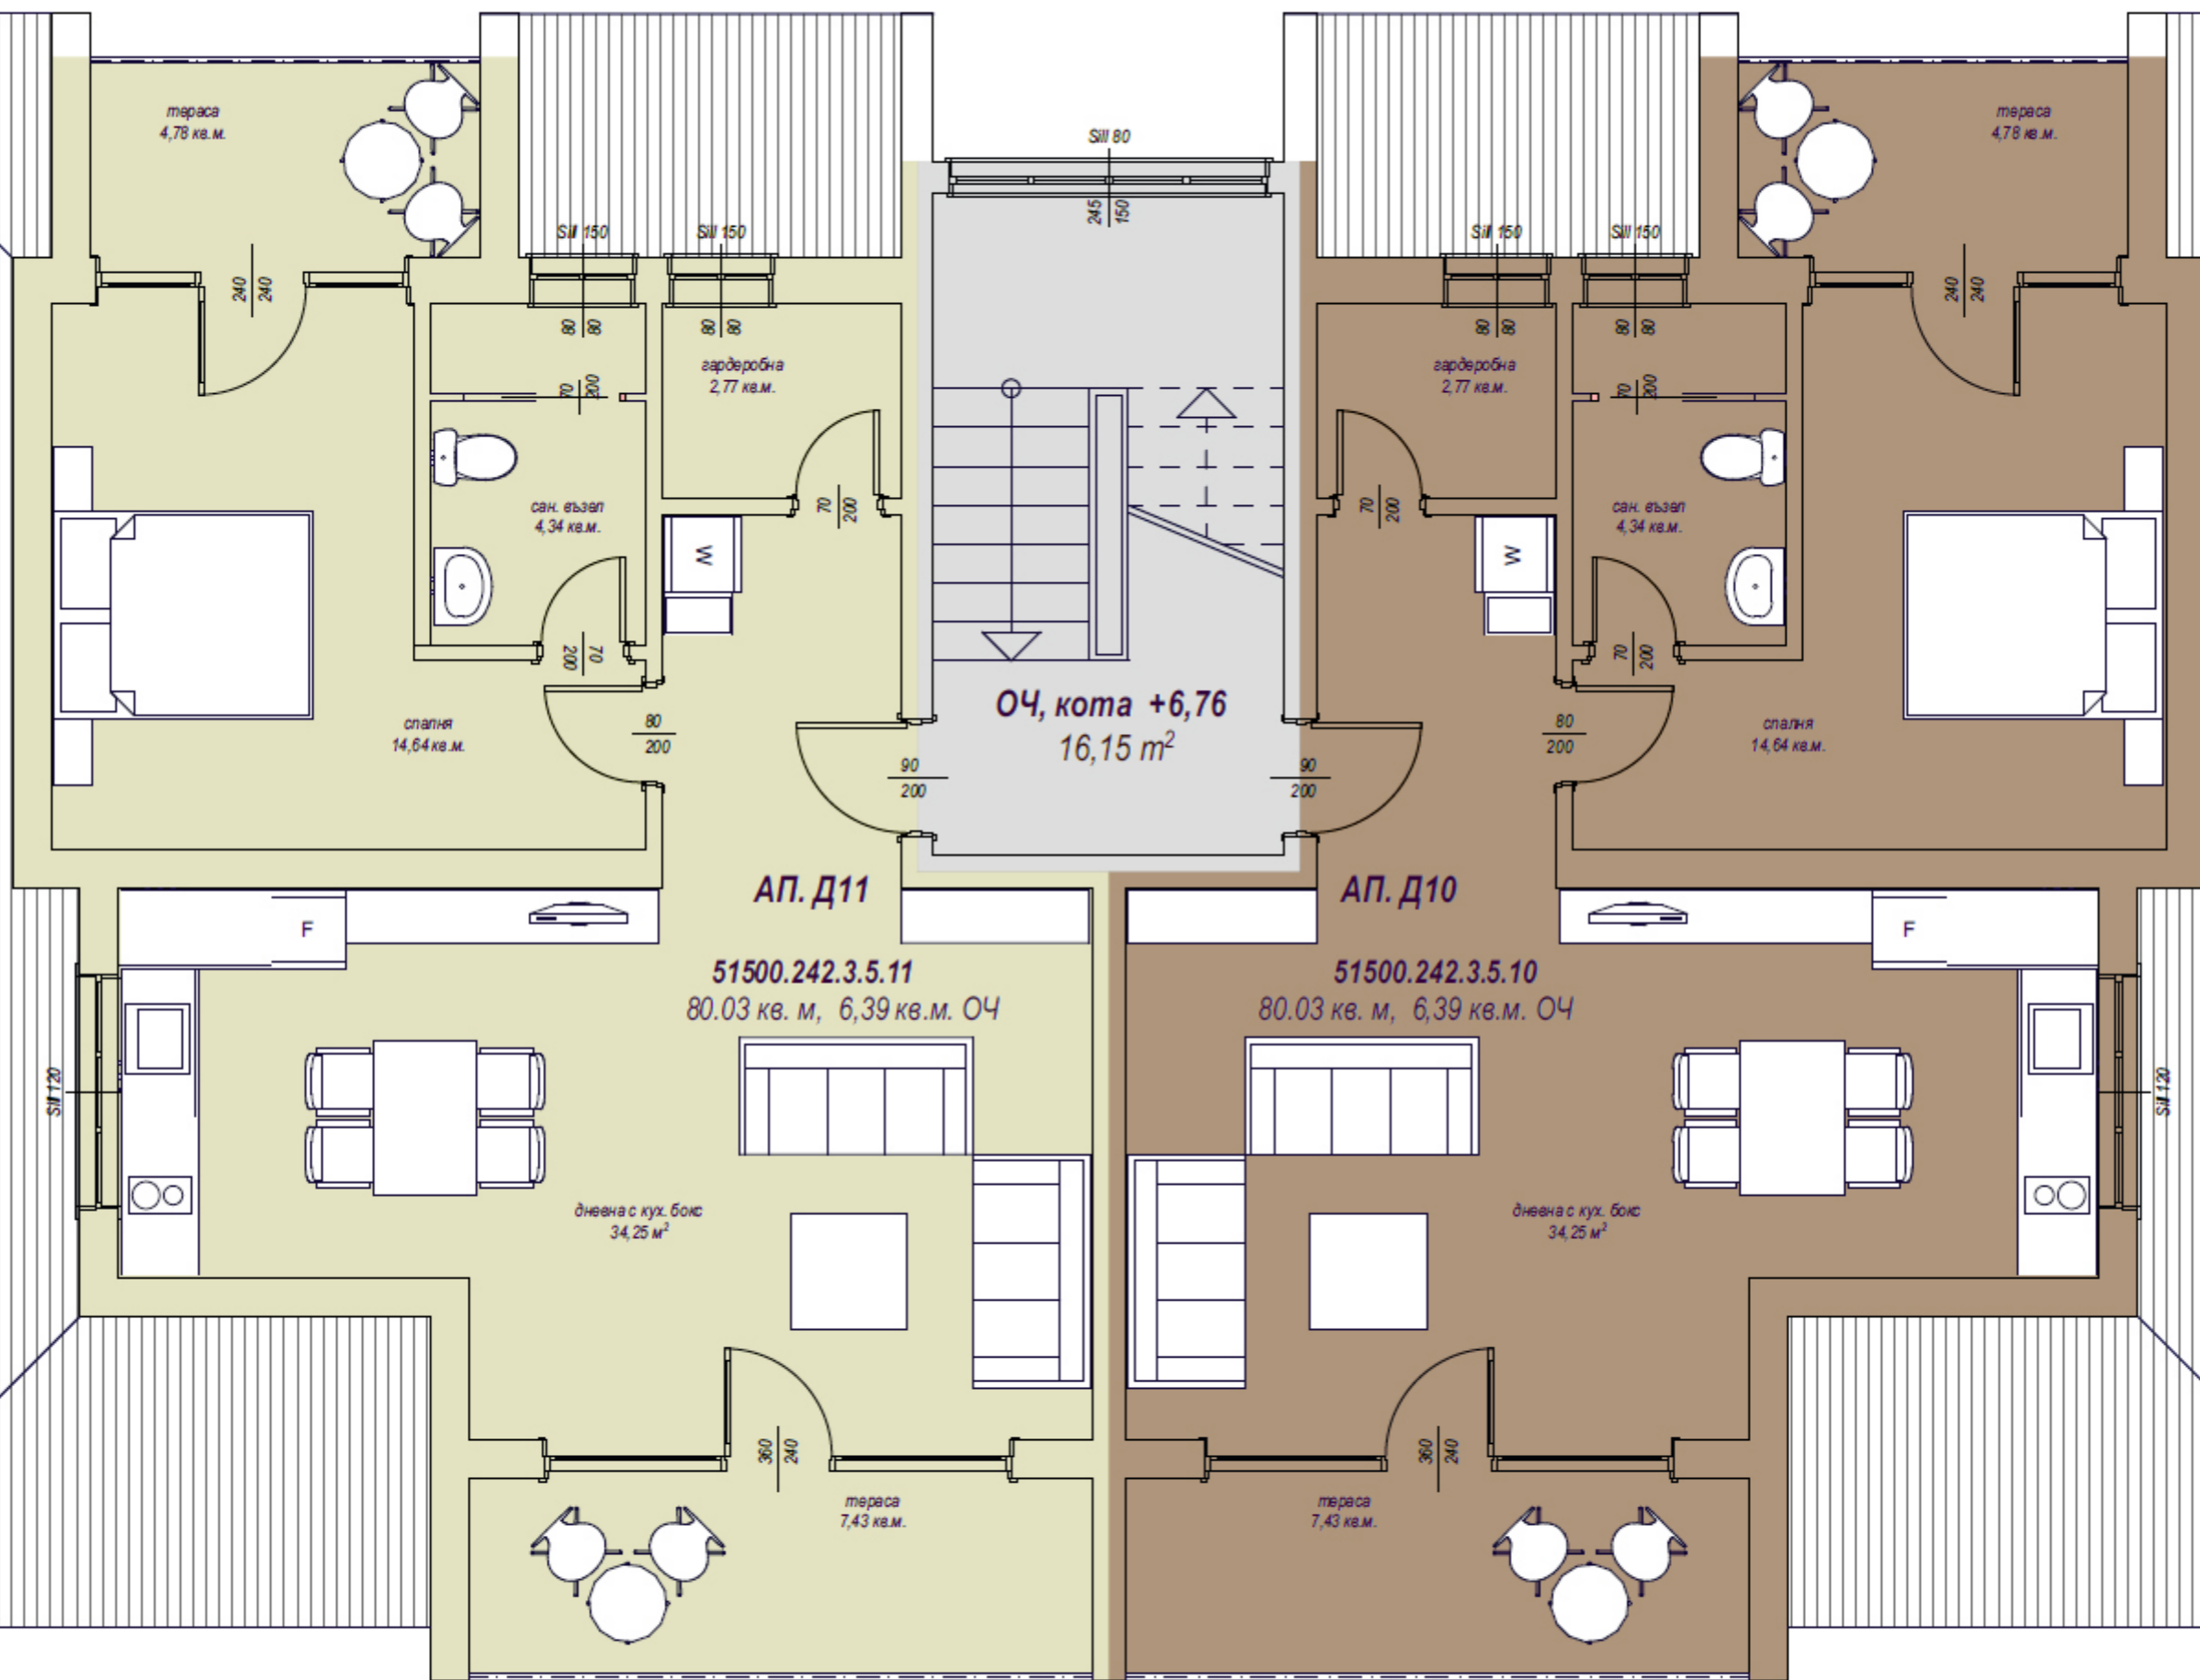

ЦЕНТРАЛЕН ВХОД
+ 110,55

кота 0,00
= + 110,73

ОЧ, кота -1,55
11,11 м²

АП. А 02
96,84 м²

АП. А 01
91,80 м²

дневна с кух. бокс
62,27 м²

дневна с кух. бокс
48,20 м²

тераса
79,54 кв.м.

сан. възел
3,84 кв.м.

БЛОК "А"

**РАЗПРЕДЕЛЕНИЕ
КОТА -2,53**

**ЦЕНТРАЛЕН ВХОД
+ 110,55**

**кота 0,00
= + 110,73**

**ОЧ, кота -1,55
16,15 m²**

АП. А3

51500.242.3.2.3
63.27 кв. м, 5,44 кв.м. ОЧ
пр. тераса 17,66 кв.м.

БЛОК "С"

РАЗПРЕДЕЛЕНИЕ КОТА +6,76

БЛОК "Д"

РАЗПРЕДЕЛЕНИЕ КОТА -1,55

БЛОК "Д"

РАЗПРЕДЕЛЕНИЕ КОТА +1,16

БЛОК "Д"

РАЗПРЕДЕЛЕНИЕ КОТА +3,96

АП. Д11
51500.242.3.5.11
 80,03 кв. м, 6,39 кв.м. ОЧ

АП. Д10
51500.242.3.5.10
 80,03 кв. м, 6,39 кв.м. ОЧ

БЛОК "Е"

РАЗПРЕДЕЛЕНИЕ КОТА -1,55

БЛОК "Е"

РАЗПРЕДЕЛЕНИЕ КОТА +1,16

БЛОК "Е"

РАЗПРЕДЕЛЕНИЕ КОТА +3,96