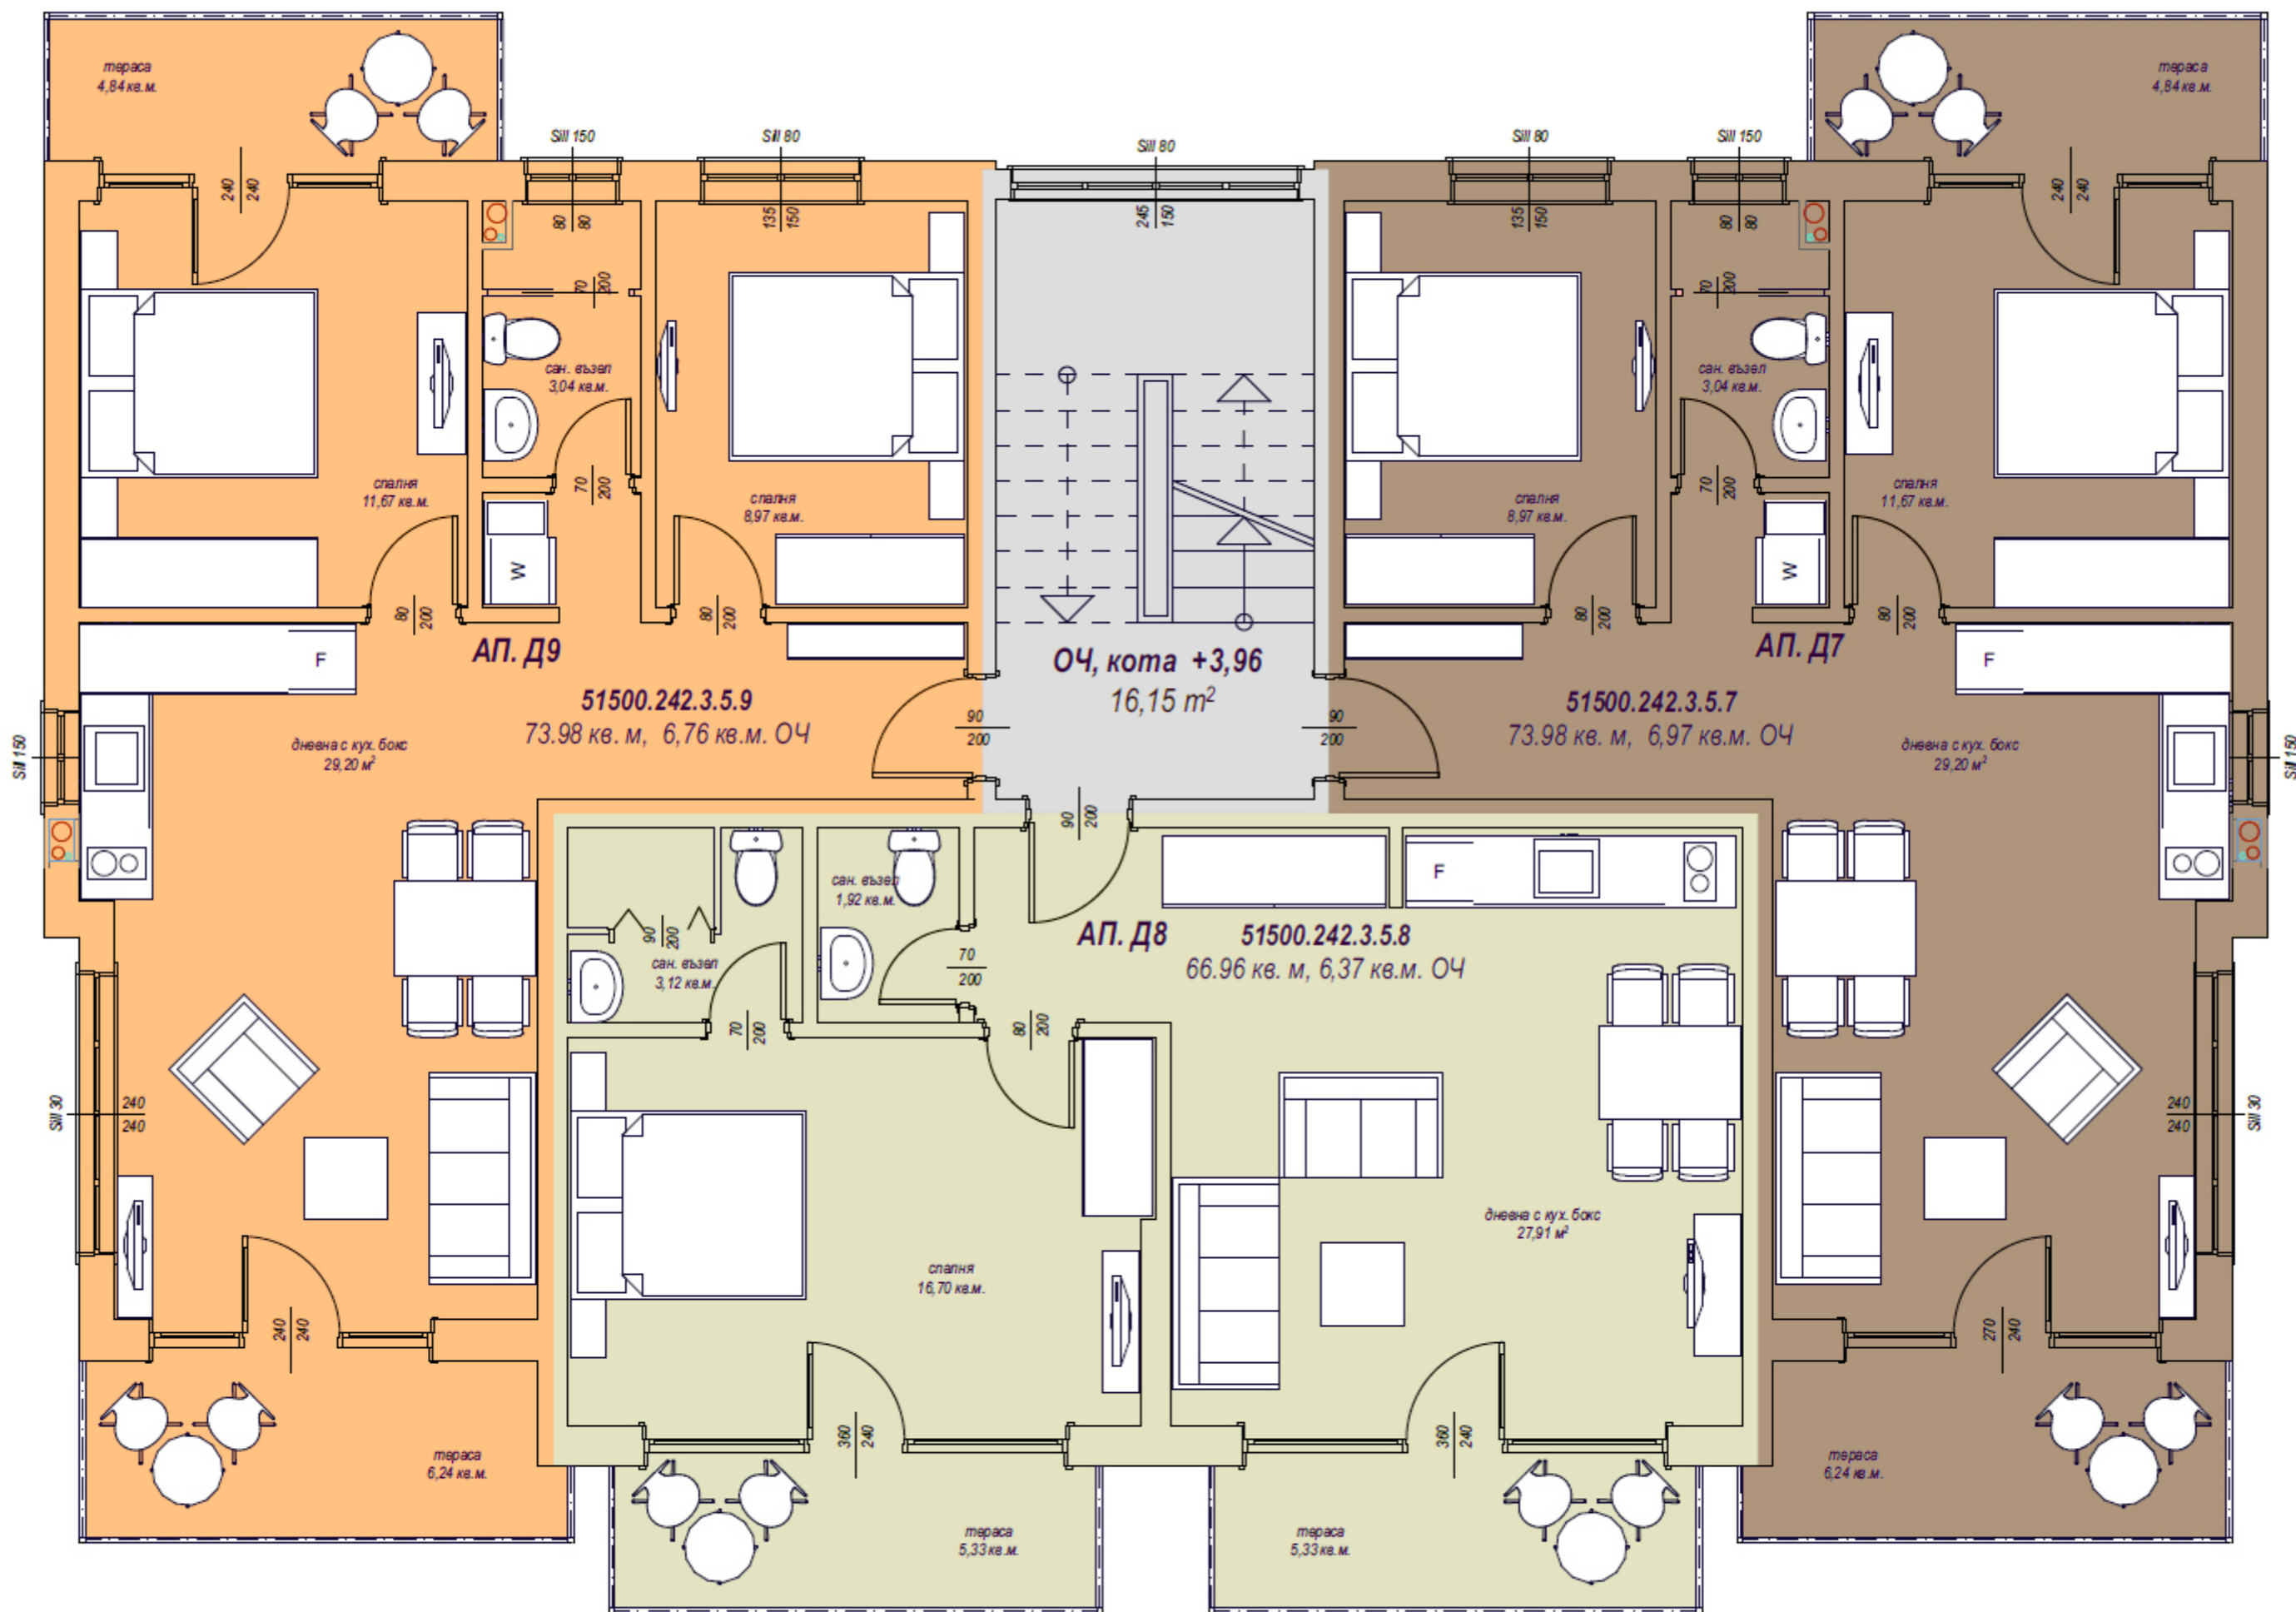

ЦЕНТРАЛЕН ВХОД
+ 110,55

кота 0,00
= + 110,73

ОЧ, кота -1,55
11,11 м²

АП. А 02
96,84 м²

АП. А 01
91,80 м²

дневна с кух. бокс
62,27 м²

дневна с кух. бокс
48,20 м²

тераса
79,54 кв.м.

сан. възел
3,84 кв.м.

БЛОК "А"

**РАЗПРЕДЕЛЕНИЕ
КОТА -2,53**

**ЦЕНТРАЛЕН ВХОД
+ 110,55**

**кота 0,00
= + 110,73**

**ОЧ, кота -1,55
16,15 m²**

АП. А3

51500.242.3.2.3
63.27 кв. м, 5,44 кв.м. ОЧ
пр. тераса 17,66 кв.м.

БЛОК "С"

РАЗПРЕДЕЛЕНИЕ КОТА +6,76

БЛОК "Д"

РАЗПРЕДЕЛЕНИЕ КОТА -1,55

БЛОК "Д"

РАЗПРЕДЕЛЕНИЕ КОТА +1,16

БЛОК "Д"

РАЗПРЕДЕЛЕНИЕ КОТА +3,96

АП. Д11
51500.242.3.5.11
 80,03 кв. м, 6,39 кв.м. ОЧ

АП. Д10
51500.242.3.5.10
 80,03 кв. м, 6,39 кв.м. ОЧ

БЛОК "Е"

РАЗПРЕДЕЛЕНИЕ КОТА -1,55

БЛОК "Е"

РАЗПРЕДЕЛЕНИЕ КОТА +1,16

БЛОК "Е"

РАЗПРЕДЕЛЕНИЕ КОТА +3,96