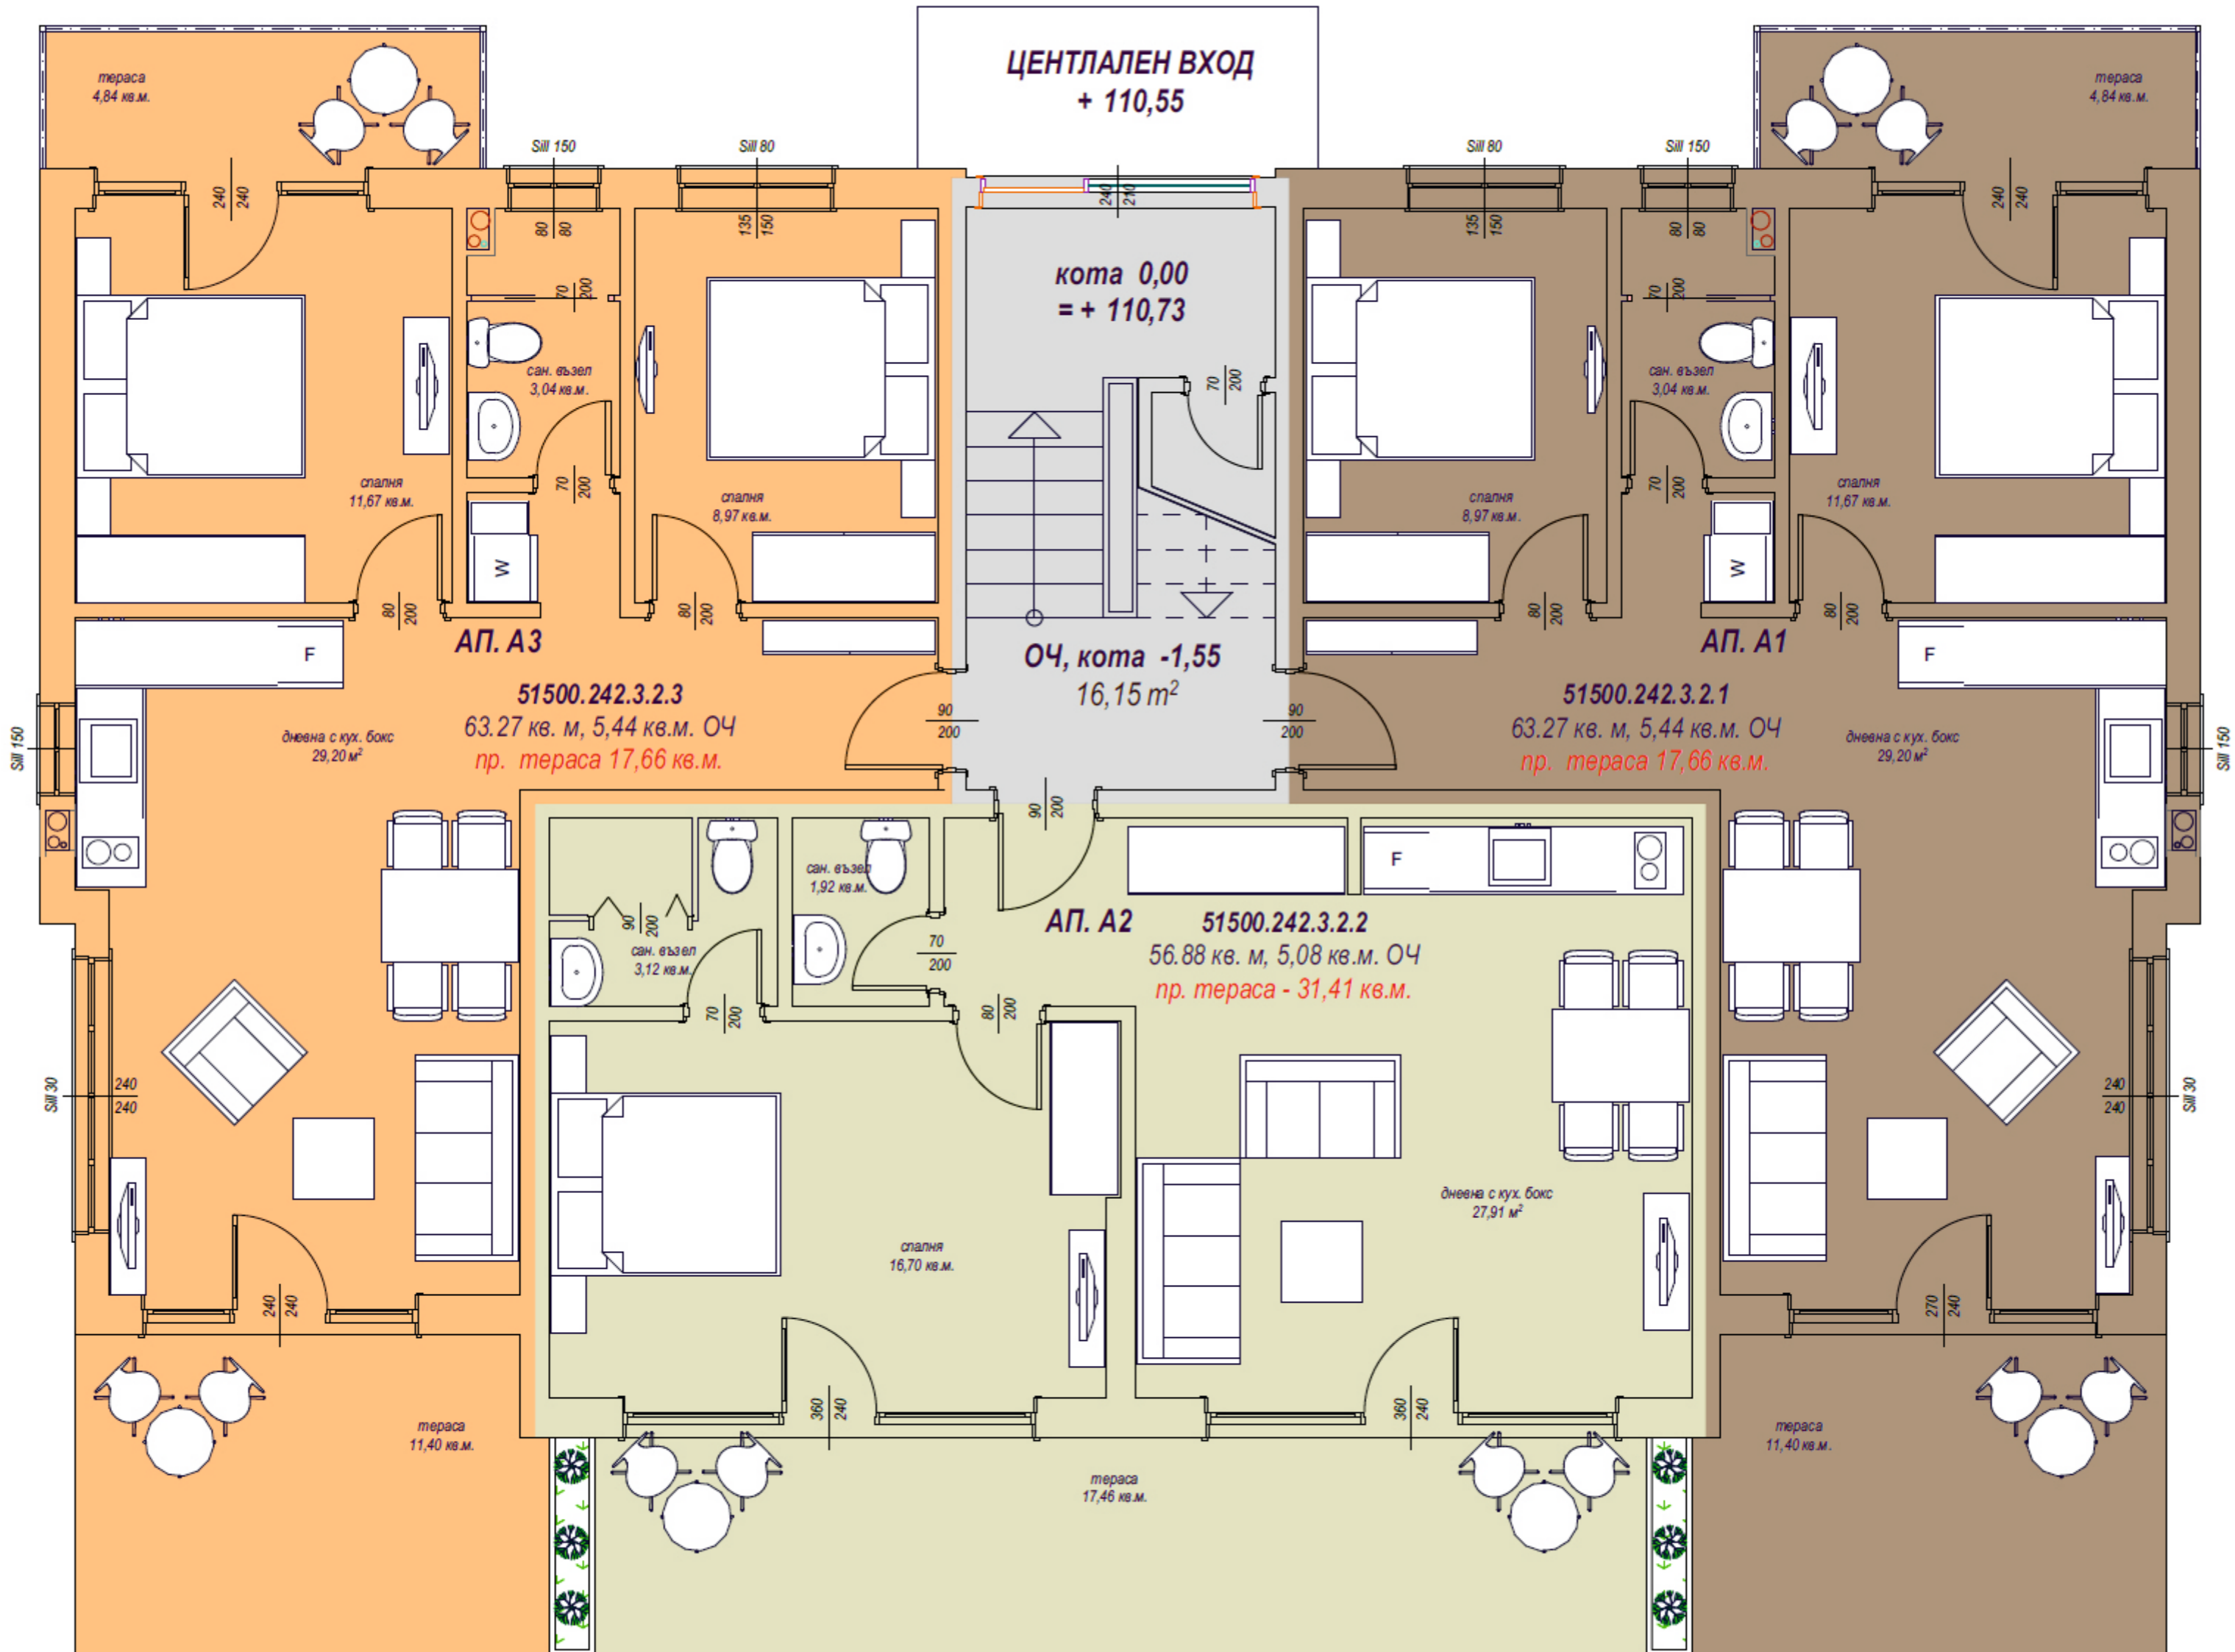

ЦЕНТРАЛЕН ВХОД
+ 110,55

кота 0,00
= + 110,73

ОЧ, кота -1,55
11,11 м²

АП. А 02
96,84 м²

АП. А 01
91,80 м²

дневна с кух. бокс
62,27 м²

дневна с кух. бокс
48,20 м²

тераса
79,54 кв.м.

тераса
14,22 кв.м.

спалня
11,94 кв.м.

спалня
11,40 кв.м.

спалня
11,94 кв.м.

спалня
11,40 кв.м.

сан. възел
3,15 кв.м.

сан. възел
3,84 кв.м.

сан. възел
3,15 кв.м.

сан. възел
3,84 кв.м.

БЛОК "А"

**РАЗПРЕДЕЛЕНИЕ
КОТА -2,53**

**ЦЕНТРАЛЕН ВХОД
+ 110,55**

**кота 0,00
= + 110,73**

**ОЧ, кота -1,55
16,15 m²**

АП. А3

51500.242.3.2.3
63.27 кв. м, 5,44 кв.м. ОЧ
пр. тераса 17,66 кв.м.

АП. А1

51500.242.3.2.1
63.27 кв. м, 5,44 кв.м. ОЧ
пр. тераса 17,66 кв.м.

АП. А2

51500.242.3.2.2
56.88 кв. м, 5,08 кв.м. ОЧ
пр. тераса - 31,41 кв.м.

БЛОК "А"

РАЗПРЕДЕЛЕНИЕ КОТА -1,55

БЛОК "А"

РАЗПРЕДЕЛЕНИЕ КОТА +1,16