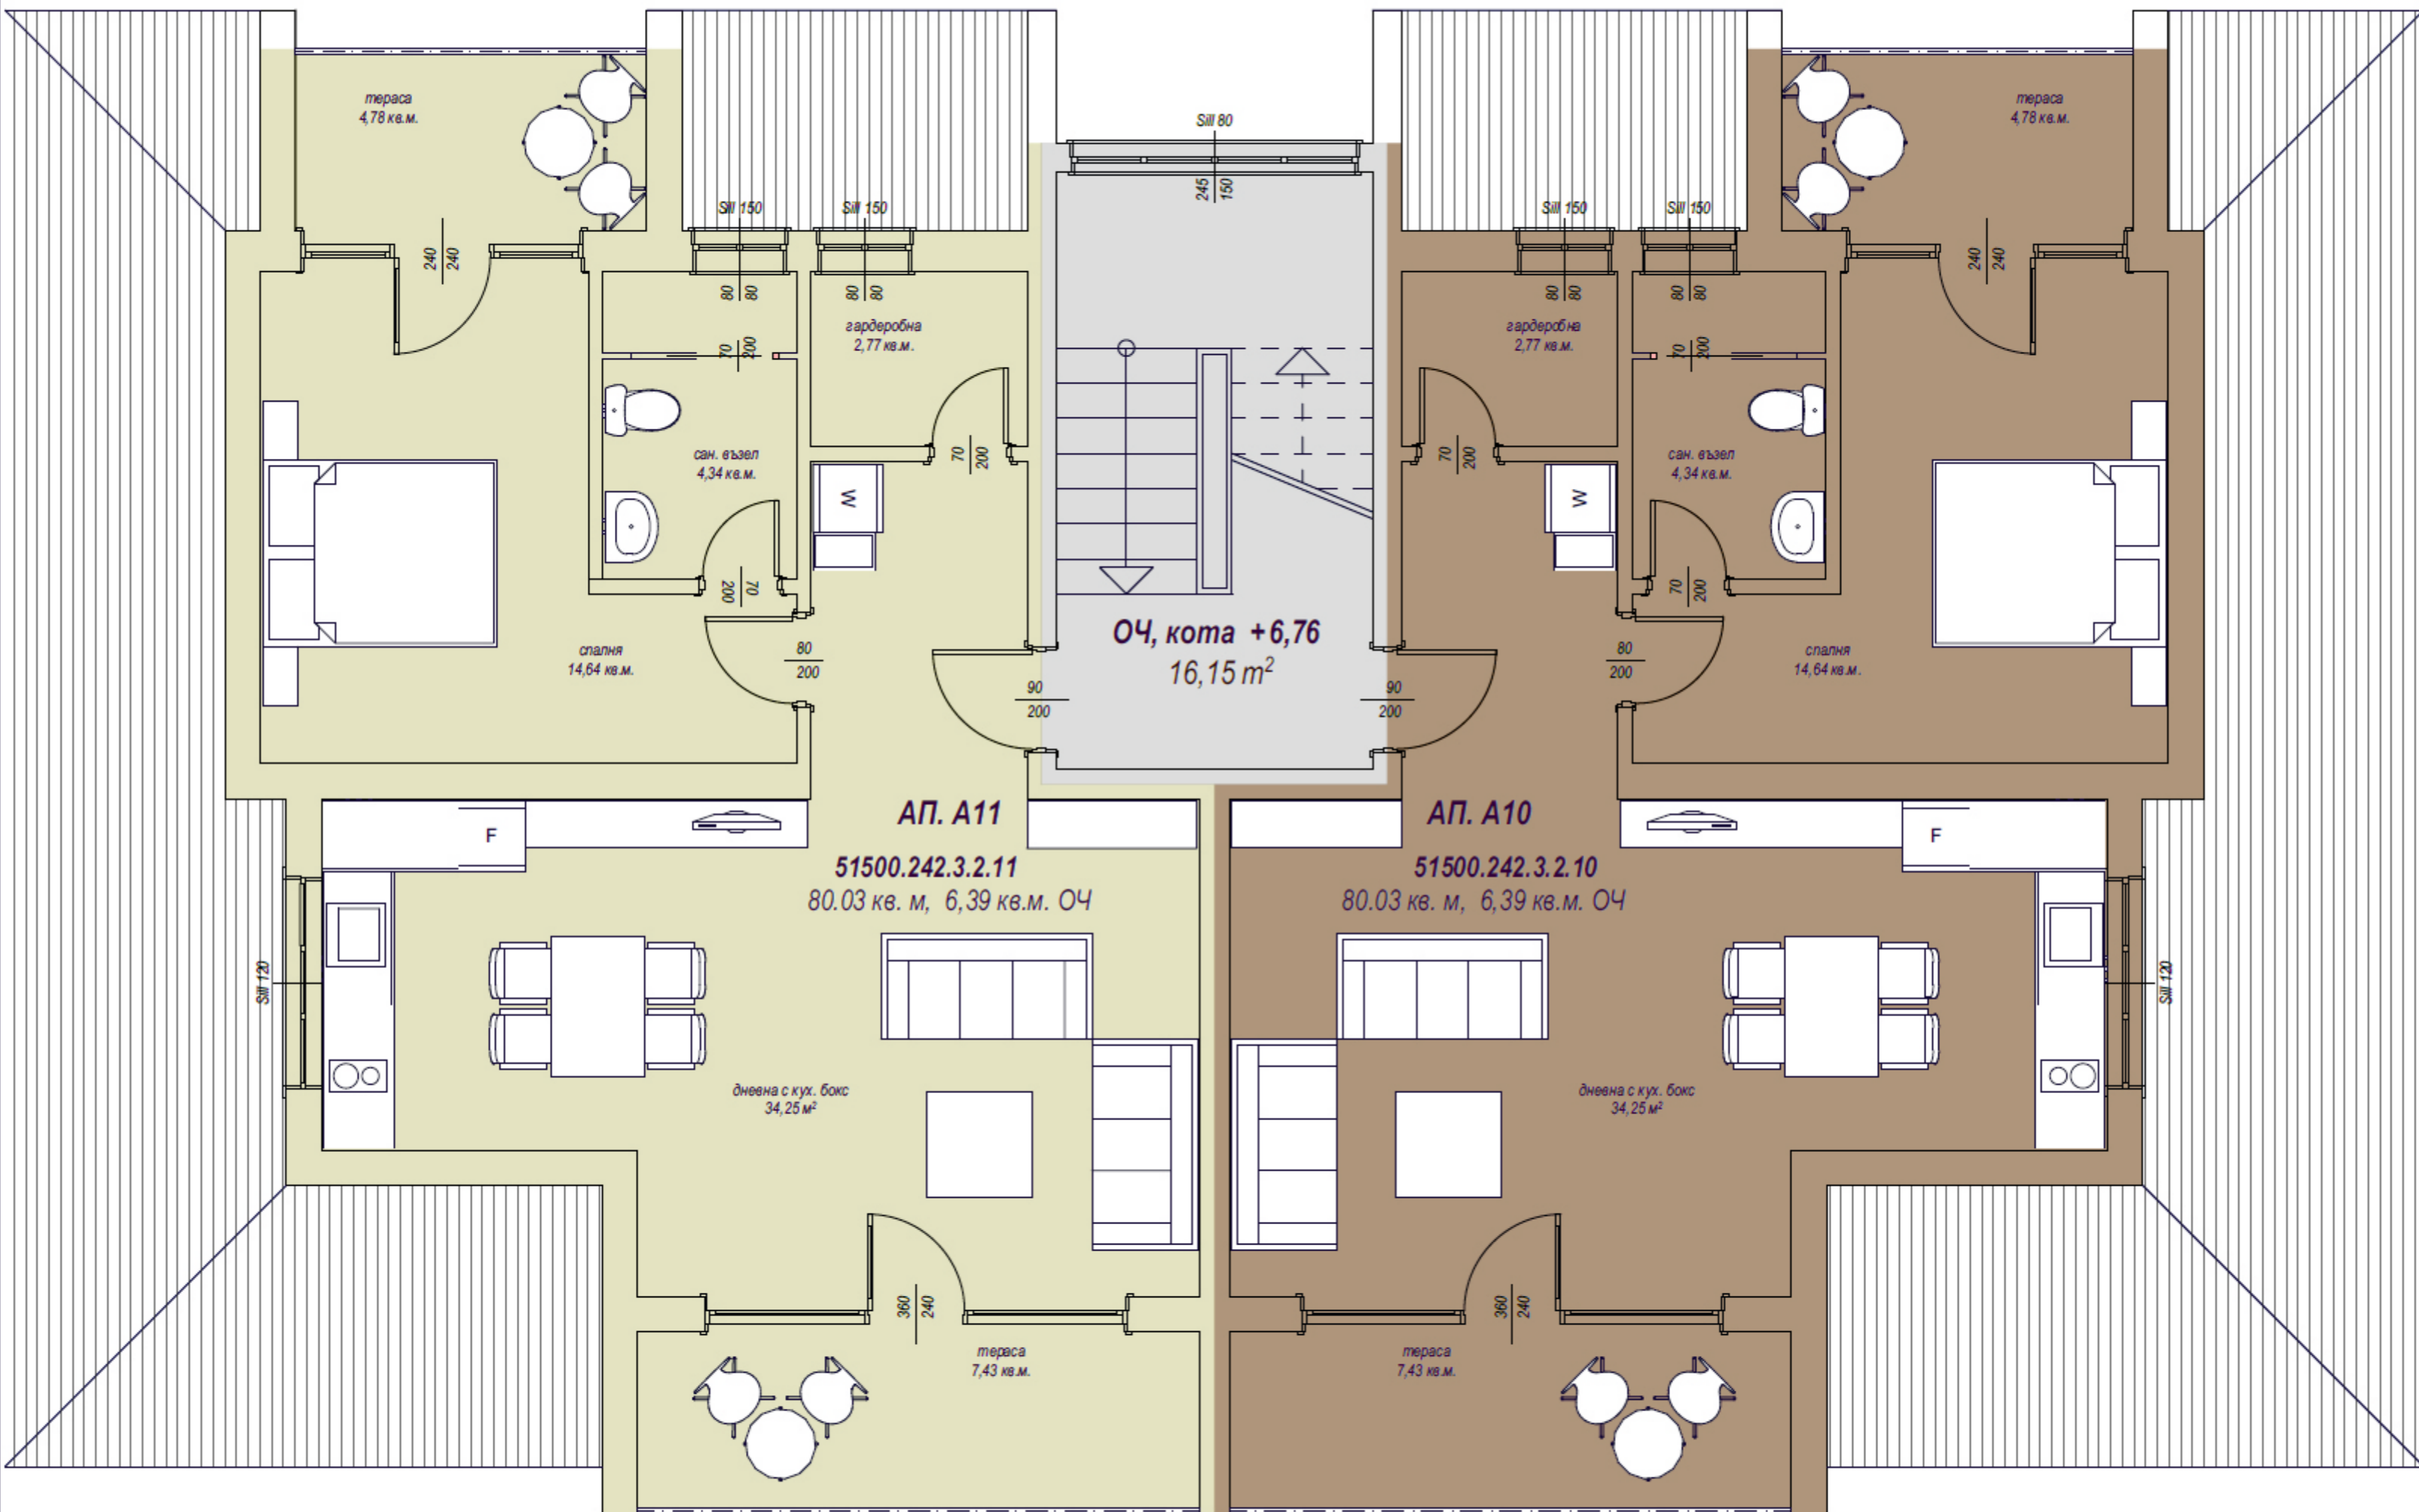

БЛОК "А"

РАЗПРЕДЕЛЕНИЕ КОТА +6,76