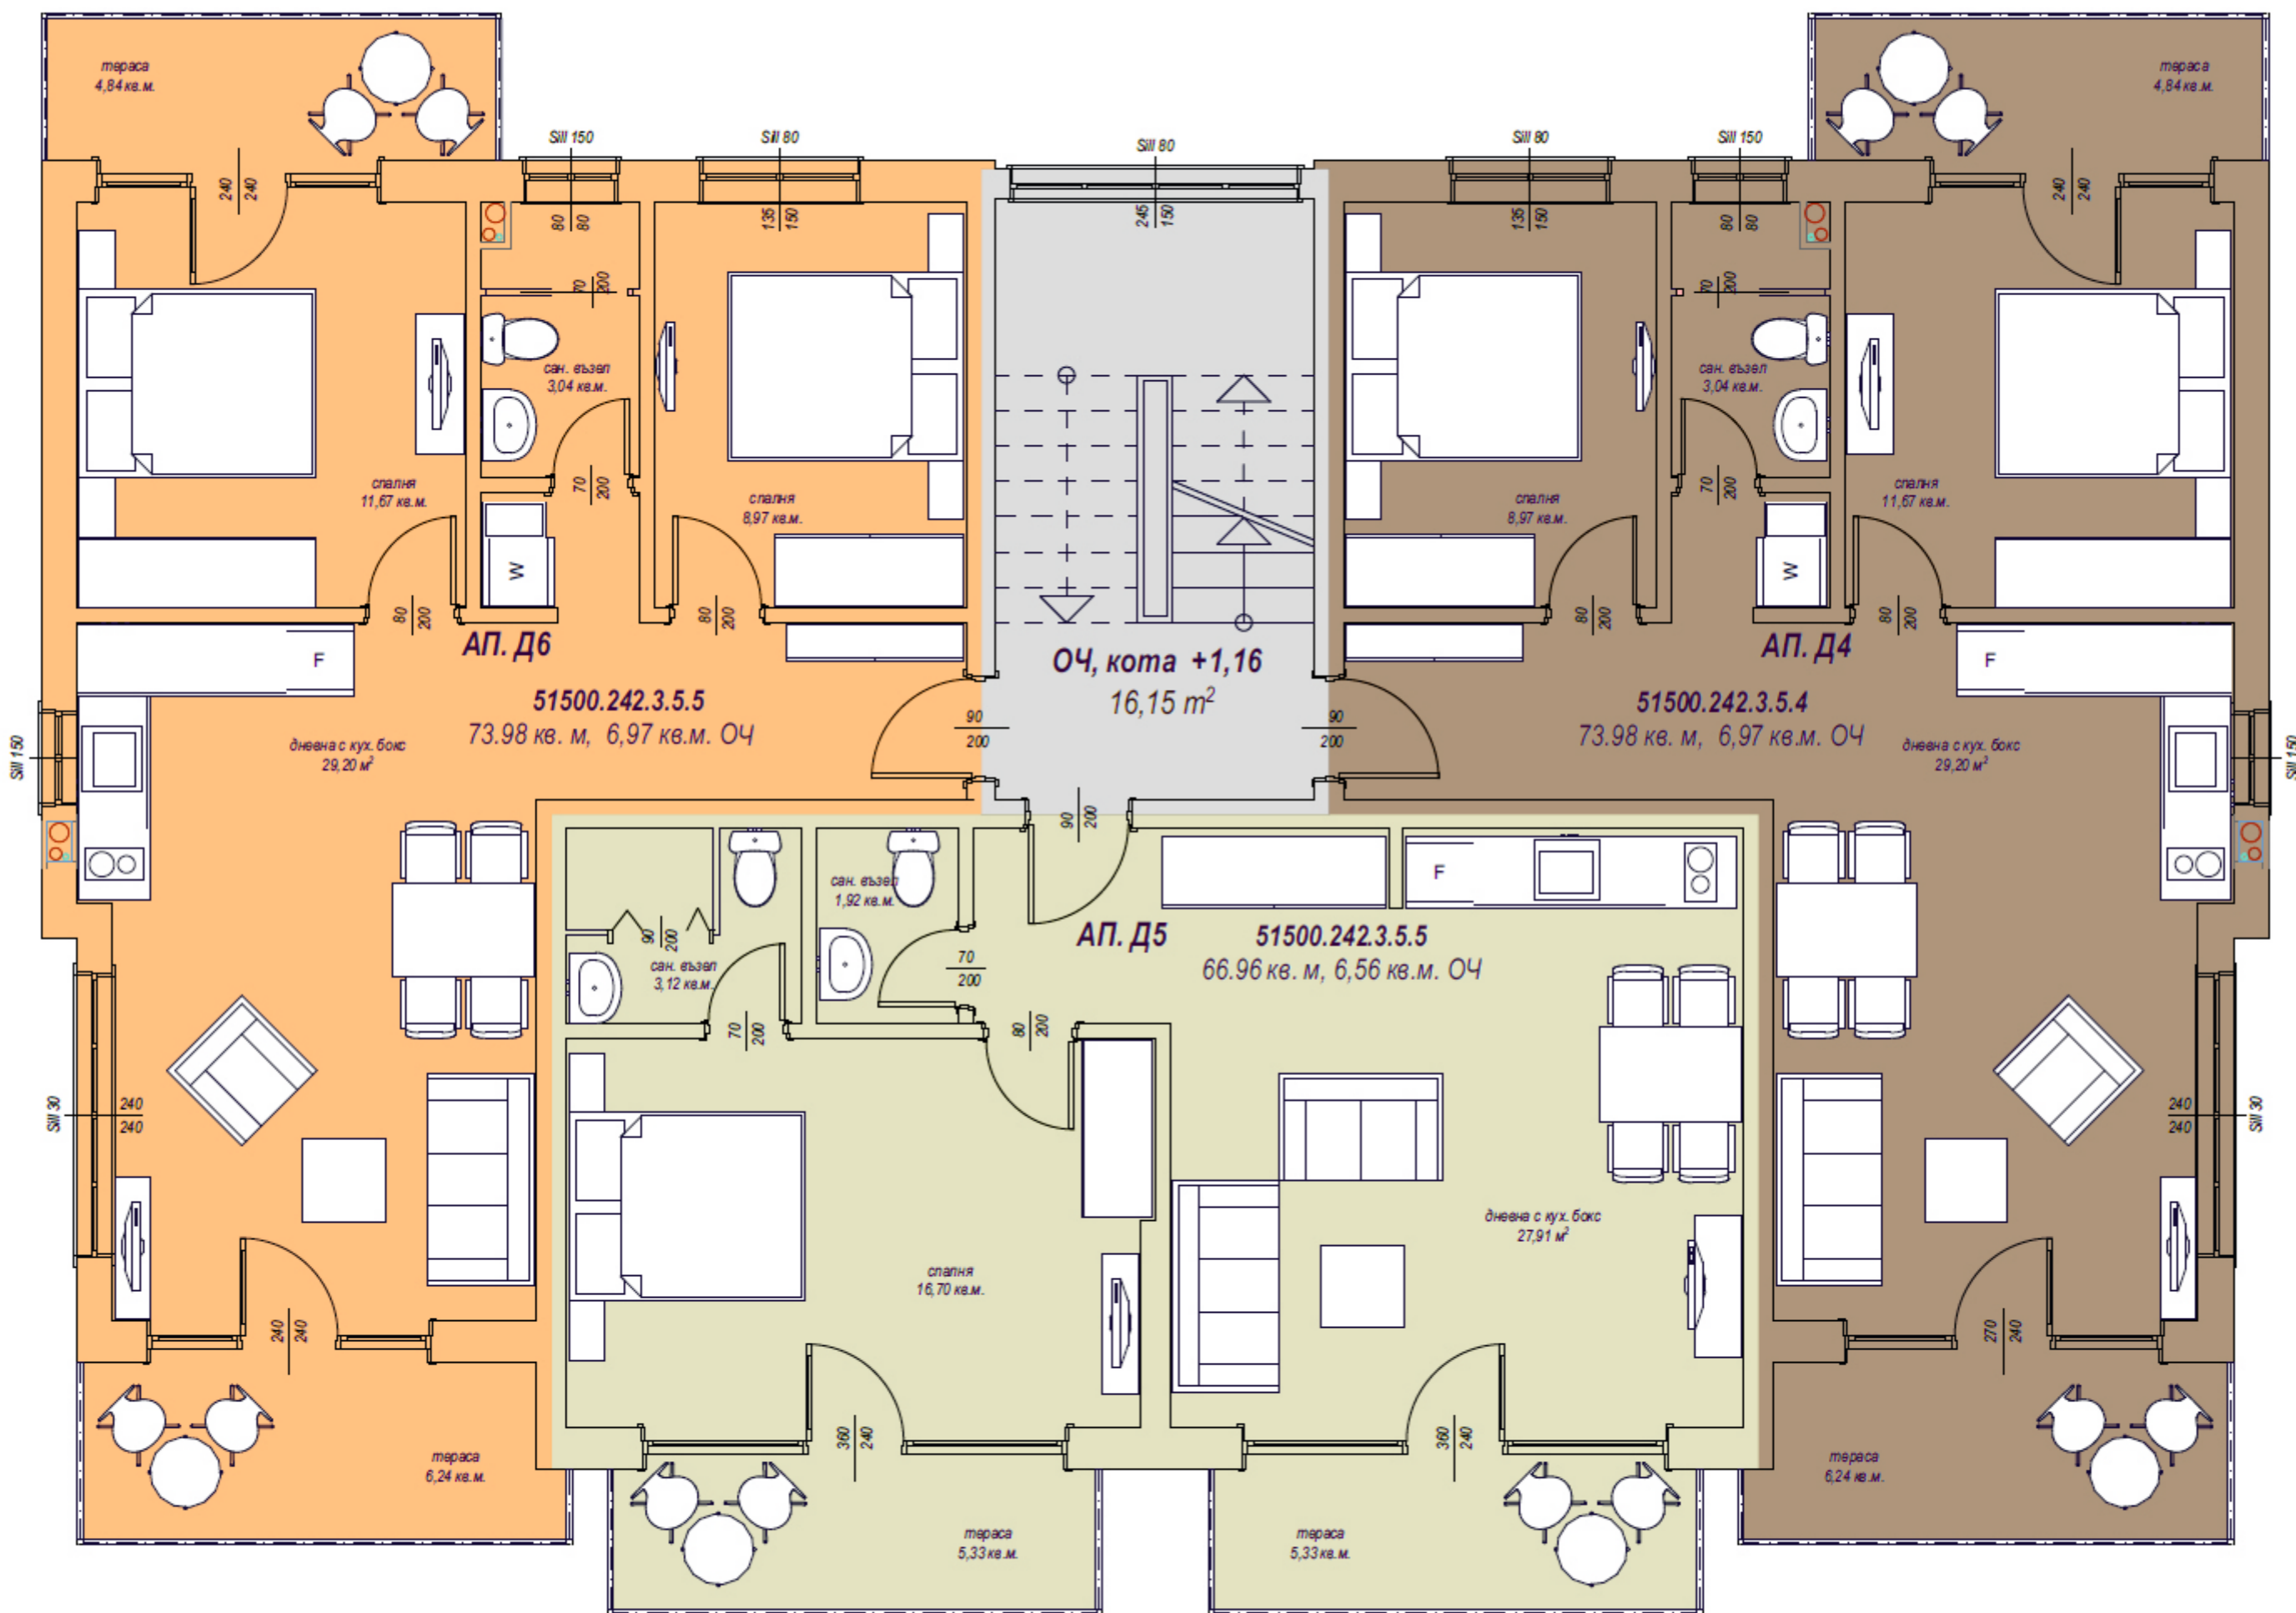

БЛОК "Д"

РАЗПРЕДЕЛЕНИЕ КОТА +1,16