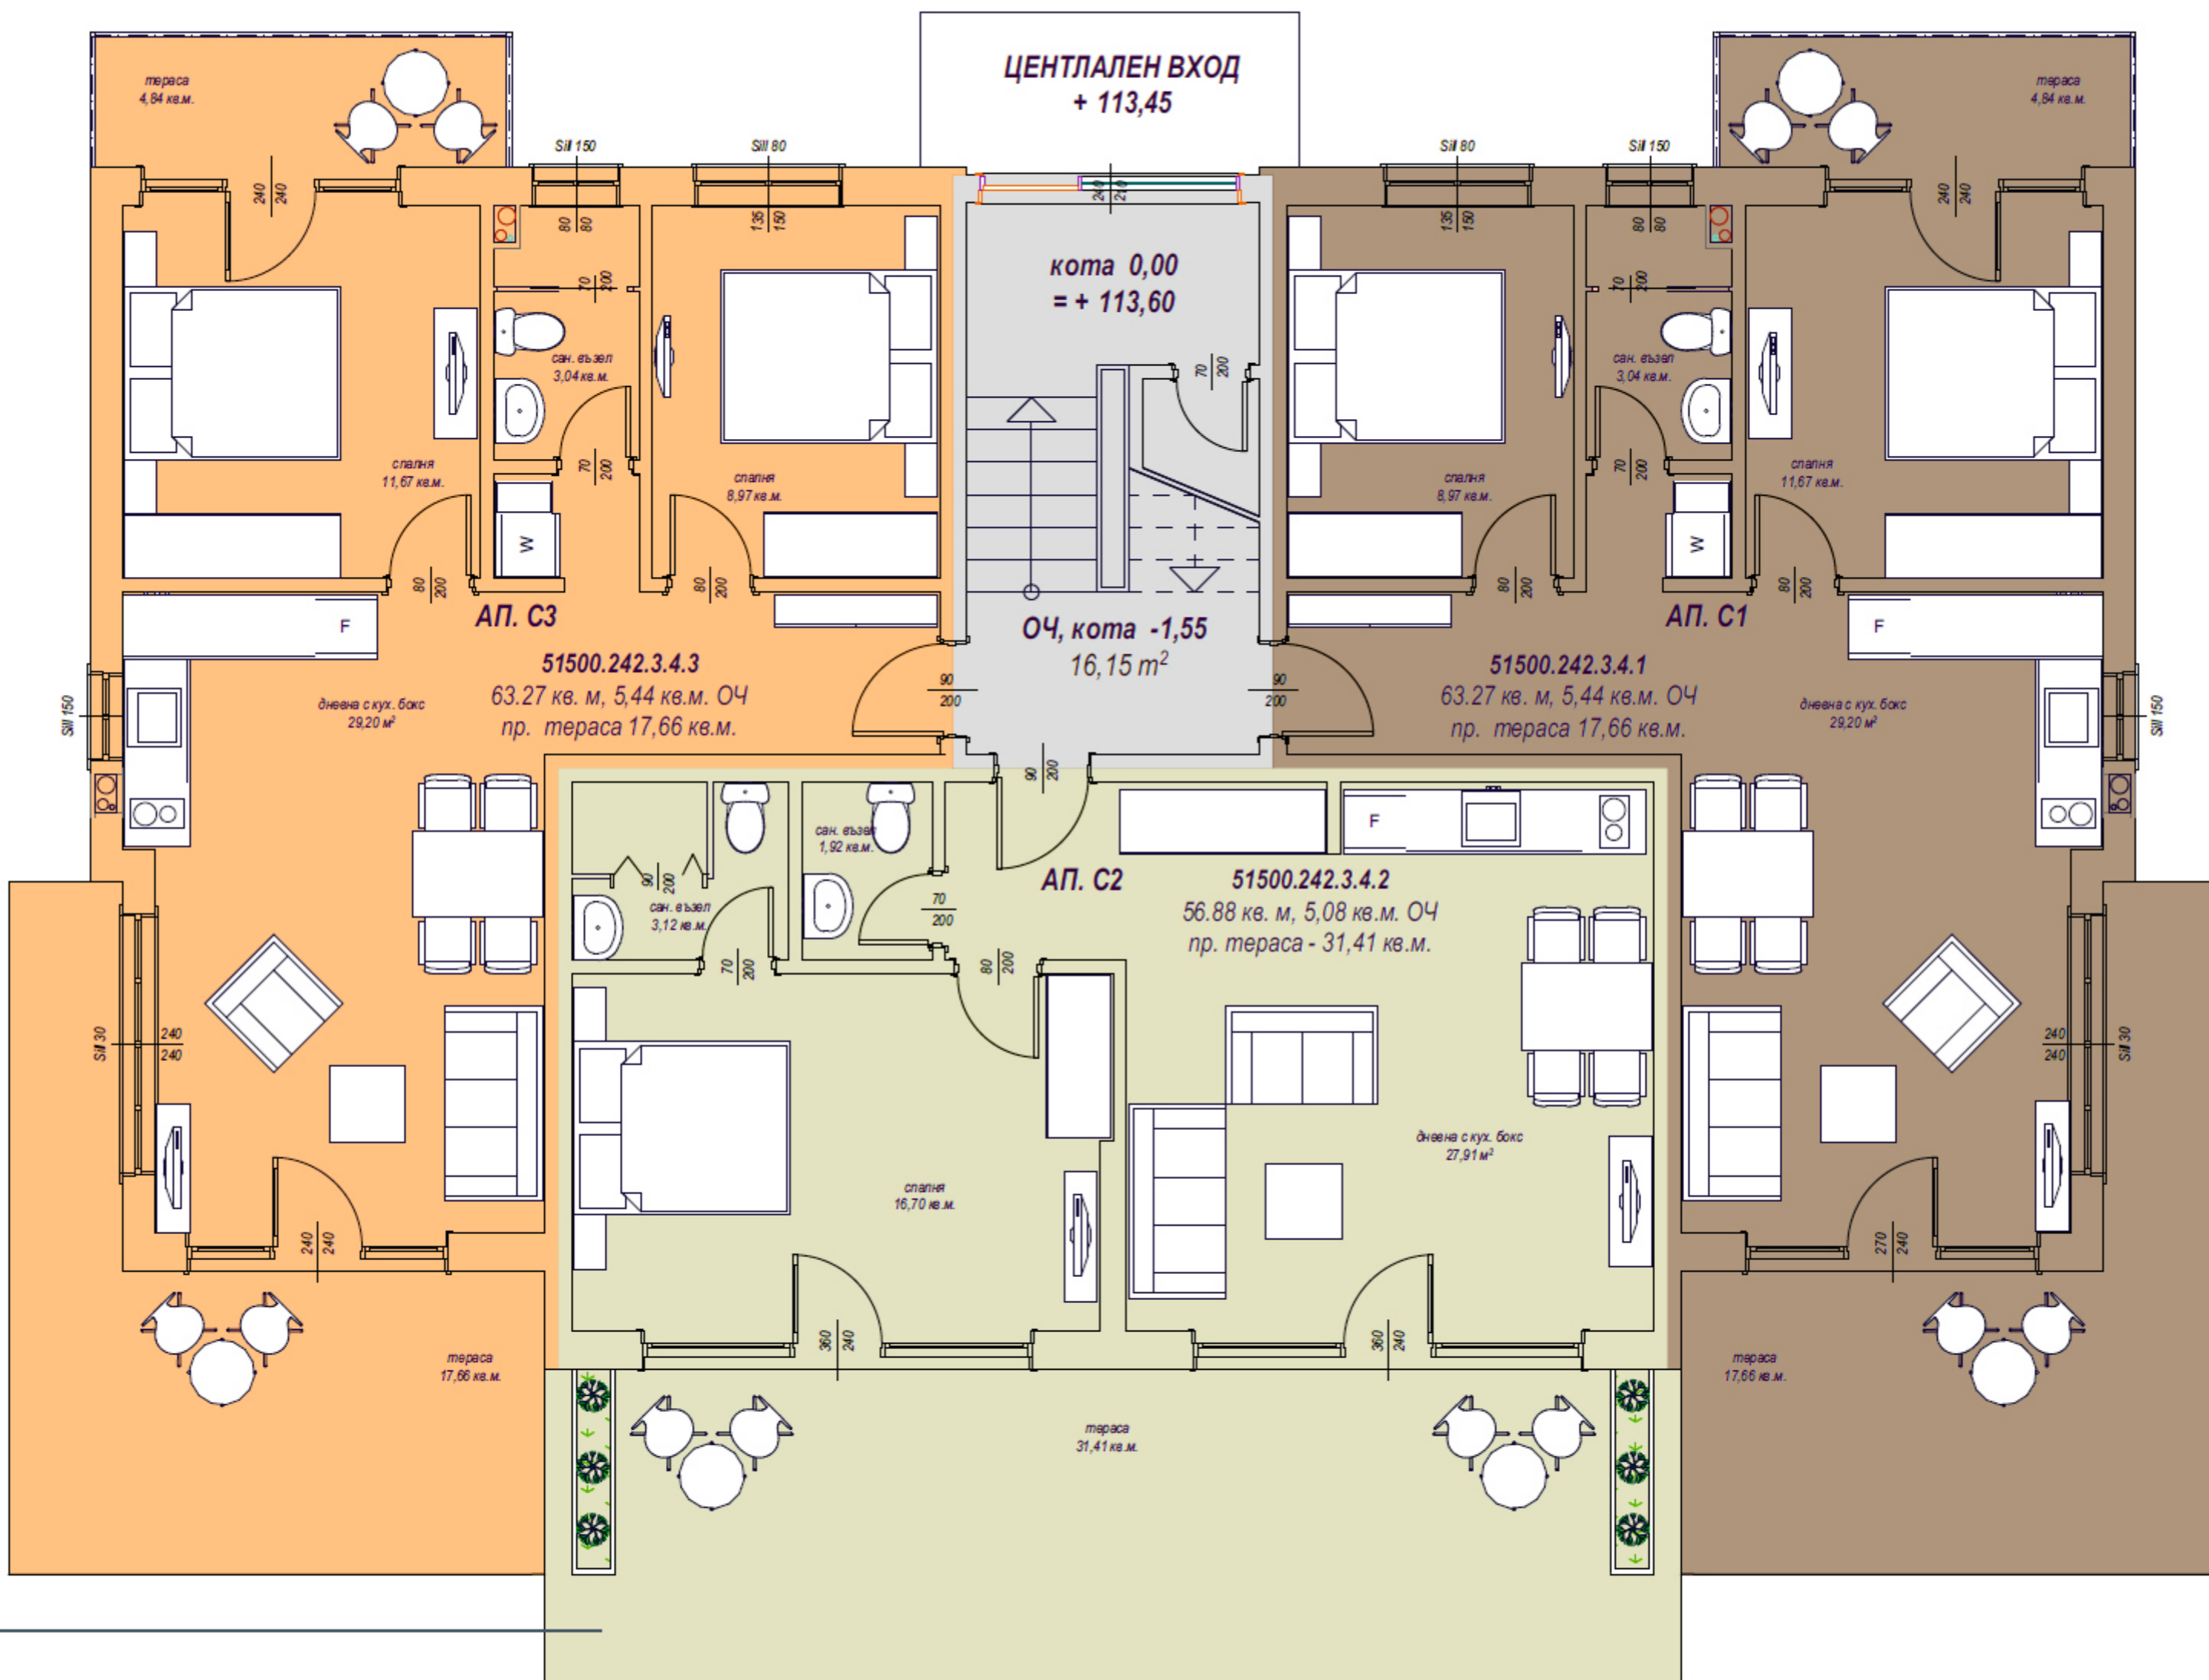

БЛОК "С"

РАЗПРЕДЕЛЕНИЕ КОТА -1,55