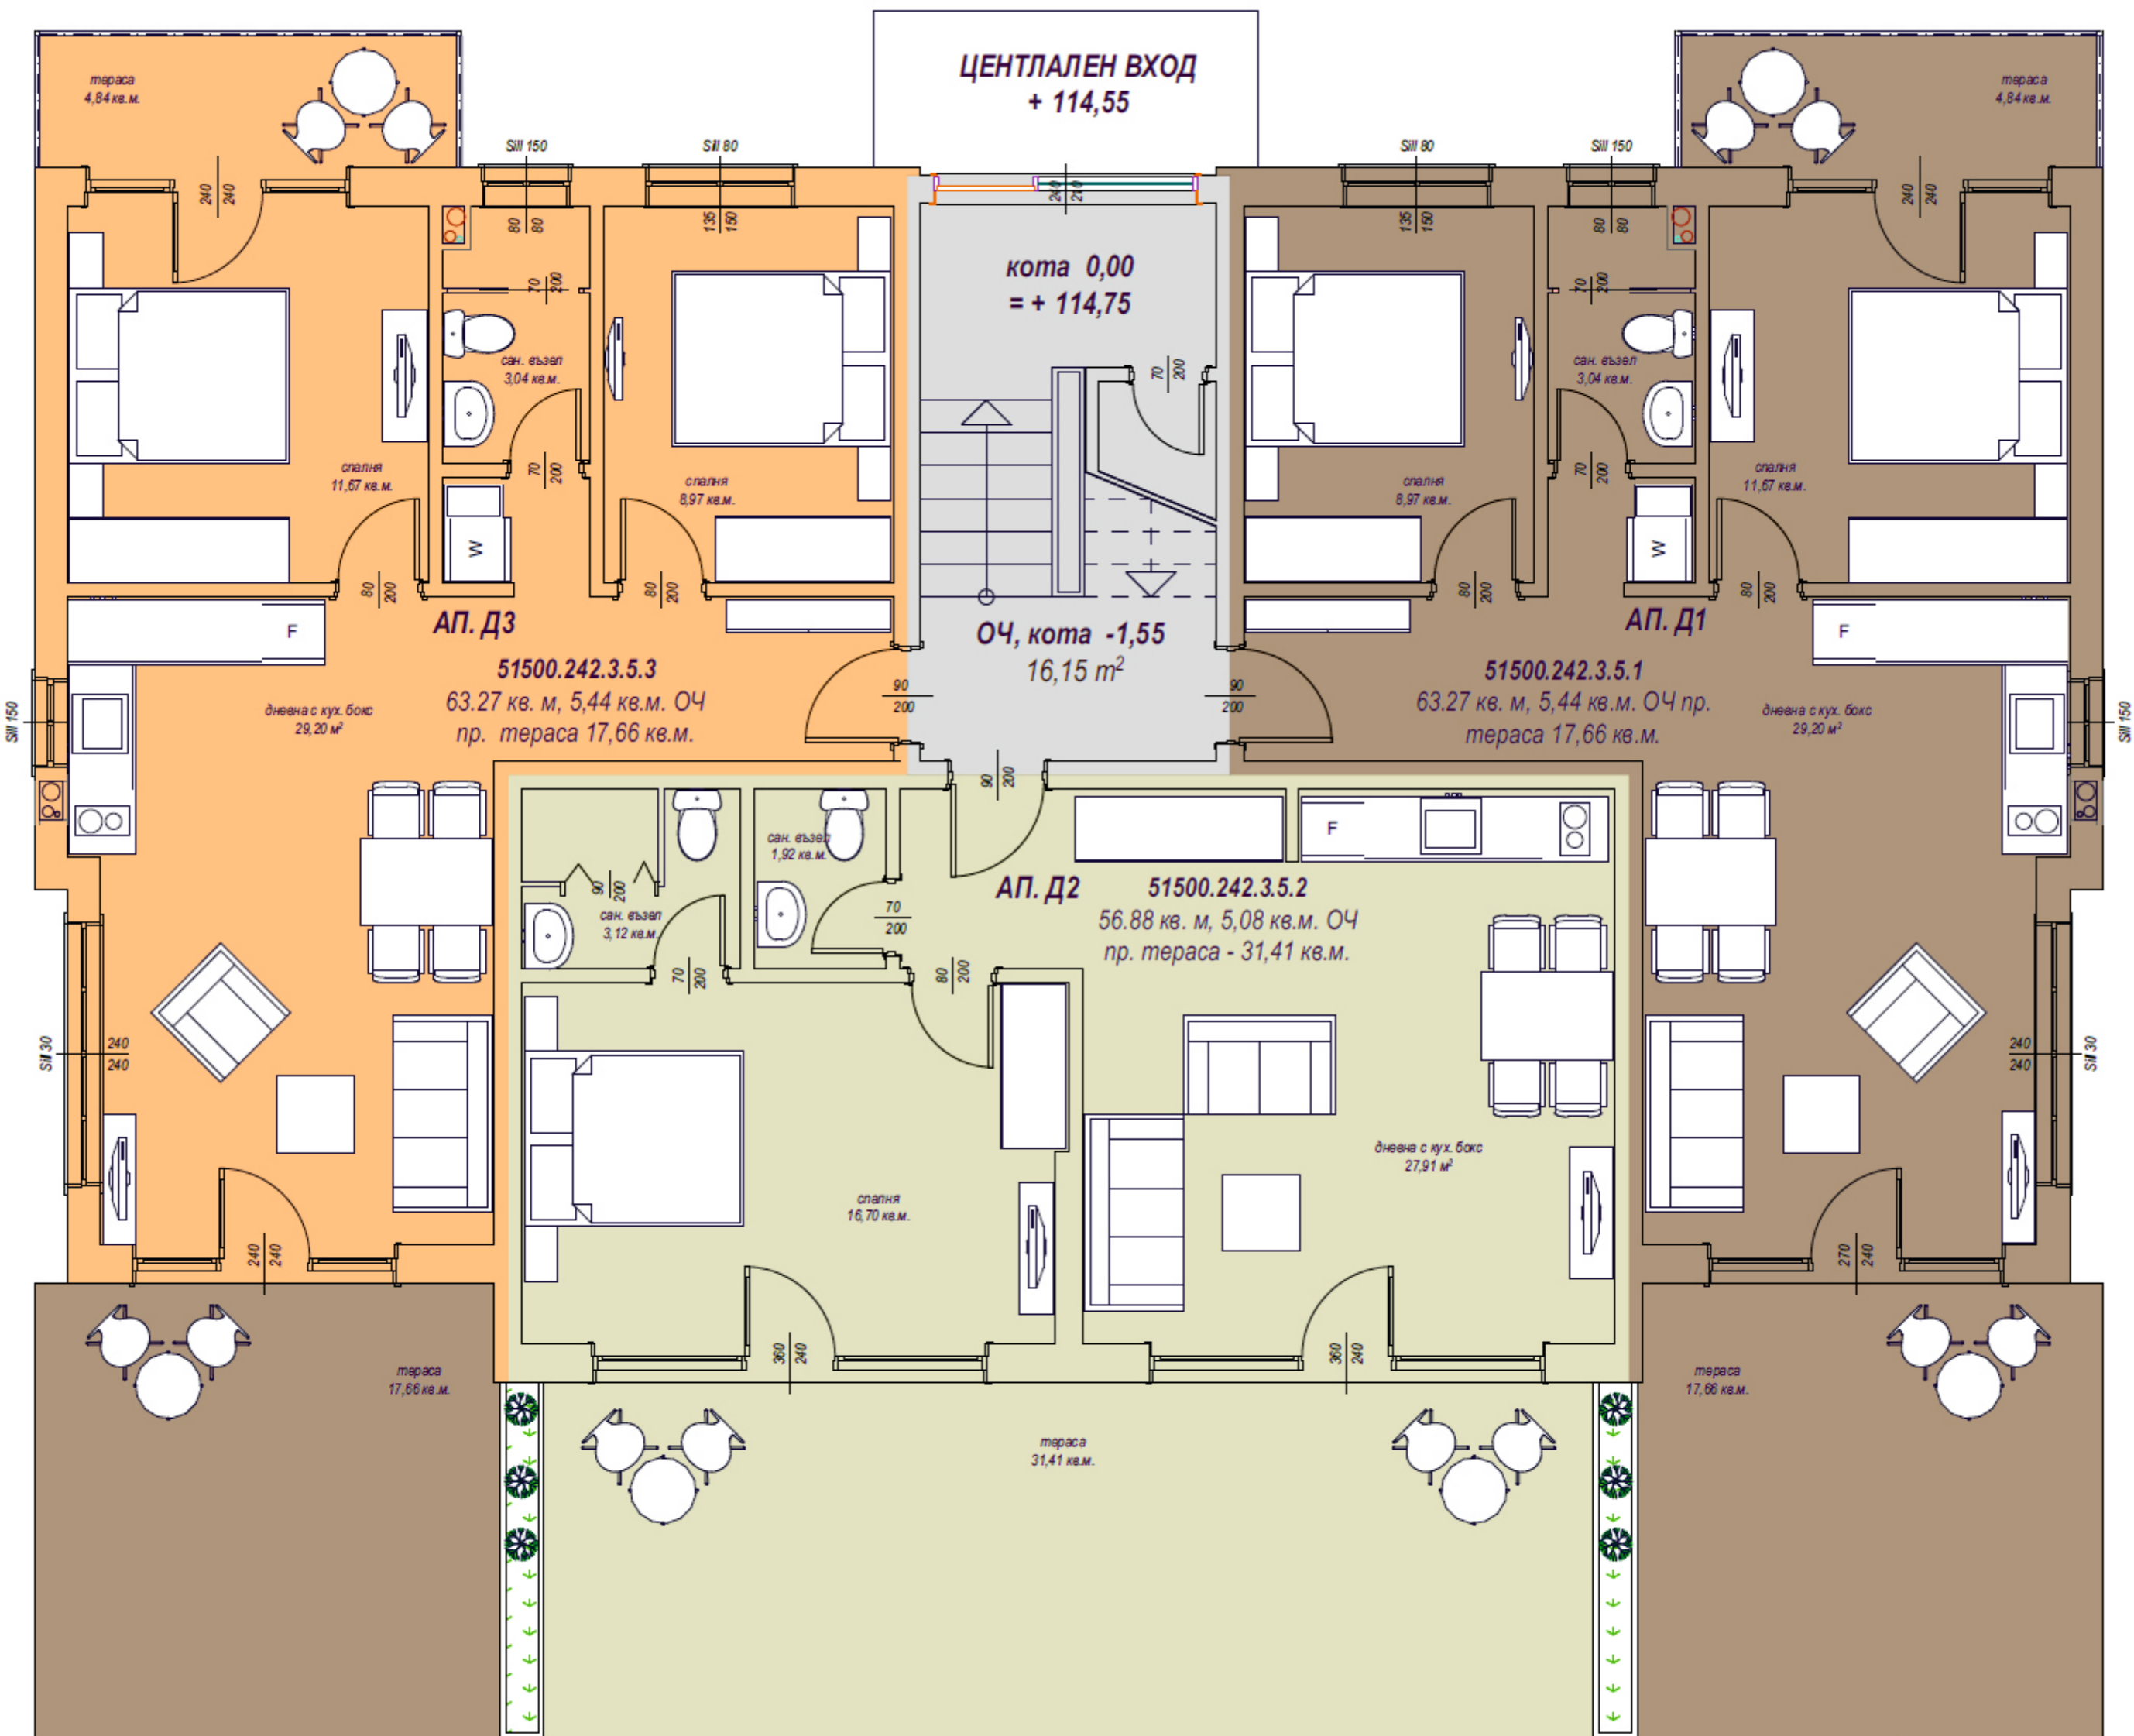

БЛОК "Д"

РАЗПРЕДЕЛЕНИЕ КОТА -1,55