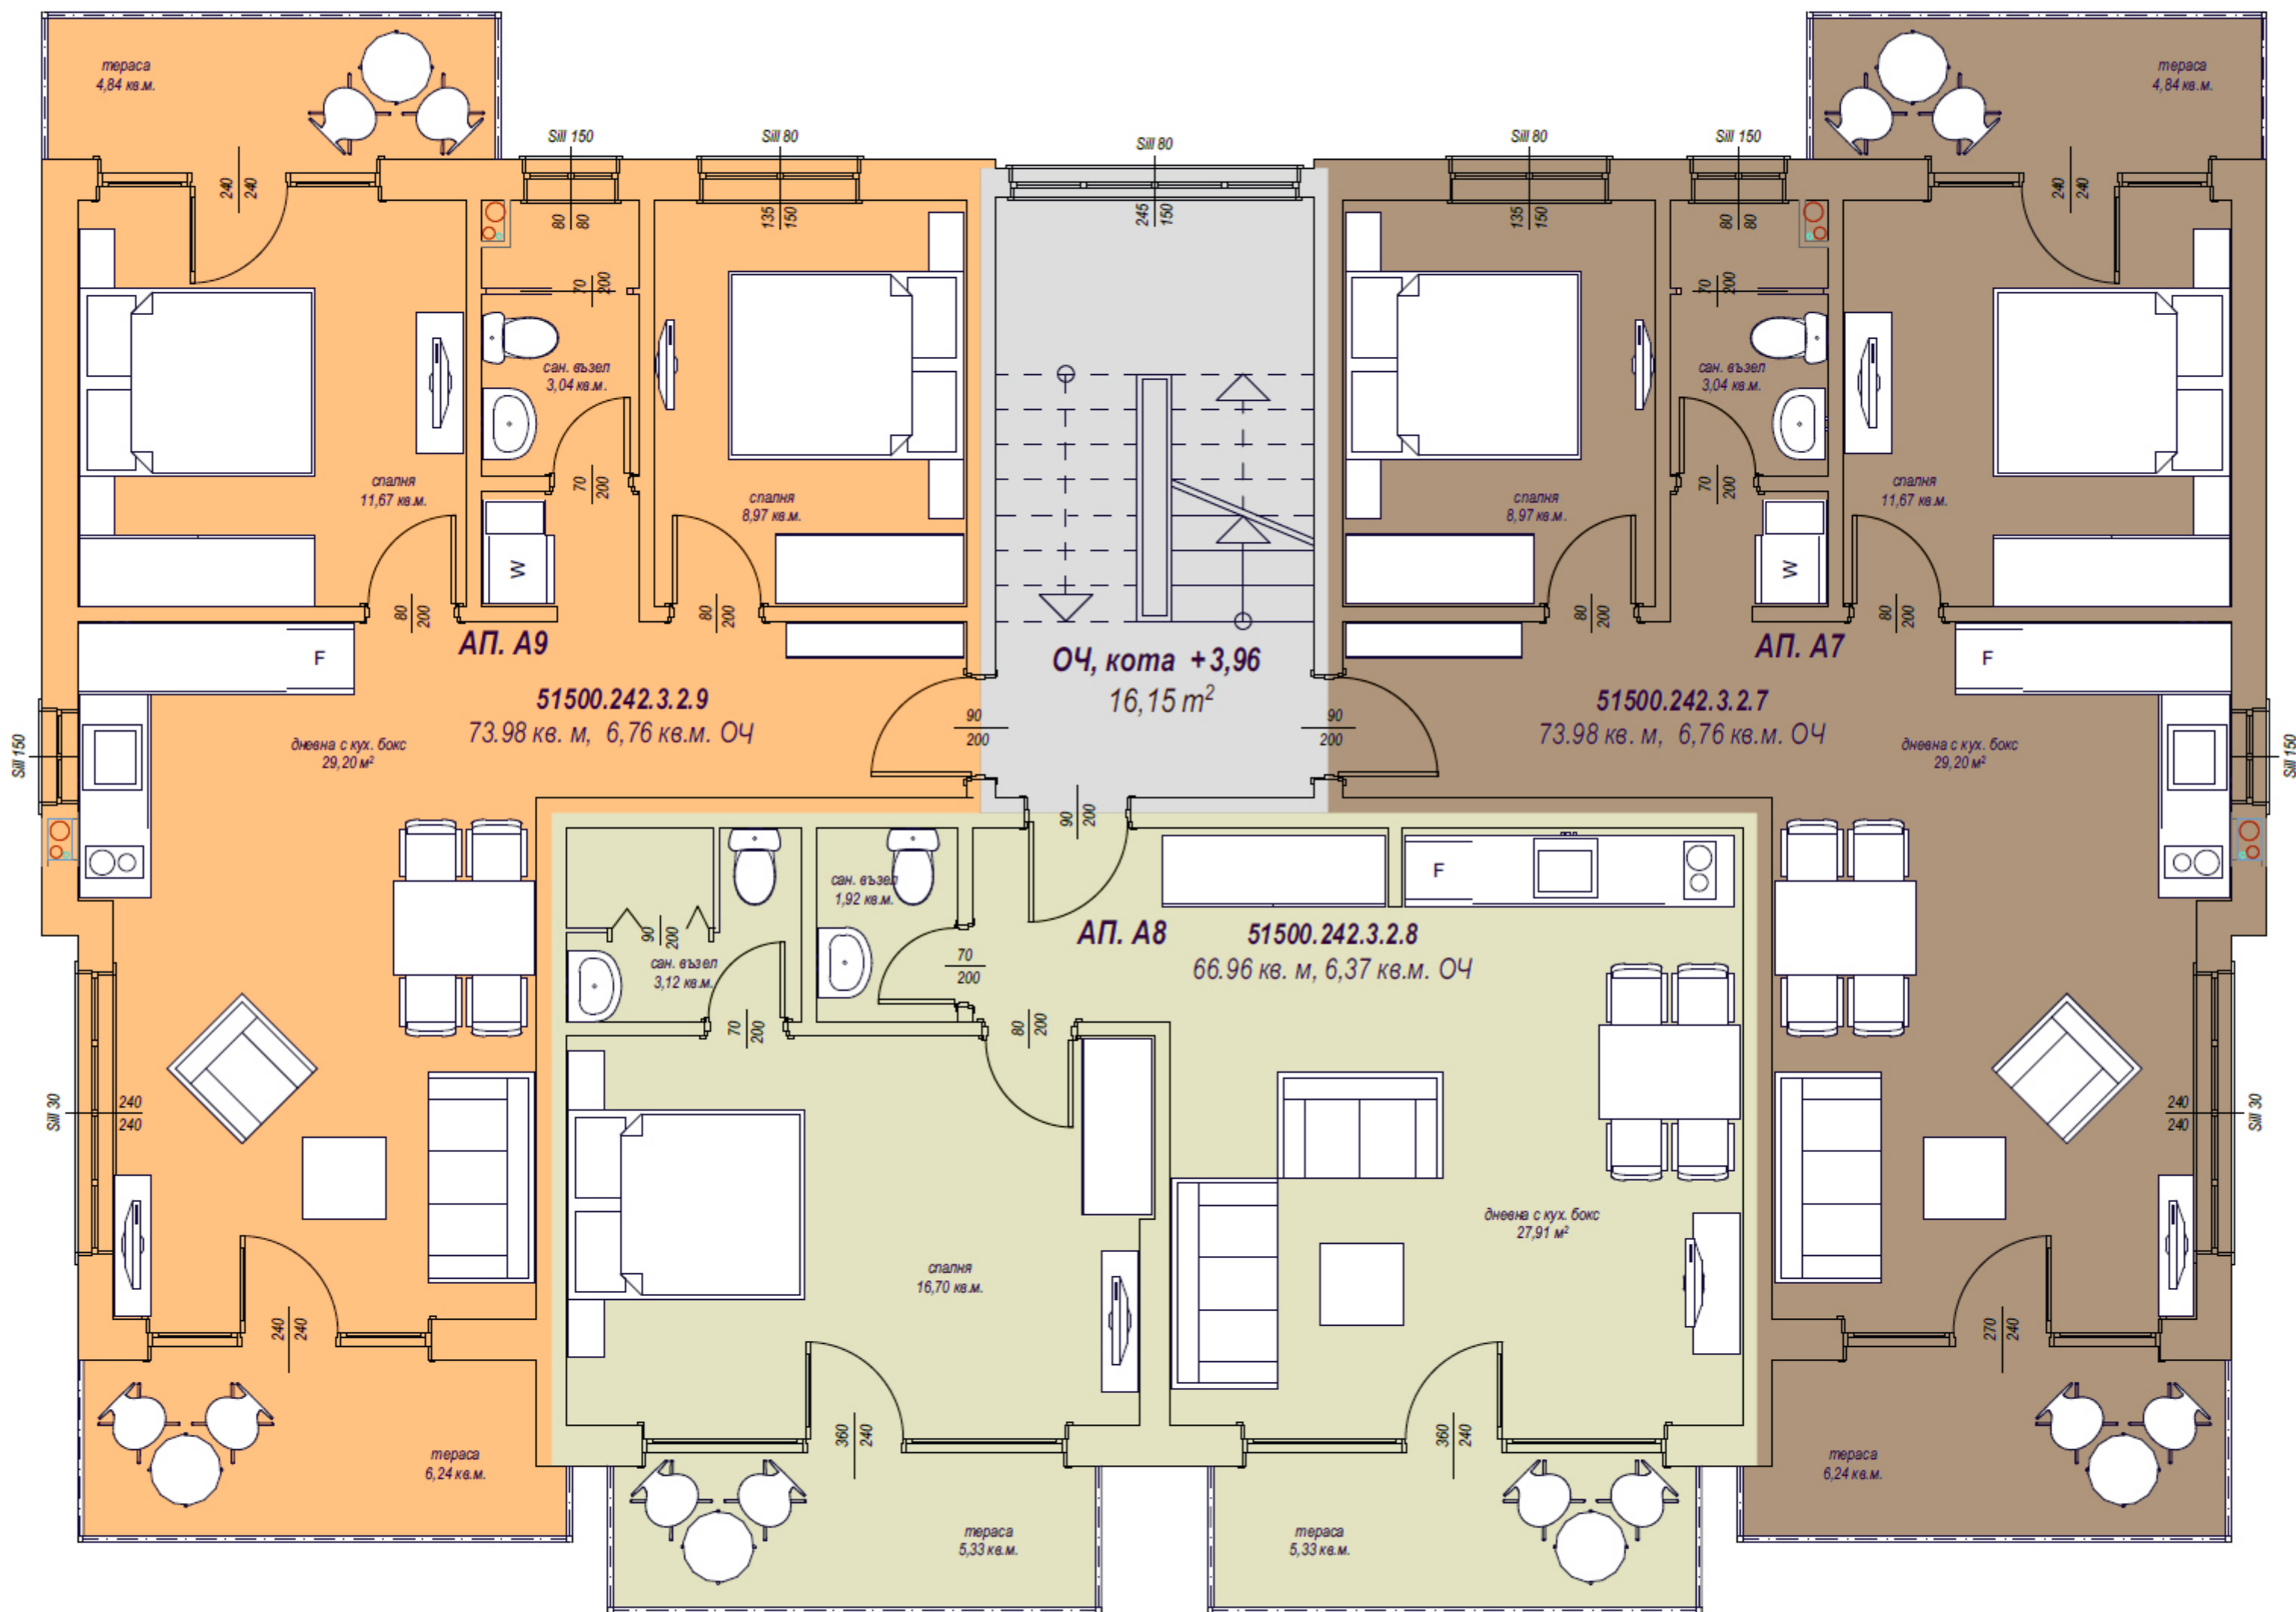

ЦЕНТРАЛЕН ВХОД
+ 110,55

кота 0,00
= + 110,73

ОЧ, кота -1,55
11,11 м²

АП. А 02
96,84 м²

АП. А 01
91,80 м²

дневна с кух. бокс
62,27 м²

дневна с кух. бокс
48,20 м²

тераса
79,54 кв.м.

сан. възел
3,84 кв.м.

БЛОК "А"

**РАЗПРЕДЕЛЕНИЕ
КОТА -2,53**

**ЦЕНТРАЛЕН ВХОД
+ 110,55**

**кота 0,00
= + 110,73**

**ОЧ, кота -1,55
16,15 m²**

АП. А3

51500.242.3.2.3
63.27 кв. м, 5,44 кв.м. ОЧ
пр. тераса 17,66 кв.м.

АП. А1

51500.242.3.2.1
63.27 кв. м, 5,44 кв.м. ОЧ
пр. тераса 17,66 кв.м.

АП. А2

51500.242.3.2.2
56.88 кв. м, 5,08 кв.м. ОЧ
пр. тераса - 31,41 кв.м.

БЛОК "А"

РАЗПРЕДЕЛЕНИЕ КОТА -1,55

БЛОК "А"

РАЗПРЕДЕЛЕНИЕ КОТА +1,16

БЛОК "А"

РАЗПРЕДЕЛЕНИЕ КОТА +3,96

БЛОК "А"

РАЗПРЕДЕЛЕНИЕ КОТА +6,76

БЛОК "В"

РАЗПРЕДЕЛЕНИЕ КОТА +1,16

БЛОК "В"

РАЗПРЕДЕЛЕНИЕ КОТА +3,96