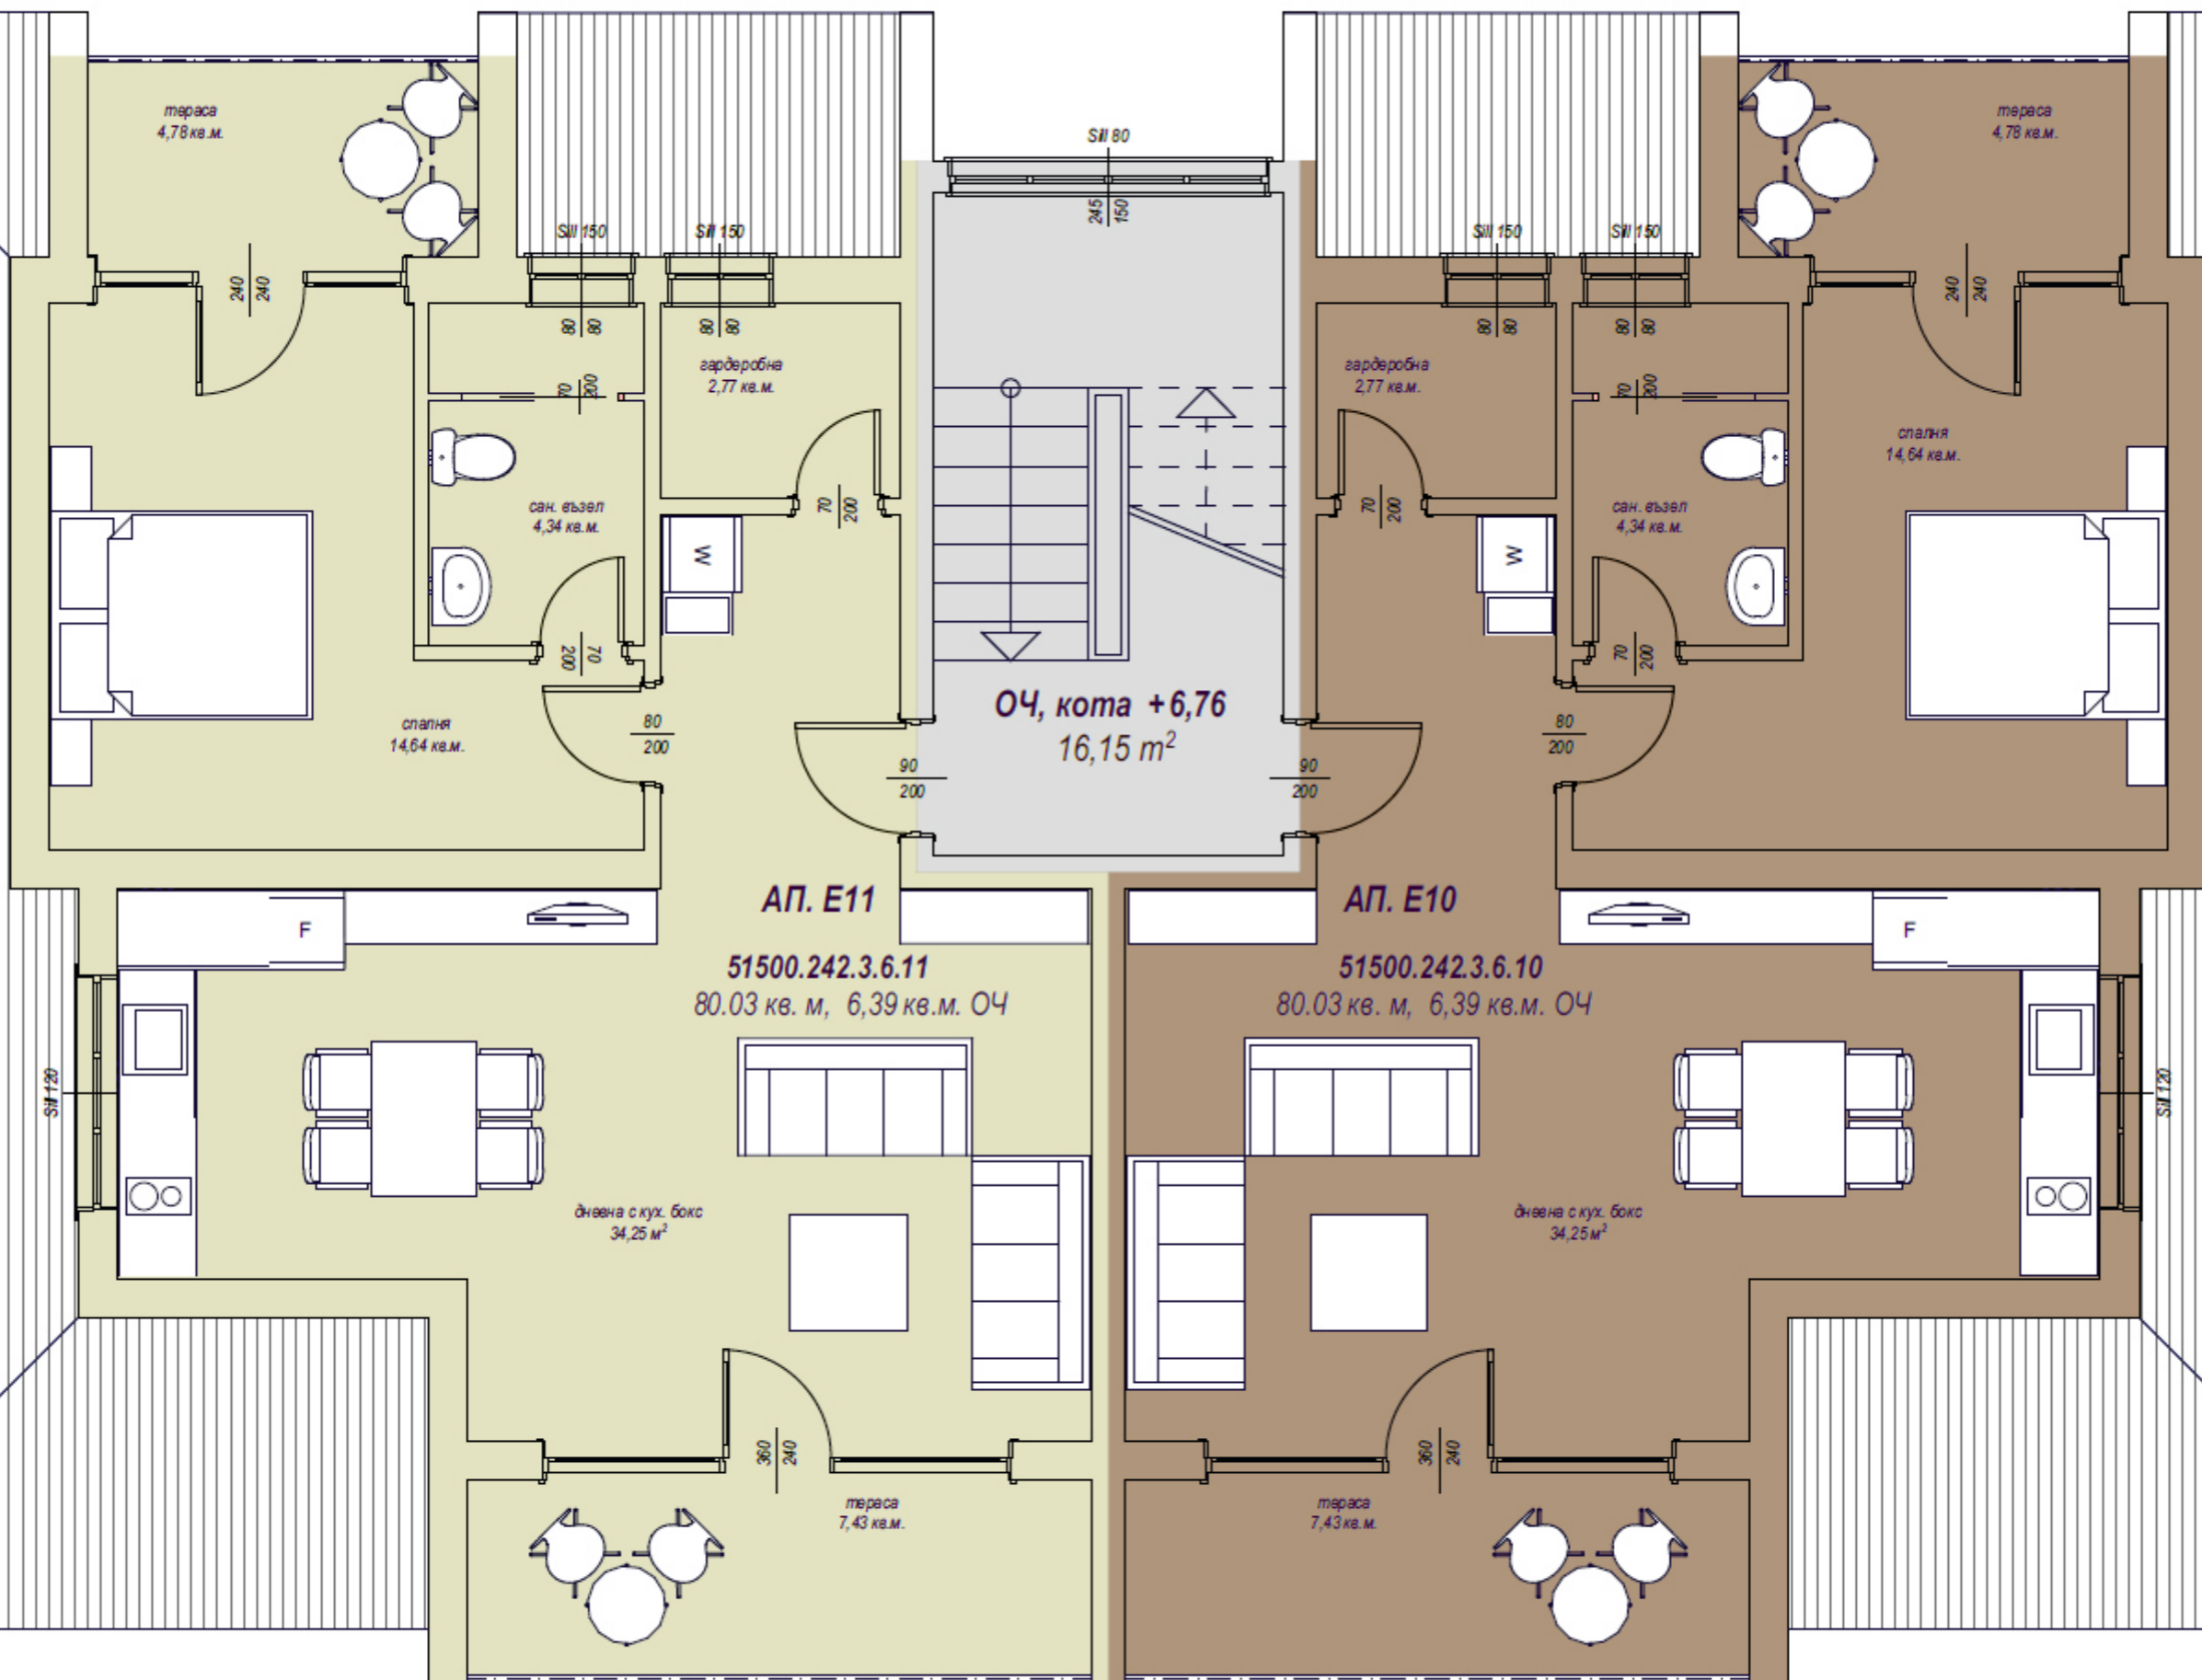

ЦЕНТРАЛЕН ВХОД
+ 110,55

кота 0,00
= + 110,73

ОЧ, кота -1,55
11,11 м²

АП. А 02
96,84 м²

АП. А 01
91,80 м²

дневна с кух. бокс
62,27 м²

дневна с кух. бокс
48,20 м²

тераса
79,54 кв.м.

тераса
14,22 кв.м.

спалня
11,94 кв.м.

спалня
11,40 кв.м.

спалня
11,94 кв.м.

спалня
11,40 кв.м.

сан. възел
3,15 кв.м.

сан. възел
3,84 кв.м.

сан. възел
3,15 кв.м.

сан. възел
3,84 кв.м.

БЛОК "А"

**РАЗПРЕДЕЛЕНИЕ
КОТА -2,53**

**ЦЕНТРАЛЕН ВХОД
+ 110,55**

**кота 0,00
= + 110,73**

**ОЧ, кота -1,55
16,15 m²**

АП. А3

51500.242.3.2.3
63.27 кв. м, 5,44 кв.м. ОЧ
пр. тераса 17,66 кв.м.

АП. Д11
51500.242.3.5.11
 80,03 кв. м, 6,39 кв.м. ОЧ

АП. Д10
51500.242.3.5.10
 80,03 кв. м, 6,39 кв.м. ОЧ

БЛОК "Е"

РАЗПРЕДЕЛЕНИЕ КОТА -1,55

БЛОК "Е"

РАЗПРЕДЕЛЕНИЕ КОТА +1,16

БЛОК "Е"

РАЗПРЕДЕЛЕНИЕ КОТА +3,96