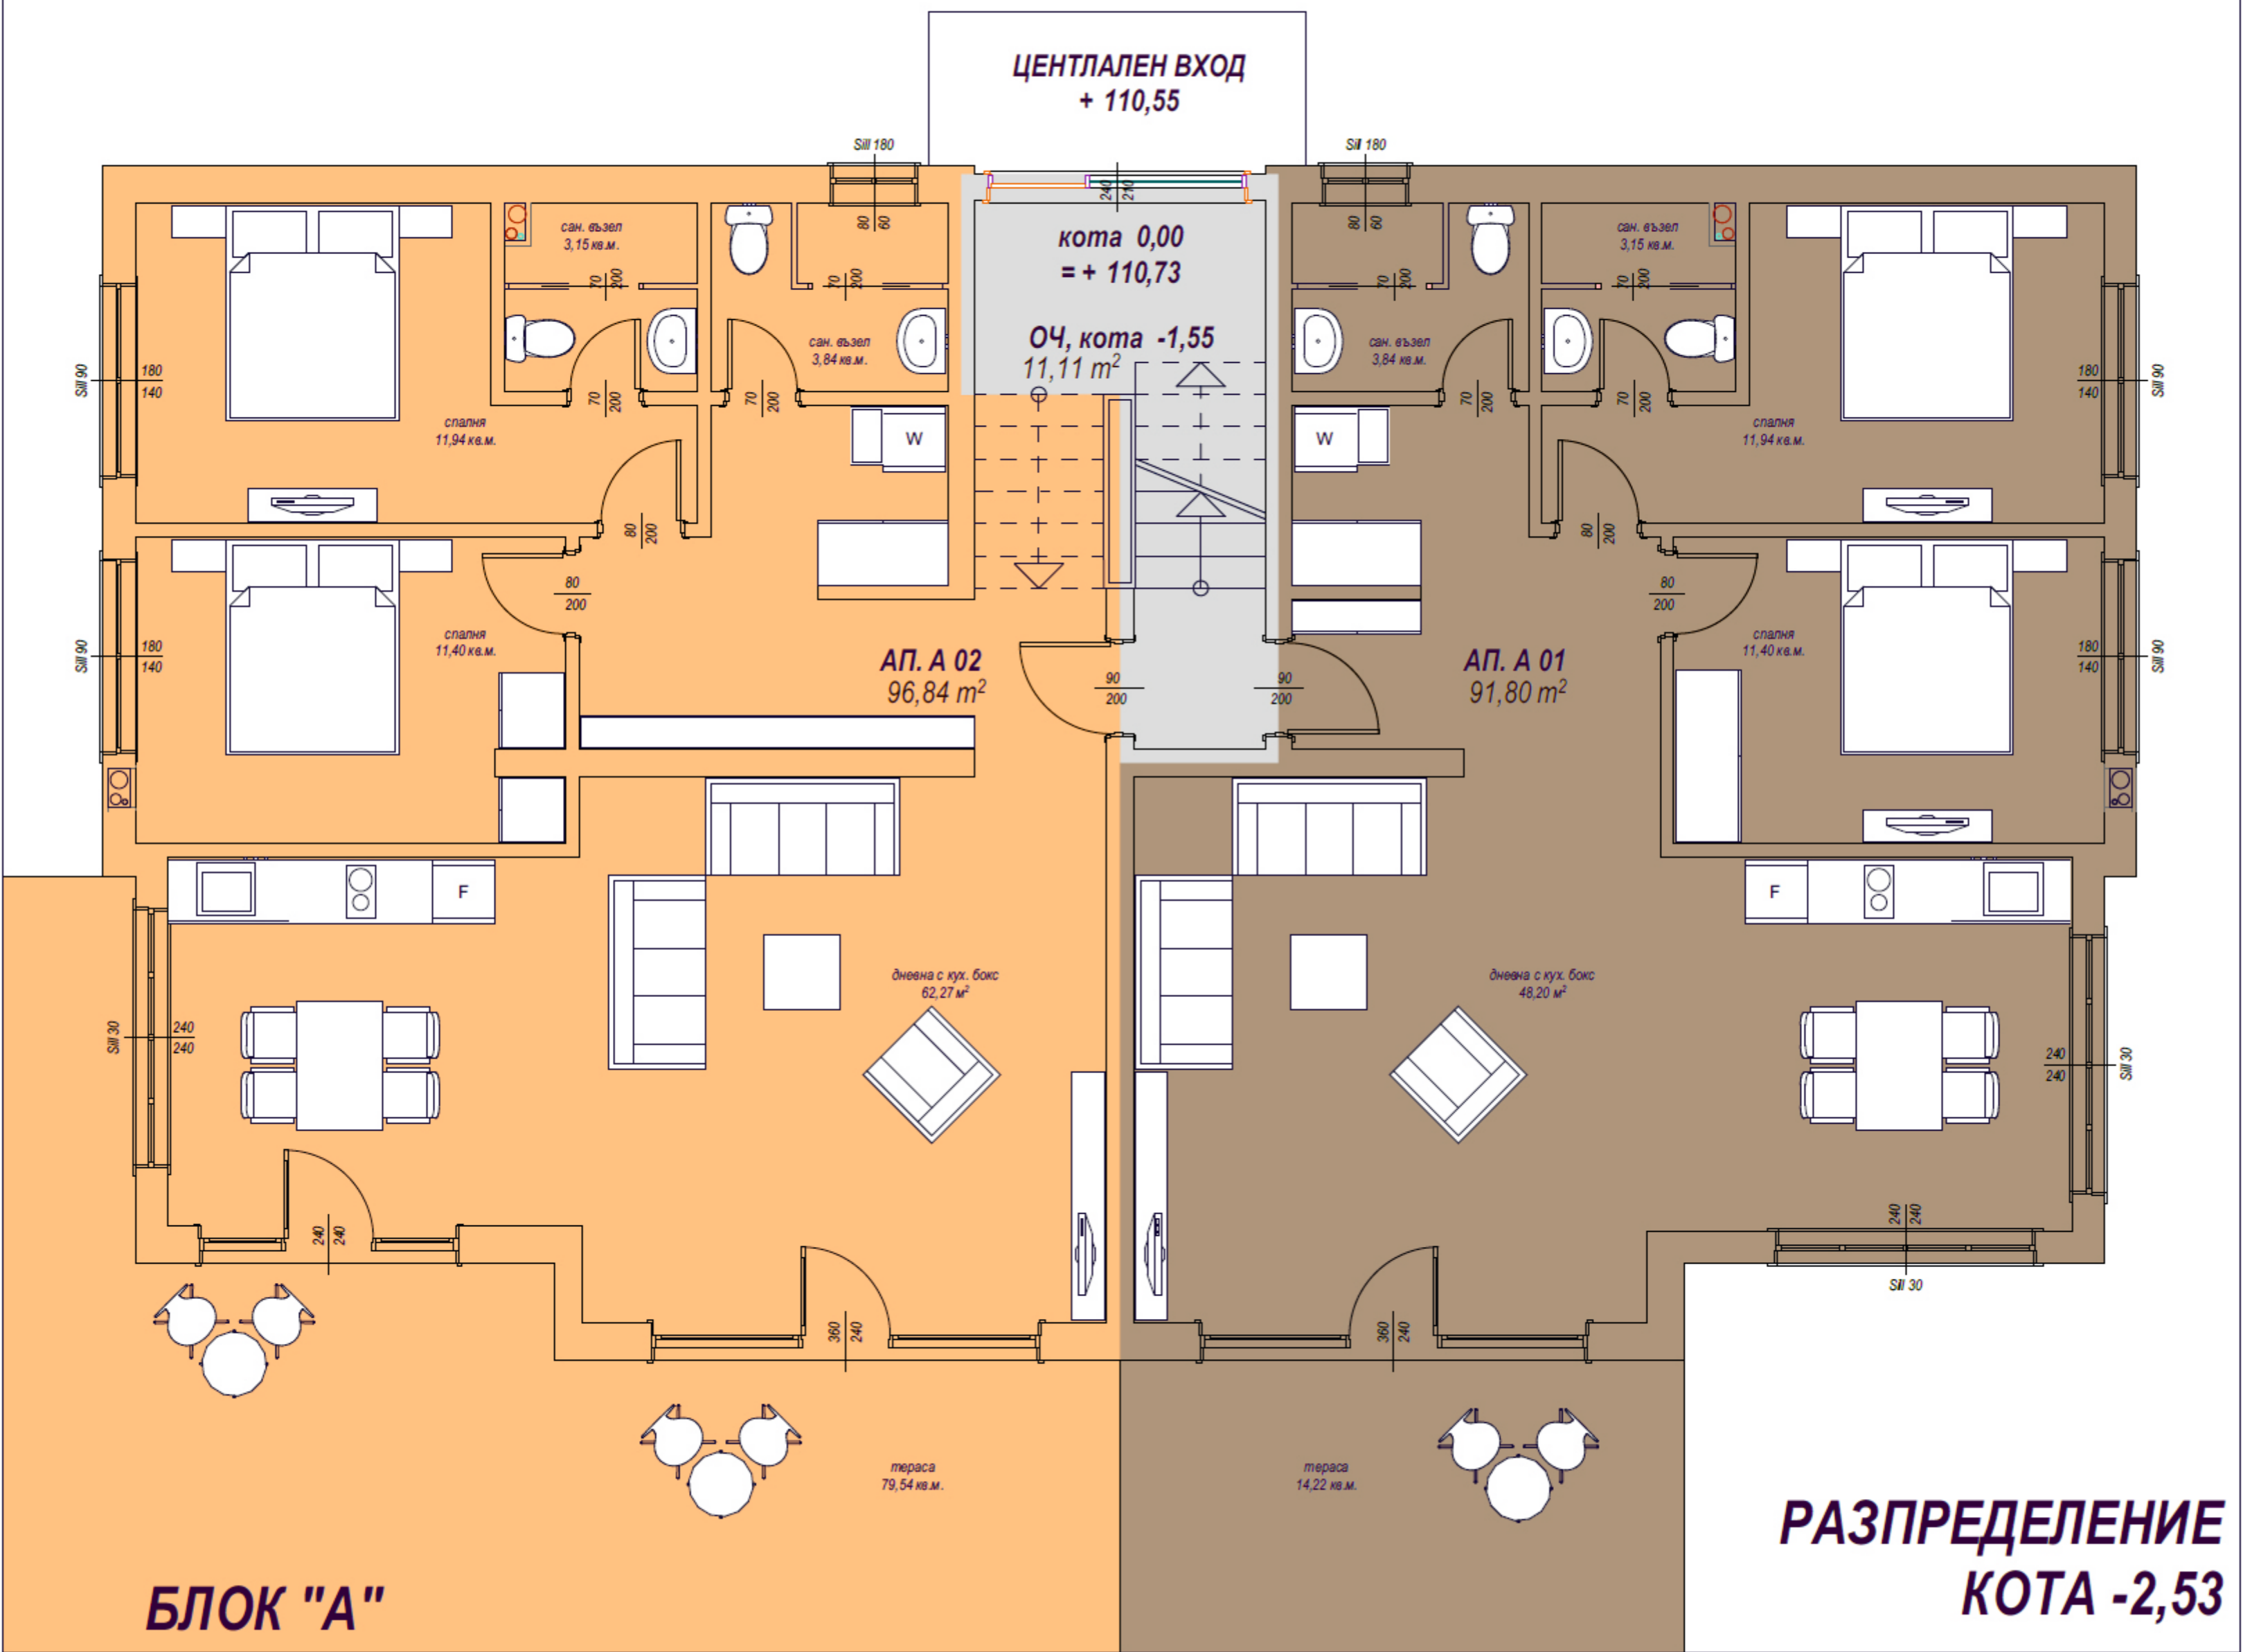

ЦЕНТРАЛЕН ВХОД
+ 110,55

кота 0,00
= + 110,73

ОЧ, кота -1,55
11,11 м²

АП. А 02
96,84 м²

АП. А 01
91,80 м²

дневна с кух. бокс
62,27 м²

дневна с кух. бокс
48,20 м²

тераса
79,54 кв.м.

тераса
14,22 кв.м.

спалня
11,94 кв.м.

спалня
11,40 кв.м.

спалня
11,94 кв.м.

спалня
11,40 кв.м.

сан. възел
3,15 кв.м.

сан. възел
3,84 кв.м.

сан. възел
3,15 кв.м.

сан. възел
3,84 кв.м.

БЛОК "А"

**РАЗПРЕДЕЛЕНИЕ
КОТА -2,53**

**ЦЕНТРАЛЕН ВХОД
+ 110,55**

**кота 0,00
= + 110,73**

**ОЧ, кота -1,55
16,15 m²**

АП. А3

51500.242.3.2.3
63.27 кв. м, 5,44 кв.м. ОЧ
пр. тераса 17,66 кв.м.

АП. А1

51500.242.3.2.1
63.27 кв. м, 5,44 кв.м. ОЧ
пр. тераса 17,66 кв.м.

АП. А2

51500.242.3.2.2
56.88 кв. м, 5,08 кв.м. ОЧ
пр. тераса - 31,41 кв.м.

БЛОК "А"

РАЗПРЕДЕЛЕНИЕ КОТА -1,55

БЛОК "А"

РАЗПРЕДЕЛЕНИЕ КОТА +1,16