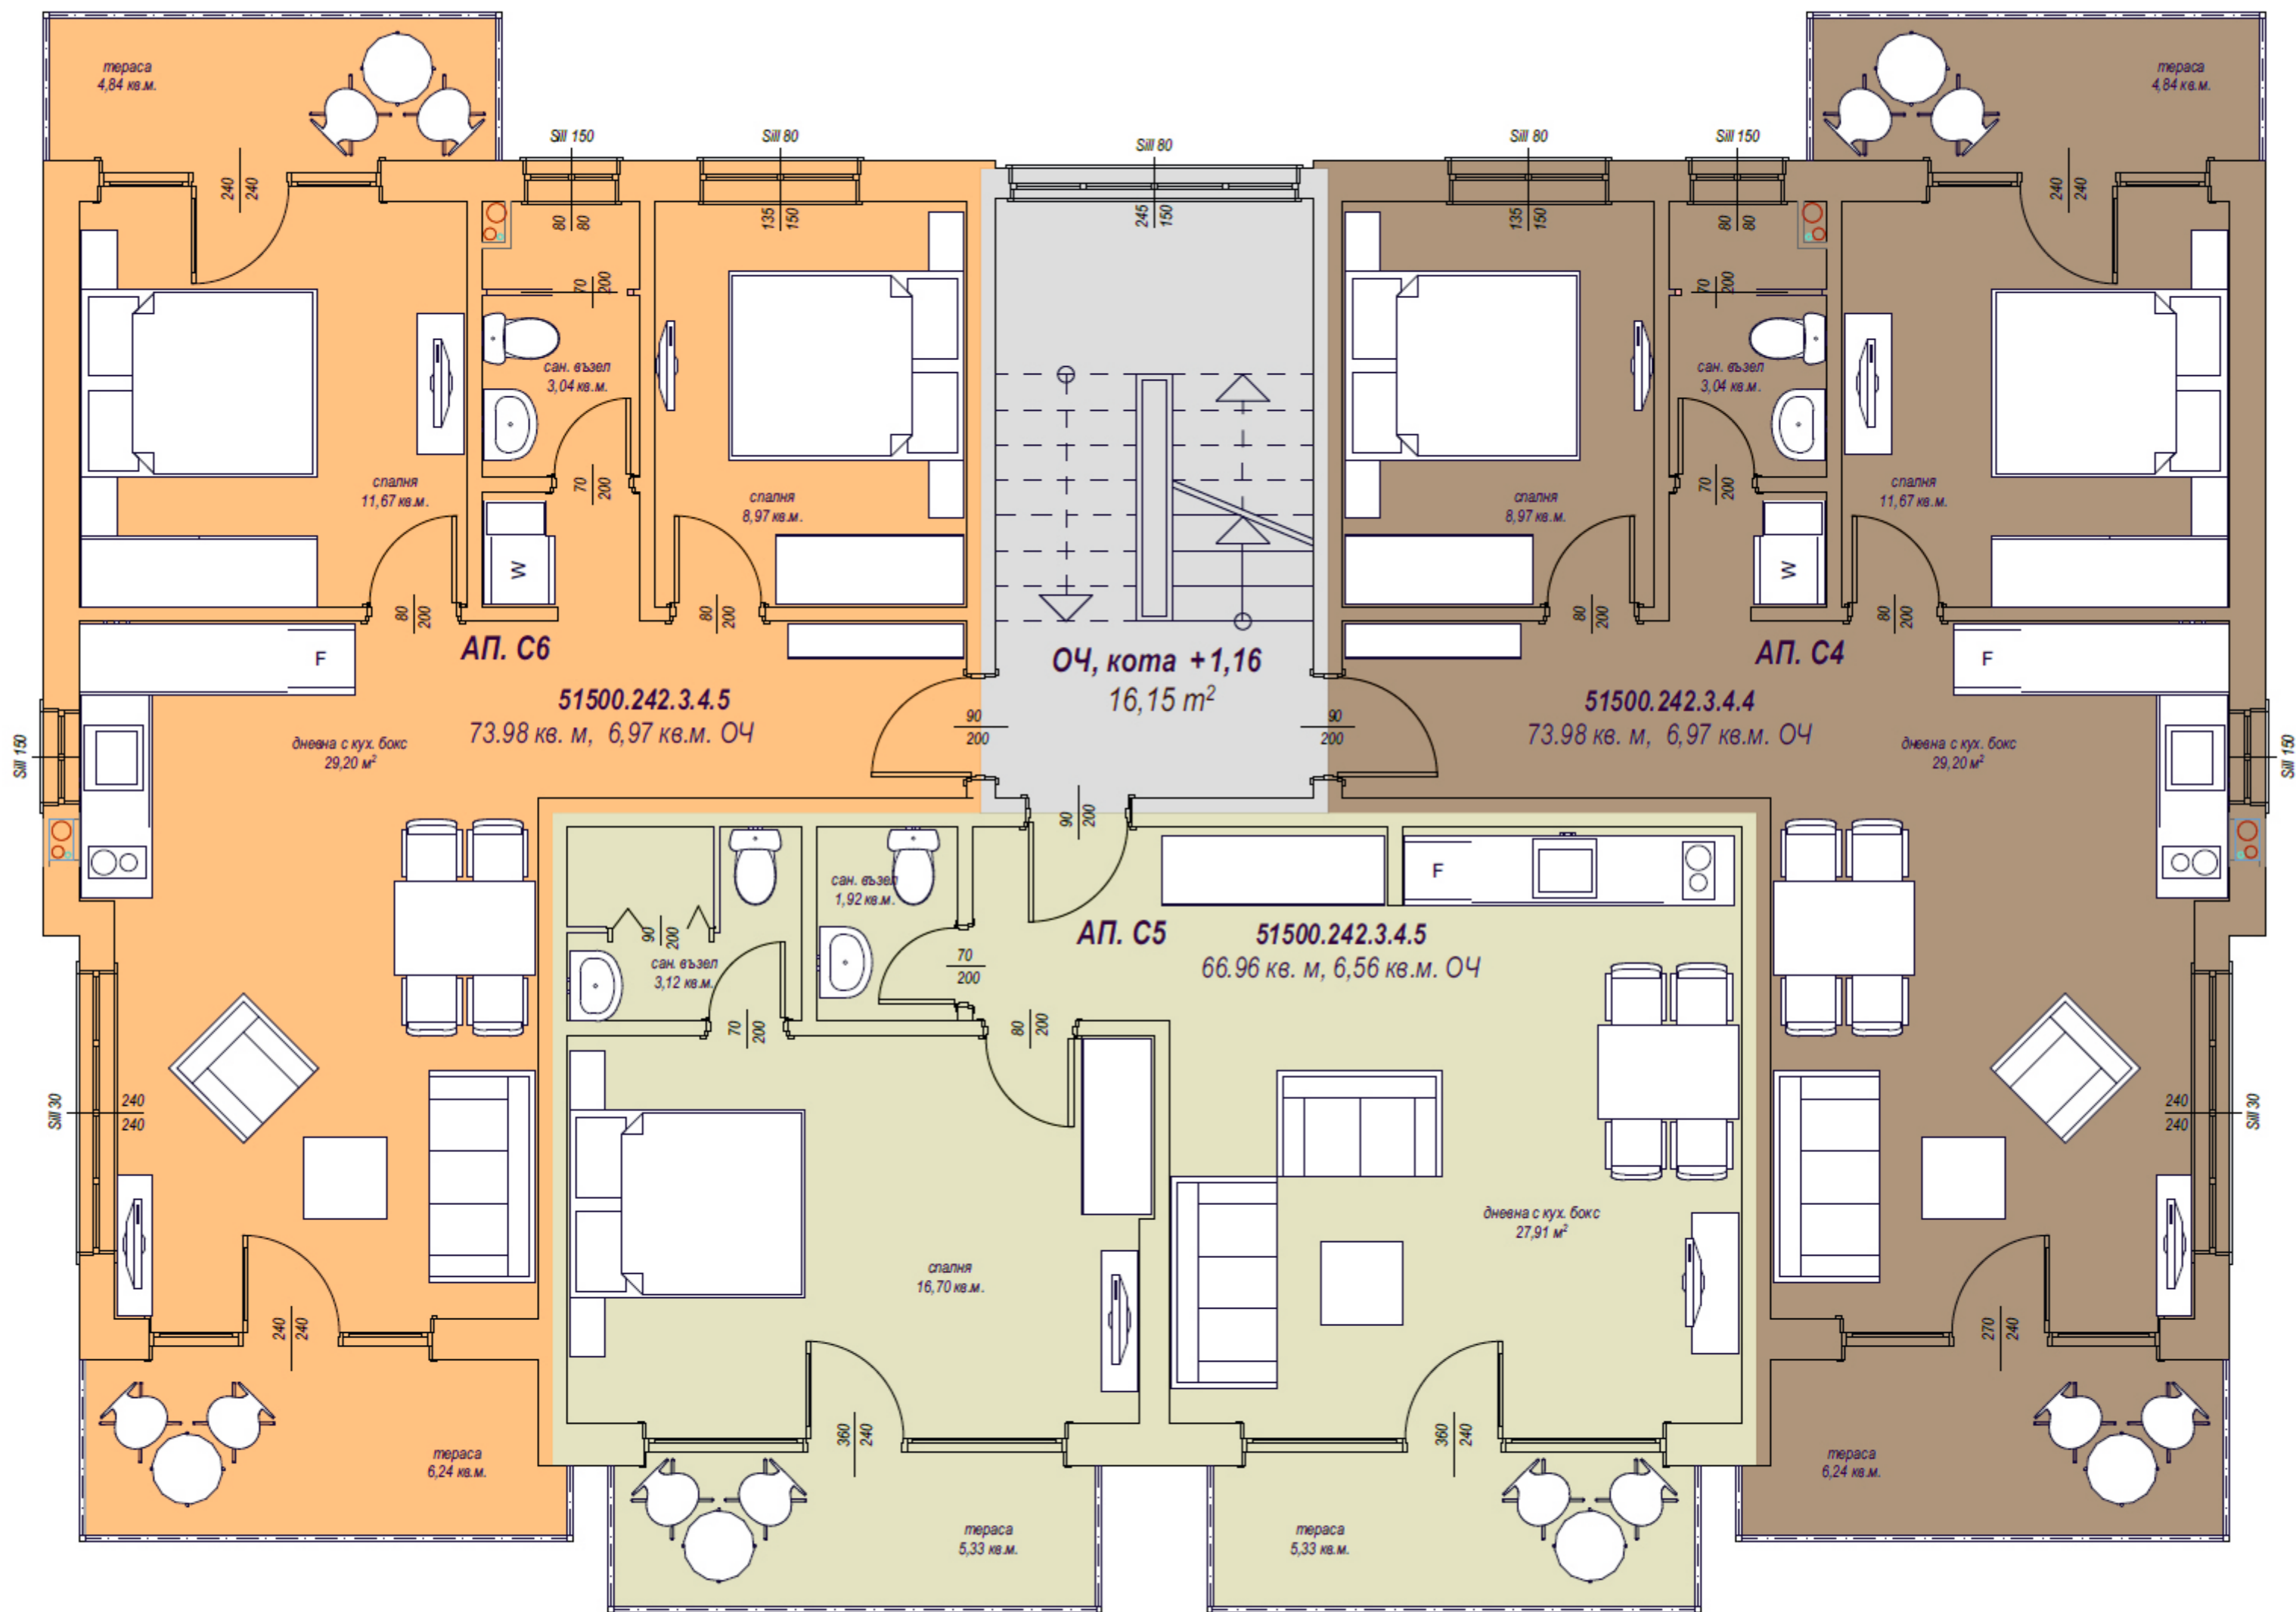

БЛОК "С"

РАЗПРЕДЕЛЕНИЕ КОТА +1,16