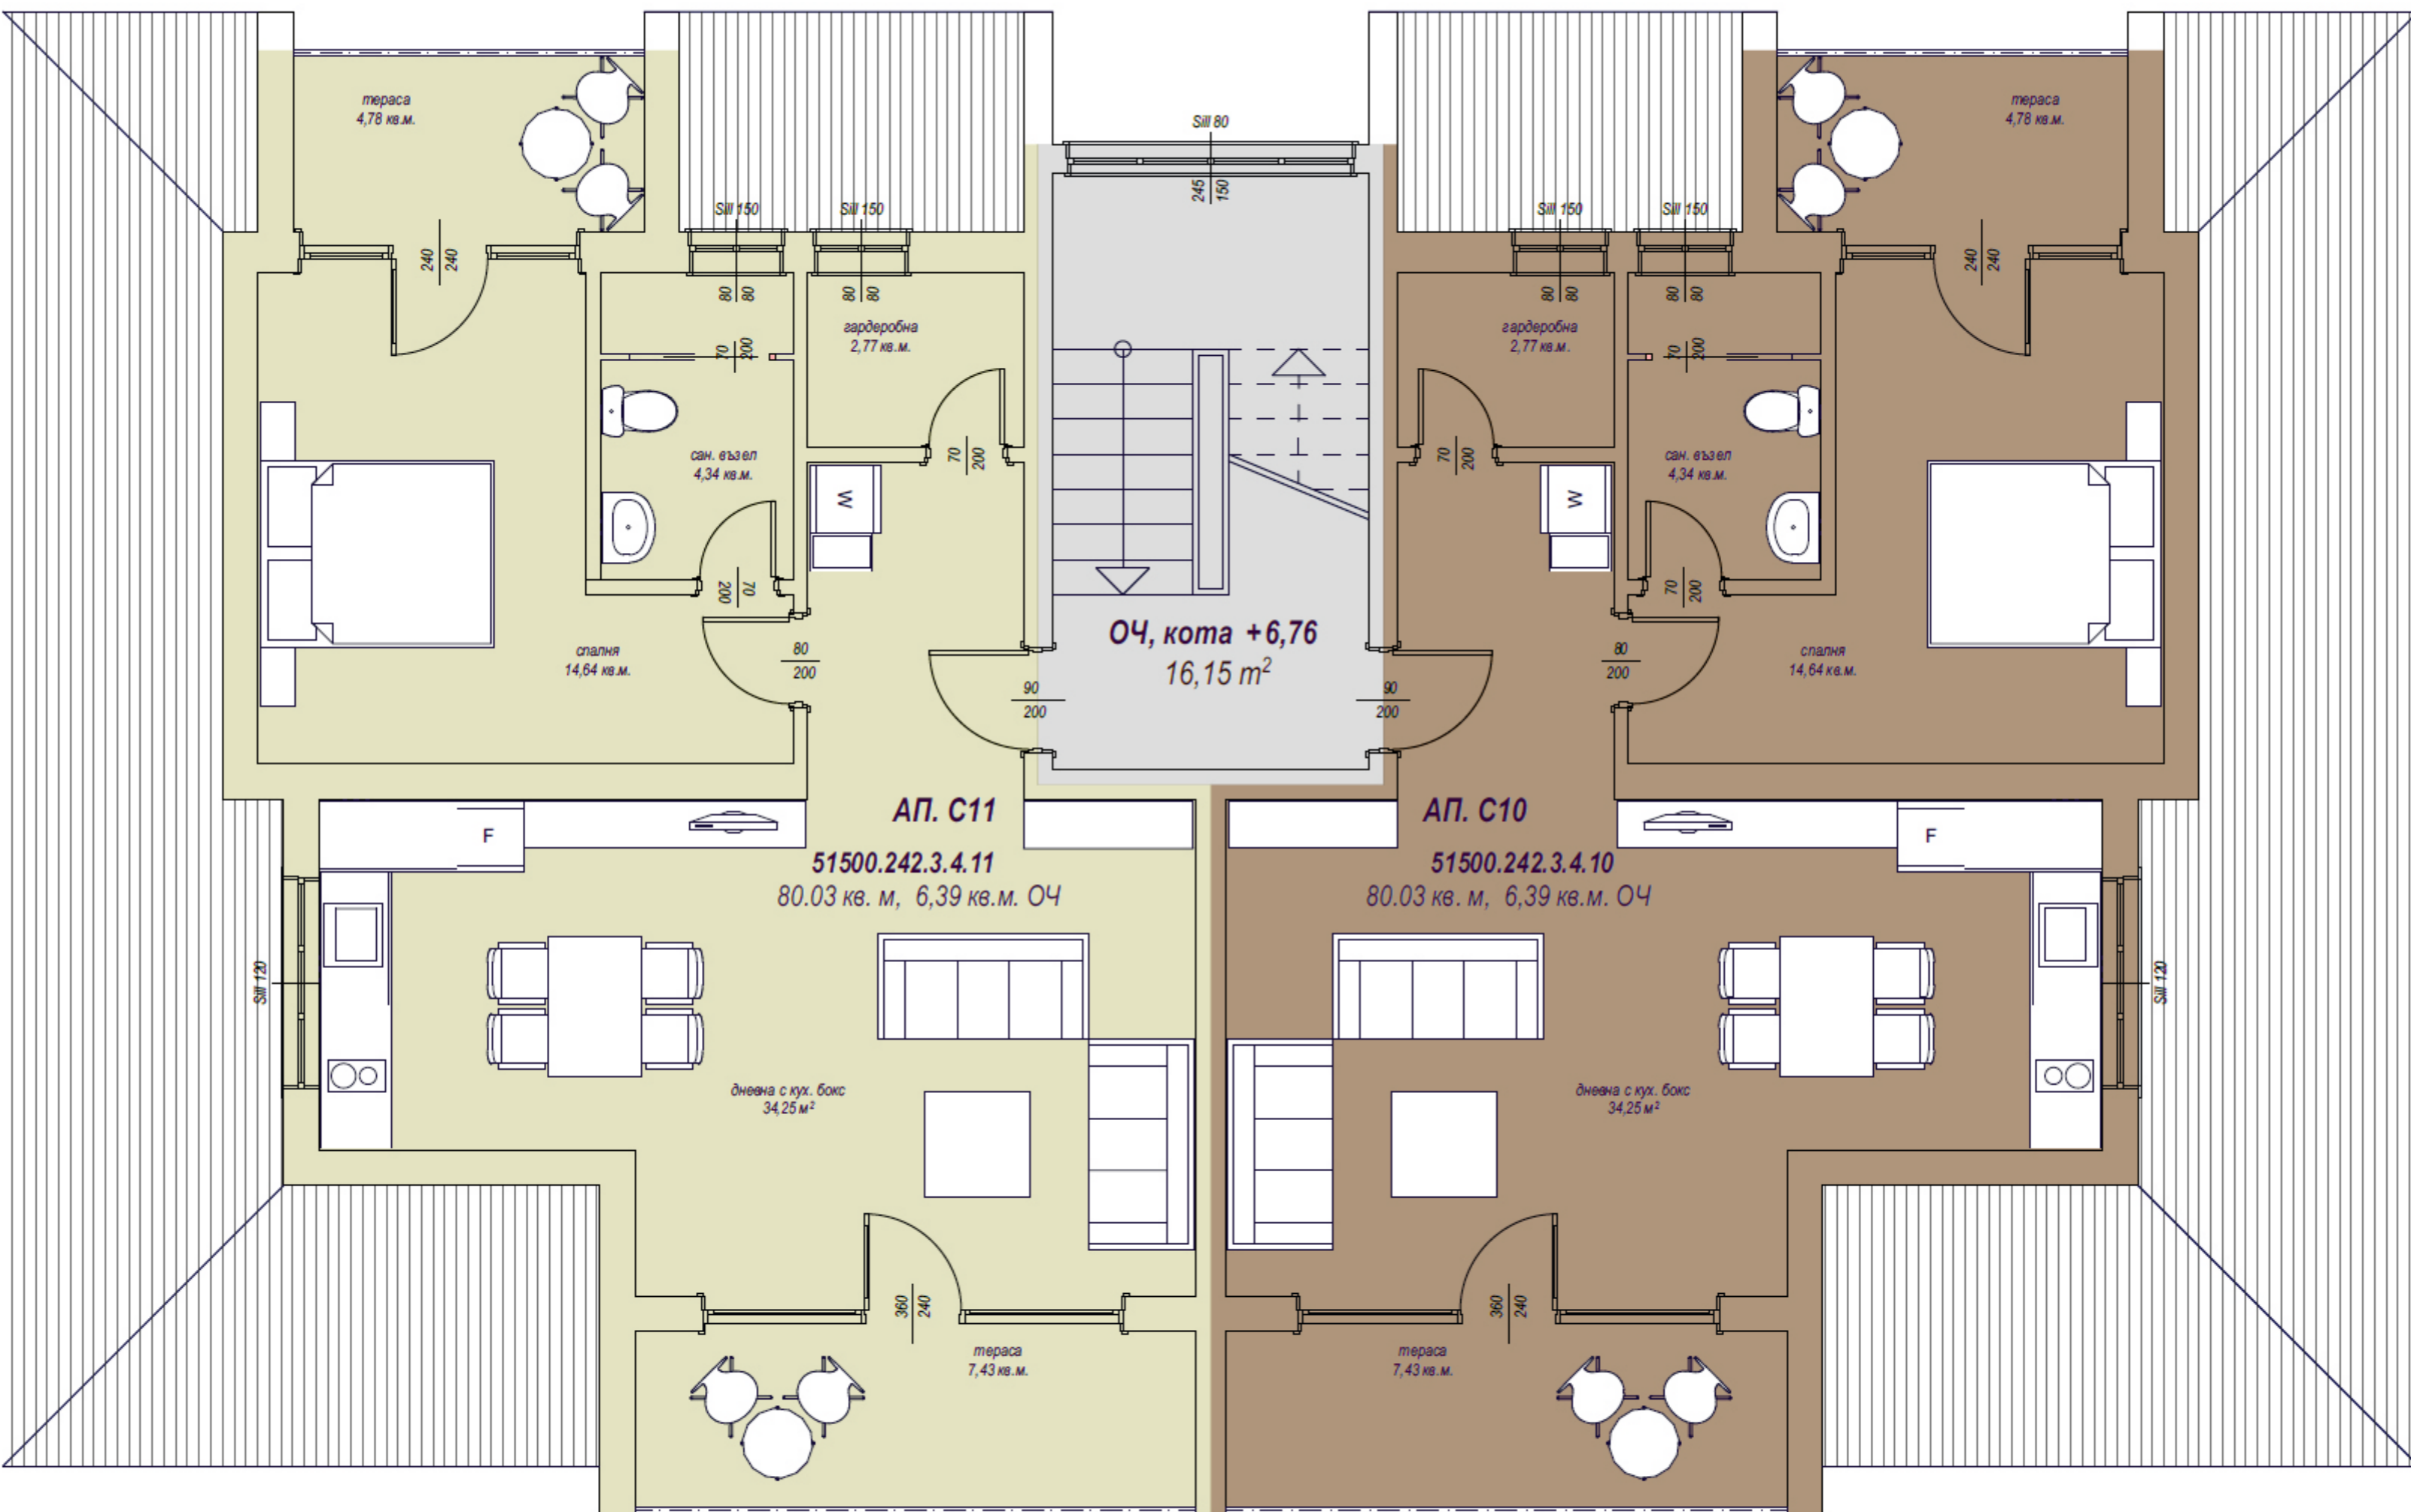

ЦЕНТРАЛЕН ВХОД
+ 110,55

кота 0,00
= + 110,73

ОЧ, кота -1,55
11,11 м²

АП. А 02
96,84 м²

АП. А 01
91,80 м²

дневна с кух. бокс
62,27 м²

дневна с кух. бокс
48,20 м²

тераса
79,54 кв.м.

сан. възел
3,84 кв.м.

БЛОК "А"

**РАЗПРЕДЕЛЕНИЕ
КОТА -2,53**

**ЦЕНТРАЛЕН ВХОД
+ 110,55**

**кота 0,00
= + 110,73**

**ОЧ, кота -1,55
16,15 m²**

АП. А3

51500.242.3.2.3
63.27 кв. м, 5,44 кв.м. ОЧ
пр. тераса 17,66 кв.м.

БЛОК "В"

РАЗПРЕДЕЛЕНИЕ КОТА +6,76

БЛОК "С"

РАЗПРЕДЕЛЕНИЕ КОТА -1,55

БЛОК "С"

РАЗПРЕДЕЛЕНИЕ КОТА +1,16

БЛОК "С"

РАЗПРЕДЕЛЕНИЕ КОТА +3,96

АП. Д11
51500.242.3.5.11
 80,03 кв. м, 6,39 кв.м. ОЧ

АП. Д10
51500.242.3.5.10
 80,03 кв. м, 6,39 кв.м. ОЧ

БЛОК "Е"

РАЗПРЕДЕЛЕНИЕ КОТА -1,55

БЛОК "Е"

РАЗПРЕДЕЛЕНИЕ КОТА +1,16

БЛОК "Е"

РАЗПРЕДЕЛЕНИЕ КОТА +3,96