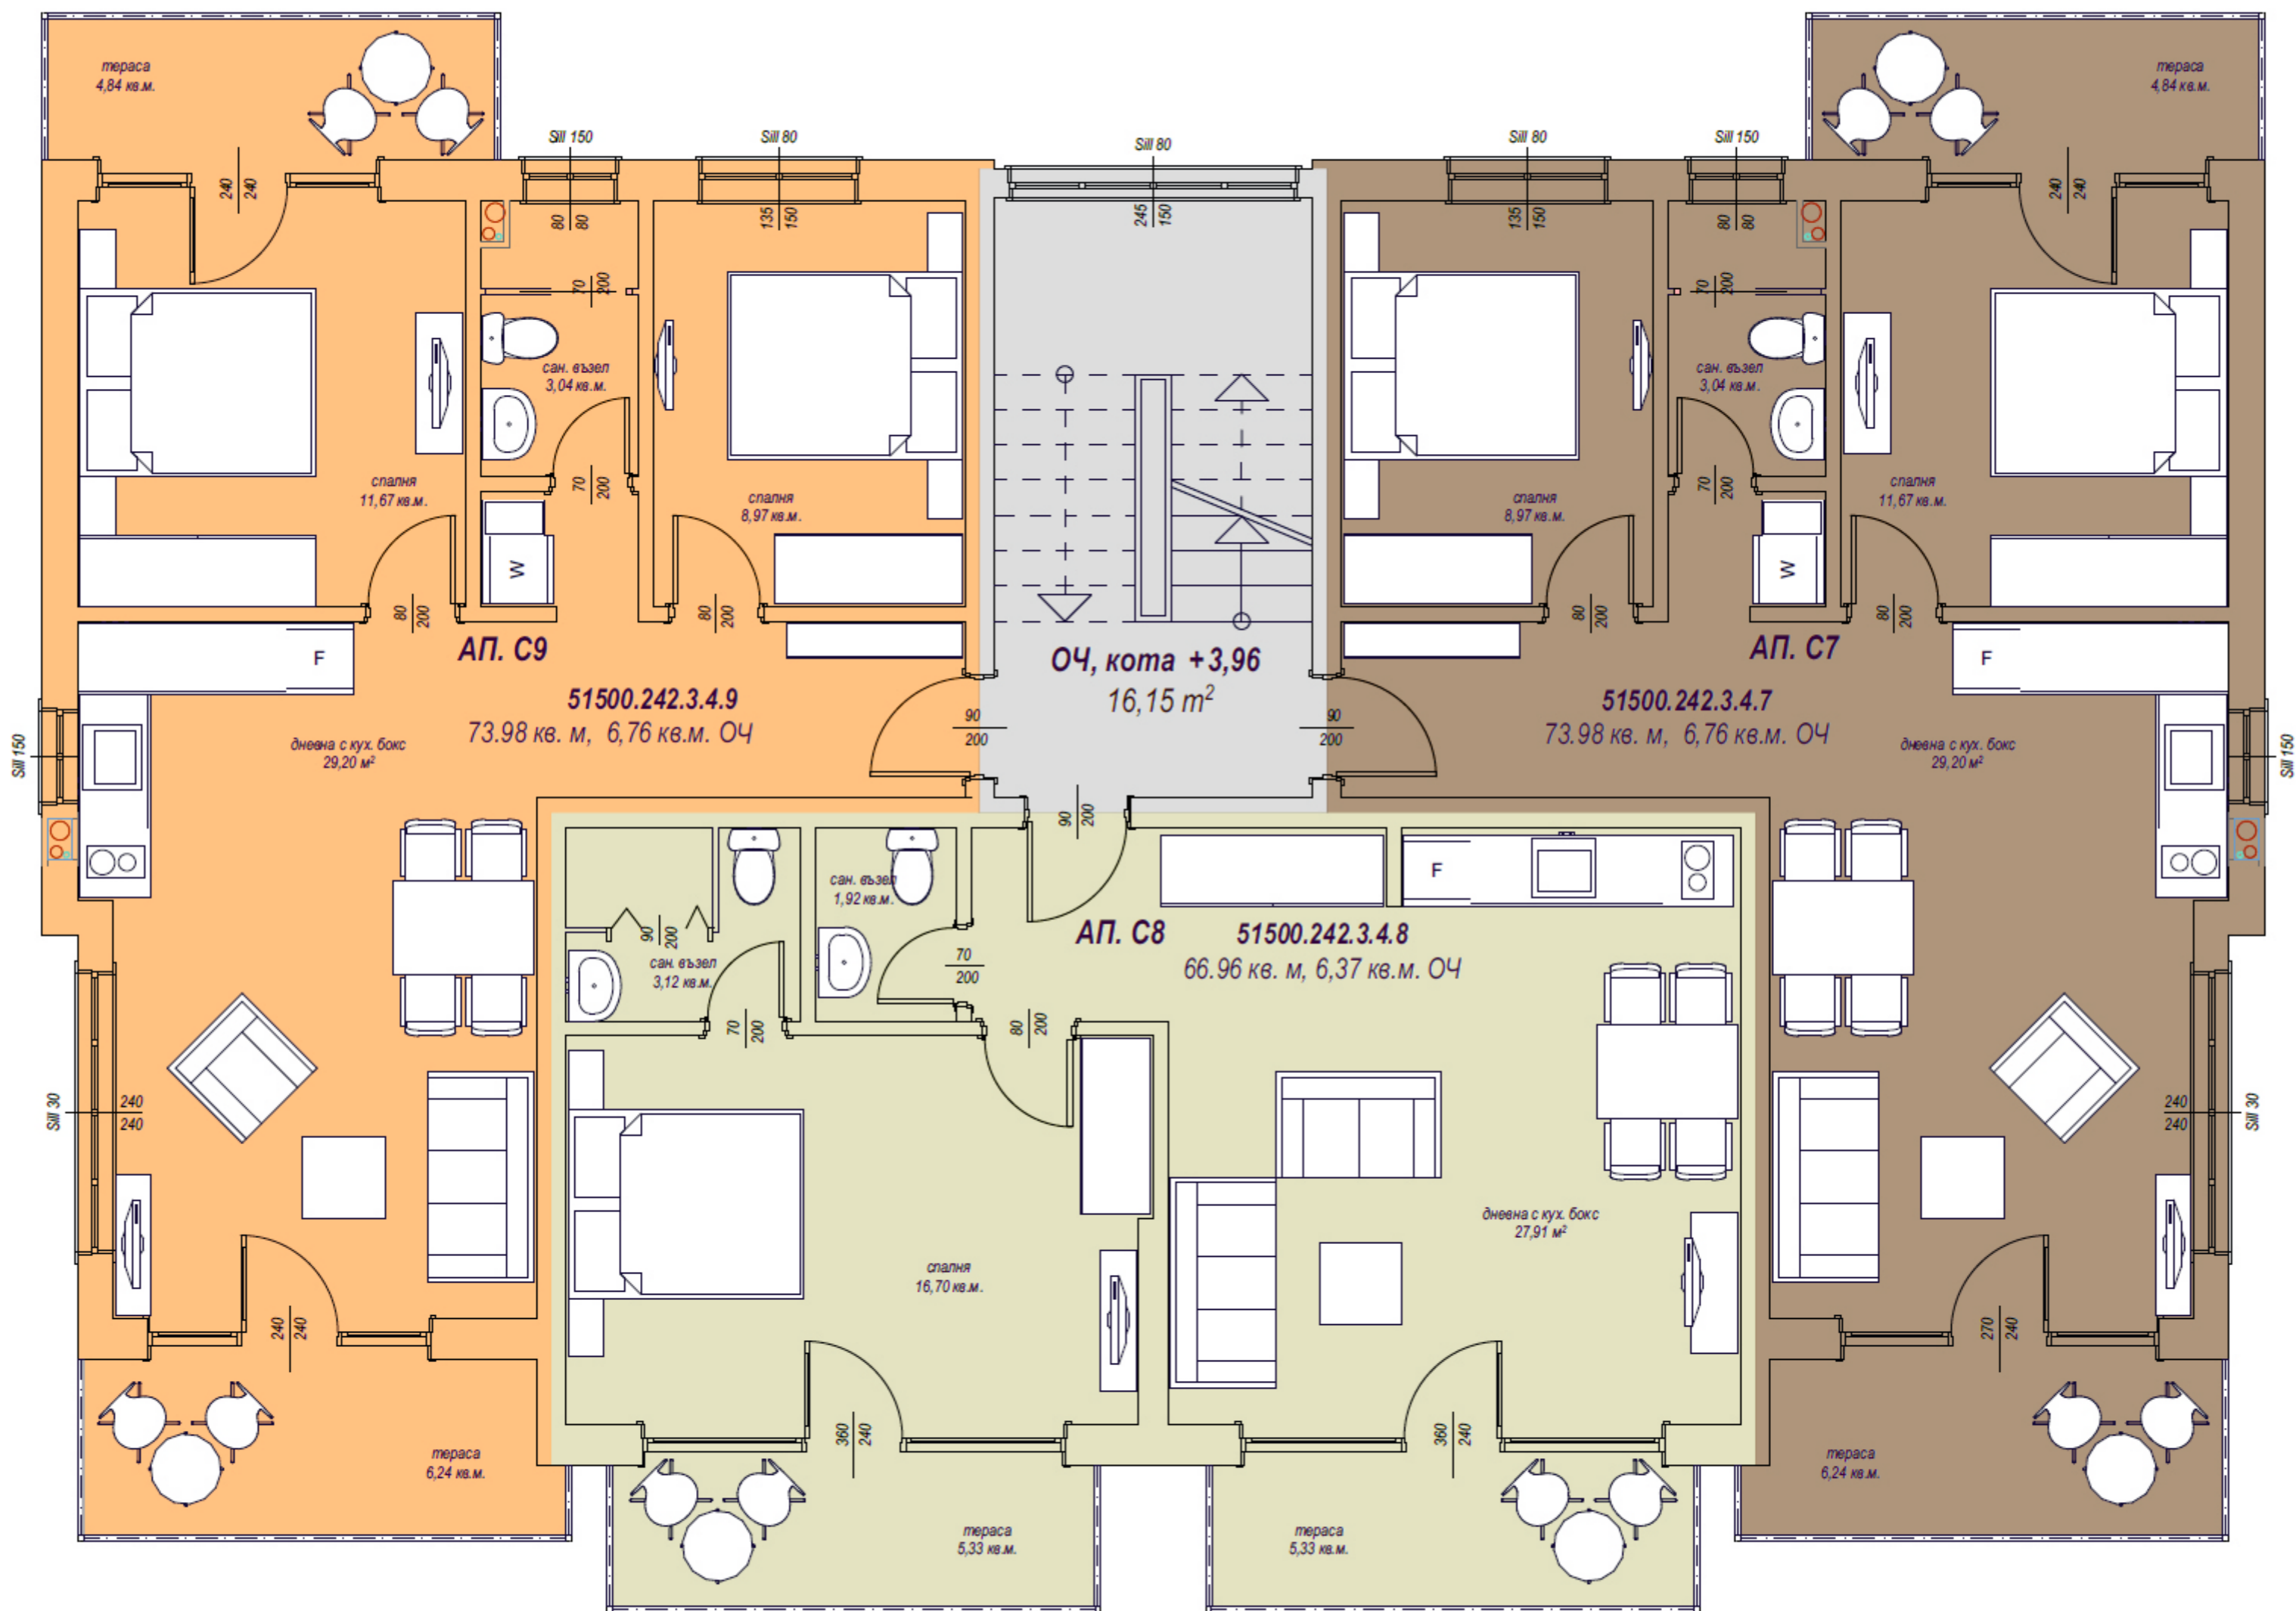

ЦЕНТРАЛЕН ВХОД
+ 110,55

кота 0,00
= + 110,73

ОЧ, кота -1,55
11,11 м²

АП. А 02
96,84 м²

АП. А 01
91,80 м²

дневна с кух. бокс
62,27 м²

дневна с кух. бокс
48,20 м²

тераса
79,54 кв.м.

сан. възел
3,84 кв.м.

БЛОК "А"

**РАЗПРЕДЕЛЕНИЕ
КОТА -2,53**

**ЦЕНТРАЛЕН ВХОД
+ 110,55**

**кота 0,00
= + 110,73**

**ОЧ, кота -1,55
16,15 m²**

АП. А3

51500.242.3.2.3
63.27 кв. м, 5,44 кв.м. ОЧ
пр. тераса 17,66 кв.м.

БЛОК "В"

РАЗПРЕДЕЛЕНИЕ КОТА +6,76

БЛОК "С"

РАЗПРЕДЕЛЕНИЕ КОТА -1,55

БЛОК "С"

РАЗПРЕДЕЛЕНИЕ КОТА +1,16

БЛОК "С"

РАЗПРЕДЕЛЕНИЕ КОТА +3,96

АП. Д11
51500.242.3.5.11
 80,03 кв. м, 6,39 кв.м. ОЧ

АП. Д10
51500.242.3.5.10
 80,03 кв. м, 6,39 кв.м. ОЧ

БЛОК "Е"

РАЗПРЕДЕЛЕНИЕ КОТА -1,55

БЛОК "Е"

РАЗПРЕДЕЛЕНИЕ КОТА +1,16

БЛОК "Е"

РАЗПРЕДЕЛЕНИЕ КОТА +3,96