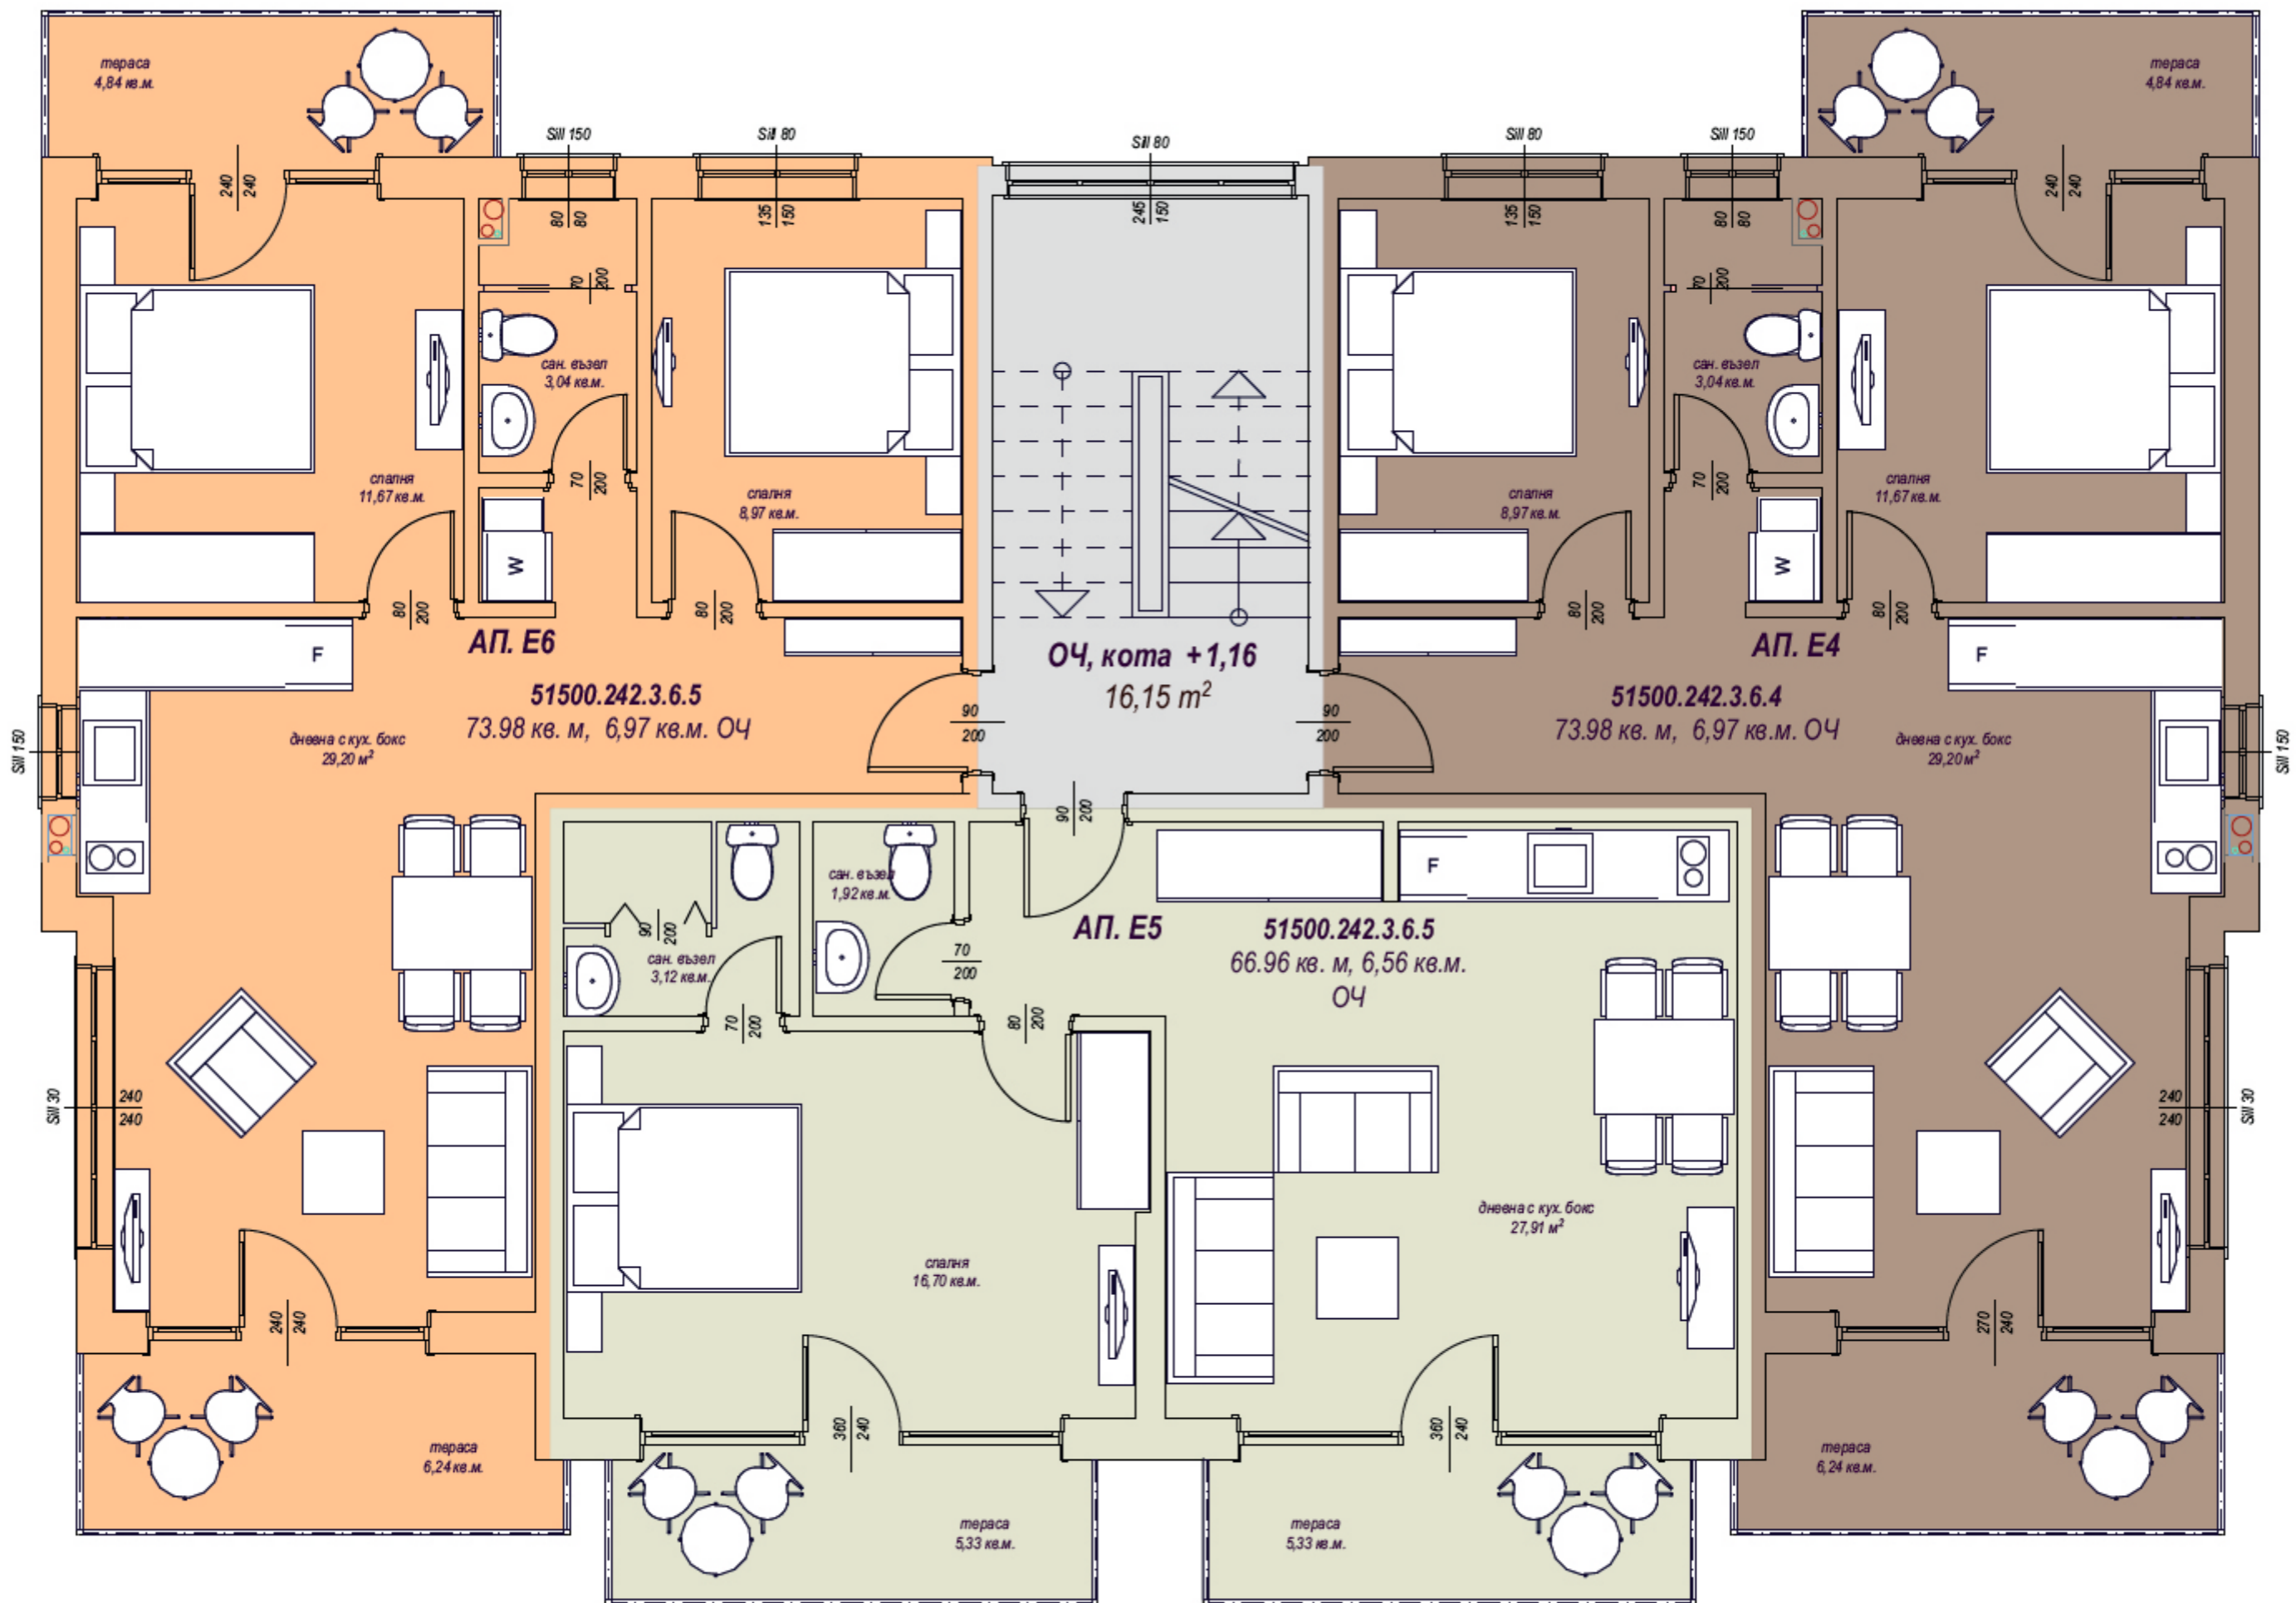

ЦЕНТРАЛЕН ВХОД
+ 110,55

кота 0,00
= + 110,73

ОЧ, кота -1,55
11,11 м²

АП. А 02
96,84 м²

АП. А 01
91,80 м²

дневна с кух. бокс
62,27 м²

дневна с кух. бокс
48,20 м²

тераса
79,54 кв.м.

сан. възел
3,84 кв.м.

БЛОК "А"

**РАЗПРЕДЕЛЕНИЕ
КОТА -2,53**

**ЦЕНТРАЛЕН ВХОД
+ 110,55**

**кота 0,00
= + 110,73**

**ОЧ, кота -1,55
16,15 m²**

АП. А3

51500.242.3.2.3
63.27 кв. м, 5,44 кв.м. ОЧ
пр. тераса 17,66 кв.м.

БЛОК "С"

РАЗПРЕДЕЛЕНИЕ КОТА +6,76

БЛОК "Д"

РАЗПРЕДЕЛЕНИЕ КОТА -1,55

БЛОК "Д"

РАЗПРЕДЕЛЕНИЕ КОТА +1,16

БЛОК "Д"

РАЗПРЕДЕЛЕНИЕ КОТА +3,96

АП. Д11
51500.242.3.5.11
 80,03 кв. м, 6,39 кв.м. ОЧ

АП. Д10
51500.242.3.5.10
 80,03 кв. м, 6,39 кв.м. ОЧ

БЛОК "Е"

РАЗПРЕДЕЛЕНИЕ КОТА -1,55

БЛОК "Е"

РАЗПРЕДЕЛЕНИЕ КОТА +1,16

БЛОК "Е"

РАЗПРЕДЕЛЕНИЕ КОТА +3,96