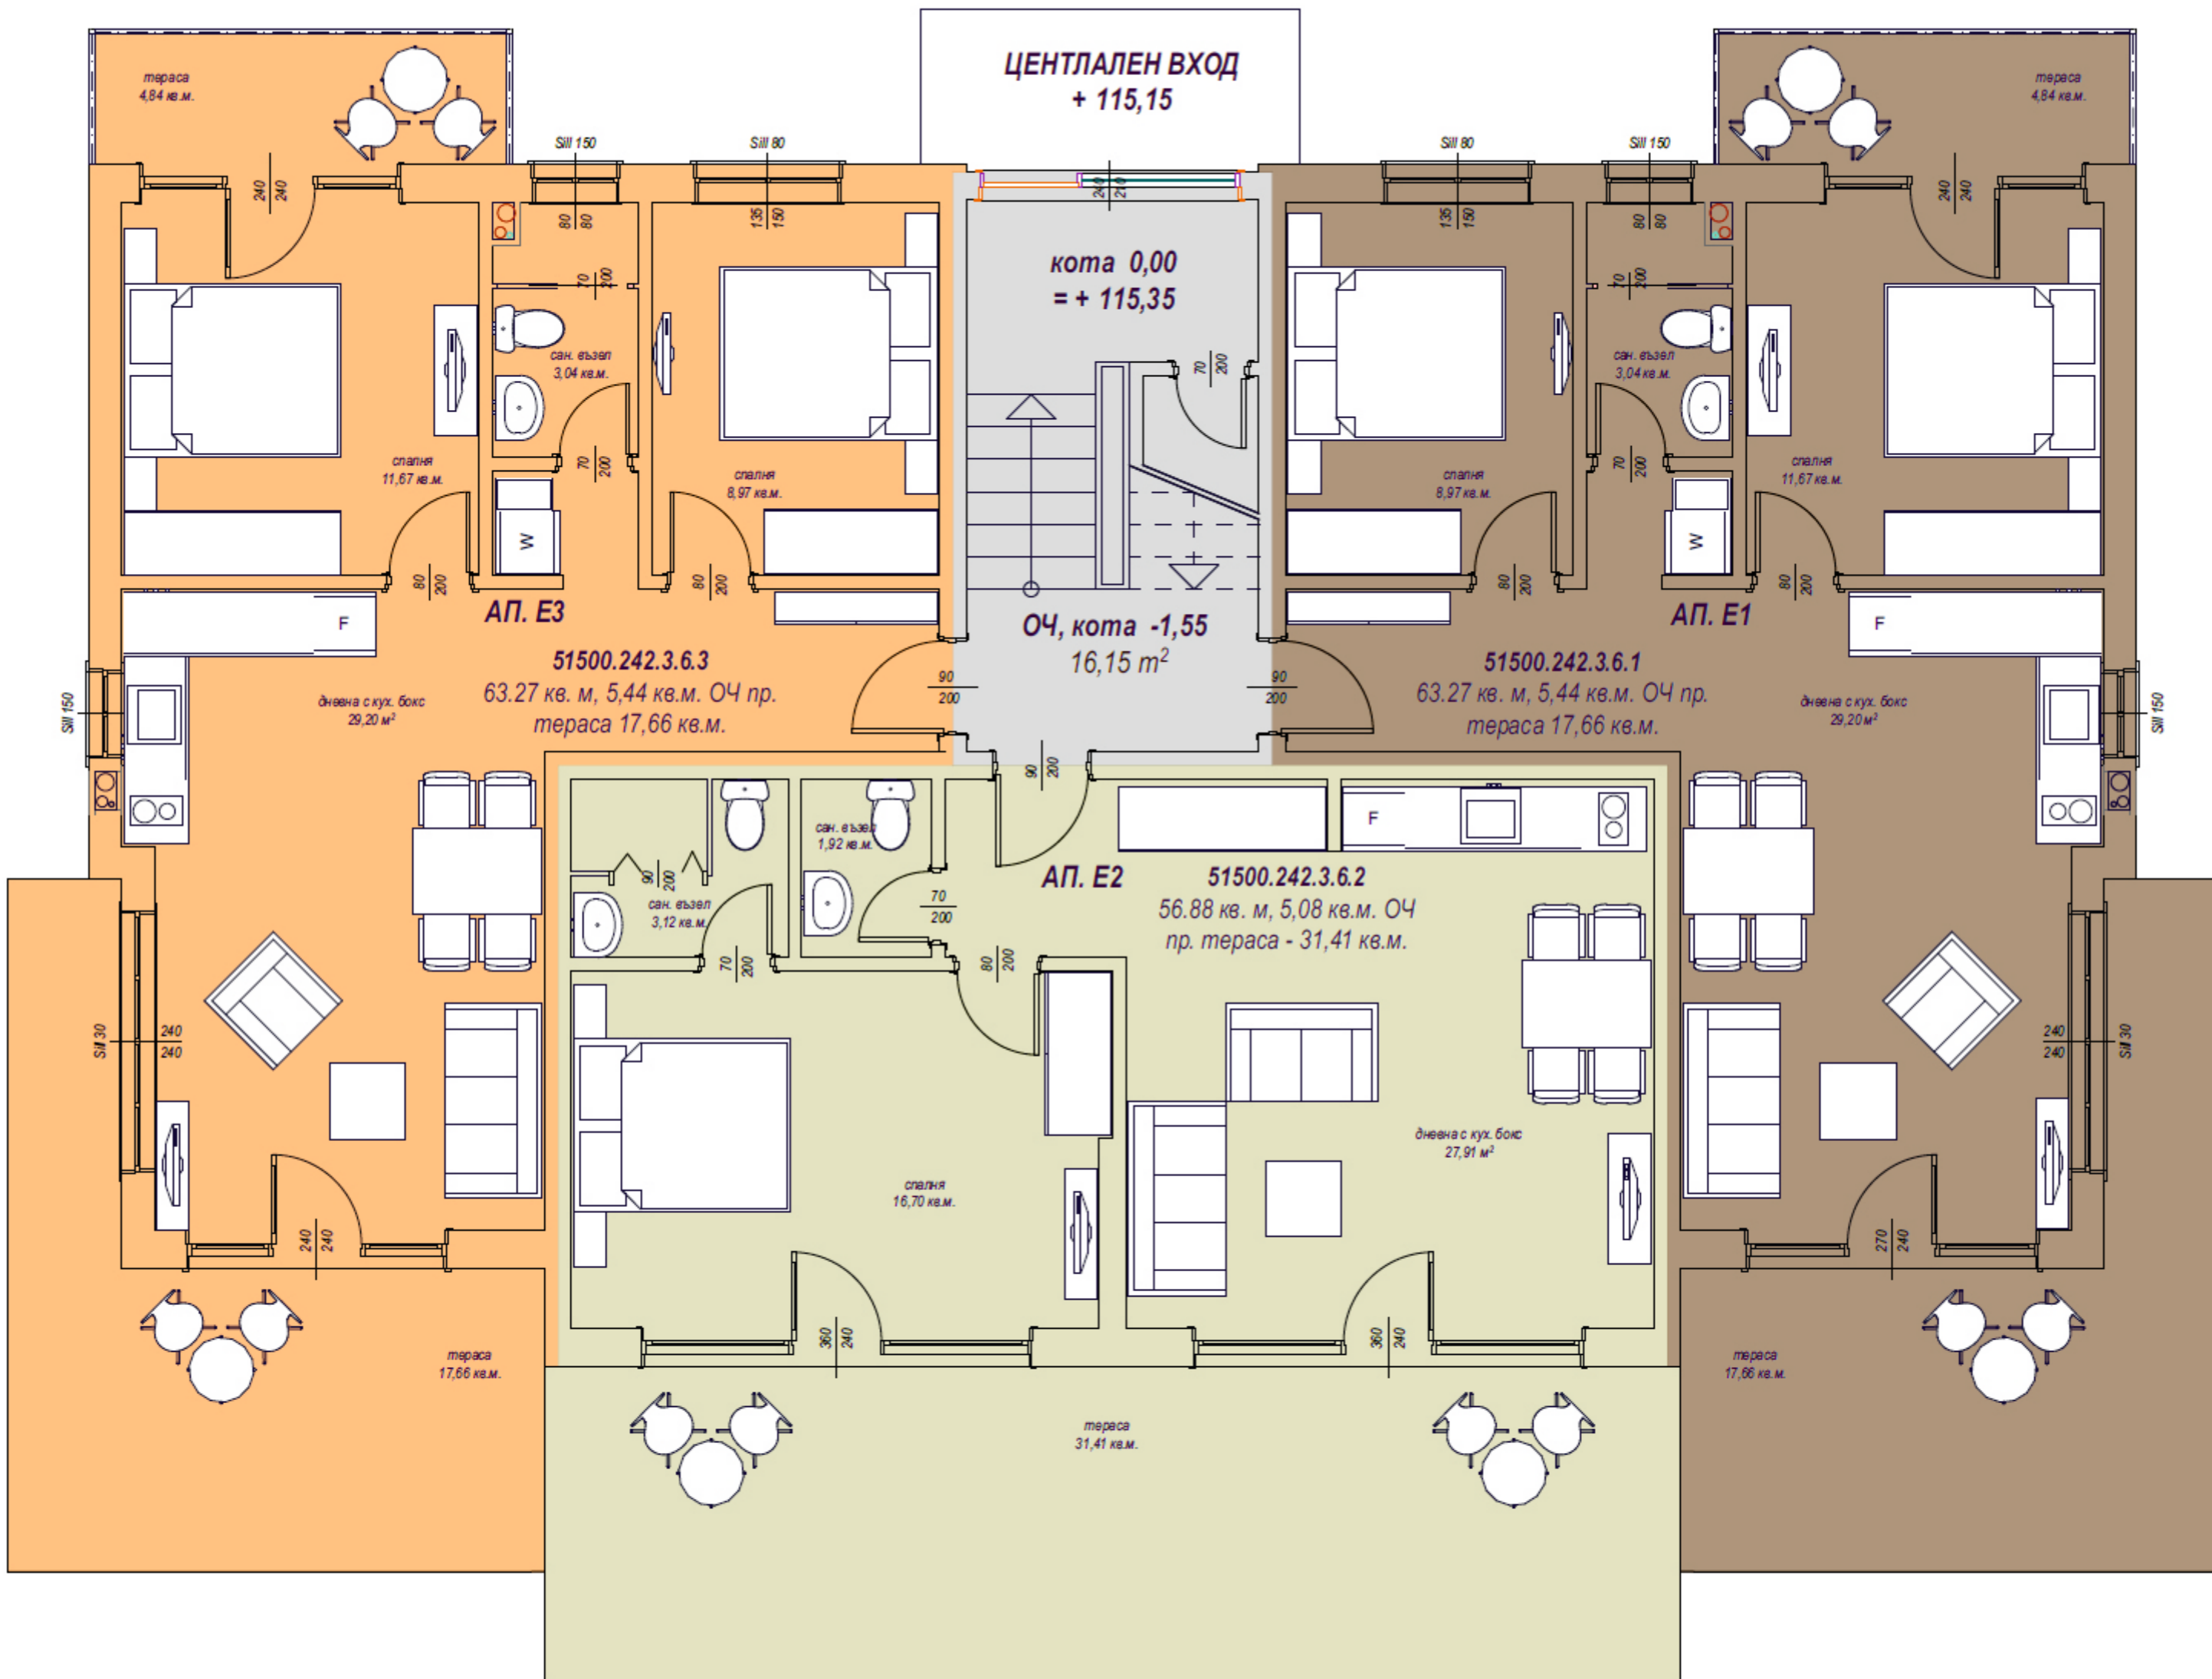

ЦЕНТРАЛЕН ВХОД
+ 110,55

кота 0,00
= + 110,73

ОЧ, кота -1,55
11,11 м²

АП. А 02
96,84 м²

АП. А 01
91,80 м²

дневна с кух. бокс
62,27 м²

дневна с кух. бокс
48,20 м²

тераса
79,54 кв.м.

тераса
14,22 кв.м.

спалня
11,94 кв.м.

спалня
11,40 кв.м.

спалня
11,94 кв.м.

спалня
11,40 кв.м.

сан. възел
3,15 кв.м.

сан. възел
3,84 кв.м.

сан. възел
3,15 кв.м.

сан. възел
3,84 кв.м.

БЛОК "А"

**РАЗПРЕДЕЛЕНИЕ
КОТА -2,53**

**ЦЕНТРАЛЕН ВХОД
+ 110,55**

**кота 0,00
= + 110,73**

**ОЧ, кота -1,55
16,15 m²**

АП. А3

51500.242.3.2.3
63.27 кв. м, 5,44 кв.м. ОЧ
пр. тераса 17,66 кв.м.

АП. Д11
51500.242.3.5.11
 80,03 кв. м, 6,39 кв.м. ОЧ

АП. Д10
51500.242.3.5.10
 80,03 кв. м, 6,39 кв.м. ОЧ

БЛОК "Е"

РАЗПРЕДЕЛЕНИЕ КОТА -1,55

БЛОК "Е"

РАЗПРЕДЕЛЕНИЕ КОТА +1,16

БЛОК "Е"

РАЗПРЕДЕЛЕНИЕ КОТА +3,96