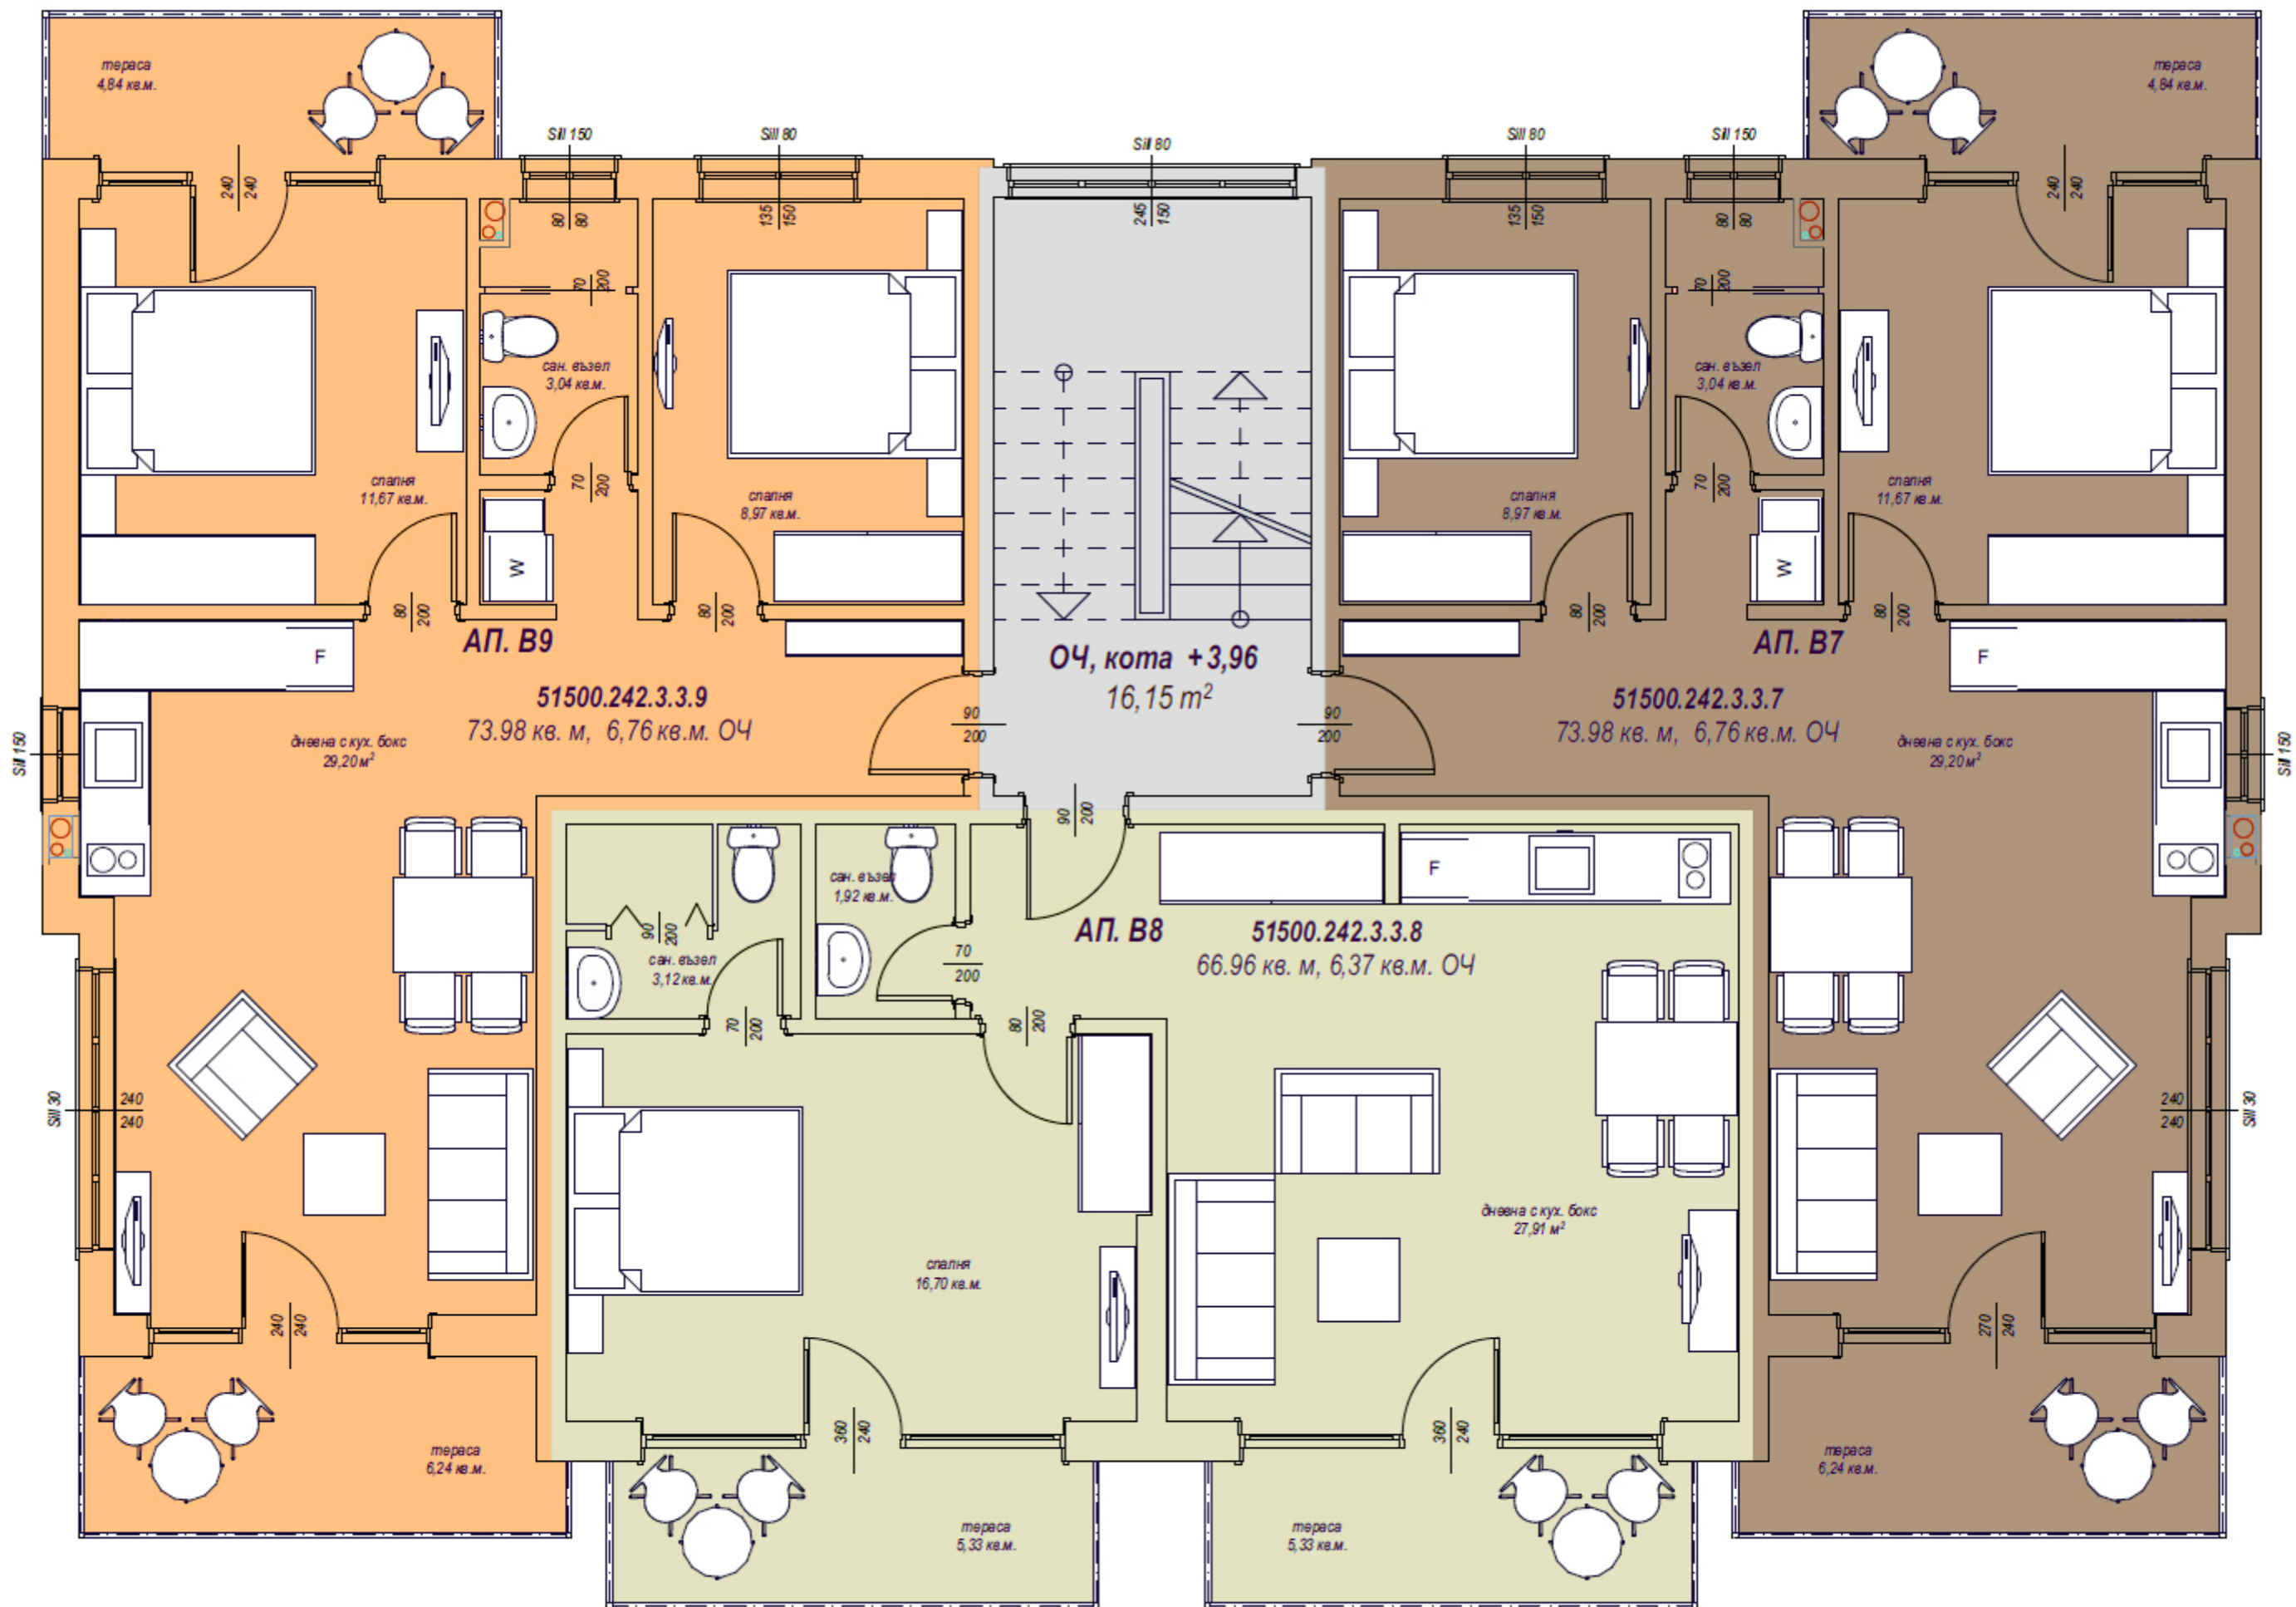

сан. възел
3,84 кв.м.

БЛОК "А"

**РАЗПРЕДЕЛЕНИЕ
КОТА -2,53**

**ЦЕНТРАЛЕН ВХОД
+ 110,55**

**кота 0,00
= + 110,73**

**ОЧ, кота -1,55
16,15 m²**

АП. А3

51500.242.3.2.3
63.27 кв. м, 5,44 кв.м. ОЧ
пр. тераса 17,66 кв.м.

АП. А1

51500.242.3.2.1
63.27 кв. м, 5,44 кв.м. ОЧ
пр. тераса 17,66 кв.м.

АП. А2

51500.242.3.2.2
56.88 кв. м, 5,08 кв.м. ОЧ
пр. тераса - 31,41 кв.м.

БЛОК "А"

РАЗПРЕДЕЛЕНИЕ КОТА -1,55

БЛОК "А"

РАЗПРЕДЕЛЕНИЕ КОТА +1,16

БЛОК "А"

РАЗПРЕДЕЛЕНИЕ КОТА +3,96

БЛОК "А"

РАЗПРЕДЕЛЕНИЕ КОТА +6,76

БЛОК "В"

РАЗПРЕДЕЛЕНИЕ КОТА +1,16

БЛОК "В"

РАЗПРЕДЕЛЕНИЕ КОТА +3,96

АП. Д11
51500.242.3.5.11
 80,03 кв. м, 6,39 кв.м. ОЧ

АП. Д10
51500.242.3.5.10
 80,03 кв. м, 6,39 кв.м. ОЧ

БЛОК "Е"

РАЗПРЕДЕЛЕНИЕ КОТА -1,55

БЛОК "Е"

РАЗПРЕДЕЛЕНИЕ КОТА +1,16

БЛОК "Е"

РАЗПРЕДЕЛЕНИЕ КОТА +3,96