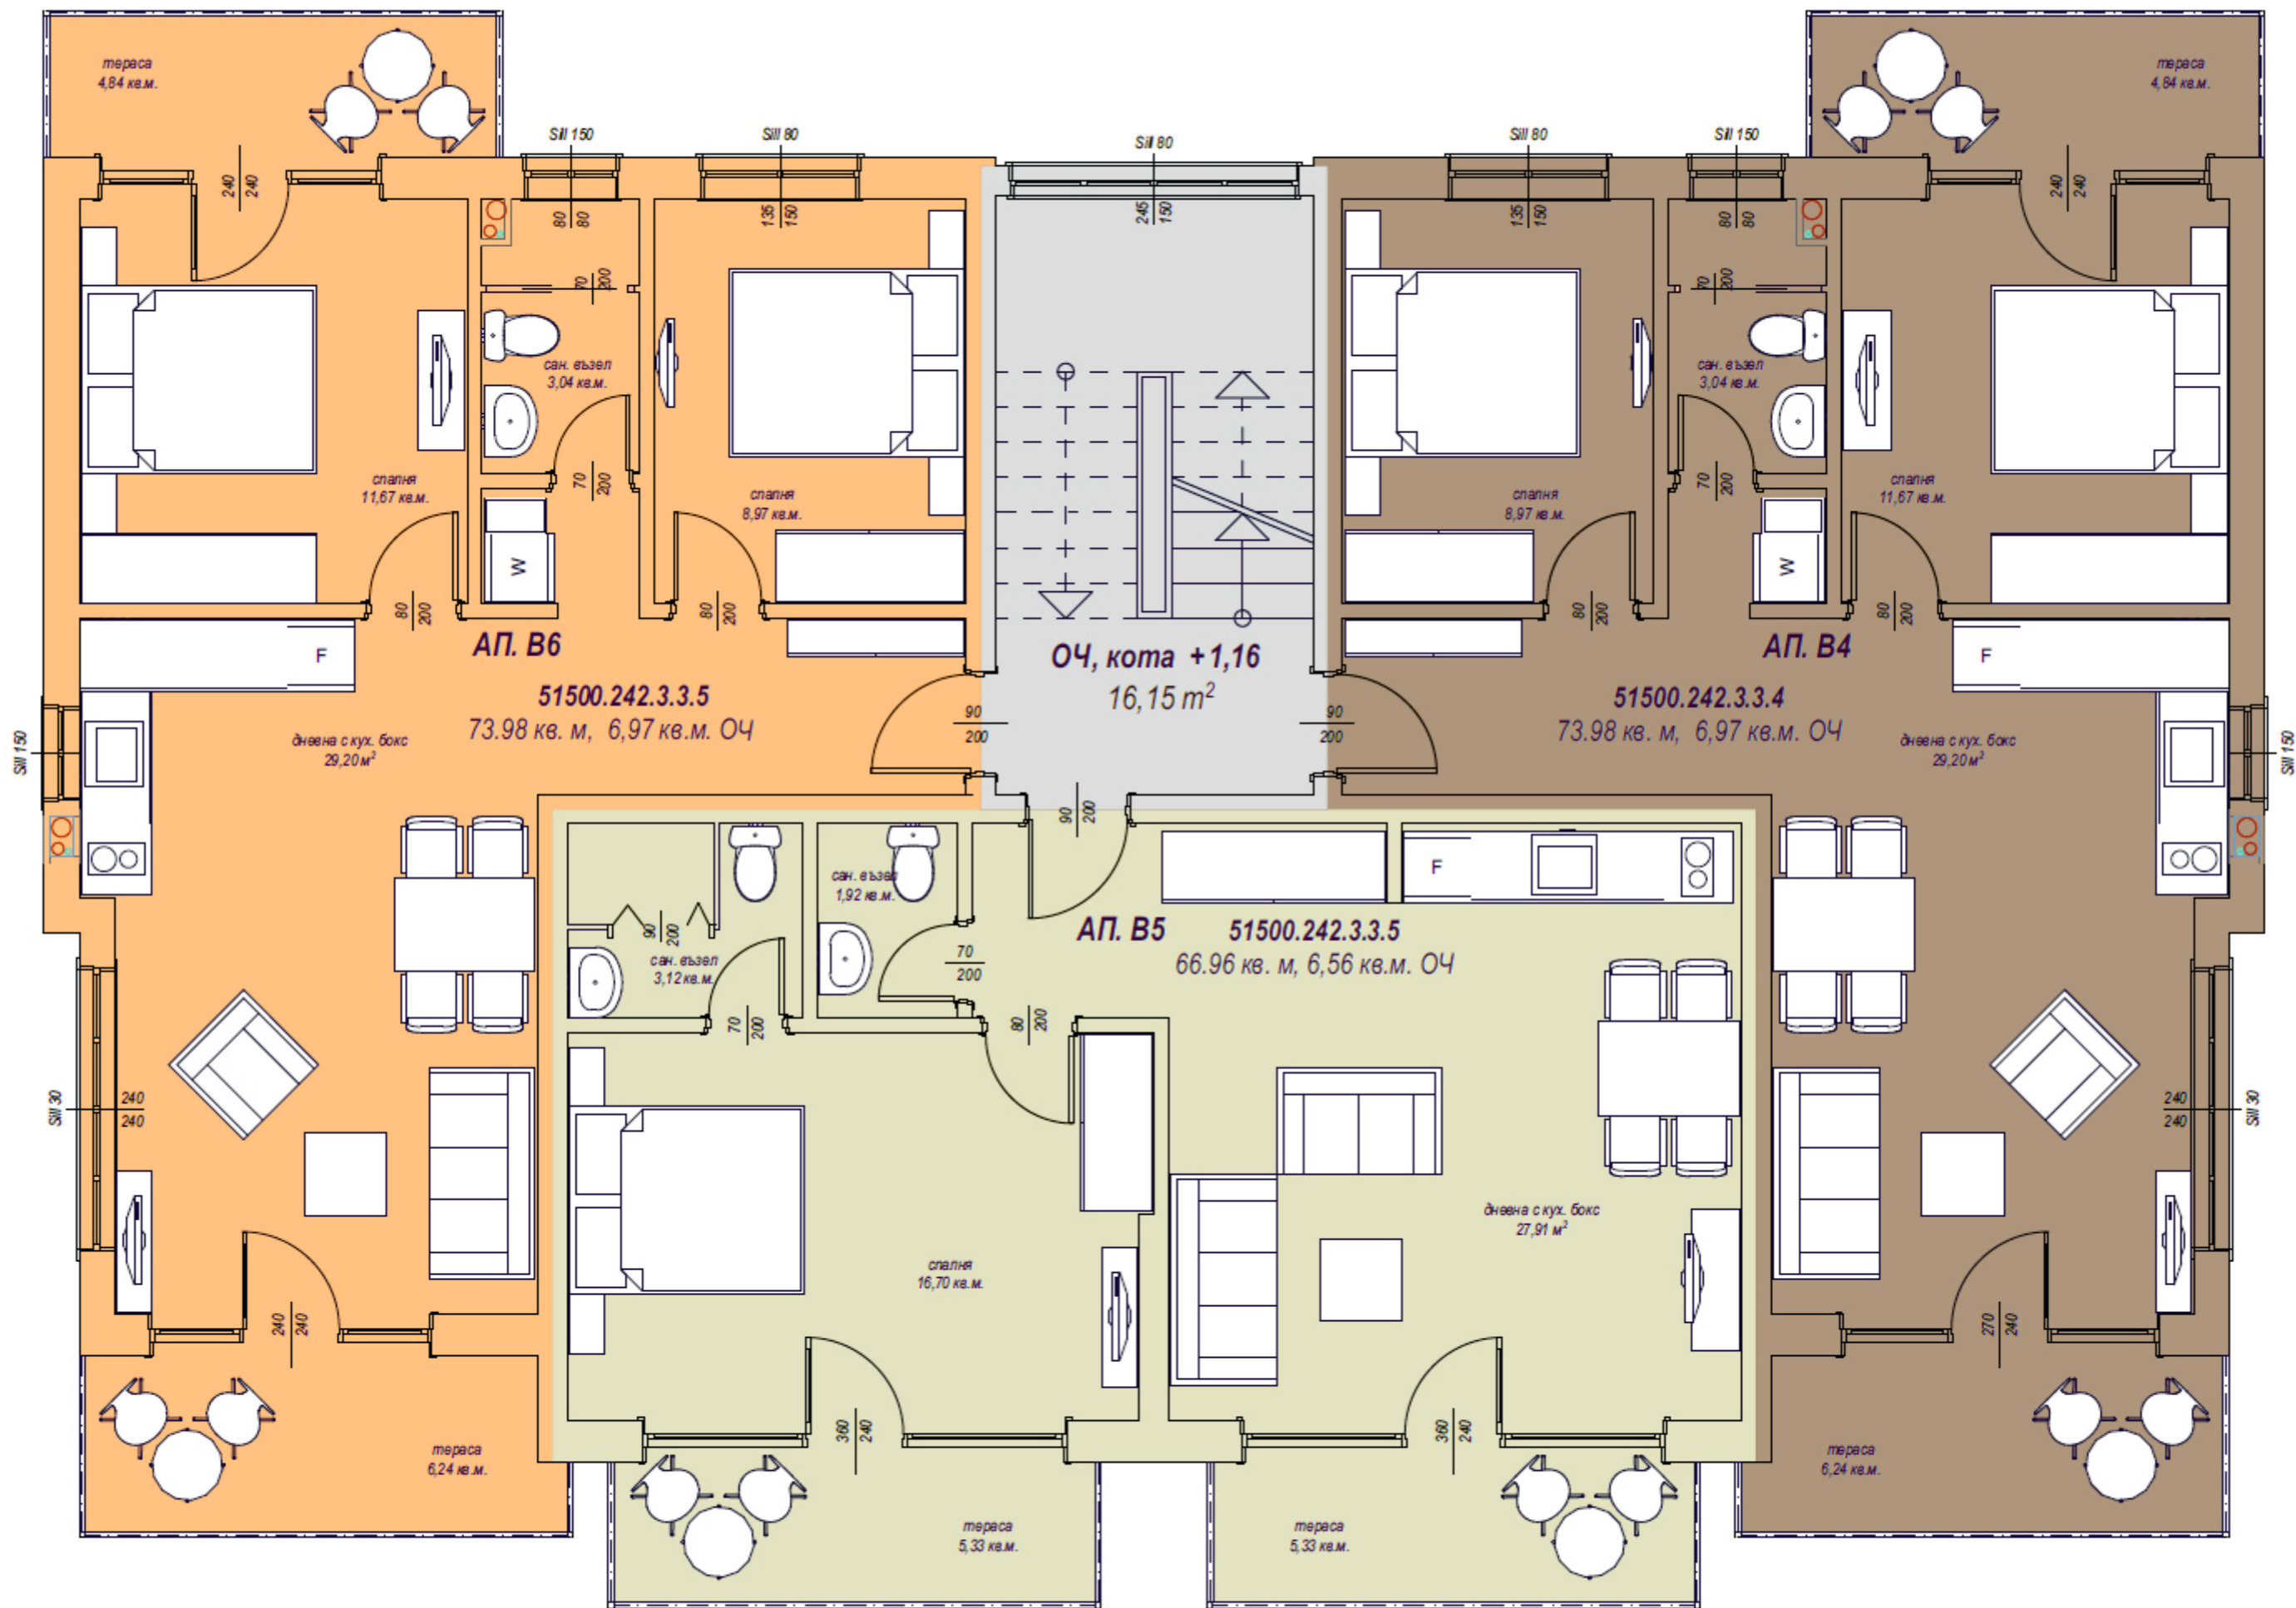

ЦЕНТРАЛЕН ВХОД
+ 110,55

кота 0,00
= + 110,73

ОЧ, кота -1,55
11,11 м²

АП. А 02
96,84 м²

АП. А 01
91,80 м²

дневна с кух. бокс
62,27 м²

дневна с кух. бокс
48,20 м²

тераса
79,54 кв.м.

сан. възел
3,84 кв.м.

БЛОК "А"

**РАЗПРЕДЕЛЕНИЕ
КОТА -2,53**

**ЦЕНТРАЛЕН ВХОД
+ 110,55**

**кота 0,00
= + 110,73**

**ОЧ, кота -1,55
16,15 m²**

АП. А3

51500.242.3.2.3
63.27 кв. м, 5,44 кв.м. ОЧ
пр. тераса 17,66 кв.м.

АП. А1

51500.242.3.2.1
63.27 кв. м, 5,44 кв.м. ОЧ
пр. тераса 17,66 кв.м.

АП. А2

51500.242.3.2.2
56.88 кв. м, 5,08 кв.м. ОЧ
пр. тераса - 31,41 кв.м.

БЛОК "А"

РАЗПРЕДЕЛЕНИЕ КОТА -1,55

БЛОК "А"

РАЗПРЕДЕЛЕНИЕ КОТА +1,16

БЛОК "А"

РАЗПРЕДЕЛЕНИЕ КОТА +3,96

БЛОК "А"

РАЗПРЕДЕЛЕНИЕ КОТА +6,76

БЛОК "В"

РАЗПРЕДЕЛЕНИЕ КОТА +1,16

БЛОК "В"

РАЗПРЕДЕЛЕНИЕ КОТА +3,96