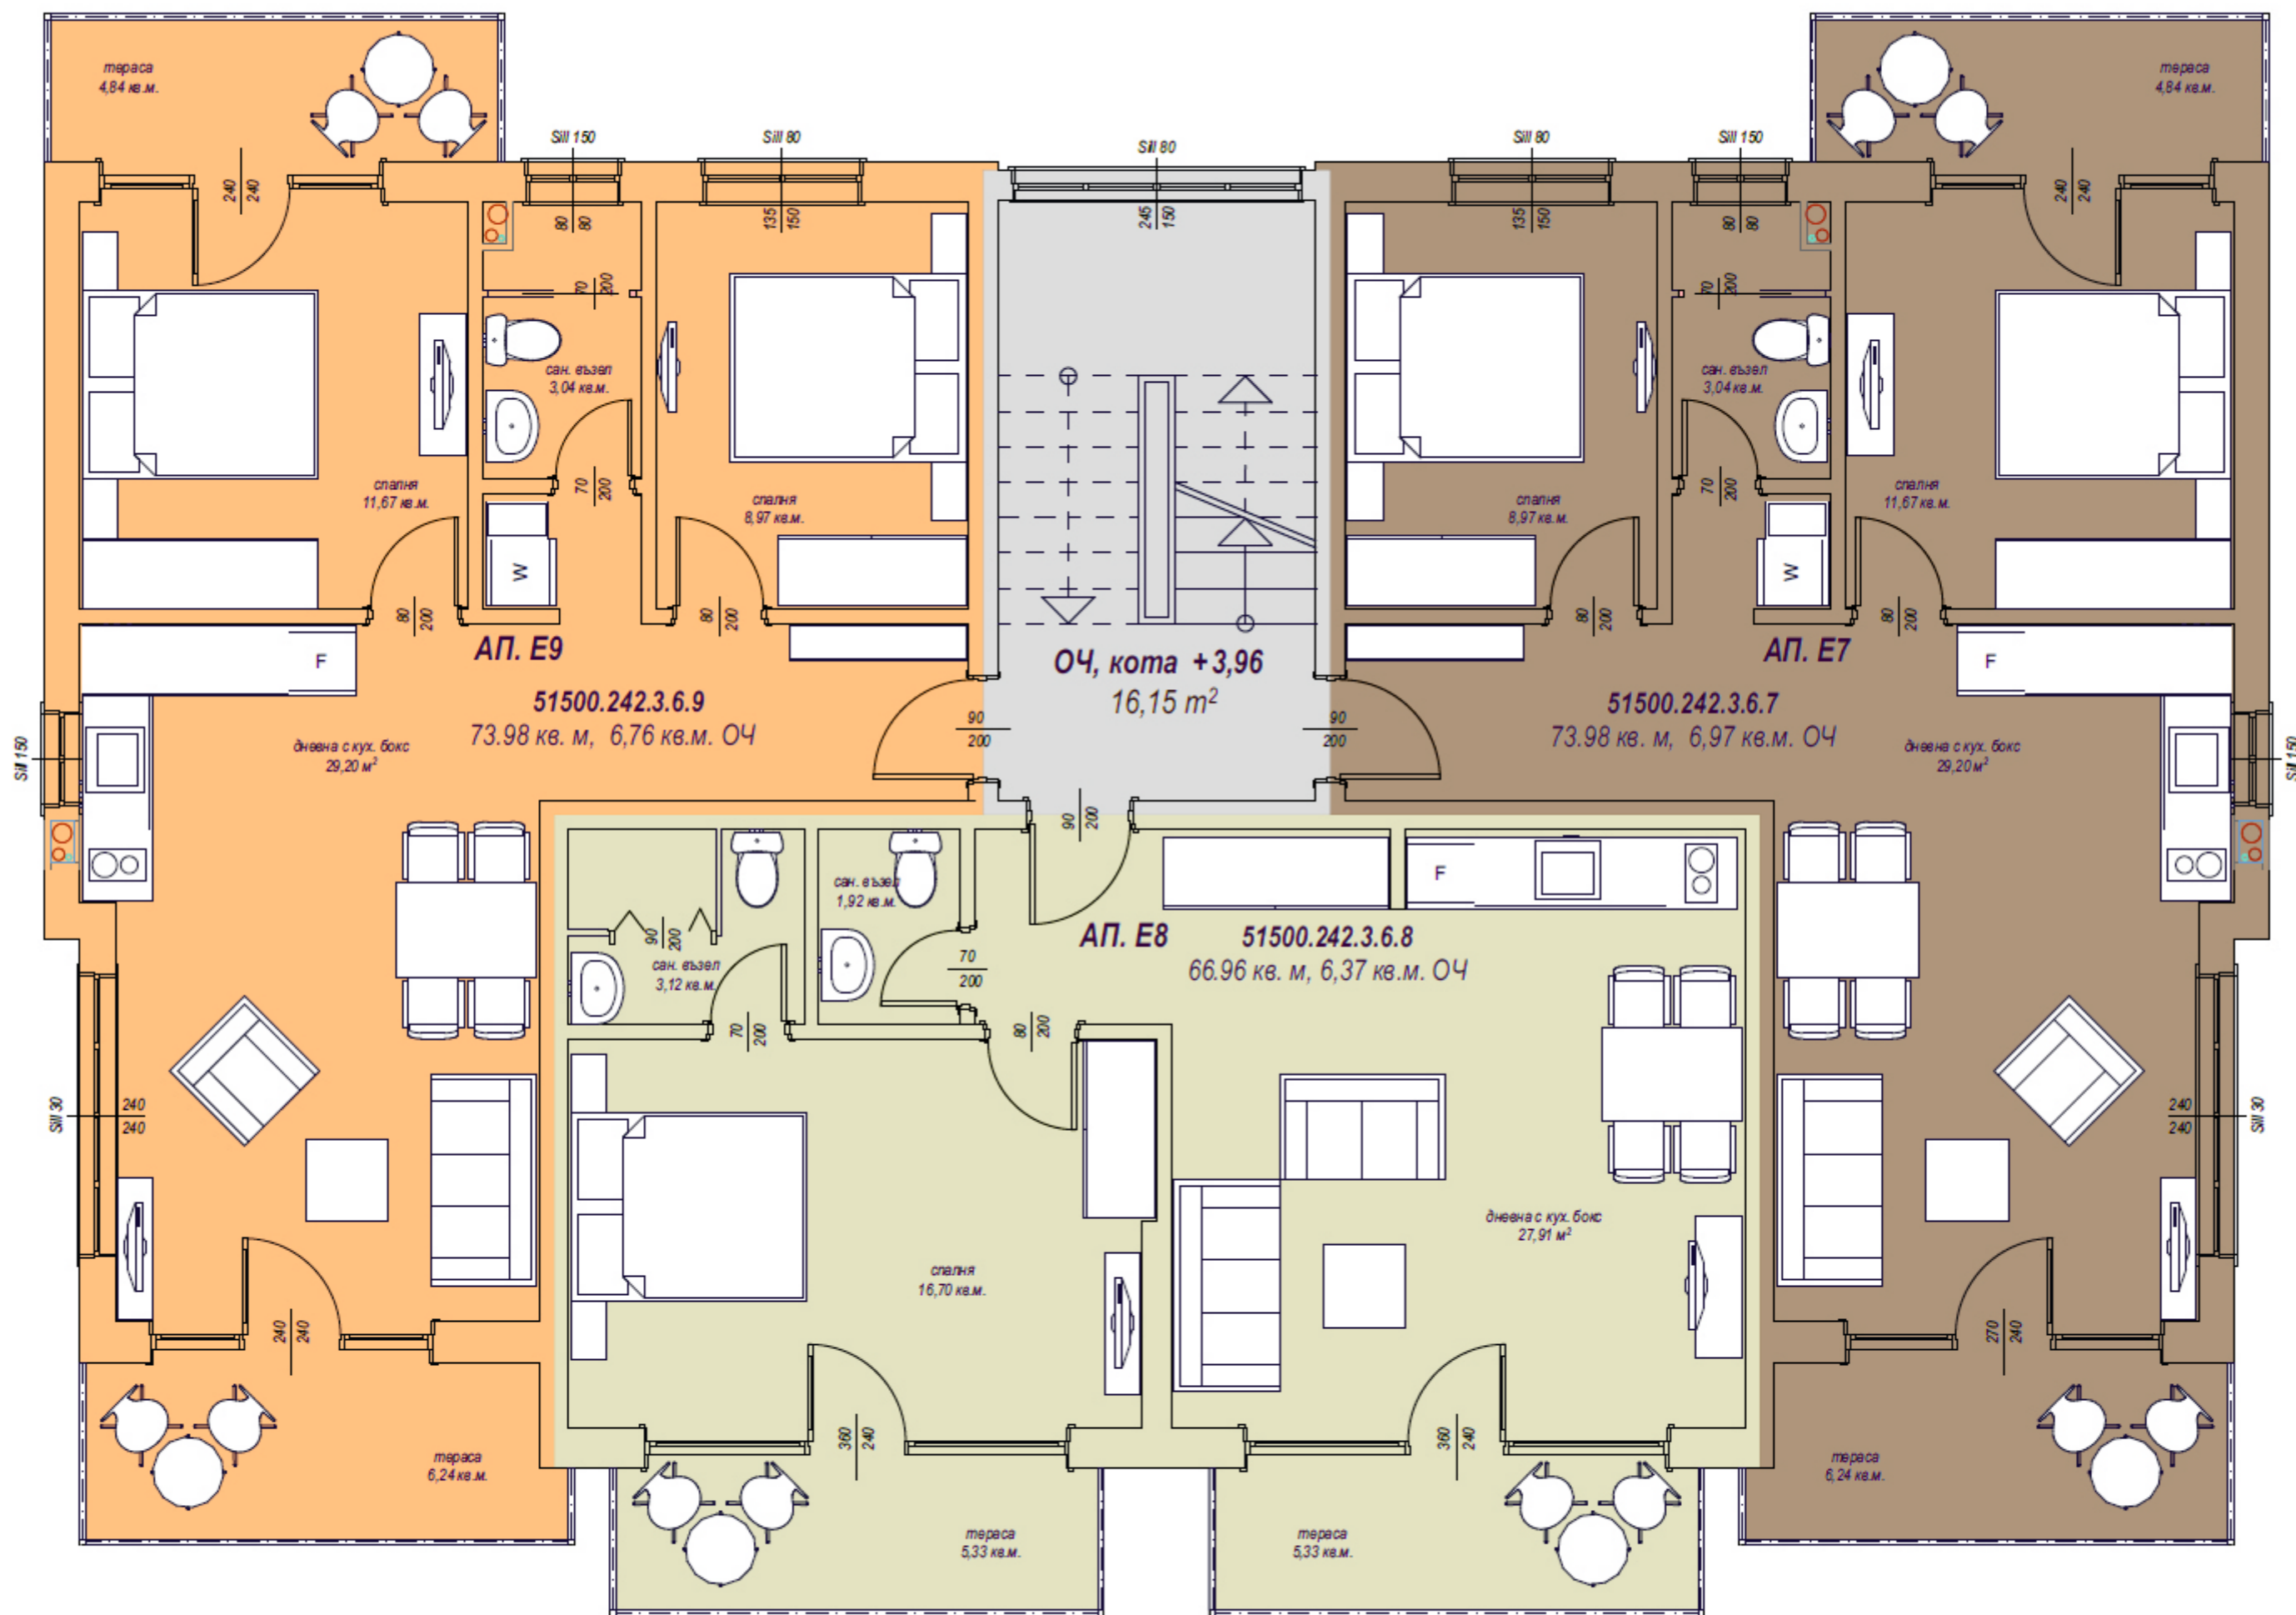

ЦЕНТРАЛЕН ВХОД
+ 110,55

кота 0,00
= + 110,73

ОЧ, кота -1,55
11,11 м²

АП. А 02
96,84 м²

АП. А 01
91,80 м²

дневна с кух. бокс
62,27 м²

дневна с кух. бокс
48,20 м²

тераса
79,54 кв.м.

тераса
14,22 кв.м.

спалня
11,94 кв.м.

спалня
11,40 кв.м.

спалня
11,94 кв.м.

спалня
11,40 кв.м.

сан. възел
3,15 кв.м.

сан. възел
3,84 кв.м.

сан. възел
3,15 кв.м.

сан. възел
3,84 кв.м.

БЛОК "А"

**РАЗПРЕДЕЛЕНИЕ
КОТА -2,53**

**ЦЕНТРАЛЕН ВХОД
+ 110,55**

**кота 0,00
= + 110,73**

**ОЧ, кота -1,55
16,15 m²**

АП. А3

51500.242.3.2.3
63.27 кв. м, 5,44 кв.м. ОЧ
пр. тераса 17,66 кв.м.

АП. Д11
51500.242.3.5.11
 80,03 кв. м, 6,39 кв.м. ОЧ

АП. Д10
51500.242.3.5.10
 80,03 кв. м, 6,39 кв.м. ОЧ

БЛОК "Е"

РАЗПРЕДЕЛЕНИЕ КОТА -1,55

БЛОК "Е"

РАЗПРЕДЕЛЕНИЕ КОТА +1,16

БЛОК "Е"

РАЗПРЕДЕЛЕНИЕ КОТА +3,96