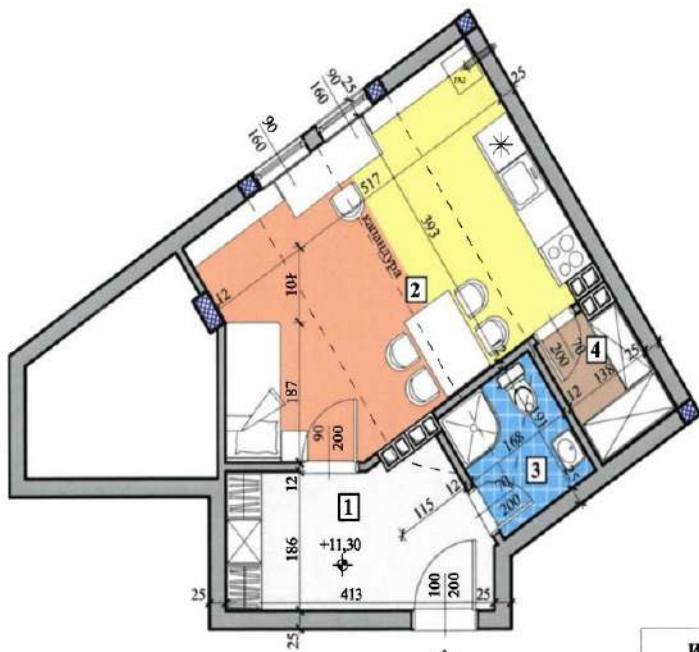

Цена:

ЛЕГЕНДА :

- ЗИДАРИЯ
- СТОМАНОБЕТОНОВИ КОЛОНИ
- СТОМАНОБЕТОНОВИ ШАЙБИ
- КОМИННО ТЯЛО

Имот	Квадратура	Идеални част в %	Идеални част в м²	Обща квадратура
Ателие №1	49,16 м²	1,820	11,48 м²	60,64 м²

↑
ВХОД
Ателие №1
Етаж №5
Кота +11,30 м.

Етаж №5
Кота +11,30 м.
М 1:200

№	ПОМЕЩЕНИЕ	ПОД	СТЕНИ	ТАВАН	ПЛОЩ
1	АНТРЕ / КОРИДОР	гранитогрес	лагекс	лагекс	7,86 м²
2	СПАЛНЯ-КУХНЯ-СТОЛОВА	гранитогрес	лагекс	лагекс	21,15 м²
3	БАНЯ С ТОВАЛЕТНА	теразол	фаянс	лагекс	3,18 м²
4	СКЛАД	гранитогрес	лагекс	лагекс	2,63 м²