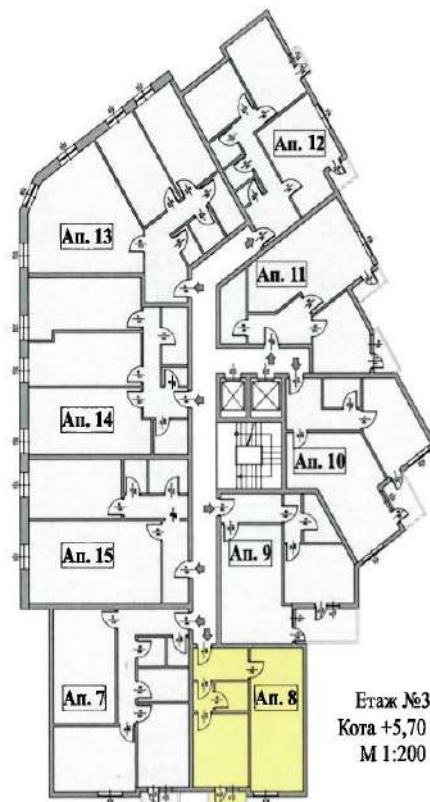

Апартамент 8 | Етаж 3

ВХОД
Апартамент №8
Етаж №3
Кота +5,70 м.

Ценз.

ЛЕГЕНДА :

- ЗИДАРИЯ
- СТОМАНОБЕТОНОВИ КОЛОНИ
- СТОМАНОБЕТОНОВИ ШАЙБИ
- КОМИННО ТЯЛО

Имот	Квадратура	Идеални част в %	Идеални част в м ²	Обща квадратура
Апартамент №8	55,55 м ²	2,085	13,15 м ²	71,25 м ²