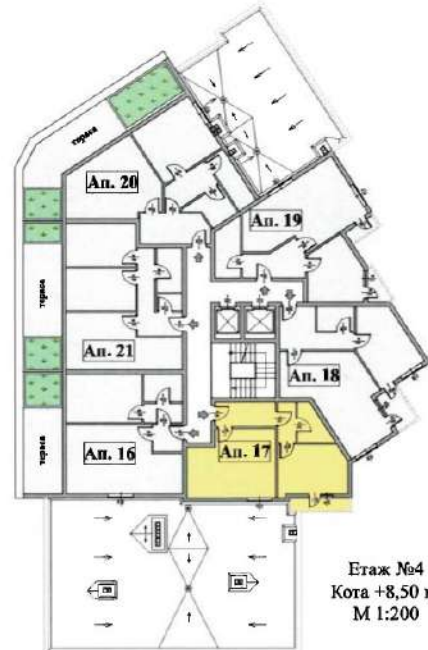

Апартамент 17 | Етаж 4

Цена: €

ЛЕГЕНДА :

- ЗИДАРИЯ
- СТОМАНБЕТОНОВИ КОЛОНИ
- СТОМАНБЕТОНОВИ ШАЙБИ
- КОМИННО ТЯЛО

Имот	Квадратура	Идеални част в %	Идеални част в м ²	Обща квадратура
Апартамент №17	57,29 м ²	2,150	13,56 м ²	73,45 м ²