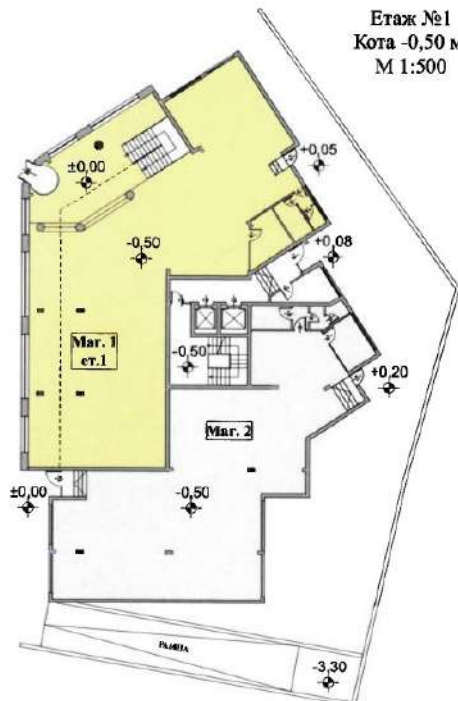

МАГАЗИН №1

ЗП Първо ниво 560,53 м²
ЗП Второ ниво 223,36 м²
ОБЩО ЗП 783,89 м²

ЛЕГЕНДА :

- ЗИДАРИЯ
- СТОМАНОБЕТОНОВИ КОЛОНИ
- СТОМАНОБЕТОНОВИ ШАЙБИ

Имот	Квадратура	Идеални част в %	Идеални част в м²	Обща квадратура
Магазин №1 кота -0,50	454,43 м²	16,822	106,10 м²	560,53 м²

Етаж №1
Кота -0,50 м.
М 1:500