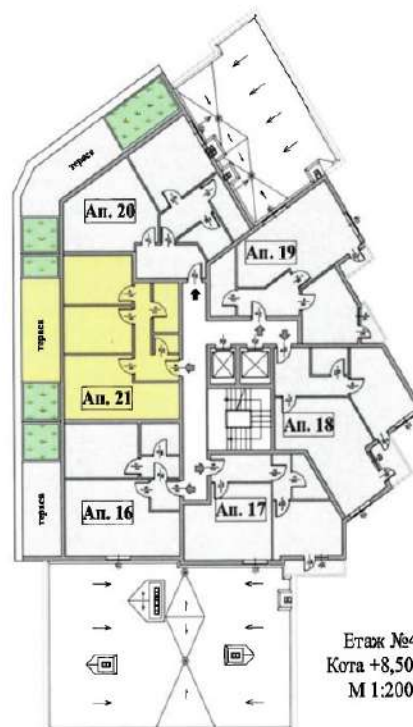

Етаж №4
Кота +8,50 м.
М 1:200

№	ПОМЕЩЕНИЕ	ПОД	СТЕНИ	ТАВАН	ПЛОЩ
1	АНТРЕ / КОРИДОР	гранитгорес	лакекс	лакекс	8,08 м²
2	ДНЕВНА-КУХНЯ-СТОЛОВА	гранитгорес	лакекс	лакекс	20,87 м²
3	ДЕТСКА СПАЛНЯ	лекинат	лакекс	лакекс	11,06 м²
4	РОДИТЕЛСКА СПАЛНЯ	лекинат	лакекс	лакекс	11,53 м²
5	БАНЯ С ТОВАЛЕТНА	теравот	фаянс	лакекс	4,32 м²
6	ТОВАЛЕТНА	теравот	фаянс	лакекс	1,36 м²