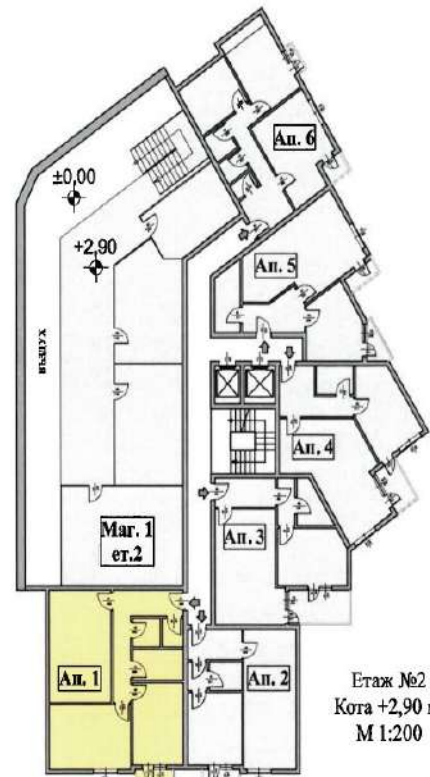

Етаж №1
Кота -0,50 м.
М 1:500

№ ПОМЕЩЕНИЕ	ПОД	СТЕНИ	ТАВАН	ПЛОЩ
1 ТЪРГОВСКА ЗАЛА	гранитогрес	лягекс	лягекс	229,04 м ²
2 ОФИС	гранитогрес	лягекс	лягекс	8,83 м ²
3 БИТОВКА	гранитогрес	лягекс	лягекс	4,79 м ²
4 ТООЛЕТНА	теравог	фанно	лягекс	3,88 м ²

Етаж 2

Апартамент 1 | Етаж 2

ВХОД
Апартамент №1
Етаж №2
Кота +2,90 м.

Цена:

€

ЛЕГЕНДА :

- ЗИДАРИЯ
- СТОМАНОБЕТОНОВИ КОЛОНИ
- СТОМАНОБЕТОНОВИ ШАЙБИ
- КОМИННО ТЯЛО

Имот	Квадратура	Идеални част в %	Идеални част в м ²	Обща квадратура
Апартамент №1	85,16 м ²	3,152	19,88 м ²	105,04 м ²

Етаж №2
Кота +2,90 м.
М 1:200

№ ПОМЕЩЕНИЕ	ПОД	СТЕНИ	ТАВАН	ПЛОЩ
1 АНТРЕ / КОРИДОР	гранитогрес	лагекс	лагекс	10,87 м ²
2 ДНЕВНА-КУХНЯ-СТОЛОВА	гранитогрес	лагекс	лагекс	24,10 м ²
3 ДЕТСКА СПАЛНЯ	ламинал	лагекс	лагекс	17,93 м ²
4 РОДИТЕЛСКА СПАЛНЯ	ламинал	фајс	лагекс	13,41 м ²
5 БАНЯ С ТОАЛЕТНА	теразол	фајс	лагекс	5,16 м ²
6 ТОАЛЕТНА	теразол	фајс	лагекс	1,69 м ²
7 СКЛАД	гранитогрес	лагекс	лагекс	2,55 м ²
8 БАЛКОН	гранитогрес	мазилка	мазилка	2,02 м ²