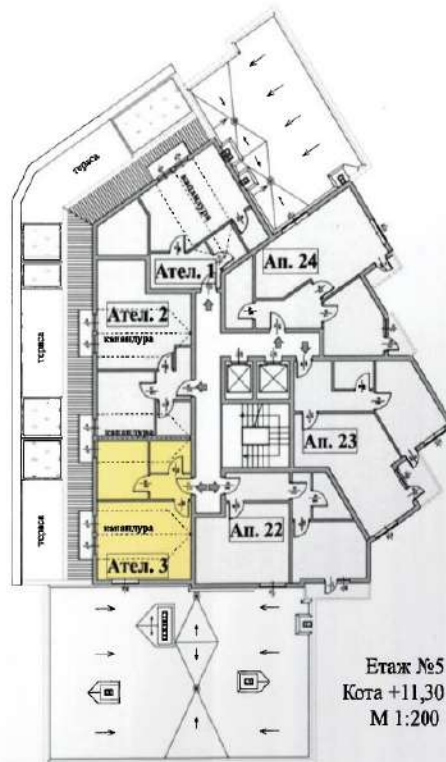

Етаж №5
Кота +11,30 м.
М 1:200

№	ПОМЕЩЕНИЕ	ПОД	СТЕНИ	ТАВАН	ПЛОЩ
1	АНТРЕ / КОРИДОР	гранитогрес	лякс	лякс	3,12 м²
2	ДНЕВНА-КУХНЯ-СТОЛОВА	гранитогрес	лякс	лякс	22,60 м²
3	СПАЛНЯ	ляминат	лякс	лякс	9,23 м²
4	БАНЯ С ТОАЛЕТНА	теразит	фаянс	лякс	4,99 м²