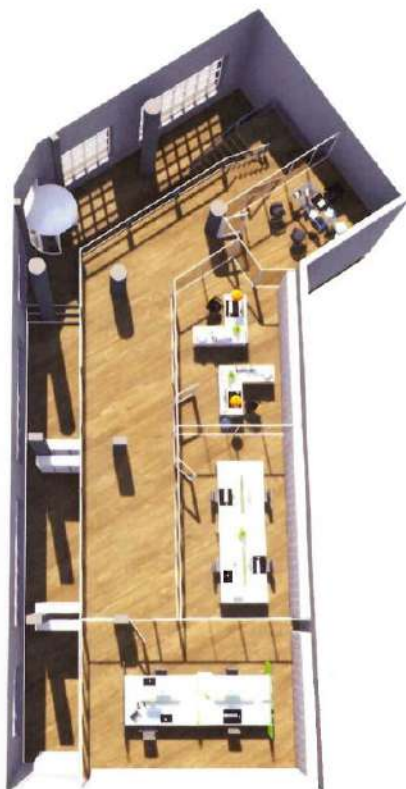

ЛЕГЕНДА :

- ЗИДАРИЯ
- СТОМАНОБЕТОНОВИ КОЛОНИ
- СТОМАНОБЕТОНОВИ ШАЙБИ

Имот	Квadrатура	Идеални част в %	Идеални част в м²	Обща квадратура
Магазин №1 етаж +2,90	181,08 м²	6,703	42,28 м²	223,36 м²

Етаж №2
Кота +2,90 м.
М 1:500