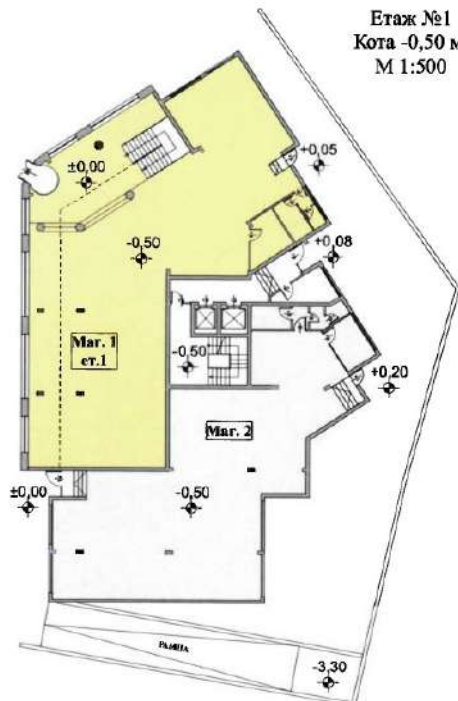

Етаж 1

Магазин 1

ВХОД
Магазин №1
Етаж №1
Кота -0,50 м.

МАГАЗИН №1

ЗП Първо ниво 560,53 м²
ЗП Второ ниво 223,36 м²
ОБЩО ЗП 783,89 м²

ЛЕГЕНДА :

- ЗИДАРИЯ
- СТОМАНОБЕТОНОВИ КОЛОНИ
- СТОМАНОБЕТОНОВИ ШАЙБИ

Имот	Квадратура	Идеални част в %	Идеални част в м ²	Обща квадратура
Магазин №1 кота -0,50	454,43 м ²	16,822	106,10 м ²	560,53 м ²

Етаж №1
Кота -0,50 м.
М 1:500

№ ПОМЕЩЕНИЕ	ПОД	СТЕНИ	ТАВАН	ПЛОЩ
1 АНТРЕ / ПРЕДВЕРИЕ	гранитогрес	лятекс	лятекс	55,84 м ²
2 ТЪРГОВСКА ЗАЛА	гранитогрес	лятекс	лятекс	279,17 м ²
3 ОФИС	гранитогрес	лятекс	лятекс	8,28 м ²
4 БИТОВКА	гранитогрес	фаянс	лятекс	4,49 м ²
5 ТОАЛЕТНА	теразол	фаянс	лятекс	2,99 м ²

Магазин 1 етаж 2

М 1:200

МАГАЗИН №1

ЗП Първо ниво 560,53 м²
 ЗП Второ ниво 223,36 м²
 ОБЩО ЗП 783,89 м²

ЛЕГЕНДА :

- ЗИДАРИЯ
- СТОМАНОБЕТОНОВИ КОЛОНИ
- СТОМАНОБЕТОНОВИ ШАЙБИ

Имот	Квадратура	Идеални част в %	Идеални част в м ²	Обща квадратура
Магазин №1 етаж +2,90	181,08 м ²	6,703	42,28 м ²	223,36 м ²