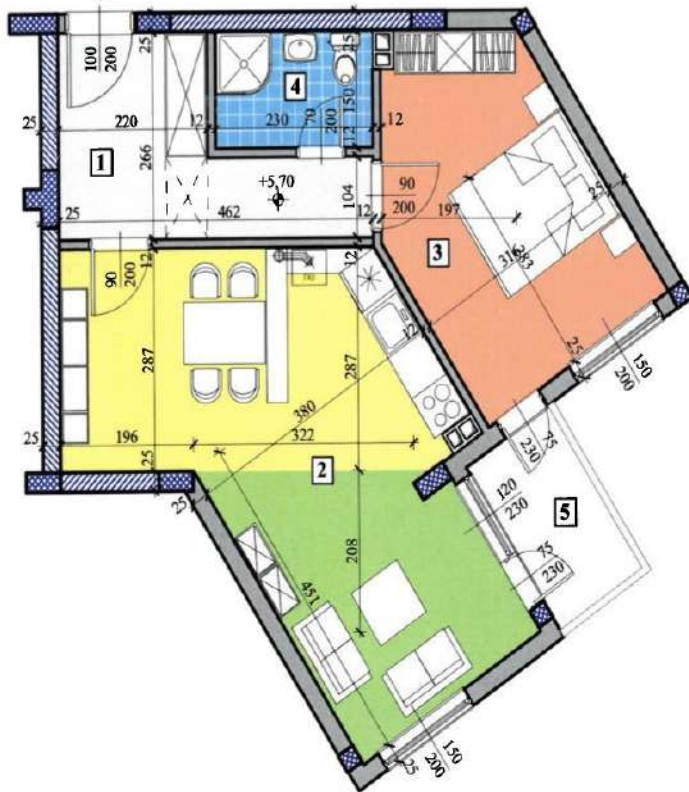

Апартамент 10 | Етаж 3

ВХОД
Апартамент №10
Етаж №3
Кота +5,70 м.

Цена: ...

ЛЕГЕНДА :

- ЗИДАРИЯ
- СТОМАНОБЕТОНОВИ КОЛОНИ
- СТОМАНОБЕТОНОВИ ШАЙБИ
- КОМИННО ТЯЛО

Имот	Квадратура	Идеални част в %	Идеални част в м²	Обща квадратура
Апартамент №10	63,97 м²	2,396	15,11 м²	81,58 м²