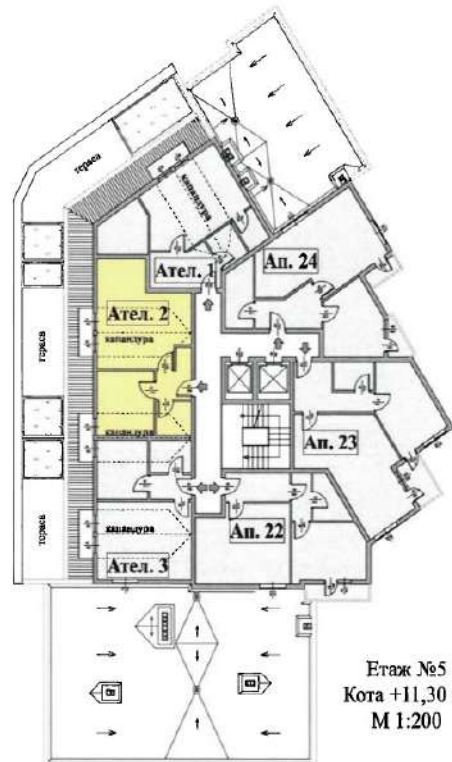

Ателие 2 | Етаж 5

ВХОД
Ателие №2
Етаж №5
Кота +11,30 м.

Цена

€

ЛЕГЕНДА :

- ЗИДАРИЯ
- СТОМАНОБЕТОНОВИ КОЛОНИ
- СТОМАНОБЕТОНОВИ ШАЙБИ
- КОМИННО ТЯЛО

Имот	Квадратура	Идеални част в %	Идеални част в м ²	Обща квадратура
Ателие №2	51,28 м ²	1,898	11,97 м ²	63,25 м ²