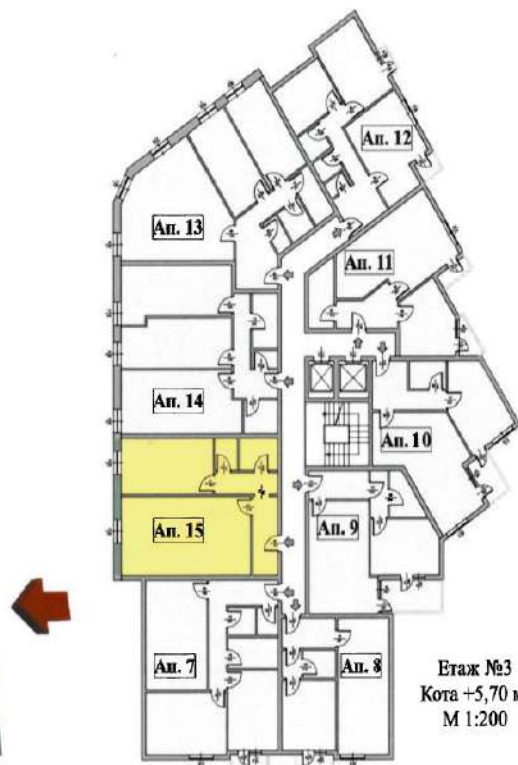

Апартамент 15 | Етаж 3

Цена:

ВХОД
Апартамент №15
Етаж №3
Кота +5,70 м.

ЛЕГЕНДА :

- ЗИДАРИЯ
- СТОМАНОБЕТОНОВИ КОЛОНИ
- СТОМАНОБЕТОНОВИ ШАЙБИ
- КОМИННО ТЯЛО

Имот	Квадратура	Идеални част в %	Идеални част в м ²	Обща квадратура
Апартамент №15	79,79 м ²	2,954	18,63 м ²	98,42 м ²