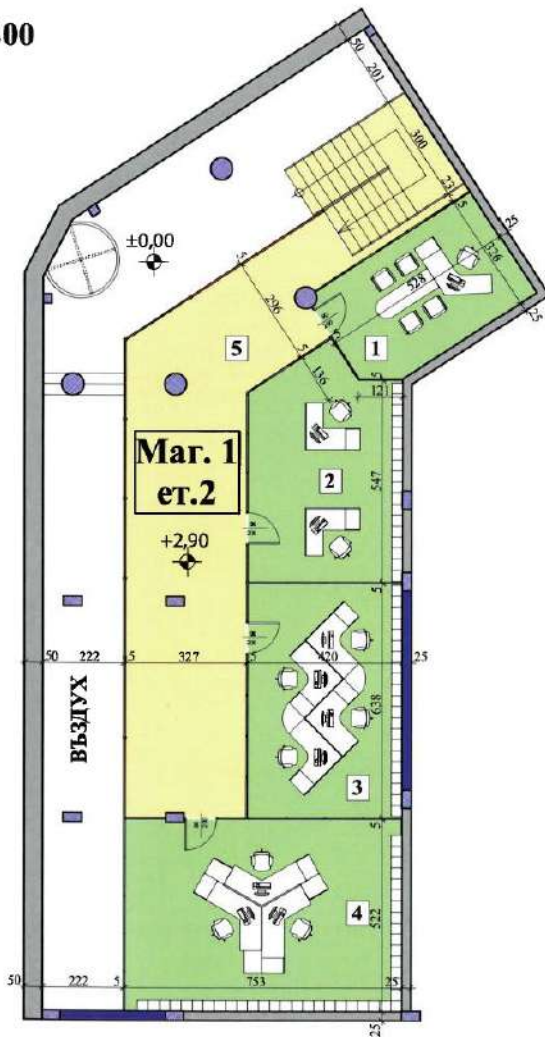

Магазин 1 етаж 2

М 1:200