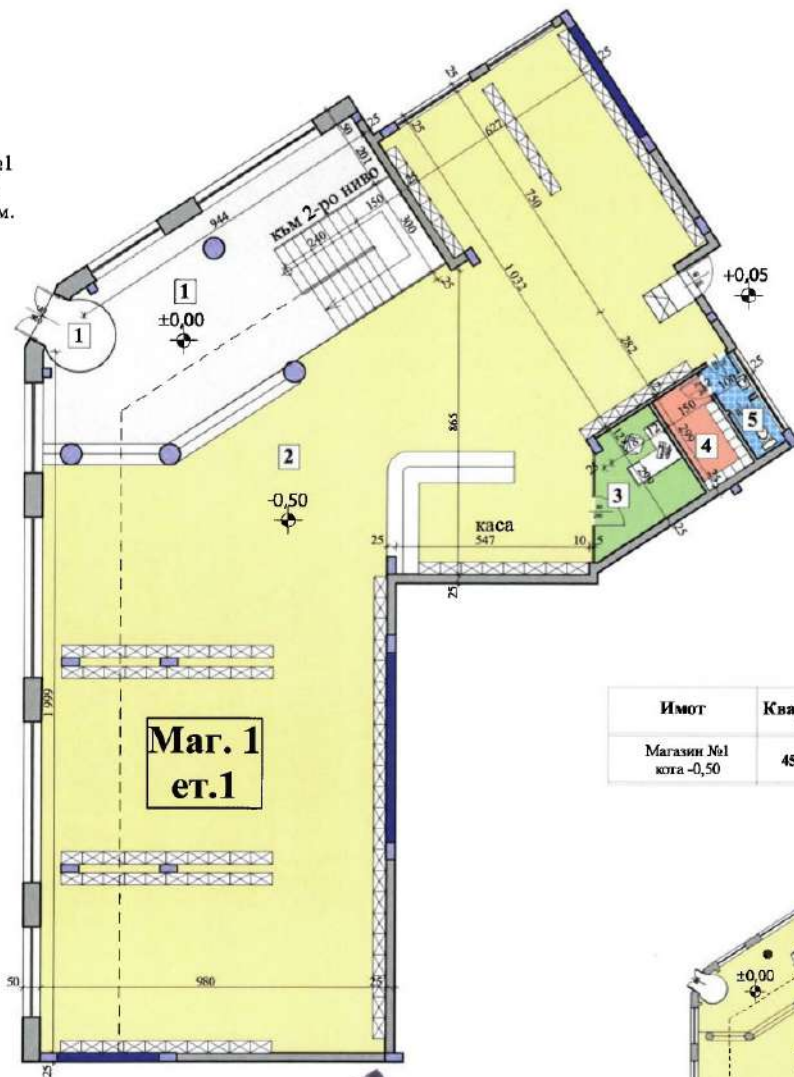

Етаж 1

Магазин 1

ВХОД
Магазин №1
Етаж №1
Кота -0,50 м.

МАГАЗИН №1

ЗП Първо ниво 560,53 м²
ЗП Второ ниво 223,36 м²
ОБЩО ЗП 783,89 м²

ЛЕГЕНДА :

- ЗИДАРИЯ
- СТОМАНОБЕТОНОВИ КОЛОНИ
- СТОМАНОБЕТОНОВИ ШАЙБИ

Имот	Квадратура	Идеални част в %	Идеални част в м ²	Обща квадратура
Магазин №1 кота -0,50	454,43 м ²	16,822	106,10 м ²	560,53 м ²

Етаж №1
Кота -0,50 м.
М 1:500

№ ПОМЕЩЕНИЕ	ПОД	СТЕНИ	ТАВАН	ПЛОЩ
1 АНТРЕ / ПРЕДВЕРИЕ	гранитогрес	лятекс	лятекс	55,84 м ²
2 ТЪРГОВСКА ЗАЛА	гранитогрес	лятекс	лятекс	279,17 м ²
3 ОФИС	гранитогрес	лятекс	лятекс	8,28 м ²
4 БИТОВКА	гранитогрес	фаянс	лятекс	4,49 м ²
5 ТОАЛЕТНА	теразол	фаянс	лятекс	2,99 м ²

Магазин 1 етаж 2

М 1:200

МАГАЗИН №1

ЗП Първо ниво 560,53 м²
 ЗП Второ ниво 223,36 м²
 ОБЩО ЗП 783,89 м²

ЛЕГЕНДА :

- ЗИДАРИЯ
- СТОМАНОБЕТОНОВИ КОЛОНИ
- СТОМАНОБЕТОНОВИ ШАЙБИ

Имот	Квадратура	Идеални част в %	Идеални част в м ²	Обща квадратура
Магазин №1 етаж +2,90	181,08 м ²	6,703	42,28 м ²	223,36 м ²