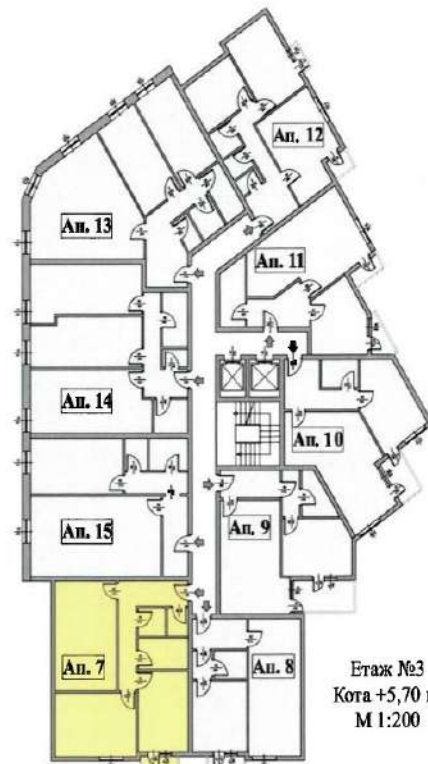

Етаж 3

Апартамент 7 | Етаж 3

ВХОД
Апартамент №7
Етаж №3
Кота +5,70 м.

Цена:

ЛЕГЕНДА :

- ЗИДАРИЯ
- СТОМАНБЕТОНОВИ КОЛОНИ
- СТОМАНБЕТОНОВИ ШАЙБИ
- КОМИННО ТЯЛО

Имот	Квадратура	Идеални част в %	Идеални част в м ²	Обща квадратура
Апартамент №7	85,16 м ²	3,152	19,88 м ²	105,04 м ²