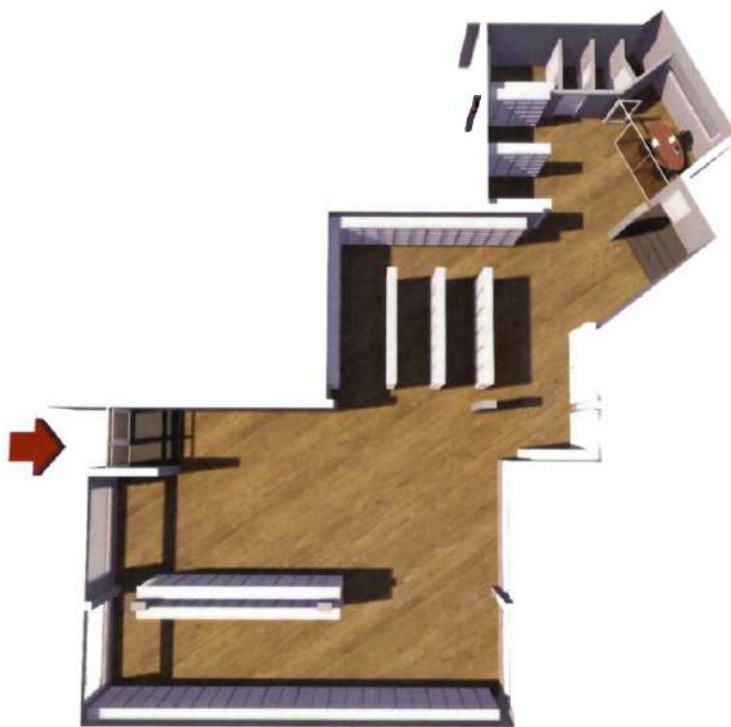

№ ПОМЕЩЕНИЕ	ПОД	СТЕНИ	ТАВАН	ПЛОЩ
1 ТЪРГОВСКА ЗАЛА	гранитогрес	лягекс	лягекс	229,04 м²
2 ОФИС	гранитогрес	лягекс	лягекс	8,83 м²
3 БИТОВКА	гранитогрес	лягекс	лягекс	4,79 м²
4 ТООЛЕТНА	теравог	фанно	лягекс	3,88 м²