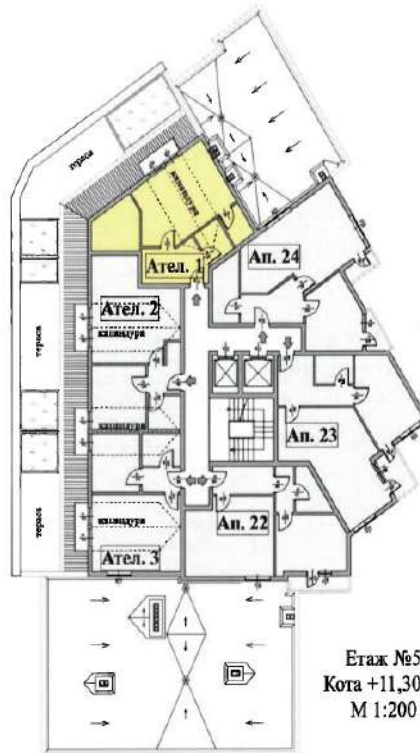

Цена:

ЛЕГЕНДА :

- ЗИДАРИЯ
- СТОМАНОБЕТОНОВИ КОЛОНИ
- СТОМАНОБЕТОНОВИ ШАЙБИ
- КОМИННО ТЯЛО

Имот	Квадратура	Идеални част в %	Идеални част в м²	Обща квадратура
Ателие №1	49,16 м²	1,820	11,48 м²	60,64 м²

↑
ВХОД
Ателие №1
Етаж №5
Кота +11,30 м.