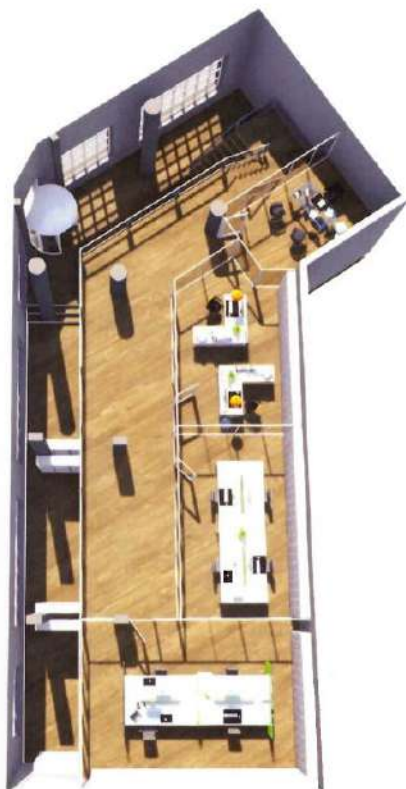

Магазин 1 етаж 2

М 1:200

МАГАЗИН №1

ЗП Първо ниво 560,53 м²
 ЗП Второ ниво 223,36 м²
 ОБЩО ЗП 783,89 м²

ЛЕГЕНДА :

- ЗИДАРИЯ
- СТОМАНОБЕТОНОВИ КОЛОНИ
- СТОМАНОБЕТОНОВИ ШАЙБИ

Имот	Квадратура	Идеални част в %	Идеални част в м ²	Обща квадратура
Магазин №1 етаж +2,90	181,08 м ²	6,703	42,28 м ²	223,36 м ²

Етаж №2
 Кота +2,90 м.
 М 1:500

№ ПОМЕЩЕНИЕ	ПОД	СТЕНИ	ТАВАН	ПЛОЩ
1 ОФИС УПРАВИТЕЛ	гранитогрес	литеск	литеск	16,85 м ²
2 ОФИС СЕКРЕТАР	гранитогрес	литеск	литеск	24,32 м ²
3 ОФИС СЧЕТОВОДСТВО	гранитогрес	литеск	литеск	26,79 м ²
4 ОФИС СЪТРУДНИЦИ	гранитогрес	литеск	литеск	39,25 м ²
5 КОРИДОР/СТЪЛБИЩЕ	гранитогрес	литеск	литеск	66,83 м ²

Магазин 2

ВХОД
Магазин №2
Етаж №1
Кота -0,50 м.

ЛЕГЕНДА :

-  ЗИДАРИЯ
-  СТОМАНОБЕТОНОВИ КОЛОНИ
-  СТОМАНОБЕТОНОВИ ШАЙБИ

Имот	Квадратура	Идеални част в %	Идеални част в м ²	Обща квадратура
Магазин №2 етаж -0,50	188,47 м ²	6,977	44,00 м ²	232,47 м ²