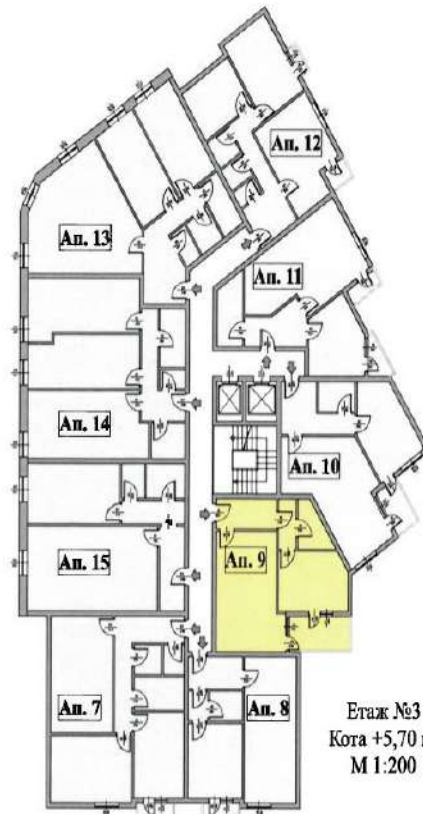

ВХОД
Апартамент №9
Етаж №3
Кота +5,70 м.

Цена

ЛЕГЕНДА :

- ЗИДАРИЯ
- СТОМАНОБЕТОНОВИ КОЛОНИ
- СТОМАНОБЕТОНОВИ ШАЙБИ
- КОМИНЕНО ТЯЛО

Имот	Квадратура	Идеална част в %	Идеална част в м ²	Обща квадратура
Апартамент №9	62,67 м ²	2,348	14,81 м ²	80,03 м ²