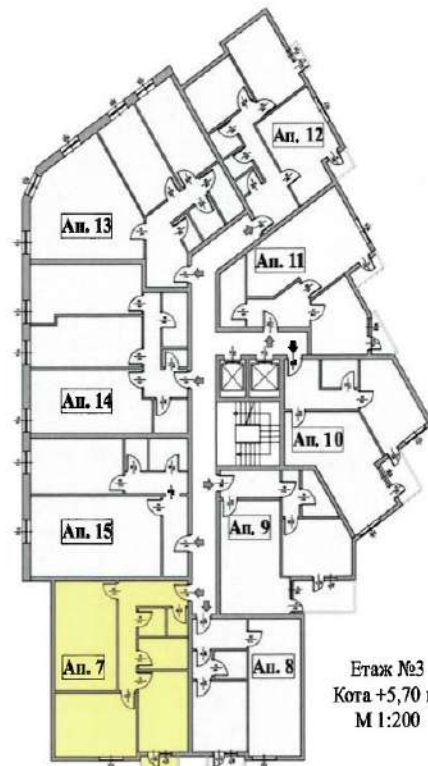

Апартамент 6 | Етаж 2

ВХОД
Апартамент №6
Етаж №2
Кота +2,90 м.

Цена:

ЛЕГЕНДА :

- ЗИДАРИЯ
- СТОМАНОБЕТОНОВИ КОЛОНИ
- СТОМАНОБЕТОНОВИ ШАЙБИ
- КОМИННО ТЯЛО

Имот	Квадратура	Идеални част в %	Идеални част в м ²	Обща квадратура
Апартамент №6	68,44 м ²	2,534	15,98 м ²	84,42 м ²

Етаж №2
Кота +2,90 м.
М 1:200

№	ПОМЕЩЕНИЕ	ПОД	СТЕНИ	ТАВАН	ПЛОЩ
1	АНТРЕ / КОРИДОР	гранитогрес	лакек	лакек	10,81 м ²
2	ДНЕВНА-КУХНЯ-СТОЛОВА	гранитогрес	лакек	лакек	17,46 м ²
3	ДЕТСКА СПАЛНЯ	лимонит	лакек	лакек	9,29 м ²
4	РОДИТЕЛСКА СПАЛНЯ	лимонит	лакек	лакек	13,65 м ²
5	БАНЯ С ТОВАЛЕТНА	теразол	фаянс	лакек	2,21 м ²
6	ТОВАЛЕТНА	теразол	фаянс	лакек	1,31 м ²
7	СКЛАД	гранитогрес	лакек	лакек	1,79 м ²
8	БАЛКОНИ	гранитогрес	мазинка	лакек	2,71 м ²

Етаж 3

Апартамент 7 | Етаж 3

ВХОД
Апартамент №7
Етаж №3
Кота +5,70 м.

Цена:

ЛЕГЕНДА :

- ЗИДАРИЯ
- СТОМАНБЕТОНОВИ КОЛОНИ
- СТОМАНБЕТОНОВИ ШАЙБИ
- КОМИННО ТЯЛО

Имот	Квадратура	Идеални част в %	Идеални част в м ²	Обща квадратура
Апартамент №7	85,16 м ²	3,152	19,88 м ²	105,04 м ²