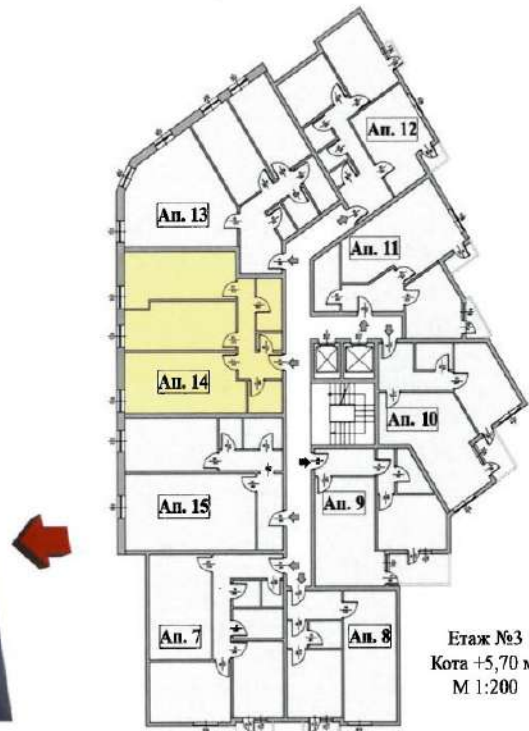

Етаж №3
Кота +5,70 м.
М 1:200

№ ПОМЕЩЕНИЕ	ПОД	СТЕНИ	ТАВАН	ПЛОЩ
1 АНТРЕ / КОРИДОР	гранитогрес	латекс	латекс	8,41 м²
2 ДНЕВНА-КУХНЯ-СТОЛОВА	гранитогрес	латекс	латекс	24,67 м²
3 ДЕТСКА СПАЛНЯ	пампнал	латекс	латекс	17,96 м²
4 РОДИТЕЛСКА СПАЛНЯ	пампнал	латекс	латекс	19,37 м²
5 БАНИЯ С ТОВАЛЕТНА	торалит	фаянс	латекс	4,68 м²
6 ТОВАЛЕТНА	торалит	фаянс	латекс	1,50 м²
7 СКЛАД	гранитогрес	латекс	латекс	3,73 м²