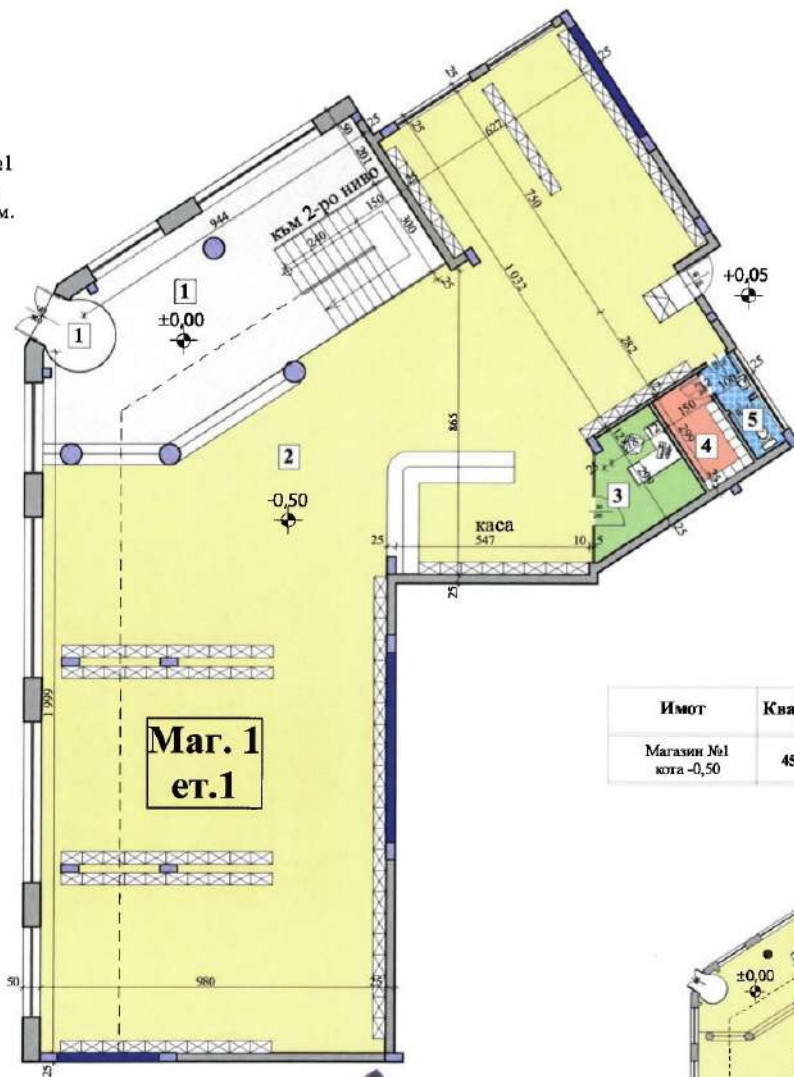

Етаж 1

Магазин 1

ВХОД
Магазин №1
Етаж №1
Кота -0,50 м.

МАГАЗИН №1

ЗП Първо ниво 560,53 м²
ЗП Второ ниво 223,36 м²
ОБЩО ЗП 783,89 м²

ЛЕГЕНДА :

- ЗИДАРИЯ
- СТОМАНОБЕТОНОВИ КОЛОНИ
- СТОМАНОБЕТОНОВИ ШАЙБИ

Имот	Квадратура	Идеални част в %	Идеални част в м ²	Обща квадратура
Магазин №1 кота -0,50	454,43 м ²	16,822	106,10 м ²	560,53 м ²