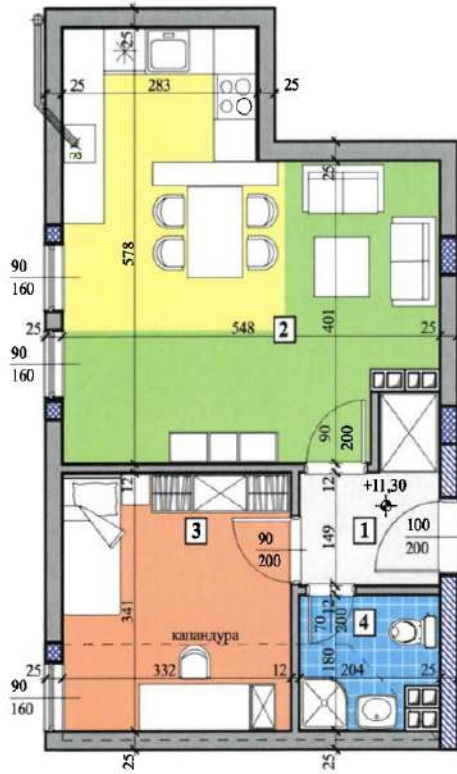

Ателие 2 | Етаж 5

ВХОД
Ателие №2
Етаж №5
Кота +11,30 м.

Цена

€

ЛЕГЕНДА :

- ЗИДАРИЯ
- СТОМАНОБЕТОНОВИ КОЛОНИ
- СТОМАНОБЕТОНОВИ ШАЙБИ
- КОМИННО ТЯЛО

Имот	Квадратура	Идеални част в %	Идеални част в м²	Обща квадратура
Ателие №2	51,28 м²	1,898	11,97 м²	63,25 м²