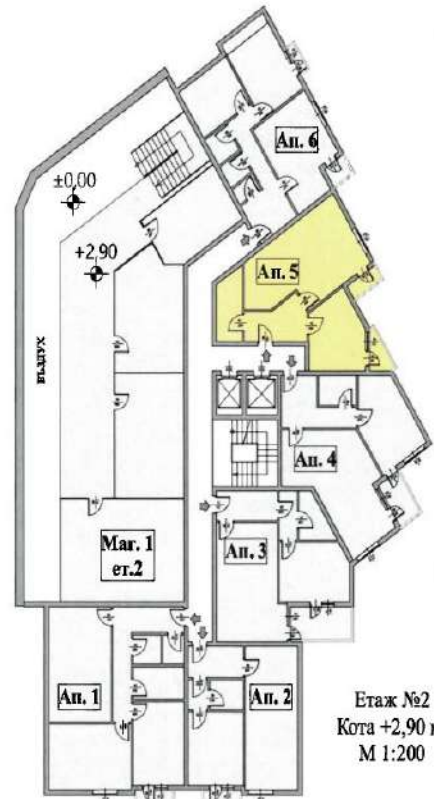

Етаж №2
Кота +2,90 м.
М 1:200

№	ПОМЕЩЕНИЕ	ПОД	СТЕНИ	ТАВАН	ПЛОЩ
1	АНТРЕ / КОРИДОР	гранитогрес	лятекс	лятекс	8,38 м ²
2	ДНЕВНА-КУХНЯ-СТОЛОВА	гранитогрес	лятекс	лятекс	26,44 м ²
3	СПАЛНЯ	ламинат	лятекс	лятекс	13,50 м ²
4	БАНЯ С ТОАЛЕТНА	теразол	фаянс	лятекс	3,59 м ²
5	БАЛКОН	гранитогрес	мизела	лятекс	3,60 м ²

Апартамент 5 | Етаж 2

ВХОД
Апартамент №5
Етаж №2
Кота +2,90 м.

Цена

ЛЕГЕНДА :

- ЗИДАРИЯ
- СТОМАНОБЕТОНОВИ КОЛОНИ
- СТОМАНОБЕТОНОВИ ШАЙБИ
- КОМИННО ТЯЛО

Имот	Квадратура	Идеални част в %	Идеални част в м ²	Обща квадратура
Апартамент №5	61,70 м ²	2,312	14,58 м ²	78,83 м ²

Апартамент 6 | Етаж 2

ВХОД
Апартамент №6
Етаж №2
Кота +2,90 м.

Цена:

ЛЕГЕНДА :

- ЗИДАРИЯ
- СТОМАНОБЕТОНОВИ КОЛОНИ
- СТОМАНОБЕТОНОВИ ШАЙБИ
- КОМИННО ТЯЛО

Имот	Квадратура	Идеални част в %	Идеални част в м ²	Обща квадратура
Апартамент №6	68,44 м ²	2,534	15,98 м ²	84,42 м ²