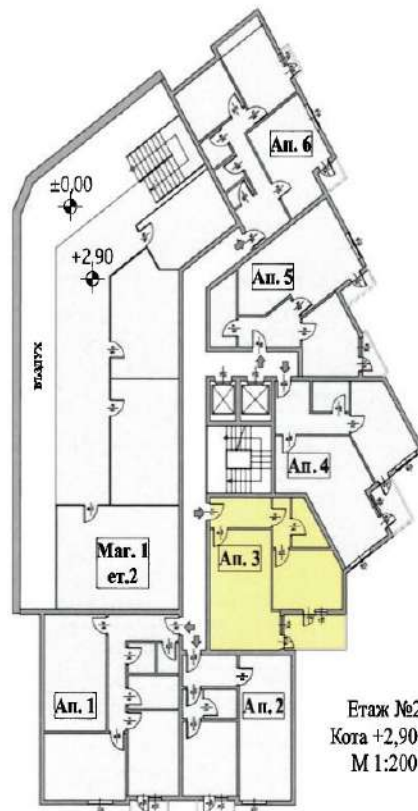

Апартамент 3 | Етаж 2

ВХОД
Апартамент №3
Етаж №2
Кота +2,90 м.

Цена.

ЛЕГЕНДА :

- ЗИДАРИЯ
- СТОМАНОБЕТОНОВИ КОЛОНИ
- СТОМАНОБЕТОНОВИ ШАЙБИ
- КОМИННО ТЯЛО

Имот	Квадратура	Идеални част в %	Идеални част в м ²	Обща квадратура
Апартамент №3	62,67 м ²	2,348	14,81 м ²	80,03 м ²