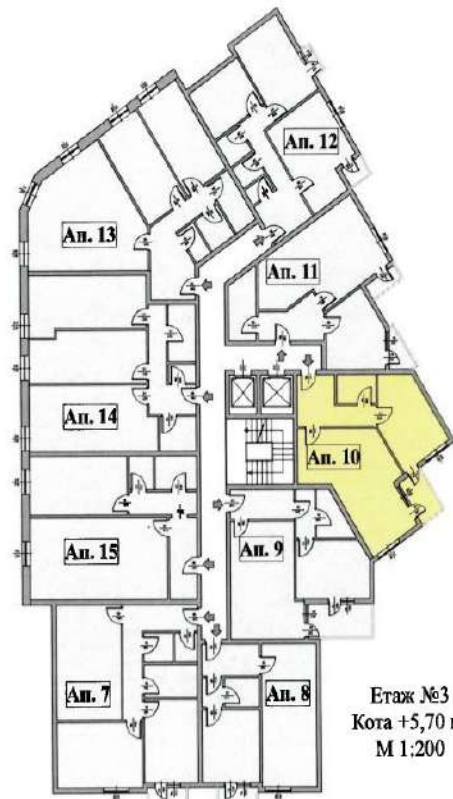

Апартамент 10 | Етаж 3

ВХОД
Апартамент №10
Етаж №3
Кота +5,70 м.

Цена: ...

ЛЕГЕНДА :

- ЗИДАРИЯ
- СТОМАНОБЕТОНОВИ КОЛОНИ
- СТОМАНОБЕТОНОВИ ШАЙБИ
- КОМИННО ТЯЛО

Имот	Квадратура	Идеални част в %	Идеални част в м ²	Обща квадратура
Апартамент №10	63,97 м ²	2,396	15,11 м ²	81,58 м ²