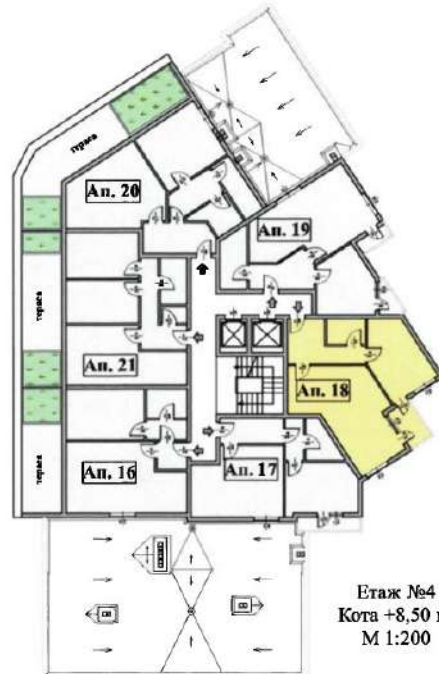

Апартамент 18 | Етаж 4

ВХОД
Апартамент №18
Етаж №4
Кота +8,50 м.

Цена:

ЛЕГЕНДА :

- ЗИДАРИЯ
- СТОМАНОБЕТОНОВИ КОЛОНИ
- СТОМАНОБЕТОНОВИ ШАЙБИ
- КОМИННО ТЯЛО

Имот	Квadrатура	Идеални част в %	Идеални част в м ²	Обща квадратура
Апартамент №18	63,97 м ²	2,397	15,12 м ²	81,69 м ²