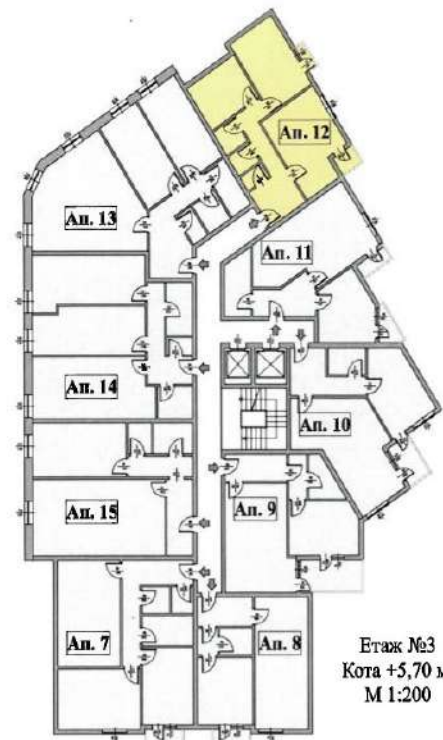

Апартамент 12 | Етаж 3

ВХОД
Апартамент №12
Етаж №3
Кота +5,70 м.

Цена: _____

ЛЕГЕНДА :

- ЗИДАРИЯ
- СТОМАНОБЕТОНОВИ КОЛОНИ
- СТОМАНОБЕТОНОВИ ШАЙБИ
- КОМИННО ТЯЛО

Имот	Квадратура	Идеални част в %	Идеални част в м ²	Обща квадратура
Апартамент №12	68,44 м ²	2,534	15,98 м ²	84,42 м ²