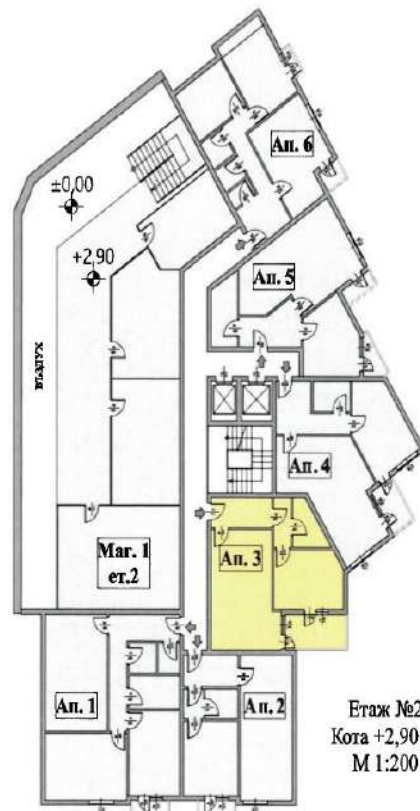

Етаж №2
Кота +2,90 м.
М 1:200

№	ПОМЕЩЕНИЕ	ПОД	СТЕНИ	ТАВАН	ПЛОЩ
1	АНТРЕ / КОРИДОР	гранитгрес	лясно	ляско	7,28 м ²
2	ДНЕВНА-КУХНЯ-СТОЛОВА	гранитгрес	ляско	ляско	23,71 м ²
3	СПАЛНЯ	ляминог	ляско	ляско	12,66 м ²
4	БАНЯ С ТОВАЛЕТНА	терахол	фаянс	ляско	2,96 м ²
5	БАЛКОН	гранитгрес	мазилка	ляско	1,67 м ²

Апартамент 3 | Етаж 2

ВХОД
Апартамент №3
Етаж №2
Кота +2,90 м.

Цена.

ЛЕГЕНДА :

- ЗИДАРИЯ
- СТОМАНОБЕТОНОВИ КОЛОНИ
- СТОМАНОБЕТОНОВИ ШАЙБИ
- КОМИННО ТЯЛО

Имот	Квадратура	Идеални част в %	Идеални част в м ²	Обща квадратура
Апартамент №3	62,67 м ²	2,348	14,81 м ²	80,03 м ²

Етаж №2
Кота +2,90 м.
М 1:200

№ ПОМЕЩЕНИЕ	ПОД	СТЕНИ	ТАВАН	ПЛОЩ
1 АНТРЕ / КОРИДОР	гранитогрес	лагекс	лагекс	8,49 м ²
2 ДНЕВНА-КУХНЯ-СТОЛОВА	гранитогрес	лагекс	лагекс	23,66 м ²
3 СПАЛНЯ	ламинат	лагекс	лагекс	12,75 м ²
4 БАНЯ С ТОАЛЕТНА	теракот	фаянс	лагекс	3,68 м ²
5 БАЛКОН	гранитогрес	мезиника	лагекс	6,78 м ²