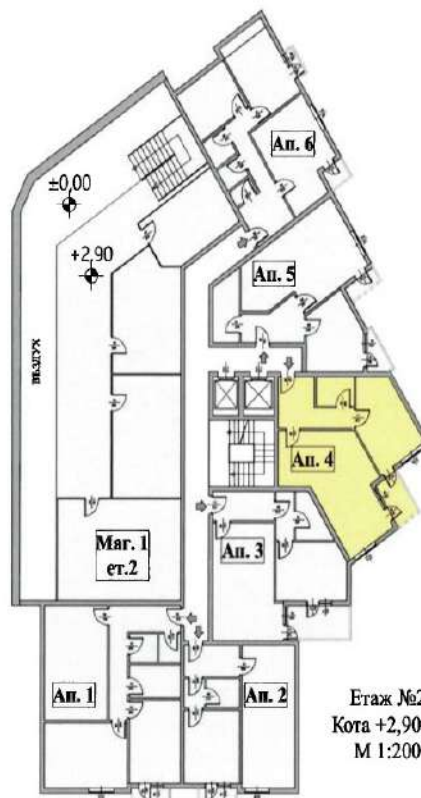

Апартамент 4 | Етаж 2

ВХОД
Апартамент №4
Етаж №2
Кота +2,90 м.

Цена.

ЛЕГЕНДА :

- ЗИДАРИЯ
- СТОМАНБЕТОНОВИ КОЛОНИ
- СТОМАНБЕТОНОВИ ШАЙБИ
- КОМИННО ТЯЛО

Имот	Квадратура	Идеални част в %	Идеални част в м ²	Обща квадратура
Апартамент №4	63,97 м ²	2,396	15,11 м ²	81,63 м ²

Етаж №2
Кота +2,90 м.
М 1:200

№	ПОМЕЩЕНИЕ	ПОД	СТЕНИ	ТАВАН	ПЛОЩ
1	АНТРЕ / КОРИДОР	гранитогрес	лятекс	лятекс	8,38 м ²
2	ДНЕВНА-КУХНЯ-СТОЛОВА	гранитогрес	лятекс	лятекс	26,44 м ²
3	СПАЛНЯ	ламинат	лятекс	лятекс	13,50 м ²
4	БАНЯ С ТОАЛЕТНА	теразол	фаянс	лятекс	3,59 м ²
5	БАЛКОН	гранитогрес	мизела	лятекс	3,60 м ²