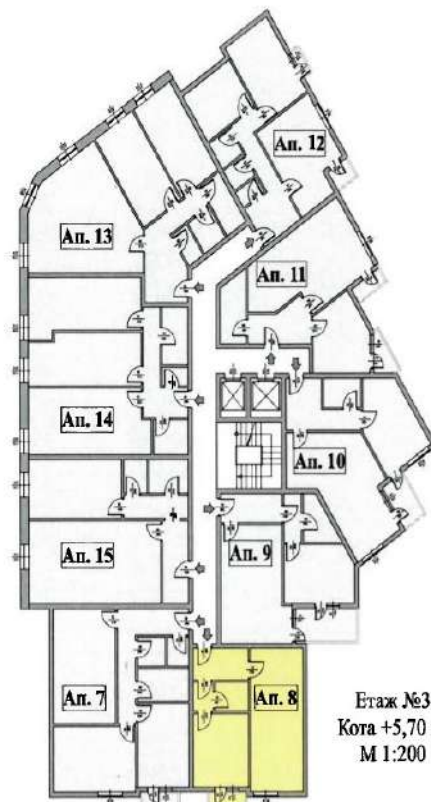

Апартамент 8 | Етаж 3

ВХОД
Апартамент №8
Етаж №3
Кота +5,70 м.

Ценз.

ЛЕГЕНДА :

- ЗИДАРИЯ
- СТОМАНОБЕТОНОВИ КОЛОНИ
- СТОМАНОБЕТОНОВИ ШАЙБИ
- КОМИННО ТЯЛО

Имот	Квадратура	Идеални част в %	Идеални част в м ²	Обща квадратура
Апартамент №8	55,55 м ²	2,085	13,15 м ²	71,25 м ²