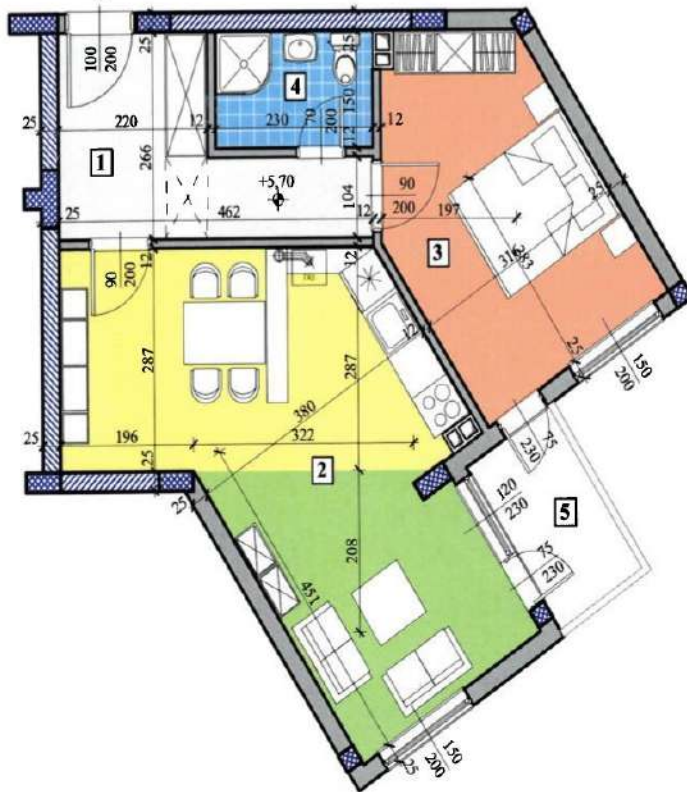

Апартамент 10 | Етаж 3

ВХОД
Апартамент №10
Етаж №3
Кота +5,70 м.

Цена: ...

ЛЕГЕНДА :

- ЗИДАРИЯ
- СТОМАНОБЕТОНОВИ КОЛОНИ
- СТОМАНОБЕТОНОВИ ШАЙБИ
- КОМИННО ТЯЛО

Имот	Квадратура	Идеални част в %	Идеални част в м²	Обща квадратура
Апартамент №10	63,97 м²	2,396	15,11 м²	81,58 м²