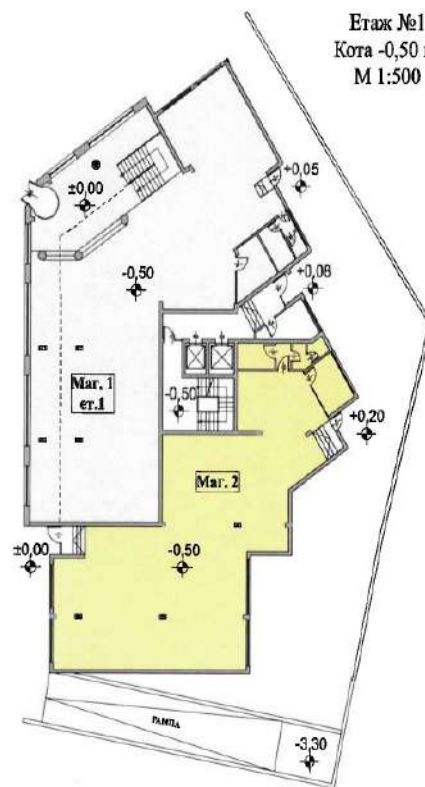

№ ПОМЕЩЕНИЕ	ПОД	СТЕНИ	ТАВАН	ПЛОЩ
1 ТЪРГОВСКА ЗАЛА	гранитогрес	лягес	лягес	229,04 м²
2 ОФИС	гранитогрес	лягес	лягес	8,83 м²
3 БИТОВКА	гранитогрес	лягес	лягес	4,79 м²
4 ТООЛЕТНА	теравте	фанно	лягес	3,88 м²