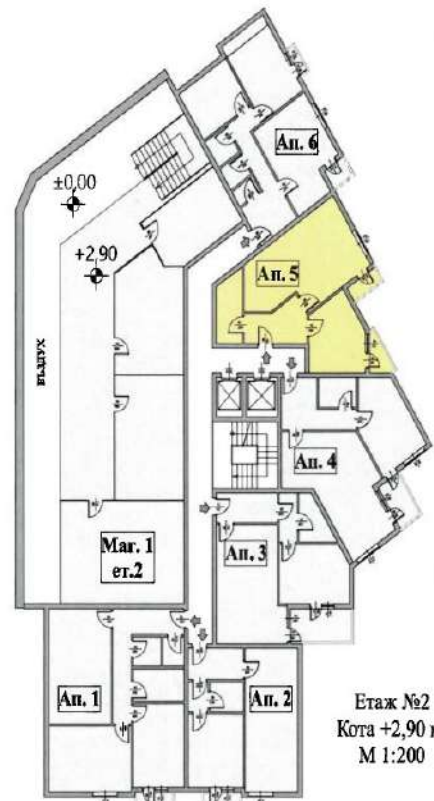

Апартамент 5 | Етаж 2

ВХОД
Апартамент №5
Етаж №2
Кота +2,90 м.

Цена

ЛЕГЕНДА :

- ЗИДАРИЯ
- СТОМАНОБЕТОНОВИ КОЛОНИ
- СТОМАНОБЕТОНОВИ ШАЙБИ
- КОМИННО ТЯЛО

Имот	Квадратура	Идеални част в %	Идеални част в м ²	Обща квадратура
Апартамент №5	61,70 м ²	2,312	14,58 м ²	78,83 м ²