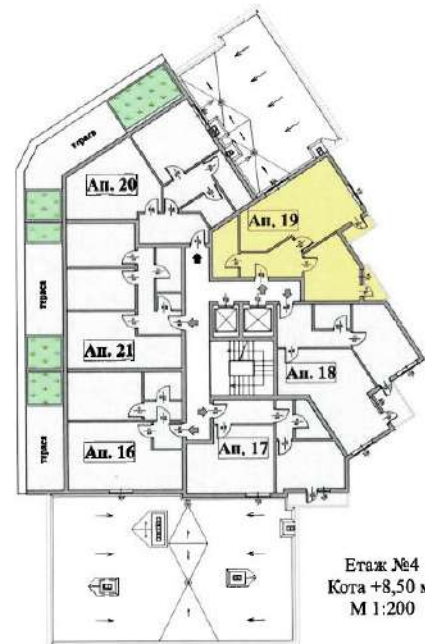

Апартамент 19 | Етаж 4

Цена

ВХОД
Апартамент №19
Етаж №4
Кота +8,50 м.

ЛЕГЕНДА :

- ЗИДАРИЯ
- СТОМАНБЕТОНОВИ КОЛОНИ
- СТОМАНБЕТОНОВИ ШАЙБИ
- КОМИННО ТЯЛО

Имот	Квадратура	Идеални част в %	Идеални част в м ²	Обща квадратура
Апартамент №19	62,94 м ²	2,381	15,02 м ²	87,96 м ²