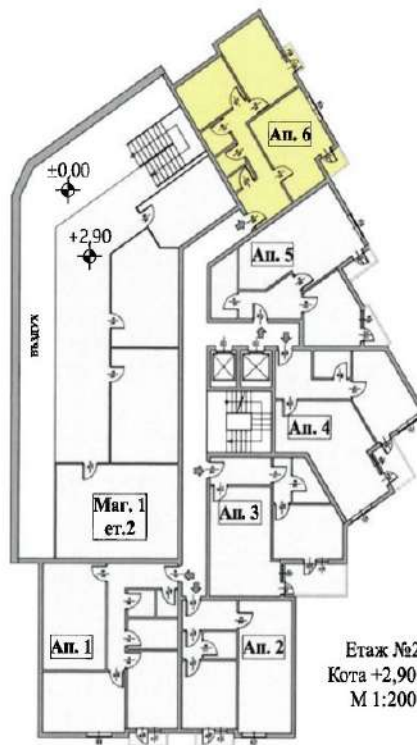

Апартамент 6 | Етаж 2

ВХОД
Апартамент №6
Етаж №2
Кота +2,90 м.

Цена:

ЛЕГЕНДА :

- ЗИДАРИЯ
- СТОМАНОБЕТОНОВИ КОЛОНИ
- СТОМАНОБЕТОНОВИ ШАЙБИ
- КОМИННО ТЯЛО

Имот	Квадратура	Идеални част в %	Идеални част в м ²	Обща квадратура
Апартамент №6	68,44 м ²	2,534	15,98 м ²	84,42 м ²

Етаж №2
Кота +2,90 м.
М 1:200

№	ПОМЕЩЕНИЕ	ПОД	СТЕНИ	ТАВАН	ПЛОЩ
1	АНТРЕ / КОРИДОР	гранитогрес	лакек	лакек	10,81 м ²
2	ДНЕВНА-КУХНЯ-СТОЛОВА	гранитогрес	лакек	лакек	17,46 м ²
3	ДЕТСКА СПАЛНЯ	лимонит	лакек	лакек	9,29 м ²
4	РОДИТЕЛСКА СПАЛНЯ	лимонит	лакек	лакек	13,65 м ²
5	БАНЯ С ТОВАЛЕТНА	теразол	фаянс	лакек	2,21 м ²
6	ТОВАЛЕТНА	теразол	фаянс	лакек	1,31 м ²
7	СКЛАД	гранитогрес	лакек	лакек	1,79 м ²
8	БАЛКОНИ	гранитогрес	мазинка	лакек	2,71 м ²