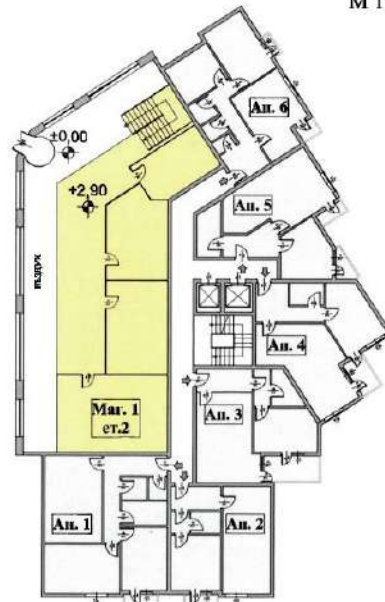

ЛЕГЕНДА :

- ЗИДАРИЯ
- СТОМАНОБЕТОНОВИ КОЛОНИ
- СТОМАНОБЕТОНОВИ ШАЙБИ

Имот	Квadrатура	Идеални част в %	Идеални част в м²	Обща квадратура
Магазин №1 етаж +2,90	181,08 м²	6,703	42,28 м²	223,36 м²

Етаж №2
Кота +2,90 м.
М 1:500