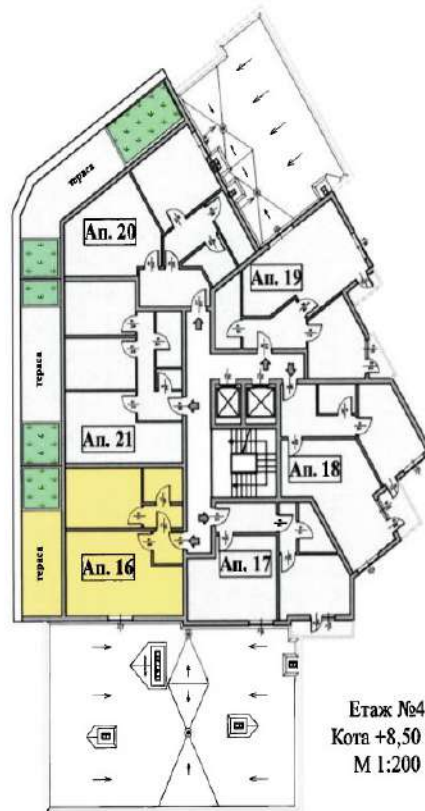

Етаж 4

Апартамент 16 | Етаж 4

Цена: ...

- ВХОД**
Апартамент №16
Етаж №4
Кота +8,50 м.
- ЛЕГЕНДА :**
- ЗИДАРИЯ
 - СТОМАНБЕТОНОВИ КОЛОНИ
 - СТОМАНБЕТОНОВИ ШАЙБИ
 - КОМИННО ТЯЛО

Имот	Квадратура	Идеални част в %	Идеални част в м ²	Обща квадратура
Апартамент №16	79,79 м ²	2,981	18,80 м ²	101,09 м ²