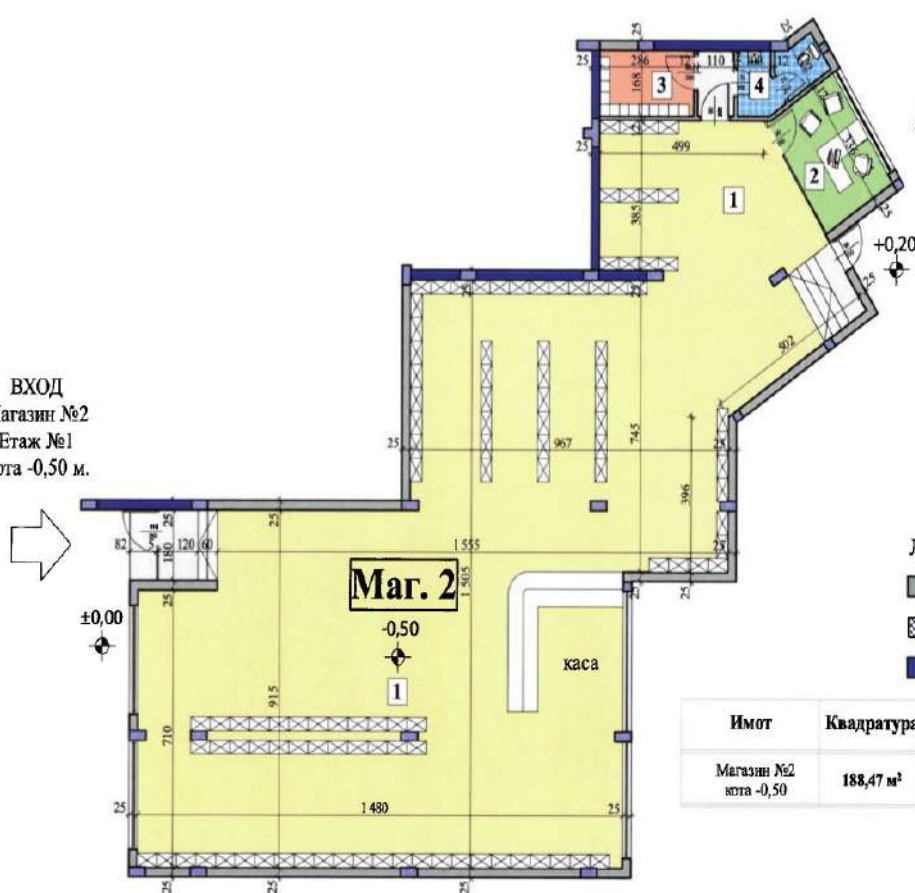

Магазин 2

ВХОД
Магазин №2
Етаж №1
Кота -0,50 м.

ЛЕГЕНДА :

- ЗИДАРИЯ
- СТОМАНОБЕТОНОВИ КОЛОНИ
- СТОМАНОБЕТОНОВИ ШАЙБИ

Имот	Квадратура	Идеални част в %	Идеални част в м²	Обща квадратура
Магазин №2 етаж -0,50	188,47 м²	6,977	44,00 м²	232,47 м²

Етаж №1
Кота -0,50 м.
М 1:500