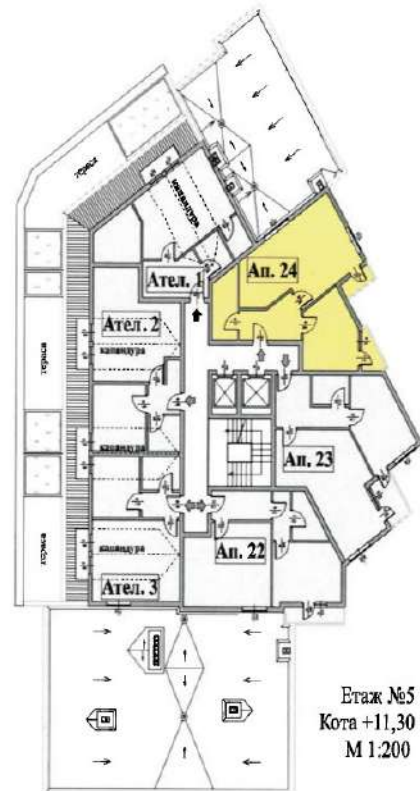

Апартамент 24 | Етаж 5

ВХОД
Апартамент №24
Етаж №5
Кота +11,30 м.

ЛЕГЕНДА :

-  ЗИДАРИЯ
-  СТОМАНБЕТОНОВИ КОЛОНИ
-  СТОМАНБЕТОНОВИ ШАЙБИ
-  КОМИННО ТЯЛО

Имот	Квадратура	Идеални част в %	Идеални част в м ²	Обща квадратура
Апартамент №24	62,98 м ²	2,371	14,96 м ²	81,54 м ²