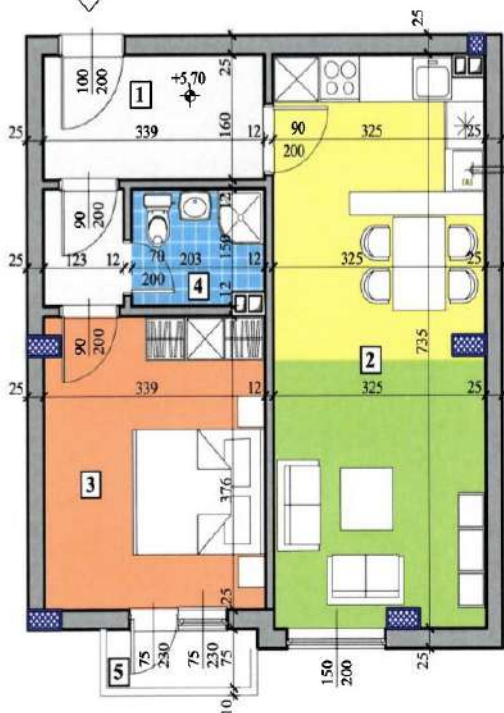

Апартамент 8 | Етаж 3

ВХОД
Апартамент №8
Етаж №3
Кота +5,70 м.

Ценз.

ЛЕГЕНДА :

- ЗИДАРИЯ
- СТОМАНОБЕТОНОВИ КОЛОНИ
- СТОМАНОБЕТОНОВИ ШАЙБИ
- КОМИННО ТЯЛО

Имот	Квадратура	Идеални част в %	Идеални част в м²	Обща квадратура
Апартамент №8	55,55 м²	2,085	13,15 м²	71,25 м²