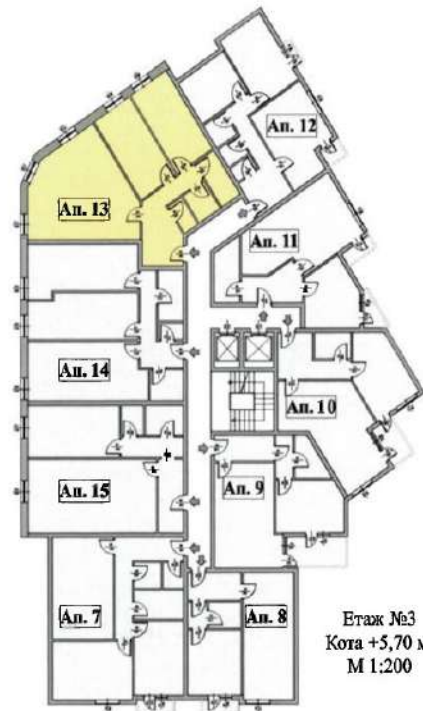

Етаж №3
Кота +5,70 м.
М 1:200

№	ПОМЕЩЕНИЕ	ПОД	СТЕНИ	ТАВАН	ПЛОЩ
1	АНТРЕ / КОРИДОР	гранитогрес	лукс	лукс	11,84 м²
2	ДНЕВНА-КУХНЯ-СТОЛОВА	гранитогрес	лукс	лукс	34,97 м²
3	ДЕТСКА СПАЛНЯ	ламинат	лукс	лукс	14,21 м²
4	РОДИТЕЛСКА СПАЛНЯ	ламинат	лукс	лукс	14,26 м²
5	БАНЯ С ТОВАЛЕТНА	теракот	фаянс	лукс	2,86 м²
6	ТОВАЛЕТНА	теракот	фаянс	лукс	1,88 м²
7	СКЛАД	гранитогрес	лукс	лукс	4,08 м²