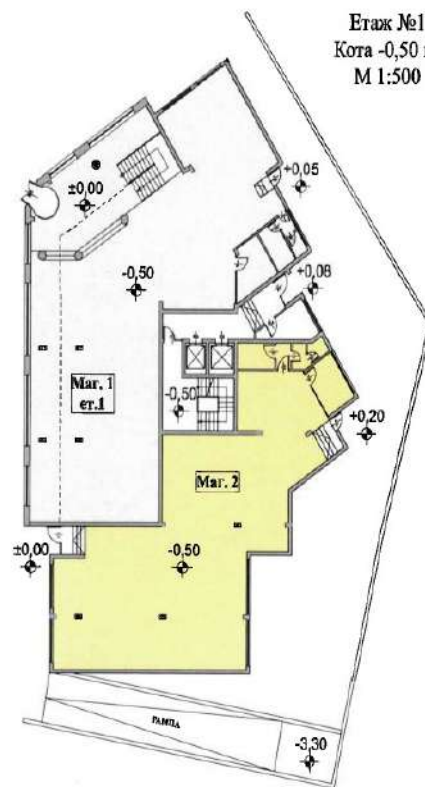

№ ПОМЕЩЕНИЕ	ПОД	СТЕНИ	ТАВАН	ПЛОЩ
1 ТЪРГОВСКА ЗАЛА	гранитогрес	лягекс	лягекс	229,04 м²
2 ОФИС	гранитогрес	лягекс	лягекс	8,83 м²
3 БИТОВКА	гранитогрес	лягекс	лягекс	4,79 м²
4 ТООЛЕТНА	теравог	фанно	лягекс	3,88 м²