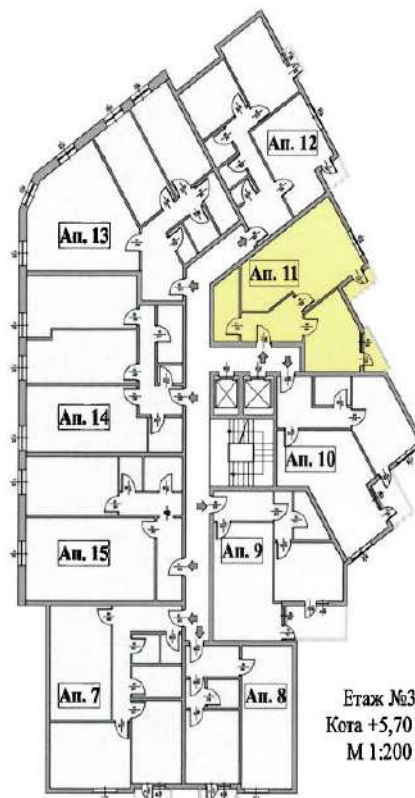

Апартамент 11 | Етаж 3

Цена

ВХОД
Апартамент №11
Етаж №3
Кота +5,70 м.

ЛЕГЕНДА :

- ЗИДАРИЯ
- СТОМАНОБЕТОНОВИ КОЛОНИ
- СТОМАНОБЕТОНОВИ ШАЙБИ
- КОМИННО ТЯЛО

Имот	Квадратура	Идеални част в %	Идеални част в м ²	Обща квадратура
Апартамент №11	61,70 м ²	2,311	14,57 м ²	78,67 м ²