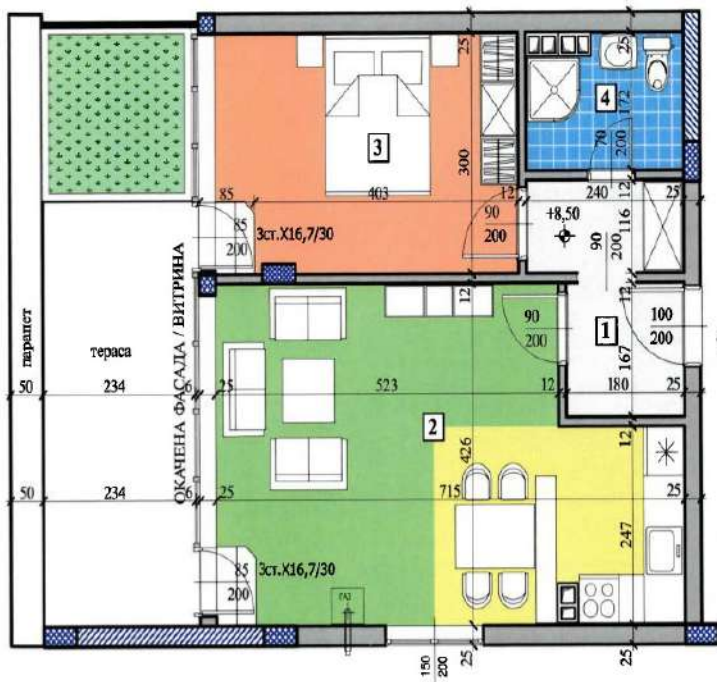

Етаж 2

Апартамент 1 | Етаж 2

ВХОД
Апартамент №1
Етаж №2
Кота +2,90 м.

Цена:

€

ЛЕГЕНДА :

- ЗИДАРИЯ
- СТОМАНОБЕТОНОВИ КОЛОНИ
- СТОМАНОБЕТОНОВИ ШАЙБИ
- КОМИННО ТЯЛО

Имот	Квадратура	Идеални част в %	Идеални част в м ²	Обща квадратура
Апартамент №1	85,16 м ²	3,152	19,88 м ²	105,04 м ²

Етаж №2
Кота +2,90 м.
М 1:200

№	ПОМЕЩЕНИЕ	ПОД	СТЕНИ	ТАВАН	ПЛОЩ
1	АНТРЕ / КОРИДОР	гранитгрес	лясно	ляско	7,28 м ²
2	ДНЕВНА-КУХНЯ-СТОЛОВА	гранитгрес	ляско	ляско	23,71 м ²
3	СПАЛНЯ	ляминог	ляско	ляско	12,66 м ²
4	БАНЯ С ТОВАЛЕТНА	терахол	фаянс	ляско	2,96 м ²
5	БАЛКОН	гранитгрес	мазилка	ляско	1,67 м ²

Етаж №3
Кота +5,70 м.
М 1:200

№	ПОМЕЩЕНИЕ	ПОД	СТЕНИ	ТАВАН	ПЛОЩ
1	АНТРЕ / КОРИДОР	гранитгорес	лигес	лигес	11,40 м ²
2	ДНЕВНА-КУХНЯ-СТОЛОВА	гранитгорес	лигес	лигес	34,51 м ²
3	СПАЛНЯ	пъмпаг	лигес	лигес	17,81 м ²
4	БАНЯ С ТОАЛЕТНА	теракот	фанс	лигес	3,80 м ²
5	СКЛАД	гранитгорес	лигес	лигес	2,37 м ²

Етаж 4

Апартамент 16 | Етаж 4

Цена: ...

- ВХОД**
Апартамент №16
Етаж №4
Кота +8,50 м.
- ЛЕГЕНДА :**
- ЗИДАРИЯ
 - СТОМАНБЕТОНОВИ КОЛОНИ
 - СТОМАНБЕТОНОВИ ШАЙБИ
 - КОМИННО ТЯЛО

Имот	Квадратура	Идеални част в %	Идеални част в м ²	Обща квадратура
Апартамент №16	79,79 м ²	2,981	18,80 м ²	101,09 м ²