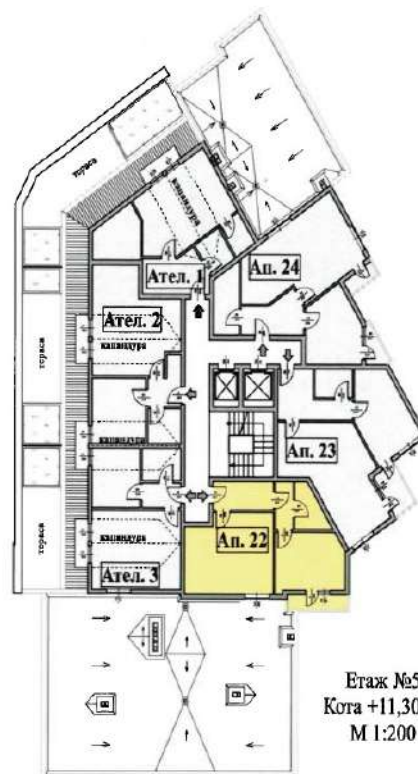

Етаж 5

Апартамент 22 | Етаж 5

ВХОД
Апартамент №22
Етаж №5
Кота +11,30 м.

Цена —

ЛЕГЕНДА :

- ЗИДАРИЯ
- СТОМАНОБЕТОНОВИ КОЛОНИ
- СТОМАНОБЕТОНОВИ ШАЙБИ
- КОМИННО ТЯЛО

Имот	Квадратура	Идеални част в %	Идеални част в м²	Обща квадратура
Апартамент №22	57,98 м²	2,170	13,68 м²	73,76 м²