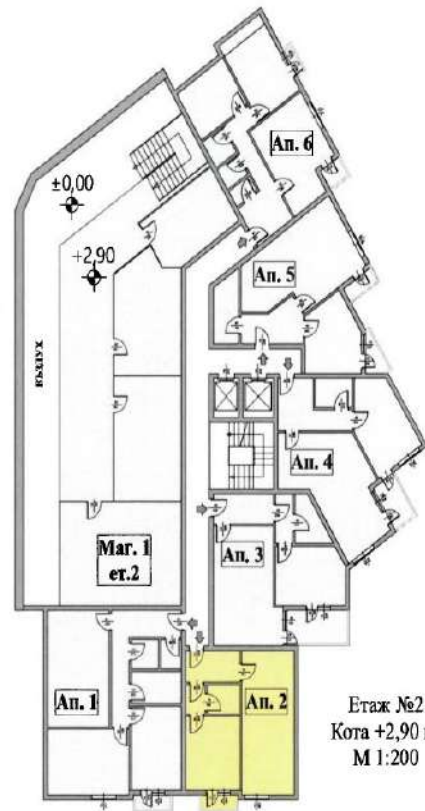

Етаж 2

Апартамент 1 | Етаж 2

ВХОД
Апартамент №1
Етаж №2
Кота +2,90 м.

Цена:

€

ЛЕГЕНДА :

- ЗИДАРИЯ
- СТОМАНОБЕТОНОВИ КОЛОНИ
- СТОМАНОБЕТОНОВИ ШАЙБИ
- КОМИННО ТЯЛО

Имот	Квадратура	Идеални част в %	Идеални част в м ²	Обща квадратура
Апартамент №1	85,16 м ²	3,152	19,88 м ²	105,04 м ²

Етаж №2
Кота +2,90 м.
М 1:200

№ ПОМЕЩЕНИЕ	ПОД	СТЕНИ	ТАВАН	ПЛОЩ
1 АНТРЕ / КОРИДОР	гранитогрес	лагекс	лагекс	10,87 м ²
2 ДНЕВНА-КУХНЯ-СТОЛОВА	гранитогрес	лагекс	лагекс	24,10 м ²
3 ДЕТСКА СПАЛНЯ	ламинал	лагекс	лагекс	17,93 м ²
4 РОДИТЕЛСКА СПАЛНЯ	ламинал	фајс	лагекс	13,41 м ²
5 БАНЯ С ТОАЛЕТНА	теразол	фајс	лагекс	5,16 м ²
6 ТОАЛЕТНА	теразол	фајс	лагекс	1,69 м ²
7 СКЛАД	гранитогрес	лагекс	лагекс	2,55 м ²
8 БАЛКОН	гранитогрес	мазилка	мазилка	2,02 м ²

Апартамент 2 | Етаж 2

ВХОД
Апартамент №2
Етаж №2
Кота +2,90 м.

Цена:

ЛЕГЕНДА :

- ЗИДАРИЯ
- СТОМАНБЕТОНОВИ КОЛОНИ
- СТОМАНБЕТОНОВИ ШАЙБИ
- КОМИННО ТЯЛО

Имот	Квадратура	Идеални част в %	Идеални част в м ²	Обща квадратура
Апартамент №2	57,48 м ²	2,156	13,60 м ²	73,63 м ²

Етаж №2
Кота +2,90 м.
М 1:200

№	ПОМЕЩЕНИЕ	ПОД	СТЕНИ	ТАВАН	ПЛОЩ
1	АНТРЕ / КОРИДОР	гранитгрес	лясно	ляско	7,28 м ²
2	ДНЕВНА-КУХНЯ-СТОЛОВА	гранитгрес	ляско	ляско	23,71 м ²
3	СПАЛНЯ	ляминог	ляско	ляско	12,66 м ²
4	БАНЯ С ТОВАЛЕТНА	терахол	фаянс	ляско	2,96 м ²
5	БАЛКОН	гранитгрес	мазилка	ляско	1,67 м ²