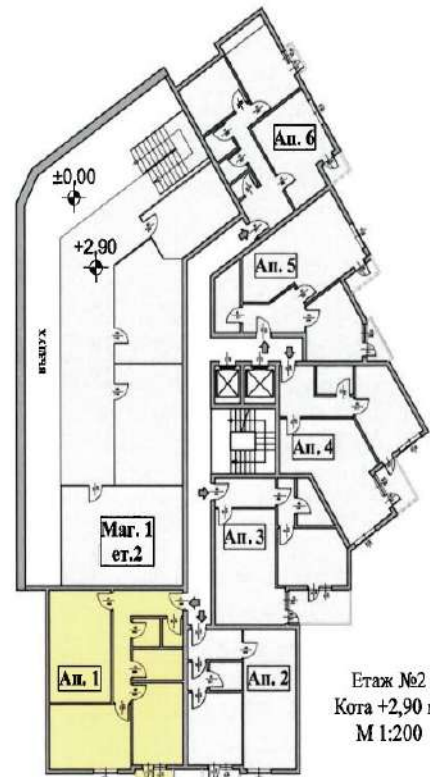

Етаж 2

Апартамент 1 | Етаж 2

ВХОД
Апартамент №1
Етаж №2
Кота +2,90 м.

Цена:

€

ЛЕГЕНДА :

- ЗИДАРИЯ
- СТОМАНОБЕТОНОВИ КОЛОНИ
- СТОМАНОБЕТОНОВИ ШАЙБИ
- КОМИННО ТЯЛО

Имот	Квадратура	Идеални част в %	Идеални част в м ²	Обща квадратура
Апартамент №1	85,16 м ²	3,152	19,88 м ²	105,04 м ²