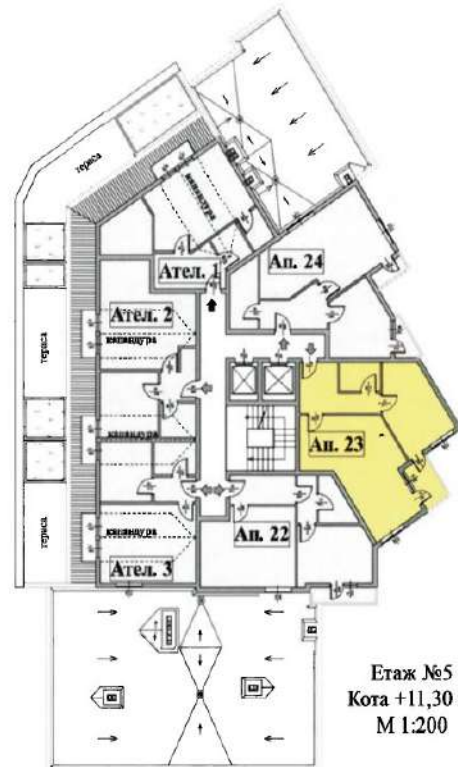

ВХОД
Апартамент №23
Етаж №5
Кота +11,30 м.

Цена:

ЛЕГЕНДА :

- ЗИДАРИЯ
- СТОМАНБЕТОНОВИ КОЛОНИ
- СТОМАНБЕТОНОВИ ШАЙБИ
- КОМИННО ТЯЛО

Имот	Квадратура	Идеални част в %	Идеални част в м ²	Обща квадратура
Апартамент №23	63,59 м ²	2,377	14,99 м ²	80,68 м ²