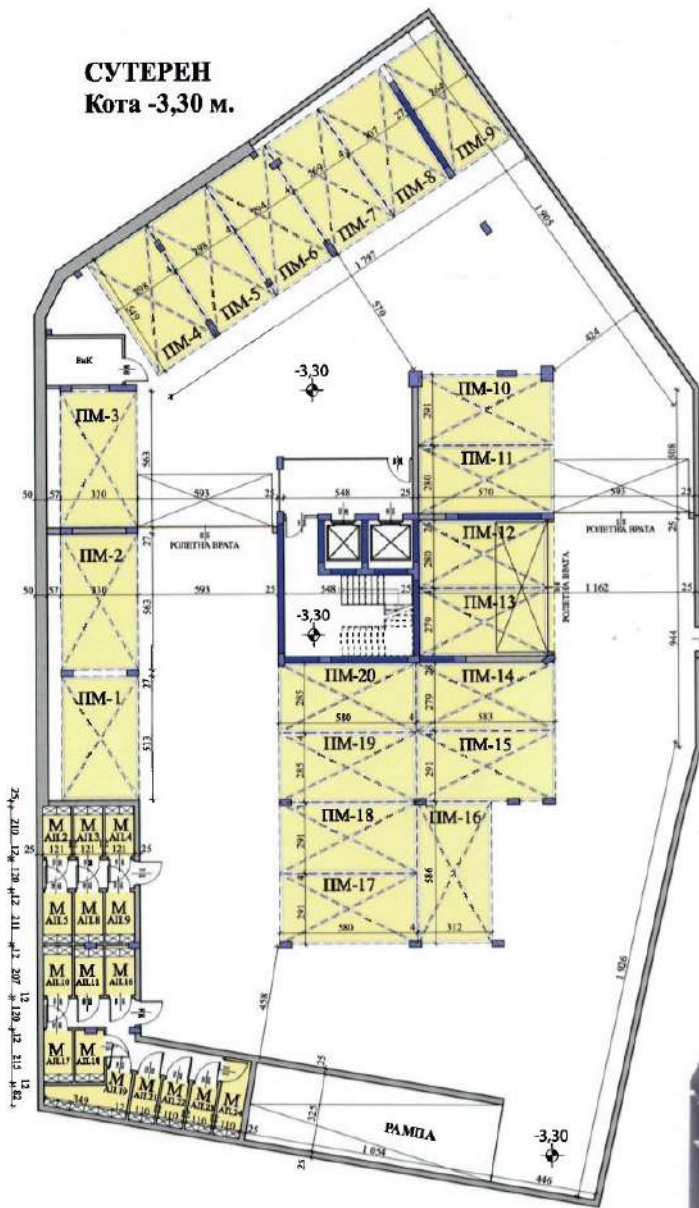

СУТЕРЕН
Кота -3,30 м.

1. **ЛЕГЕНДА :**
2. ЗИДАРИЯ
   - СТОМАНОБЕТОНОВИ КОЛОНИ
   - СТОМАНОБЕТОНОВИ ШАЙБИ

Имот	Квadrатура	Идеални част в %	Идеални част в м²	Обща квадратура
ПАРКОМЯСТО №1	18,06 м²	5,196	21,15 м²	39,15 м²
ПАРКОМЯСТО №2	19,10 м²	5,514	22,44 м²	41,54 м²
ПАРКОМЯСТО №3	19,10 м²	5,514	22,44 м²	41,54 м²
ПАРКОМЯСТО №4	17,00 м²	4,908	19,97 м²	36,97 м²
ПАРКОМЯСТО №5	17,00 м²	4,908	19,97 м²	36,97 м²
ПАРКОМЯСТО №6	17,10 м²	4,936	20,09 м²	37,19 м²
ПАРКОМЯСТО №7	16,30 м²	4,706	19,15 м²	35,45 м²
ПАРКОМЯСТО №8	16,80 м²	4,850	19,74 м²	36,54 м²
ПАРКОМЯСТО №9	16,20 м²	4,677	19,03 м²	35,23 м²
ПАРКОМЯСТО №10	17,20 м²	4,965	20,21 м²	37,41 м²
ПАРКОМЯСТО №11	16,50 м²	4,763	19,39 м²	35,89 м²
ПАРКОМЯСТО №12	16,50 м²	4,763	19,39 м²	35,89 м²
ПАРКОМЯСТО №13	16,50 м²	4,763	19,39 м²	35,89 м²
ПАРКОМЯСТО №14	16,80 м²	4,850	19,74 м²	36,54 м²
ПАРКОМЯСТО №15	16,50 м²	4,763	19,39 м²	35,89 м²
ПАРКОМЯСТО №16	19,10 м²	5,514	22,44 м²	41,54 м²
ПАРКОМЯСТО №17	17,50 м²	5,082	20,56 м²	38,06 м²
ПАРКОМЯСТО №18	18,00 м²	5,196	21,15 м²	39,15 м²
ПАРКОМЯСТО №19	17,10 м²	4,936	20,09 м²	37,19 м²
ПАРКОМЯСТО №20	18,10 м²	5,225	21,27 м²	39,37 м²