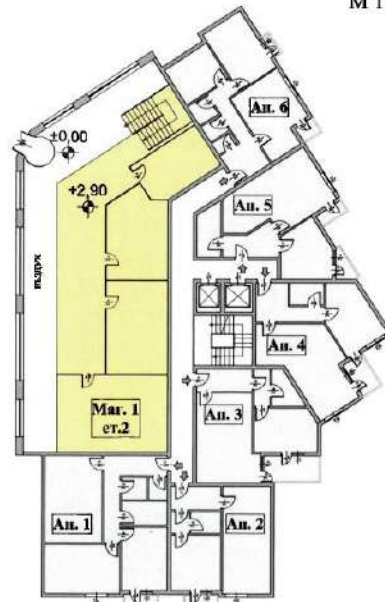

Етаж №1
Кота -0,50 м.
М 1:500

№ ПОМЕЩЕНИЕ	ПОД	СТЕНИ	ТАВАН	ПЛОЩ
1 АНТРЕ / ПРЕДВЕРИЕ	гранитогрес	лятекс	лятекс	55,84 м ²
2 ТЪРГОВСКА ЗАЛА	гранитогрес	лятекс	лятекс	279,17 м ²
3 ОФИС	гранитогрес	лятекс	лятекс	8,28 м ²
4 БИТОВКА	гранитогрес	фаянс	лятекс	4,49 м ²
5 ТОАЛЕТНА	теразол	фаянс	лятекс	2,99 м ²

Магазин 1 етаж 2

М 1:200

МАГАЗИН №1

ЗП Първо ниво 560,53 м²
 ЗП Второ ниво 223,36 м²
 ОБЩО ЗП 783,89 м²

ЛЕГЕНДА :

- ЗИДАРИЯ
- СТОМАНОБЕТОНОВИ КОЛОНИ
- СТОМАНОБЕТОНОВИ ШАЙБИ

Имот	Квадратура	Идеални част в %	Идеални част в м ²	Обща квадратура
Магазин №1 етаж +2,90	181,08 м ²	6,703	42,28 м ²	223,36 м ²

Етаж №2
 Кота +2,90 м.
 М 1:500

№ ПОМЕЩЕНИЕ	ПОД	СТЕНИ	ТАВАН	ПЛОЩ
1 ОФИС УПРАВИТЕЛ	гранитогрес	литеск	литеск	16,85 м ²
2 ОФИС СЕКРЕТАР	гранитогрес	литеск	литеск	24,32 м ²
3 ОФИС СЧЕТОВОДСТВО	гранитогрес	литеск	литеск	26,79 м ²
4 ОФИС СЪТРУДНИЦИ	гранитогрес	литеск	литеск	39,25 м ²
5 КОРИДОР/СТЪЛБИЩЕ	гранитогрес	литеск	литеск	66,83 м ²

Магазин 2

ВХОД
Магазин №2
Етаж №1
Кота -0,50 м.

ЛЕГЕНДА :

-  ЗИДАРИЯ
-  СТОМАНОБЕТОНОВИ КОЛОНИ
-  СТОМАНОБЕТОНОВИ ШАЙБИ

Имот	Квадратура	Идеални част в %	Идеални част в м ²	Обща квадратура
Магазин №2 етаж -0,50	188,47 м ²	6,977	44,00 м ²	232,47 м ²