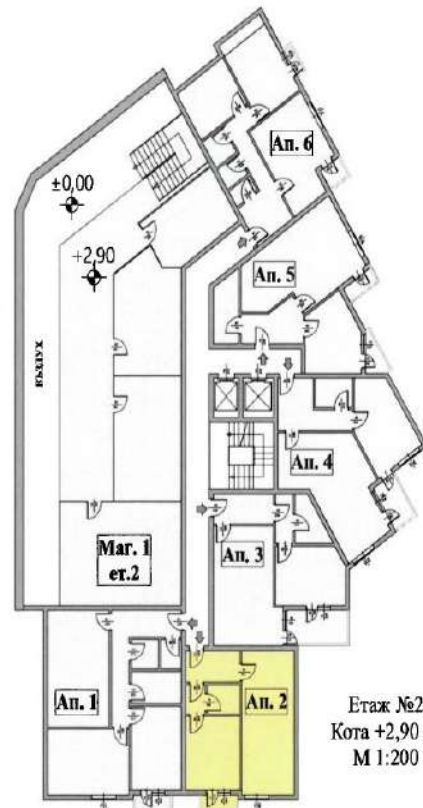

Апартамент 2 | Етаж 2

ВХОД
Апартамент №2
Етаж №2
Кота +2,90 м.

Цена:

ЛЕГЕНДА :

- ЗИДАРИЯ
- СТОМАНБЕТОНОВИ КОЛОНИ
- СТОМАНБЕТОНОВИ ШАЙБИ
- КОМИННО ТЯЛО

Имот	Квадратура	Идеални част в %	Идеални част в м ²	Обща квадратура
Апартамент №2	57,48 м ²	2,156	13,60 м ²	73,63 м ²