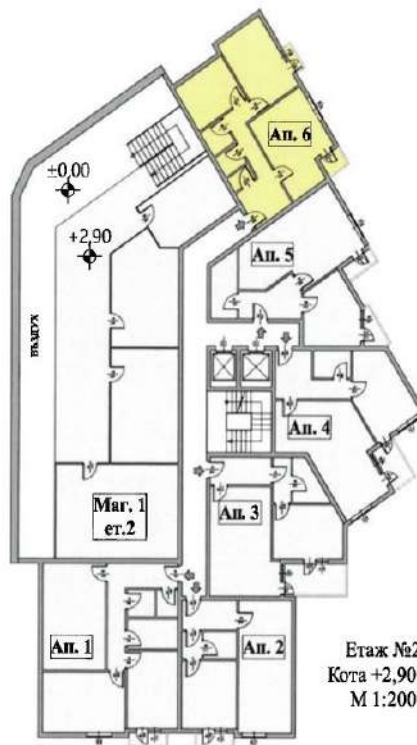

Апартамент 6 | Етаж 2

ВХОД
Апартамент №6
Етаж №2
Кота +2,90 м.

Цена:

ЛЕГЕНДА :

- ЗИДАРИЯ
- СТОМАНОБЕТОНОВИ КОЛОНИ
- СТОМАНОБЕТОНОВИ ШАЙБИ
- КОМИННО ТЯЛО

Имот	Квадратура	Идеални част в %	Идеални част в м ²	Обща квадратура
Апартамент №6	68,44 м ²	2,534	15,98 м ²	84,42 м ²