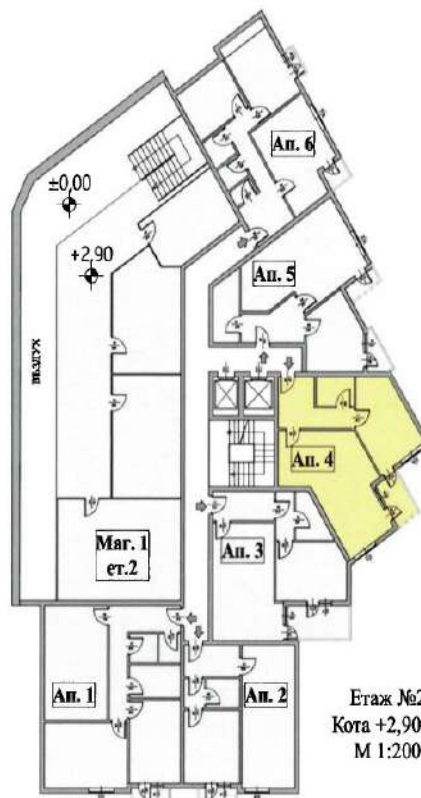

Апартамент 4 | Етаж 2

ВХОД
Апартамент №4
Етаж №2
Кота +2,90 м.

Цена.

ЛЕГЕНДА :

- ЗИДАРИЯ
- СТОМАНБЕТОНОВИ КОЛОНИ
- СТОМАНБЕТОНОВИ ШАЙБИ
- КОМИННО ТЯЛО

Имот	Квадратура	Идеални част в %	Идеални част в м ²	Обща квадратура
Апартамент №4	63,97 м ²	2,396	15,11 м ²	81,63 м ²