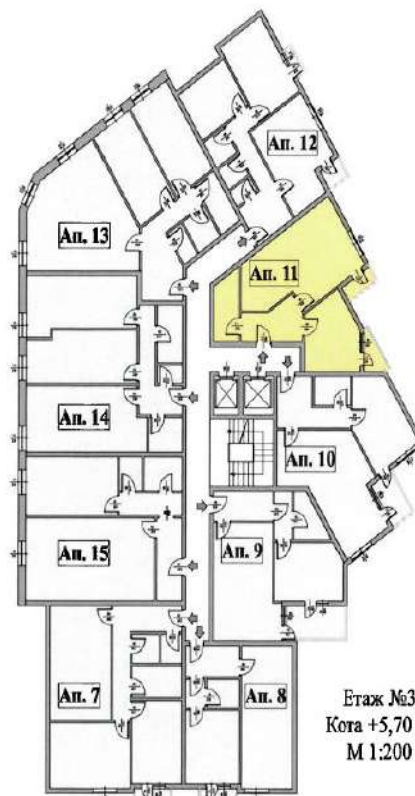

Апартамент 11 | Етаж 3

Цена

ВХОД
Апартамент №11
Етаж №3
Кота +5,70 м.

ЛЕГЕНДА :

- ЗИДАРИЯ
- СТОМАНОБЕТОНОВИ КОЛОНИ
- СТОМАНОБЕТОНОВИ ШАЙБИ
- КОМИННО ТЯЛО

Имот	Квадратура	Идеални част в %	Идеални част в м ²	Обща квадратура
Апартамент №11	61,70 м ²	2,311	14,57 м ²	78,67 м ²