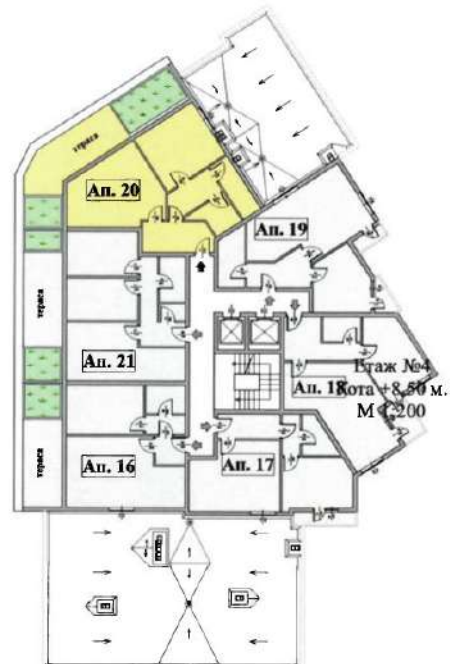

Цена:

ЛЕГЕНДА :

- ЗИДАРИЯ
- СТОМАНОБЕТОНОВИ КОЛОНИ
- СТОМАНОБЕТОНОВИ ШАЙБИ
- КОМИННО ТЯЛО

ВХОД
Апартамент №20
Етаж №4
Кота +8,50 м.

Имот	Квадратура	Идеални част в %	Идеални част в м ²	Обща квадратура
Апартамент №20	108,90 м ²	4,031	25,43 м ²	134,33 м ²