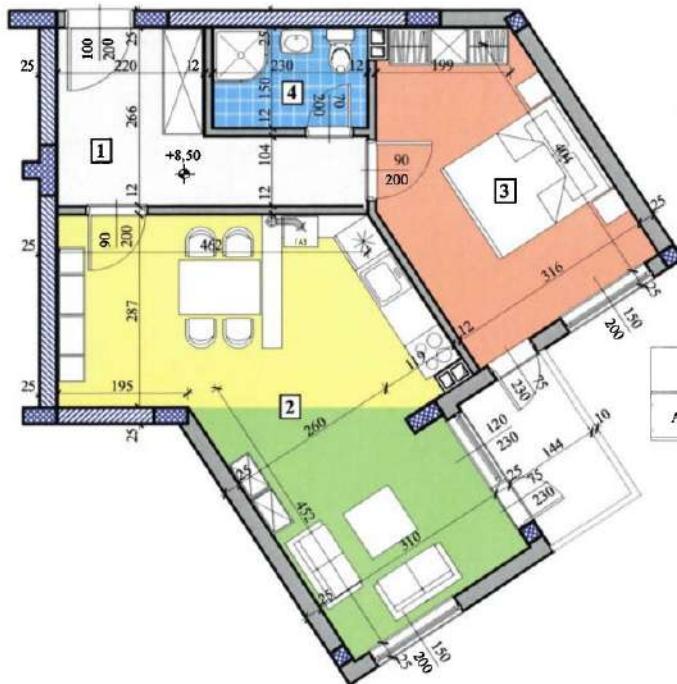

Апартамент 18 | Етаж 4

ВХОД
Апартамент №18
Етаж №4
Кота +8,50 м.