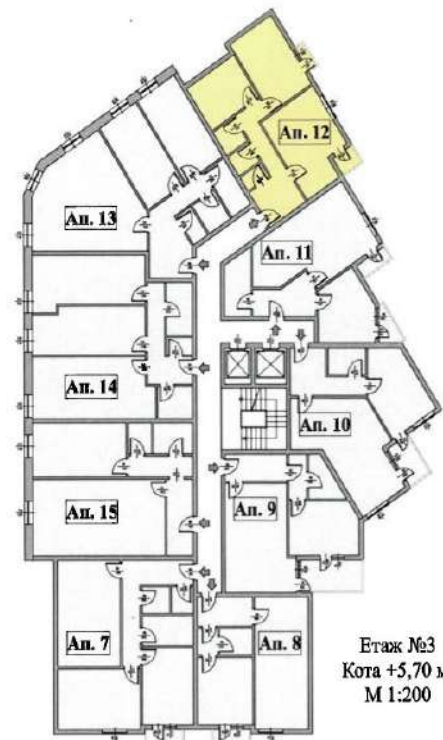

№	ПОМЕЩЕНИЕ	ПОД	СТЕНИ	ТАВАН	ПЛОЩ
1	АНТРЕ / КОРИДОР	гранитогрес	лагекс	лагекс	10,81 м²
2	ДНЕВНА-КУХНЯ-СТОЛОВА	гранитогрес	лагекс	лагекс	17,46 м²
3	ДЕТСКА СПАЛНЯ	ламинат	лагекс	лагекс	9,29 м²
4	РОДИТЕЛСКА СПАЛНЯ	ламинат	лагекс	лагекс	13,65 м²
5	БАНЯ С ТУАЛЕТНА	терцоп	фаянс	лагекс	2,21 м²
6	ТУАЛЕТНА	терцоп	фаянс	лагекс	1,32 м²
7	СКЛАД	гранитогрес	лагекс	лагекс	1,79 м²
8	БАЛКОНИ	гранитогрес	маслива	лагекс	2,72 м²