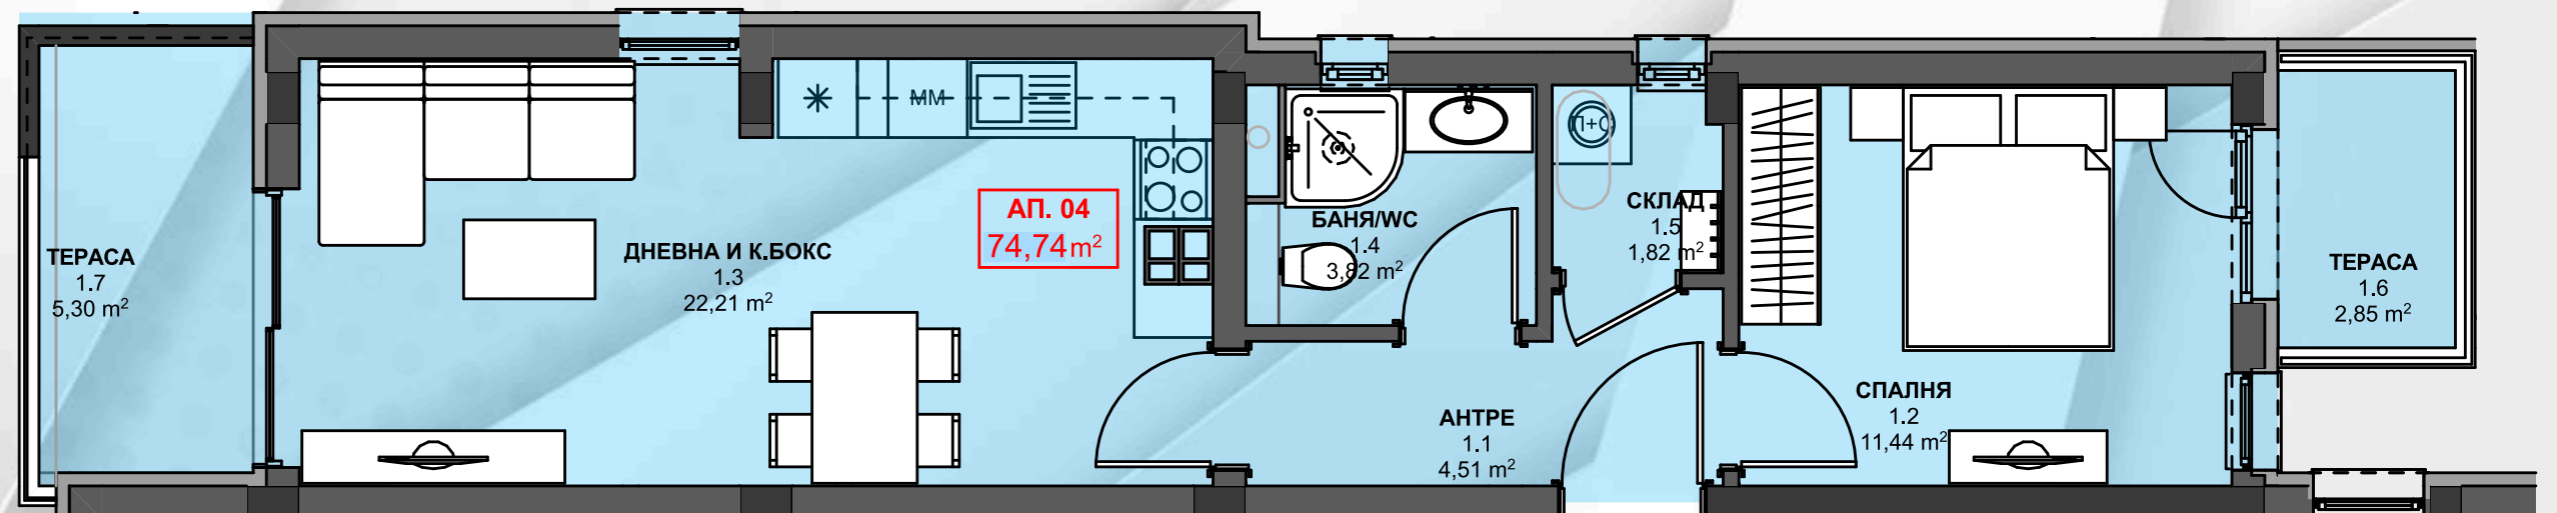

АПАРТАМЕНТ 4

АП.04		-66,25 м²	ОБЩИ ЧАСТИ -8,49 м²		ОБЩО-74,74 м²
№	НАЗНАЧЕНИЕ	м²	ПОД	СТЕНИ	ТАВАН
1.1	АНТРЕ	4,51	Гранитогрес	Латекс	Латекс
1.2	СПАЛНЯ	11,44	Ламинат	Латекс	Латекс
1.3	ДНЕВНА И К.БОКС	22,21	Ламинат	Латекс	Латекс
1.4	БАНЯ/WC	3,82	Теракота	Фаянс	Ок.таван
1.5	СКЛАД	1,82	Гранитогрес	Латекс	Латекс
1.6	ТЕРАСА	2,85	Гранитогрес	Фасадна мазилка	Фасадна мазилка
1.7	ТЕРАСА	5,30	Гранитогрес	Фасадна мазилка	Фасадна мазилка