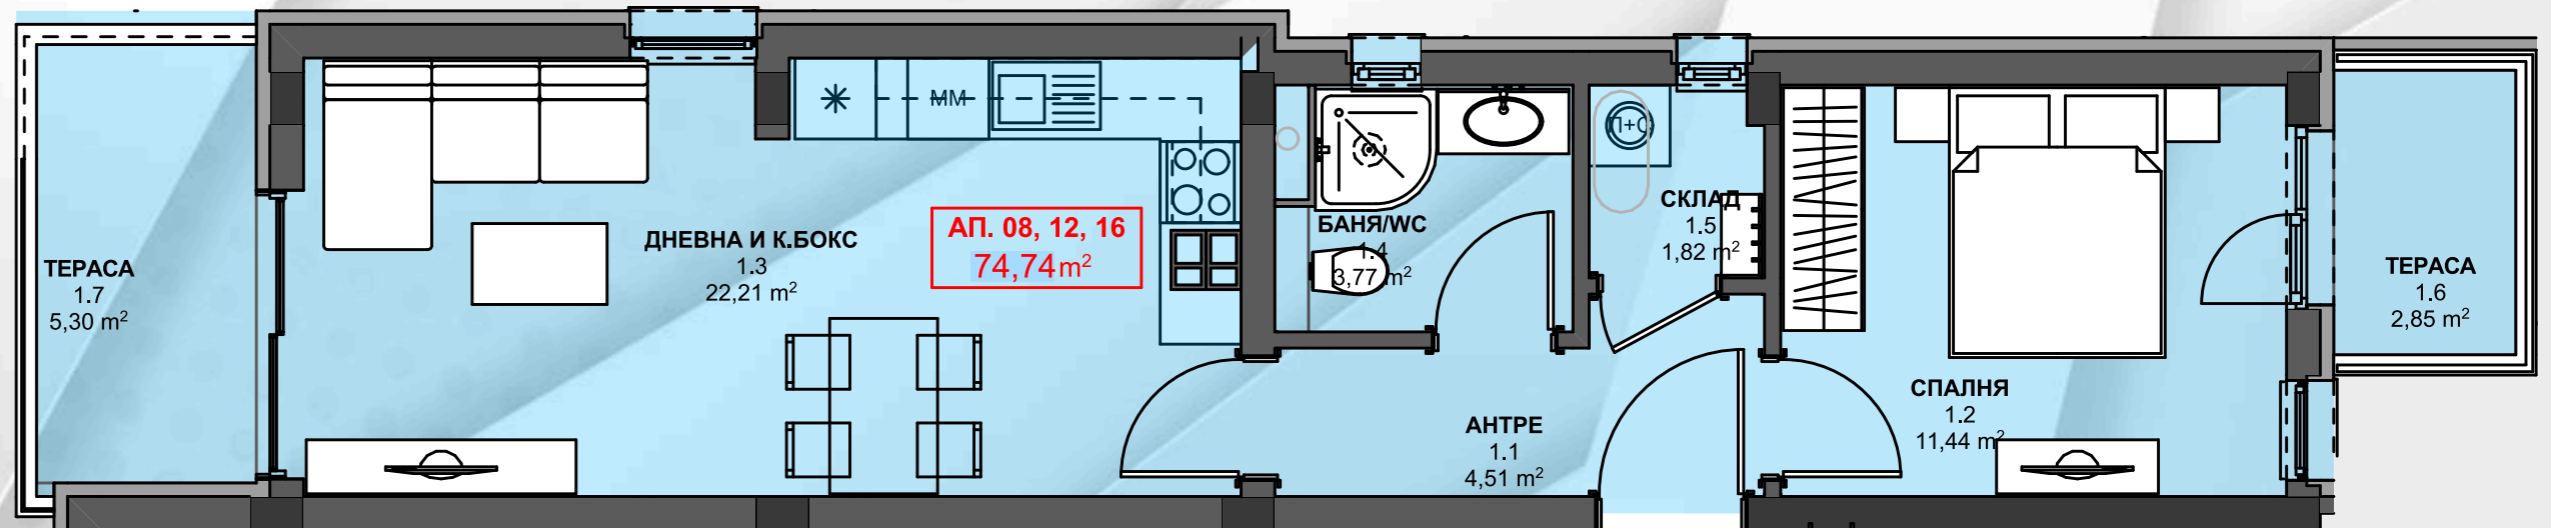

АПАРТАМЕНТ 08, 12, 16

АП.08, 12, 16 -66,25 м²		ОБЩИ ЧАСТИ -8,49 м²		ОБЩО-74,74 м²	
АП. 08, 12, 16	м²	ПОД	СТЕНИ	ТАВАН	
1.1	АНТРЕ	4,51	Гранитогрес	Латекс	Латекс
1.2	СПАЛНЯ	11,44	Ламинат	Латекс	Латекс
1.3	ДНЕВНА И К.БОКС	22,21	Ламинат	Латекс	Латекс
1.4	БАНЯ/ВС	3,77	Теракота	Фаянс	Ок.таван
1.5	СКЛАД	1,82	Гранитогрес	Латекс	Латекс
1.6	ТЕРАСА	2,85	Гранитогрес	Фасадна мазилка	Фасадна мазилка
1.7	ТЕРАСА	5,30	Гранитогрес	Фасадна мазилка	Фасадна мазилка