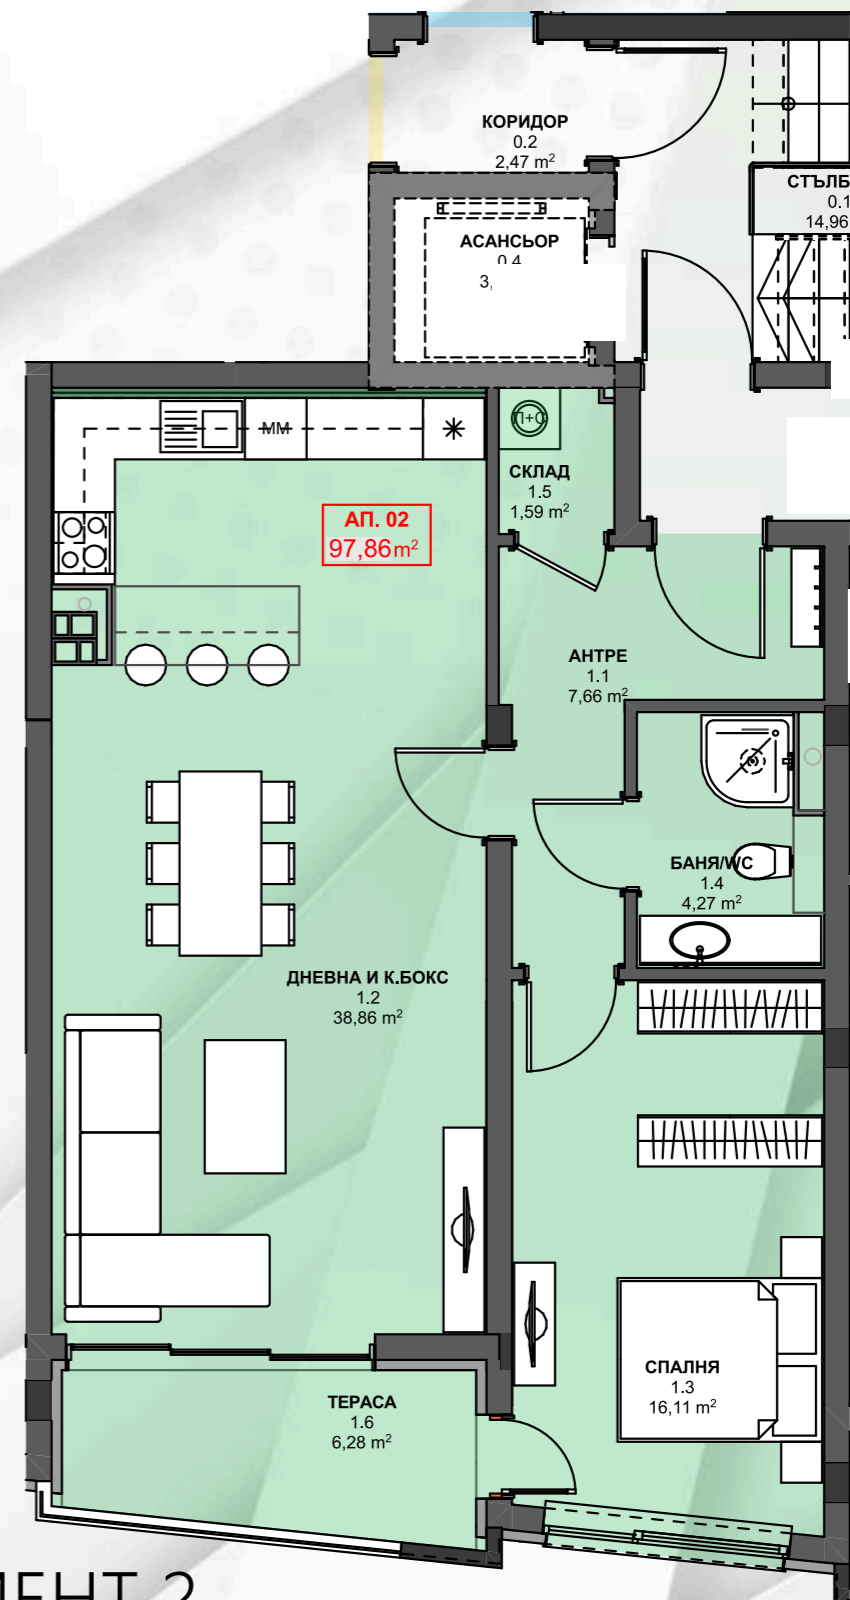

РАЗПРЕДЕЛЕНИЕ НА КОТА -0.00 · М 1:100

РАЗПРЕДЕЛЕНИЕ НА КОТА +3.55

АПАРТАМЕНТ 1

АП. 01 -115,45 м ²		ОБЩИ ЧАСТИ -14,79 м ²		ОБЩО-130,24 м ²	
АП.01	м ²	ПОД	СТЕНИ	ТАВАН	
1.1	АНТРЕ	4,65	Гранитогрес	Латекс	Латекс
1.2	КОРИДОР	8,67	Гранитогрес	Латекс	Латекс
1.3	ДНЕВНА И К.БОКС	34,33	Ламинат	Латекс	Латекс
1.4	СПАЛНЯ	13,74	Ламинат	Латекс	Латекс
1.5	СПАЛНЯ	14,26	Ламинат	Латекс	Латекс
1.6	WC	2,65	Теракота	Фаянс	Ок.таван
1.7	БАНЯ/WC	4,27	Теракота	Фаянс	Ок.таван
1.8	СКЛАД	1,83	Гранитогрес	Латекс	Латекс
1.9	ТЕРАСА	4,97	Гранитогрес	Фасадна мазилка	Фасадна мазилка
1.10	ТЕРАСА	7,59	Гранитогрес	Фасадна мазилка	Фасадна мазилка

АПАРТАМЕНТ 2

АП.02 -86,36 м ²		ОБЩИ ЧАСТИ -11,50 м ²		ОБЩО-97,86 м ²	
АП.02	м ²	ПОД	СТЕНИ	ТАВАН	
1.1	АНТРЕ	7,66	Гранитогрес	Латекс	Латекс
1.2	ДНЕВНА И К.БОКС	38,86	Ламинат	Латекс	Латекс
1.3	СПАЛНЯ	16,11	Ламинат	Латекс	Латекс
1.4	БАНЯ/WC	4,27	Теракота	Фаянс	Ок.таван
1.5	СКЛАД	1,59	Гранитогрес	Латекс	Латекс
1.6	ТЕРАСА	6,28	Гранитогрес	Фасадна мазилка	Фасадна мазилка

АПАРТАМЕНТ 3

АП.03		-134,35 м ²	ОБЩИ ЧАСТИ -17,44 м ²		ОБЩО-151,79 м ²
№	НАЗНАЧЕНИЕ	м ²	ПОД	СТЕНИ	ТАВАН
1.1	АНТРЕ	9,31	Гранитогрес	Латекс	Латекс
1.2	ДНЕВНА И К.БОКС	38,64	Ламинат	Латекс	Латекс
1.3	СПАЛНЯ	15,67	Ламинат	Латекс	Латекс
1.4	СПАЛНЯ	19,03	Ламинат	Латекс	Латекс
1.5	БАНЯ/WC	5,90	Теракота	Фаянс	Ок.таван
1.6	БАНЯ/WC	5,52	Теракота	Фаянс	Ок.таван
1.7	МОКРО П-Е	1,94	Гранитогрес	Латекс	Латекс
1.8	СКЛАД	1,63	Гранитогрес	Латекс	Латекс
1.9	ТЕРАСА	15,99	Гранитогрес	Фасадна мазилка	Фасадна мазилка
1.10	ТЕРАСА	3,24	Гранитогрес	Фасадна мазилка	Фасадна мазилка