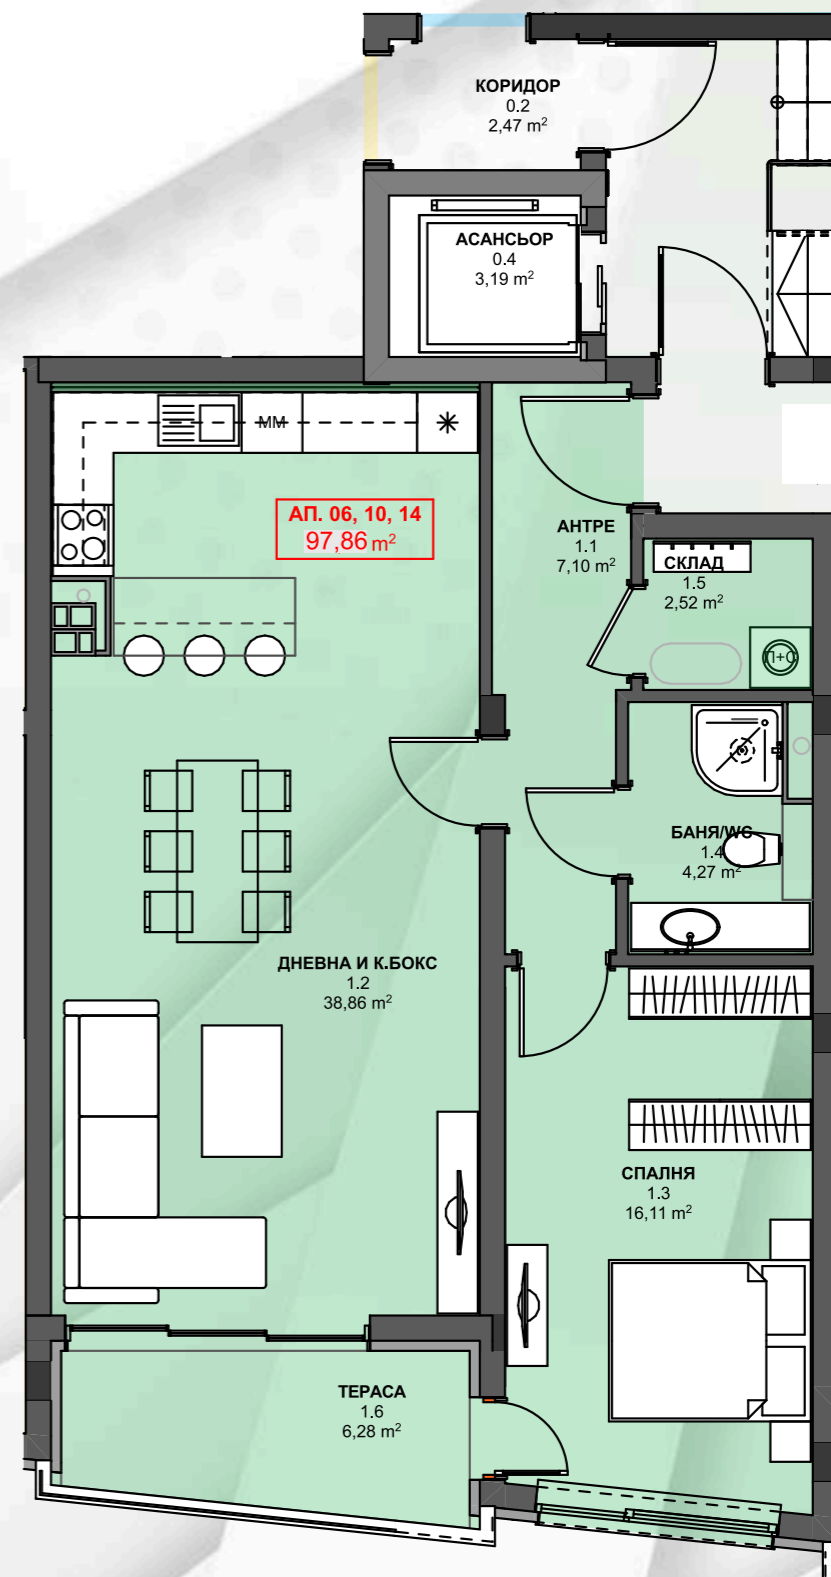

РАЗПРЕДЕЛЕНИЕ НА КОТА -0.00 · М 1:100

РАЗПРЕДЕЛЕНИЕ НА КОТА +3.55

АПАРТАМЕНТ 1

АП. 01 -115,45 м ²		ОБЩИ ЧАСТИ -14,79 м ²		ОБЩО-130,24 м ²	
АП.01	м ²	ПОД	СТЕНИ	ТАВАН	
1.1	АНТРЕ	4,65	Гранитогрес	Латекс	Латекс
1.2	КОРИДОР	8,67	Гранитогрес	Латекс	Латекс
1.3	ДНЕВНА И К.БОКС	34,33	Ламинат	Латекс	Латекс
1.4	СПАЛНЯ	13,74	Ламинат	Латекс	Латекс
1.5	СПАЛНЯ	14,26	Ламинат	Латекс	Латекс
1.6	WC	2,65	Теракота	Фаянс	Ок.таван
1.7	БАНЯ/WC	4,27	Теракота	Фаянс	Ок.таван
1.8	СКЛАД	1,83	Гранитогрес	Латекс	Латекс
1.9	ТЕРАСА	4,97	Гранитогрес	Фасадна мазилка	Фасадна мазилка
1.10	ТЕРАСА	7,59	Гранитогрес	Фасадна мазилка	Фасадна мазилка

АПАРТАМЕНТ 4

АП.04		-66,25 м ²	ОБЩИ ЧАСТИ -8,49 м ²		ОБЩО-74,74 м ²
№	НАЗНАЧЕНИЕ	м ²	ПОД	СТЕНИ	ТАВАН
1.1	АНТРЕ	4,51	Гранитогрес	Латекс	Латекс
1.2	СПАЛНЯ	11,44	Ламинат	Латекс	Латекс
1.3	ДНЕВНА И К.БОКС	22,21	Ламинат	Латекс	Латекс
1.4	БАНЯ/WC	3,82	Теракота	Фаянс	Ок.таван
1.5	СКЛАД	1,82	Гранитогрес	Латекс	Латекс
1.6	ТЕРАСА	2,85	Гранитогрес	Фасадна мазилка	Фасадна мазилка
1.7	ТЕРАСА	5,30	Гранитогрес	Фасадна мазилка	Фасадна мазилка

РАЗПРЕДЕЛЕНИЕ НА КОТА +6,38

АПАРТАМЕНТ 05, 09, 13

АП. 05, 09, 13		-115,45 м²	ОБЩИ ЧАСТИ -14,79 м²		ОБЩО-130,24 м²
АП. 05, 09, 13	№	м²	ПОД	СТЕНИ	ТАВАН
1.1	АНТРЕ	4,65	Гранитогрес	Латекс	Латекс
1.2	КОРИДОР	8,67	Гранитогрес	Латекс	Латекс
1.3	ДНЕВНА И К.БОКС	34,33	Ламинат	Латекс	Латекс
1.4	СПАЛНЯ	13,74	Ламинат	Латекс	Латекс
1.5	СПАЛНЯ	14,26	Ламинат	Латекс	Латекс
1.6	WC	2,65	Теракота	Фаянс	Ок.таван
1.7	БАНЯ/WC	4,27	Теракота	Фаянс	Ок.таван
1.8	СКЛАД	1,83	Гранитогрес	Латекс	Латекс
1.9	ТЕРАСА	4,97	Гранитогрес	Фасадна мазилка	Фасадна мазилка
1.10	ТЕРАСА	7,59	Гранитогрес	Фасадна мазилка	Фасадна мазилка