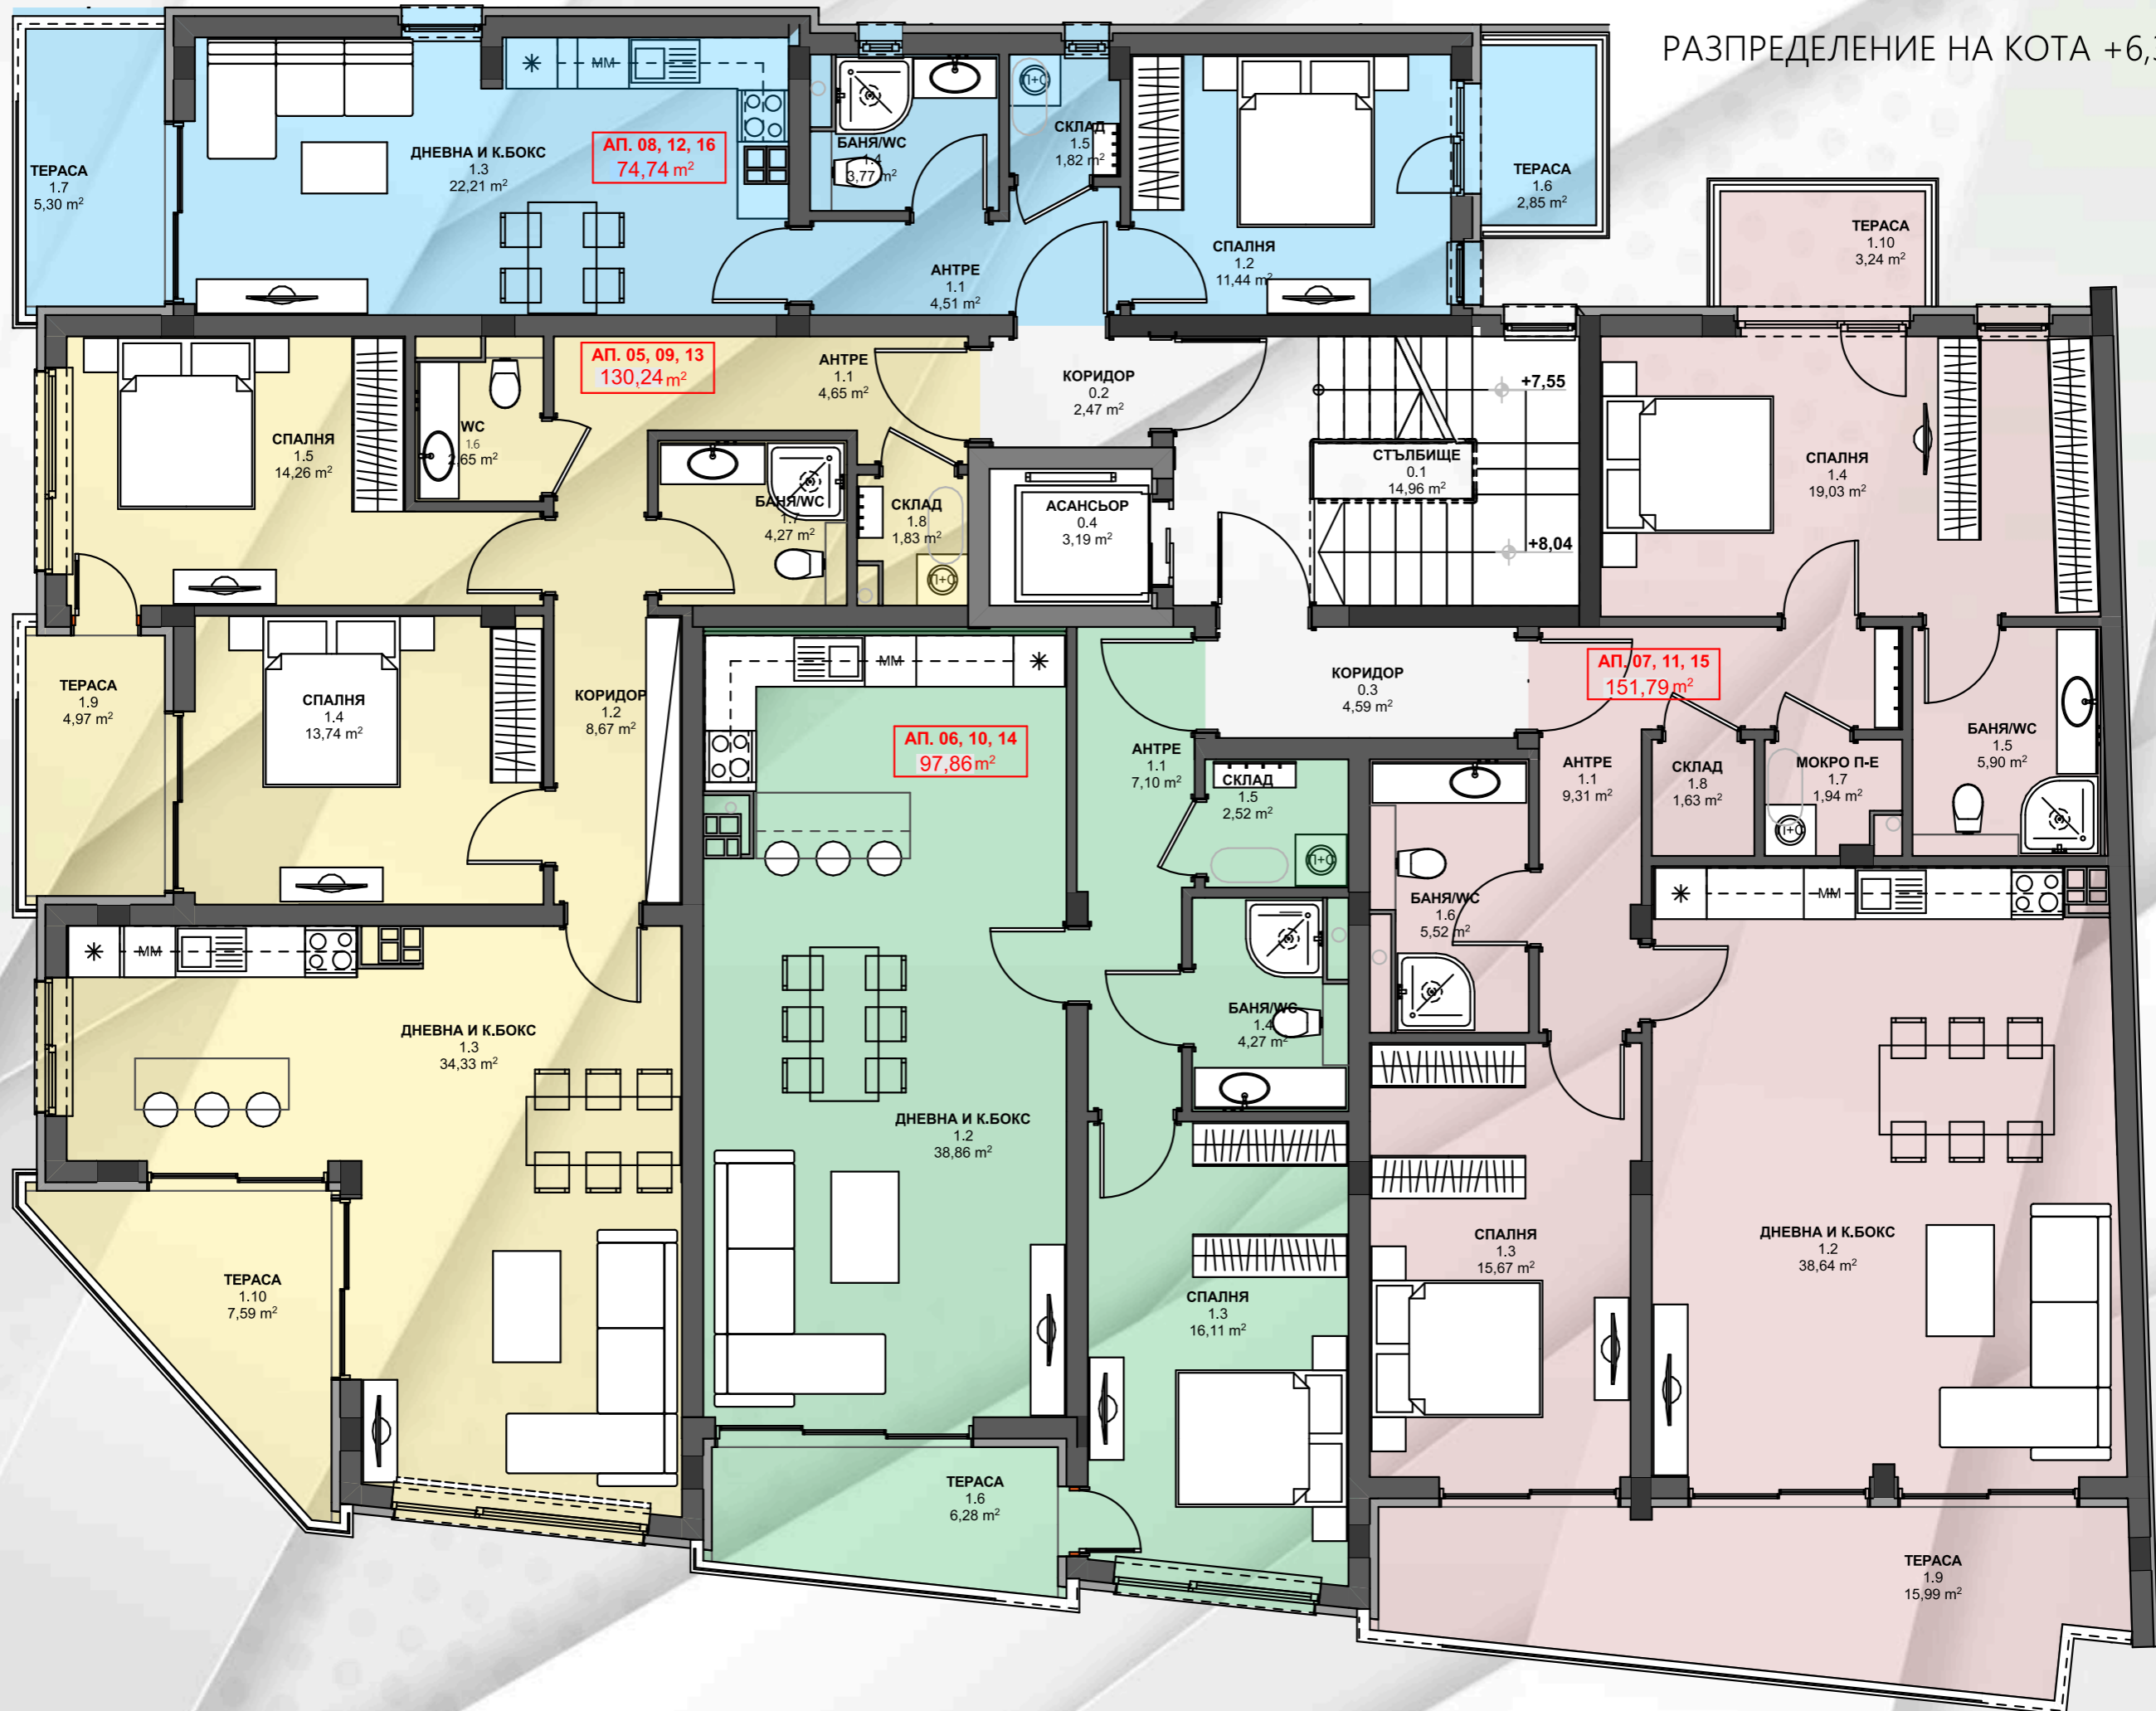

РАЗПРЕДЕЛЕНИЕ НА КОТА +6,38