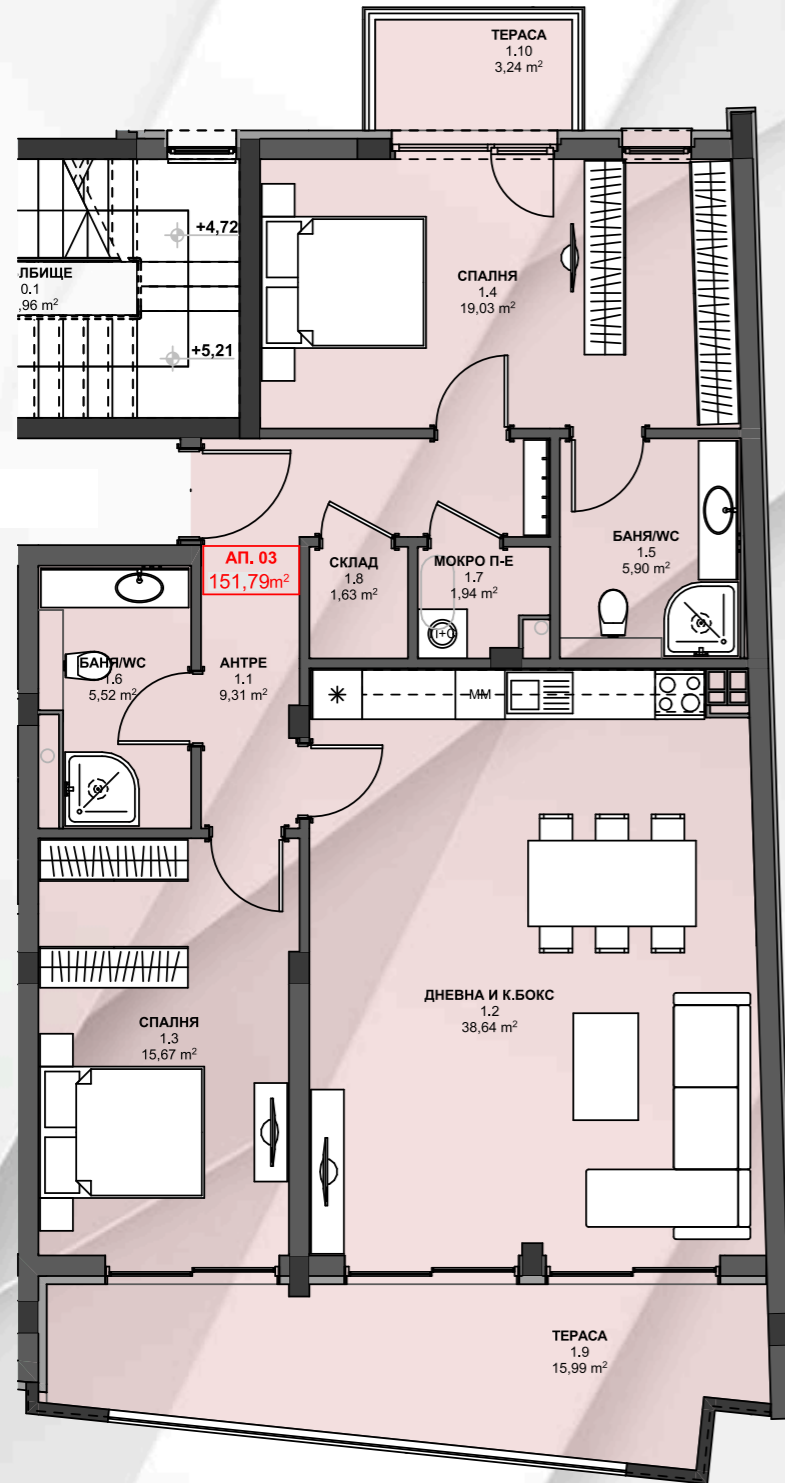

РАЗПРЕДЕЛЕНИЕ НА КОТА -0.00 · М 1:100

РАЗПРЕДЕЛЕНИЕ НА КОТА +3.55

АПАРТАМЕНТ 1

АП. 01 -115,45 м ²		ОБЩИ ЧАСТИ -14,79 м ²		ОБЩО-130,24 м ²	
АП.01	м ²	ПОД	СТЕНИ	ТАВАН	
1.1	АНТРЕ	4,65	Гранитогрес	Латекс	Латекс
1.2	КОРИДОР	8,67	Гранитогрес	Латекс	Латекс
1.3	ДНЕВНА И К.БОКС	34,33	Ламинат	Латекс	Латекс
1.4	СПАЛНЯ	13,74	Ламинат	Латекс	Латекс
1.5	СПАЛНЯ	14,26	Ламинат	Латекс	Латекс
1.6	WC	2,65	Теракота	Фаянс	Ок.таван
1.7	БАНЯ/WC	4,27	Теракота	Фаянс	Ок.таван
1.8	СКЛАД	1,83	Гранитогрес	Латекс	Латекс
1.9	ТЕРАСА	4,97	Гранитогрес	Фасадна мазилка	Фасадна мазилка
1.10	ТЕРАСА	7,59	Гранитогрес	Фасадна мазилка	Фасадна мазилка

АПАРТАМЕНТ 2

АП.02 -86,36 м ²		ОБЩИ ЧАСТИ -11,50 м ²		ОБЩО-97,86 м ²	
АП.02	м ²	ПОД	СТЕНИ	ТАВАН	
1.1	АНТРЕ	7,66	Гранитогрес	Латекс	Латекс
1.2	ДНЕВНА И К.БОКС	38,86	Ламинат	Латекс	Латекс
1.3	СПАЛНЯ	16,11	Ламинат	Латекс	Латекс
1.4	БАНЯ/WC	4,27	Теракота	Фаянс	Ок.таван
1.5	СКЛАД	1,59	Гранитогрес	Латекс	Латекс
1.6	ТЕРАСА	6,28	Гранитогрес	Фасадна мазилка	Фасадна мазилка

АПАРТАМЕНТ 3

АП.03		-134,35 м ²	ОБЩИ ЧАСТИ -17,44 м ²		ОБЩО-151,79 м ²
№	НАЗНАЧЕНИЕ	м ²	ПОД	СТЕНИ	ТАВАН
1.1	АНТРЕ	9,31	Гранитогрес	Латекс	Латекс
1.2	ДНЕВНА И К.БОКС	38,64	Ламинат	Латекс	Латекс
1.3	СПАЛНЯ	15,67	Ламинат	Латекс	Латекс
1.4	СПАЛНЯ	19,03	Ламинат	Латекс	Латекс
1.5	БАНЯ/WC	5,90	Теракота	Фаянс	Ок.таван
1.6	БАНЯ/WC	5,52	Теракота	Фаянс	Ок.таван
1.7	МОКРО П-Е	1,94	Гранитогрес	Латекс	Латекс
1.8	СКЛАД	1,63	Гранитогрес	Латекс	Латекс
1.9	ТЕРАСА	15,99	Гранитогрес	Фасадна мазилка	Фасадна мазилка
1.10	ТЕРАСА	3,24	Гранитогрес	Фасадна мазилка	Фасадна мазилка