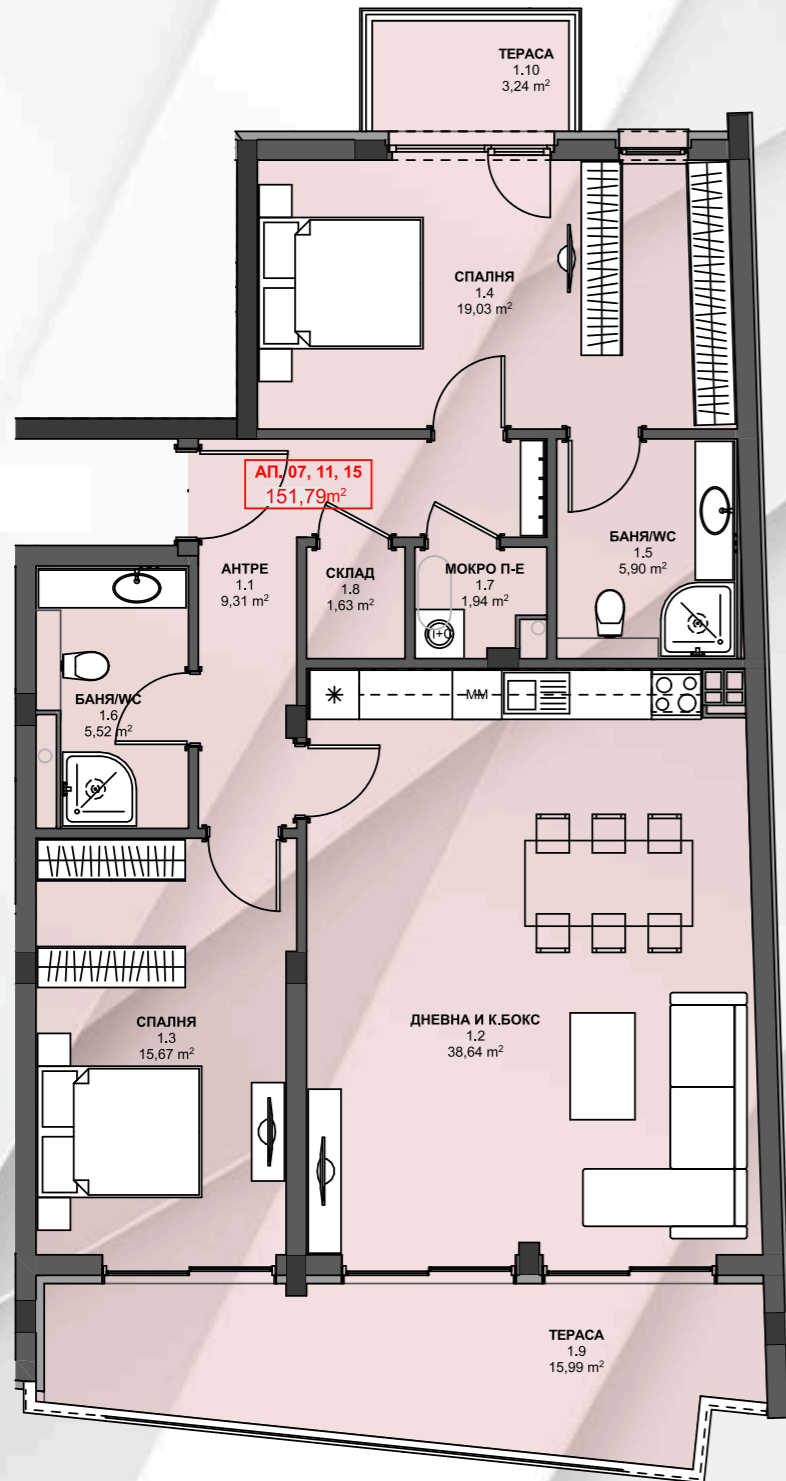

АПАРТАМЕНТ 07, 11, 15

АП.07, 11, 15 -134,35 м²		ОБЩИ ЧАСТИ -17,44 м²		ОБЩО-151,79 м²	
АП. 07, 11, 15	м²	ПОД	СТЕНИ	ТАВАН	
1.1	АНТРЕ	9,31	Гранитогрес	Латекс	Латекс
1.2	ДНЕВНА И К.БОКС	38,64	Ламинат	Латекс	Латекс
1.3	СПАЛНЯ	15,67	Ламинат	Латекс	Латекс
1.4	СПАЛНЯ	19,03	Ламинат	Латекс	Латекс
1.5	БАНЯ/ВС	5,90	Теракота	Фаянс	Ок.таван
1.6	БАНЯ/ВС	5,52	Теракота	Фаянс	Ок.таван
1.7	МОКРО П-Е	1,94	Гранитогрес	Латекс	Латекс
1.8	СКЛАД	1,63	Гранитогрес	Латекс	Латекс
1.9	ТЕРАСА	15,99	Гранитогрес	Фасадна мазилка	Фасадна мазилка
1.10	ТЕРАСА	3,24	Гранитогрес	Фасадна мазилка	Фасадна мазилка