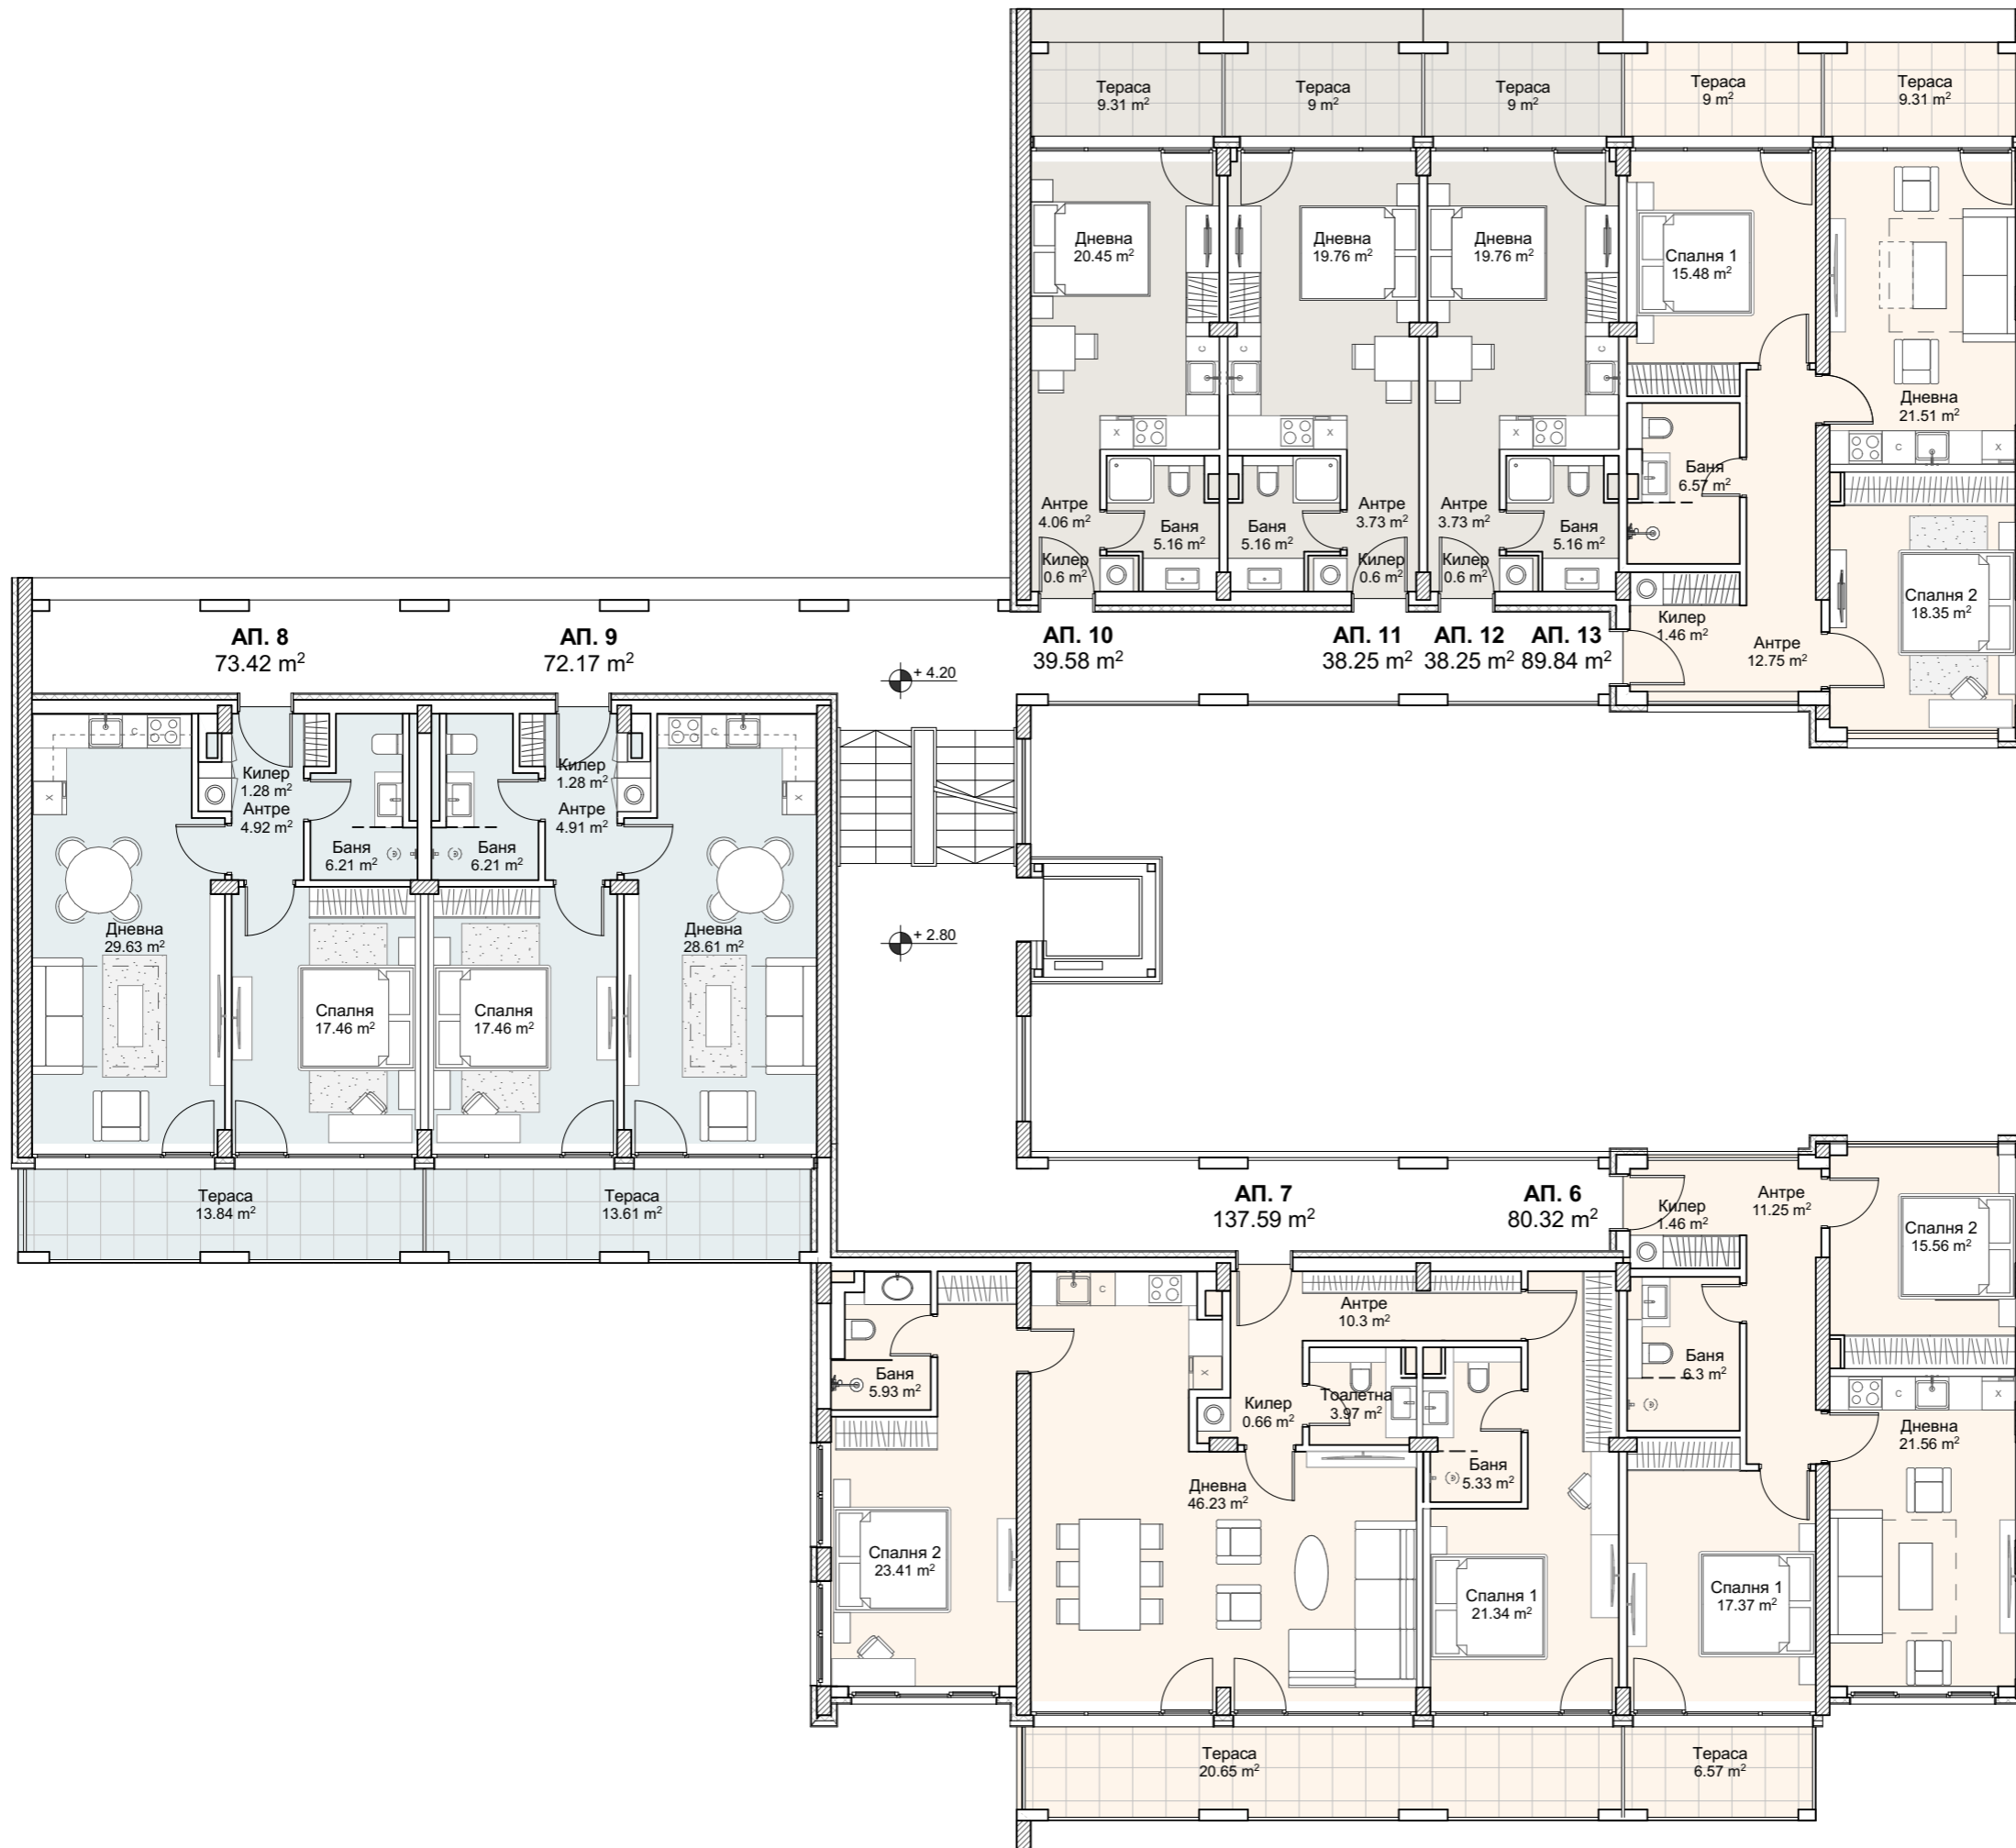

БЛОК 2
 ПЛАН НА КОТА - 3.25

БЛОК 2
ПЛАН НА КОТА +0.00/+0.45

БЛОК 2
ПЛАН НА КОТА +3.25

БЛОК 3
ПЛАН НА КОТА +9.80

БЛОК 3
ПЛАН НА КОТА +5.60/+7.00

БЛОК 3
ПЛАН НА КОТА +0.00/+1.40

БЛОК 3
ПЛАН НА КОТА -2.80

БЛОК 4
ПЛАН НА КОТА -2.80/-4.20

БЛОК 4
ПЛАН НА КОТА +2.80/+4.20

БЛОК 4
ПЛАН НА КОТА +5.60/+7.00

БЛОК 4
ПЛАН НА КОТА +9.80