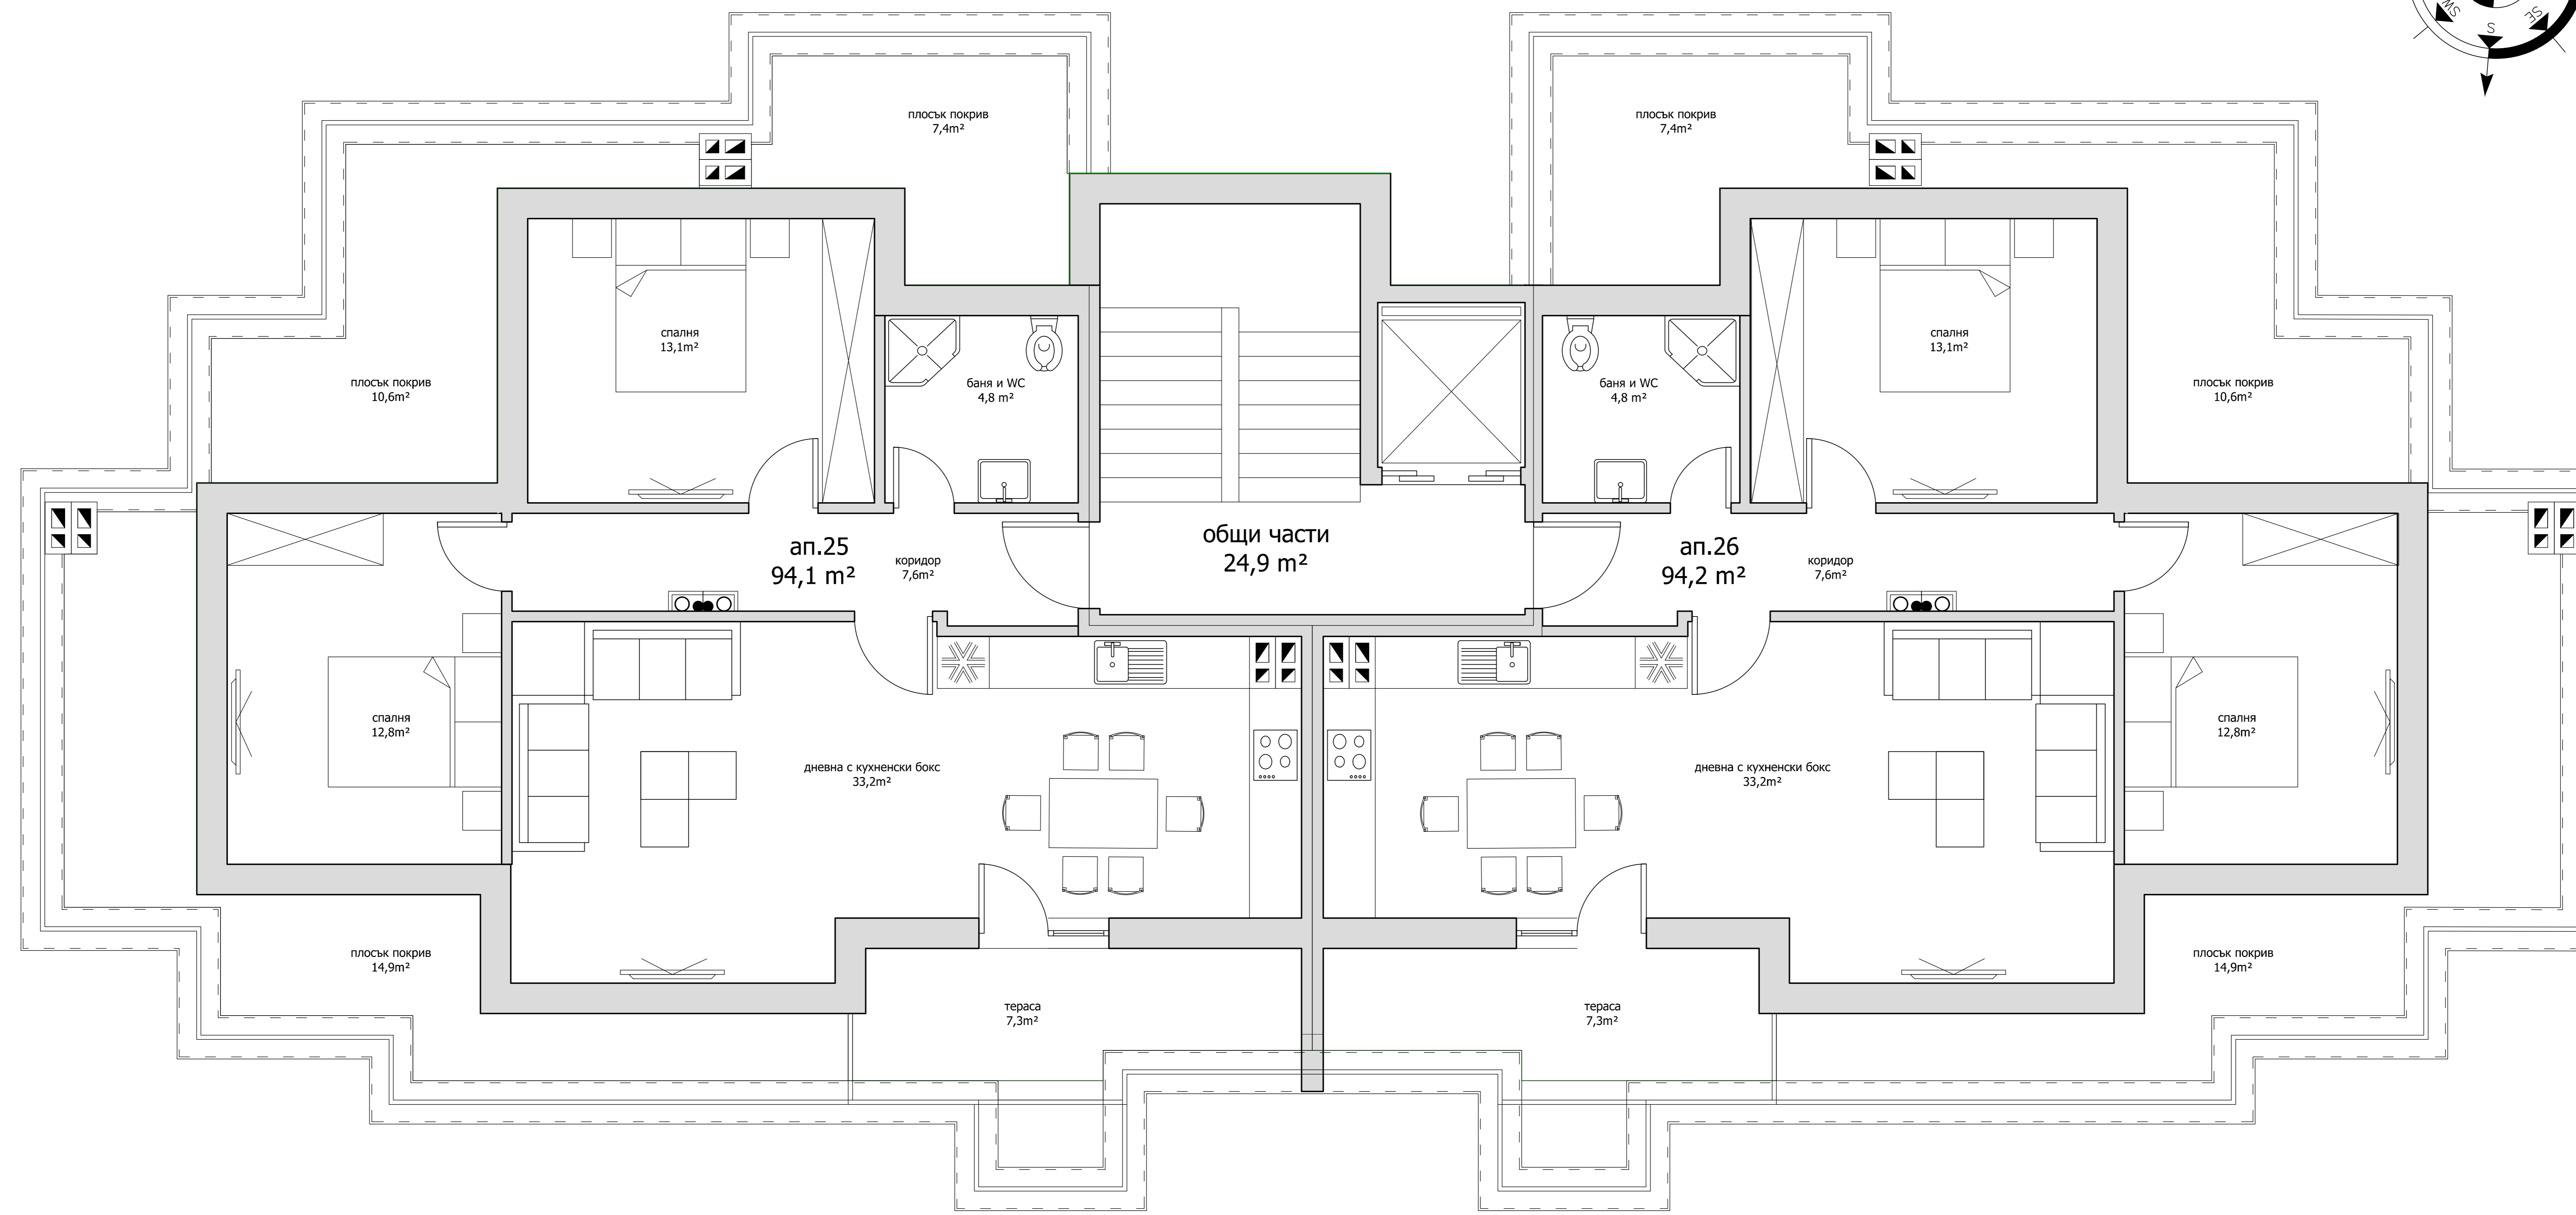

ap.6
48,4 m²
(55,92 m²)

ap.2
50 m²
(57,8m²)

ap.5
50 m²
(57,8 m²)

ap.3
43,7 m²
(50,52 m²)

ap.4
43,7 m²
(50,52 m²)

общи части
39,5 m²

дневна с кухненски бокс
19,2m²

дневна с кухненски бокс
19,2m²

дневна с кухненски бокс
18,7m²

дневна с кухненски бокс
18,7m²

дневна с кухненски бокс
18,9m²

дневна с кухненски бокс
18,9m²

спалня
11m²

спалня
11m²

спалня
11,1m²

спалня
10,7m²

спалня
10,7m²

спалня
11,1m²

баня и WC
4,2 m²

баня и WC
4,2 m²

баня и WC
3,1 m²

баня и WC
3,1 m²

баня и WC
3,1 m²

баня и WC
3,1 m²

първи етаж
326,8 m²

втори етаж
323,6 m²

трети етаж
323,6 m²

мансарден етаж
211,0 m²