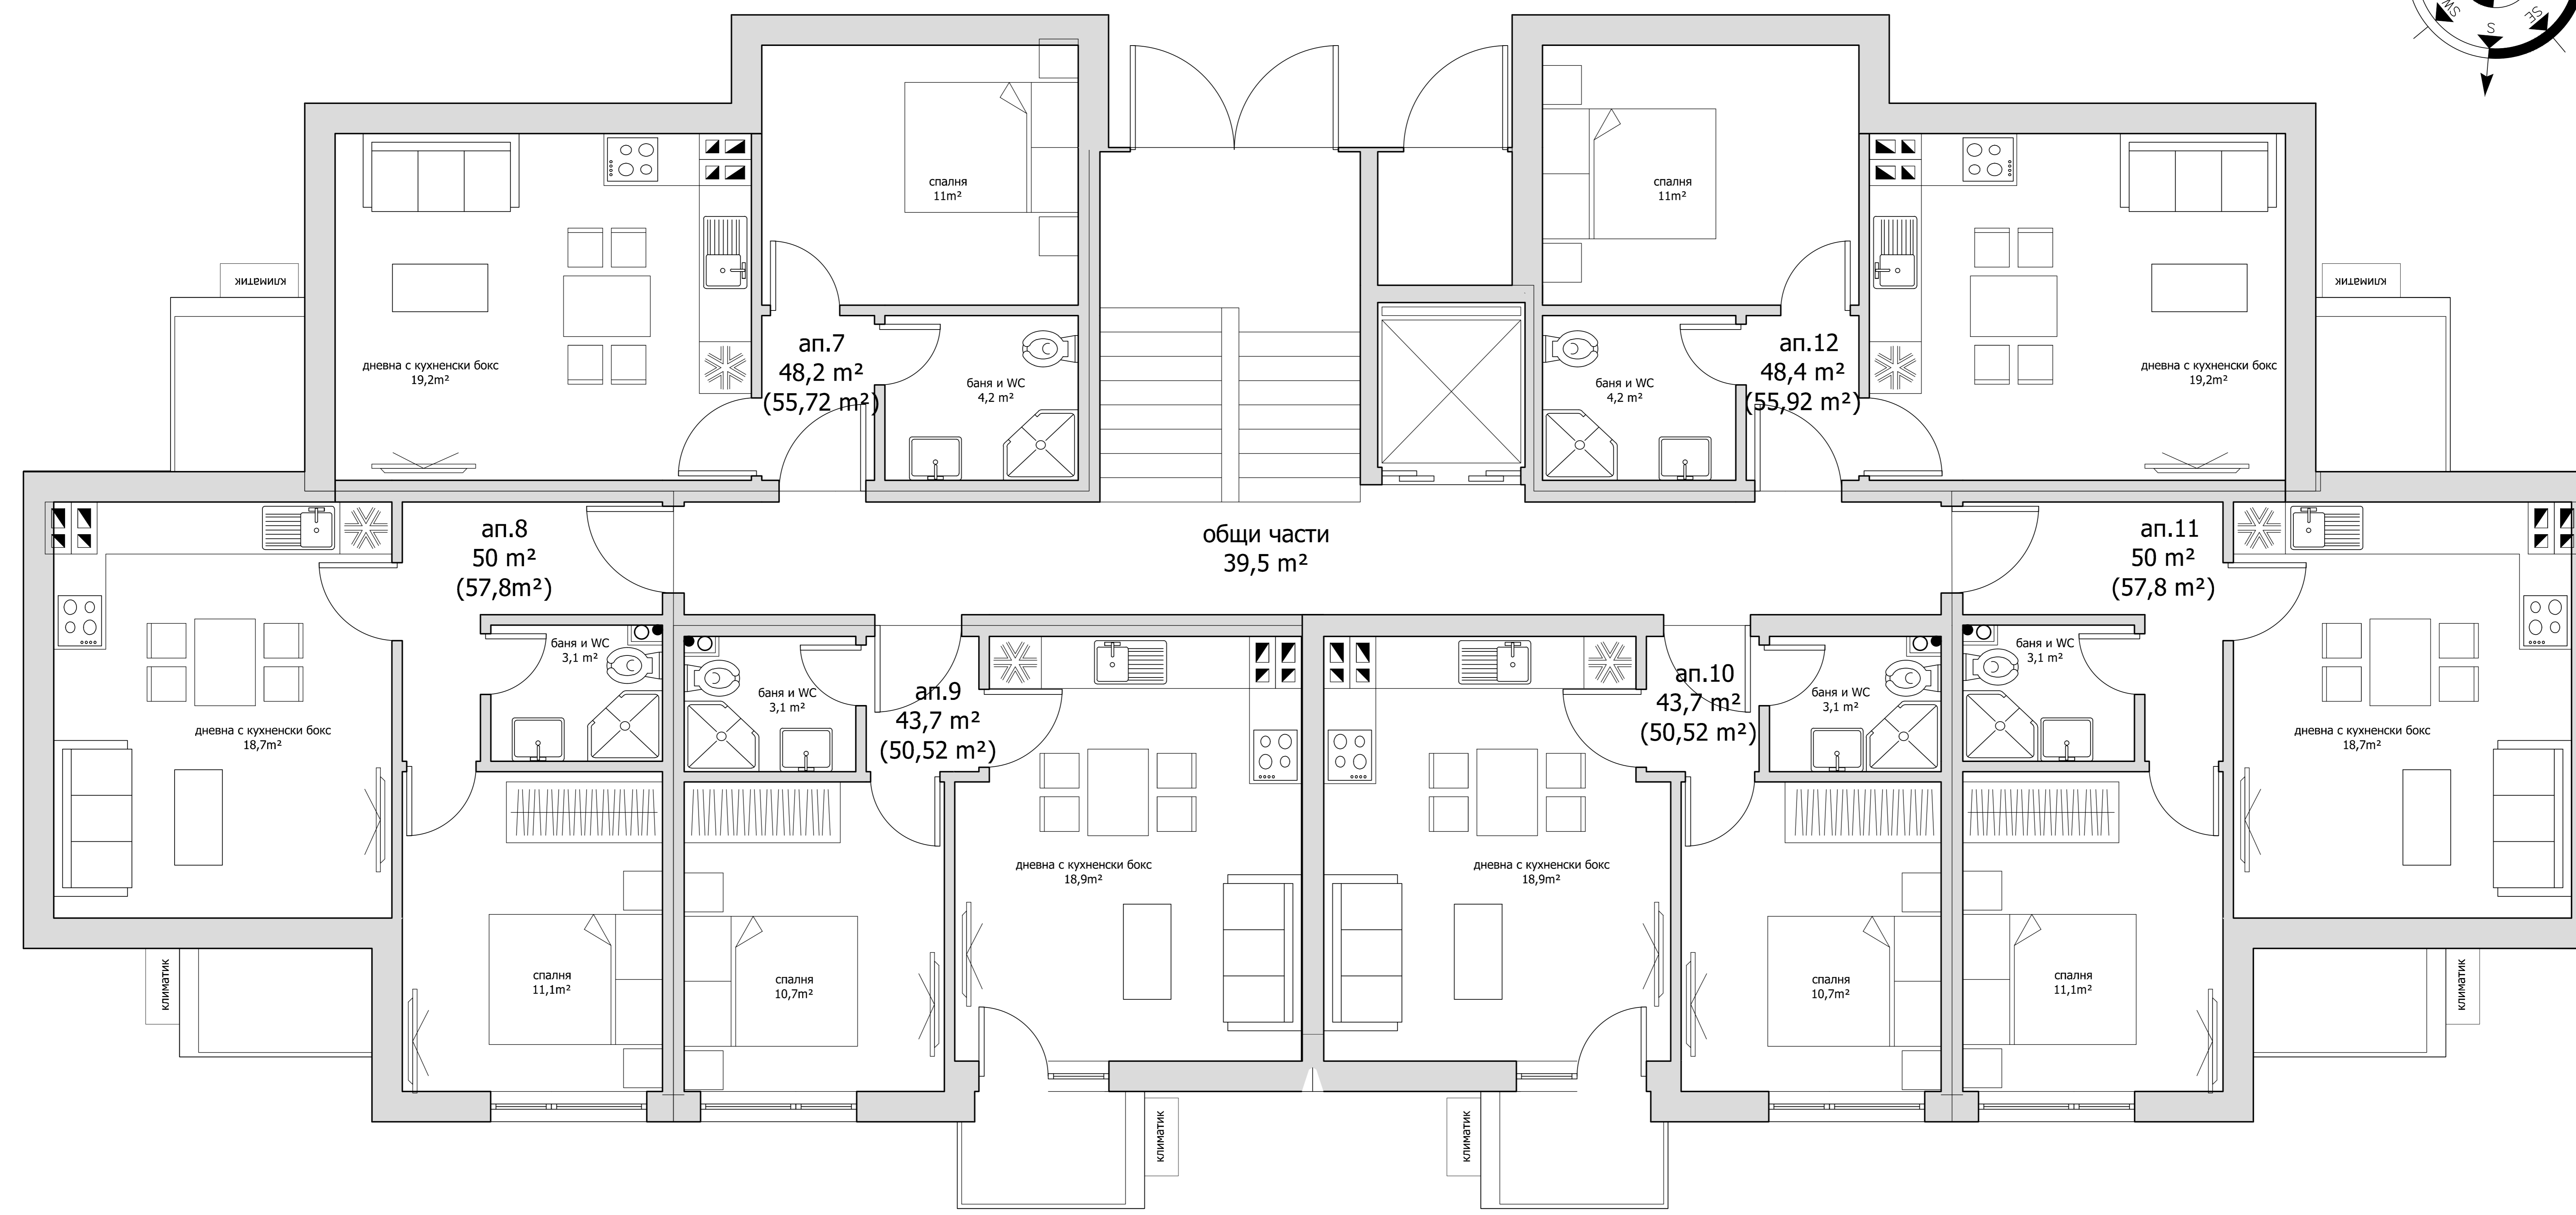

ap.6
48,4 m²
(55,92 m²)

ap.2
50 m²
(57,8m²)

ap.5
50 m²
(57,8 m²)

ap.3
43,7 m²
(50,52 m²)

ap.4
43,7 m²
(50,52 m²)

общи части
39,5 m²

дневна с кухненски бокс
19,2m²

дневна с кухненски бокс
19,2m²

дневна с кухненски бокс
18,7m²

дневна с кухненски бокс
18,7m²

дневна с кухненски бокс
18,9m²

дневна с кухненски бокс
18,9m²

спалня
11m²

спалня
11m²

спалня
11,1m²

спалня
10,7m²

спалня
10,7m²

спалня
11,1m²

баня и WC
4,2 m²

баня и WC
4,2 m²

баня и WC
3,1 m²

баня и WC
3,1 m²

баня и WC
3,1 m²

баня и WC
3,1 m²

първи етаж
326,8 m²

втори етаж
323,6 m²

трети етаж
323,6 m²

мансарден етаж
211,0 m²