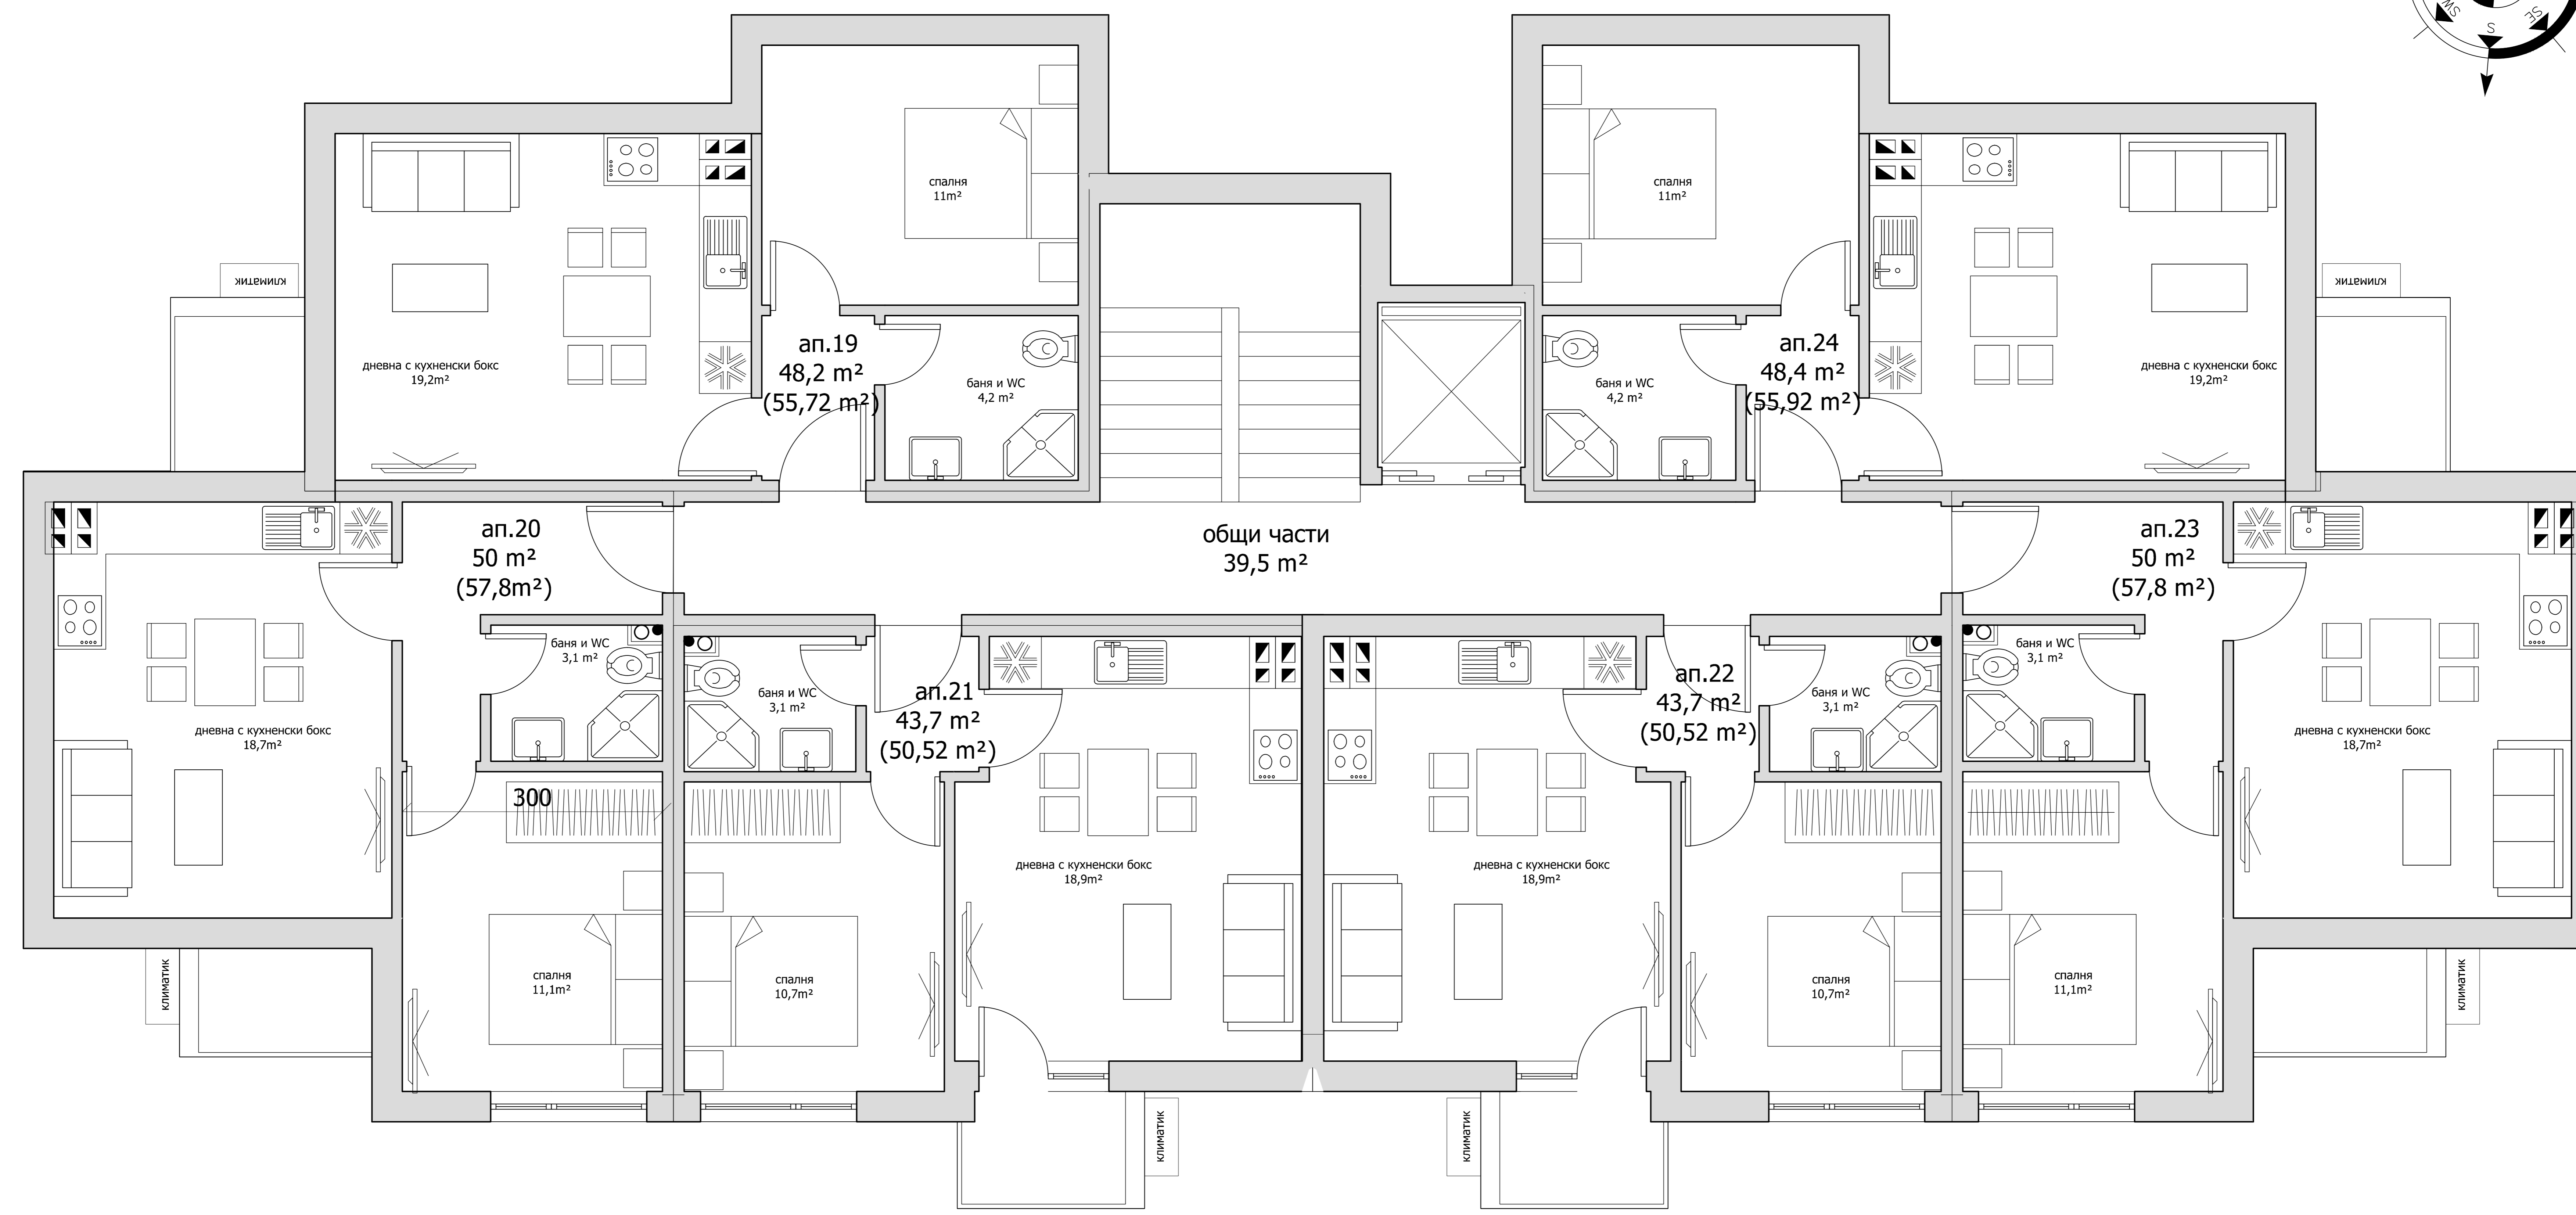

ap.6
48,4 m²
(55,92 m²)

ap.2
50 m²
(57,8m²)

ap.5
50 m²
(57,8 m²)

ap.3
43,7 m²
(50,52 m²)

ap.4
43,7 m²
(50,52 m²)

общи части
39,5 m²

дневна с кухненски бокс
19,2m²

дневна с кухненски бокс
19,2m²

дневна с кухненски бокс
18,7m²

дневна с кухненски бокс
18,7m²

дневна с кухненски бокс
18,9m²

дневна с кухненски бокс
18,9m²

спалня
11m²

спалня
11m²

спалня
11,1m²

спалня
10,7m²

спалня
10,7m²

спалня
11,1m²

баня и WC
4,2 m²

баня и WC
4,2 m²

баня и WC
3,1 m²

баня и WC
3,1 m²

баня и WC
3,1 m²

баня и WC
3,1 m²

първи етаж
326,8 m²

втори етаж
323,6 m²

трети етаж
323,6 m²

мансарден етаж
211,0 m²