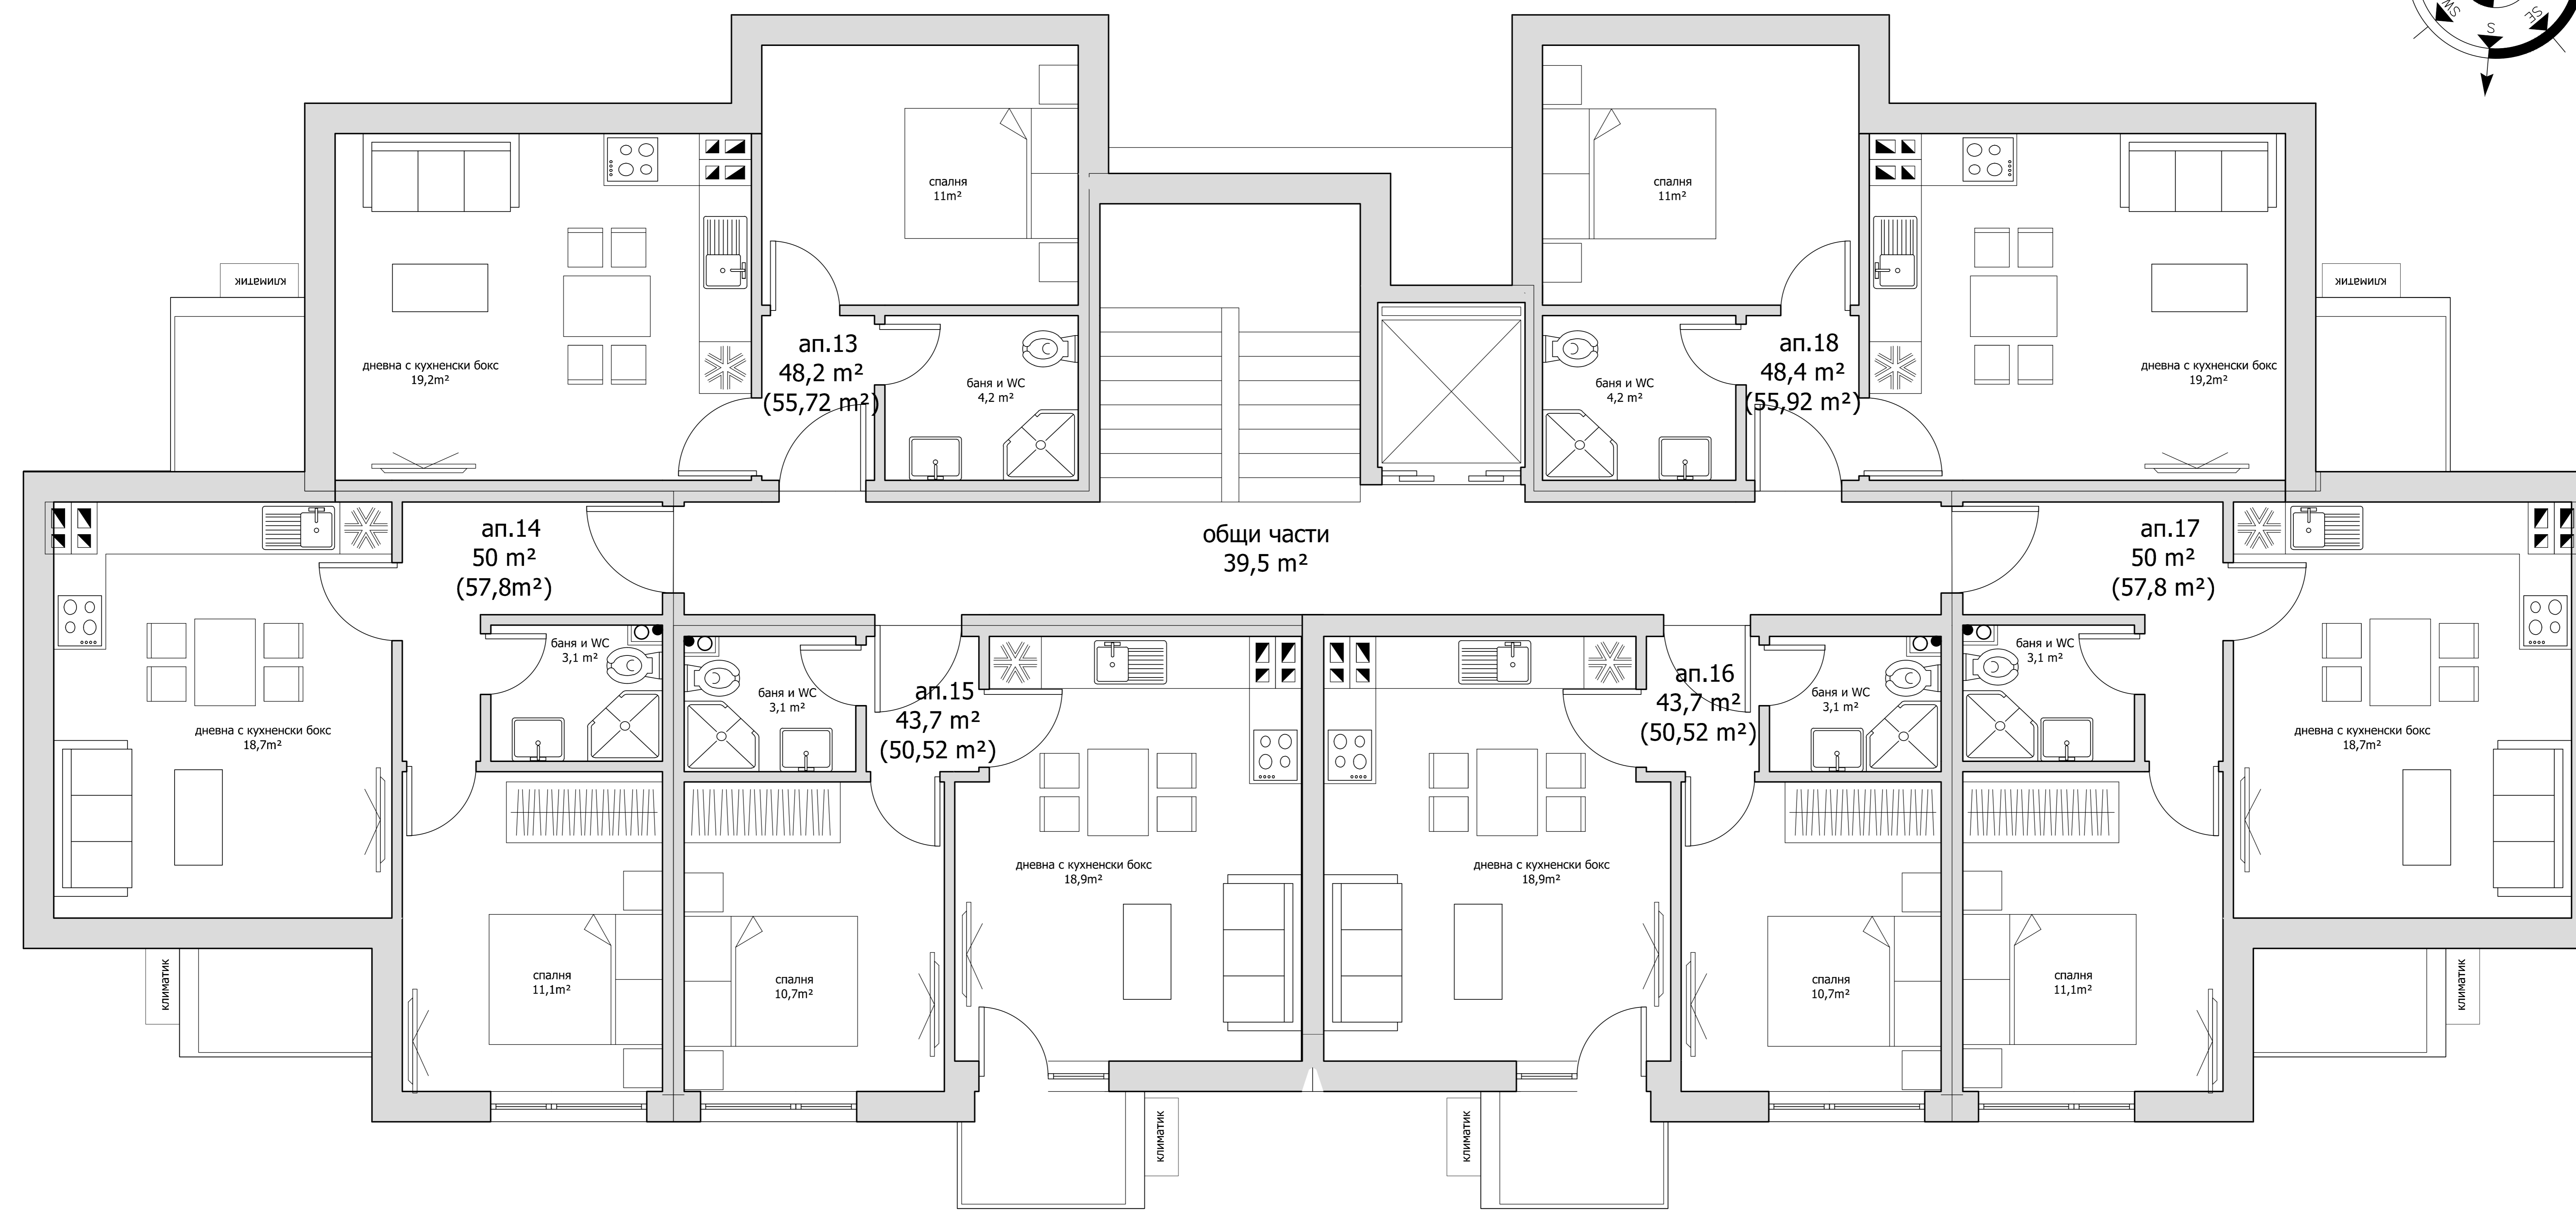

ap.6
48,4 m²
(55,92 m²)

ap.2
50 m²
(57,8m²)

ap.5
50 m²
(57,8 m²)

ap.3
43,7 m²
(50,52 m²)

ap.4
43,7 m²
(50,52 m²)

общи части
39,5 m²

дневна с кухненски бокс
19,2m²

дневна с кухненски бокс
19,2m²

дневна с кухненски бокс
18,7m²

дневна с кухненски бокс
18,7m²

дневна с кухненски бокс
18,9m²

дневна с кухненски бокс
18,9m²

спалня
11m²

спалня
11m²

спалня
11,1m²

спалня
10,7m²

спалня
10,7m²

спалня
11,1m²

баня и WC
4,2 m²

баня и WC
4,2 m²

баня и WC
3,1 m²

баня и WC
3,1 m²

баня и WC
3,1 m²

баня и WC
3,1 m²

първи етаж
326,8 m²

втори етаж
323,6 m²

трети етаж
323,6 m²

мансарден етаж
211,0 m²