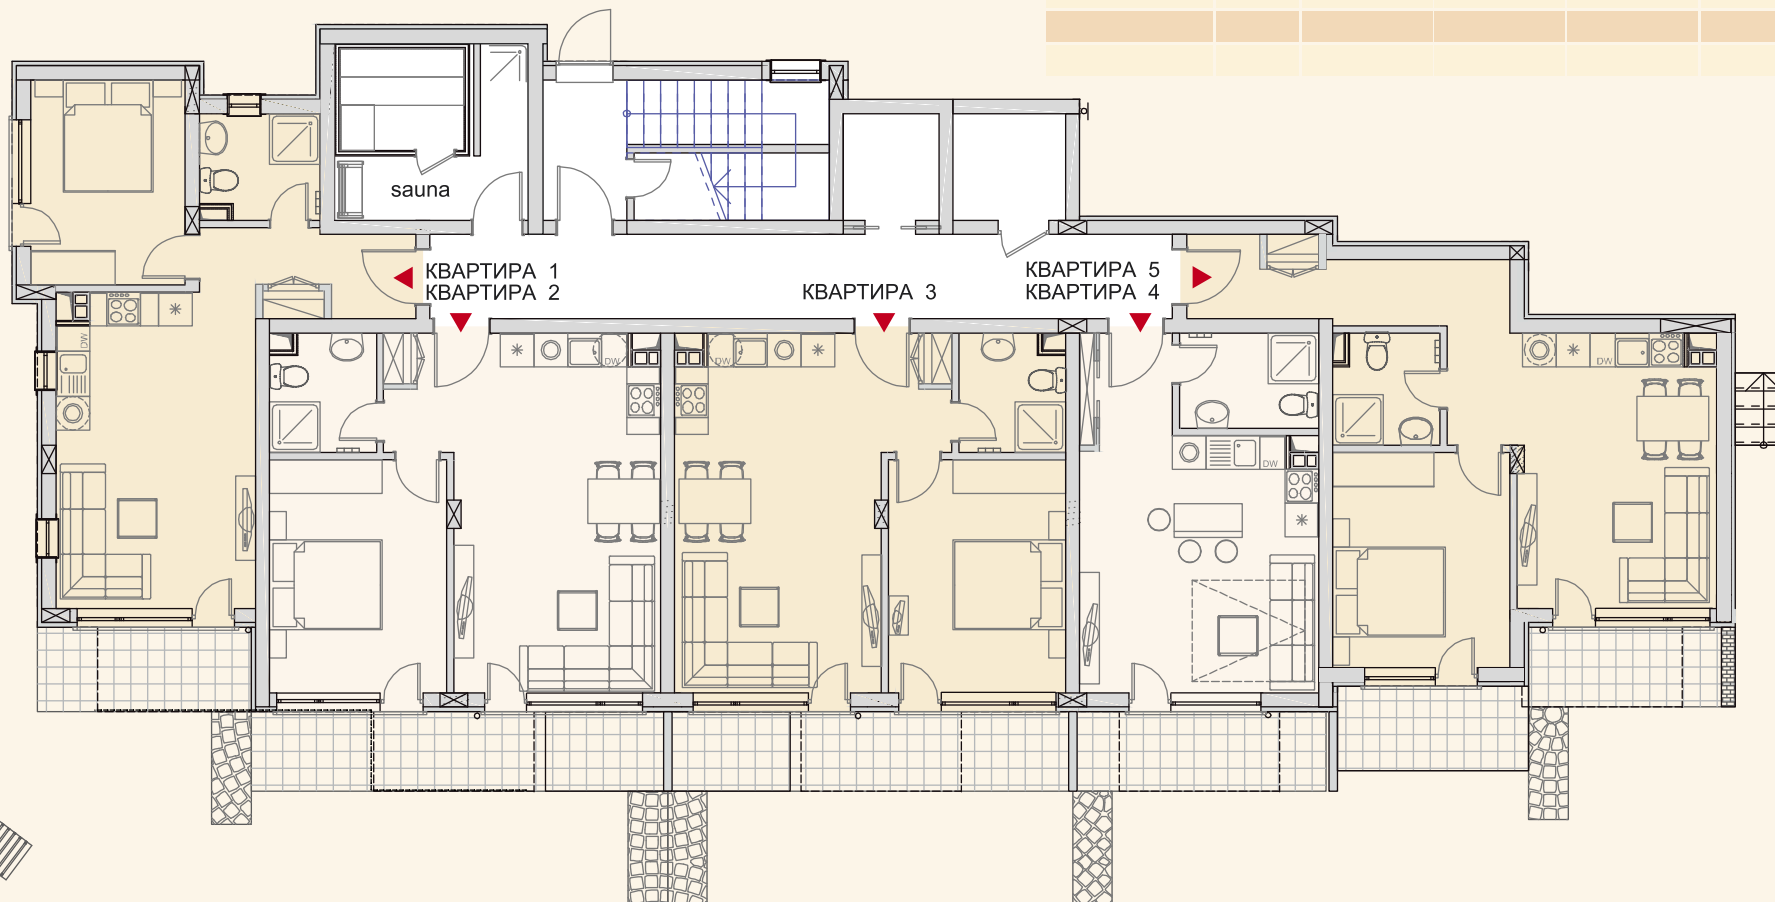

SEAVIEW APARTMENTS

VARNA · BULGARIA

Grand Hill Residence

SEAVIEW APARTMENTS

ОБЪЕКТ	ЭТАЖ	ЖИЛАЯ ПЛОЩАДЬ	ТЕРРАСА	ОБЩАЯ ПЛОЩАДЬ	
КВАРТИРА 1	1	48,14 m ²	5,70 m ²	62,67 m ²	
КВАРТИРА 2	1	49,36 m ²	10,52 m ²	68,93 m ²	
КВАРТИРА 3	1	49,36 m ²	10,22 m ²	68,63 m ²	
КВАРТИРА 4	1	30,94 m ²	6,68 m ²	43,29 m ²	
КВАРТИРА 5	1	50,74 m ²	10,32 m ²	70,36 m ²	

ЭТАЖ 1

GH

Grand Hill Residence

SEAVIEW APARTMENTS

ОБЪЕКТ	ЭТАЖ	ЖИЛАЯ ПЛОЩАДЬ	ТЕРРАСА	ОБЩАЯ ПЛОЩАДЬ
КВАРТИРА 6	2	52,66 м ²		62,31 м ²
КВАРТИРА 7	2	53,40 м ²		63,19 м ²
КВАРТИРА 8	2	53,40 м ²		63,19 м ²
КВАРТИРА 9	2	35,00 м ²		41,42 м ²
КВАРТИРА 10	2	56,38 м ²		66,72 м ²

ЭТАЖ 2

SEAVIEW

Grand Hill Residence

SEAVIEW APARTMENTS

ОБЪЕКТ	ЭТАЖ	ЖИЛАЯ ПЛОЩАДЬ	ТЕРРАСА	ОБЩАЯ ПЛОЩАДЬ	
КВАРТИРА 11	3	67,98 m ²		80,44 m ²	
КВАРТИРА 12	3	53,40 m ²		63,19 m ²	
КВАРТИРА 13	3	53,40 m ²		63,19 m ²	
КВАРТИРА 14	3	35,00 m ²		41,42 m ²	
КВАРТИРА 15	3	62,87 m ²		74,40 m ²	