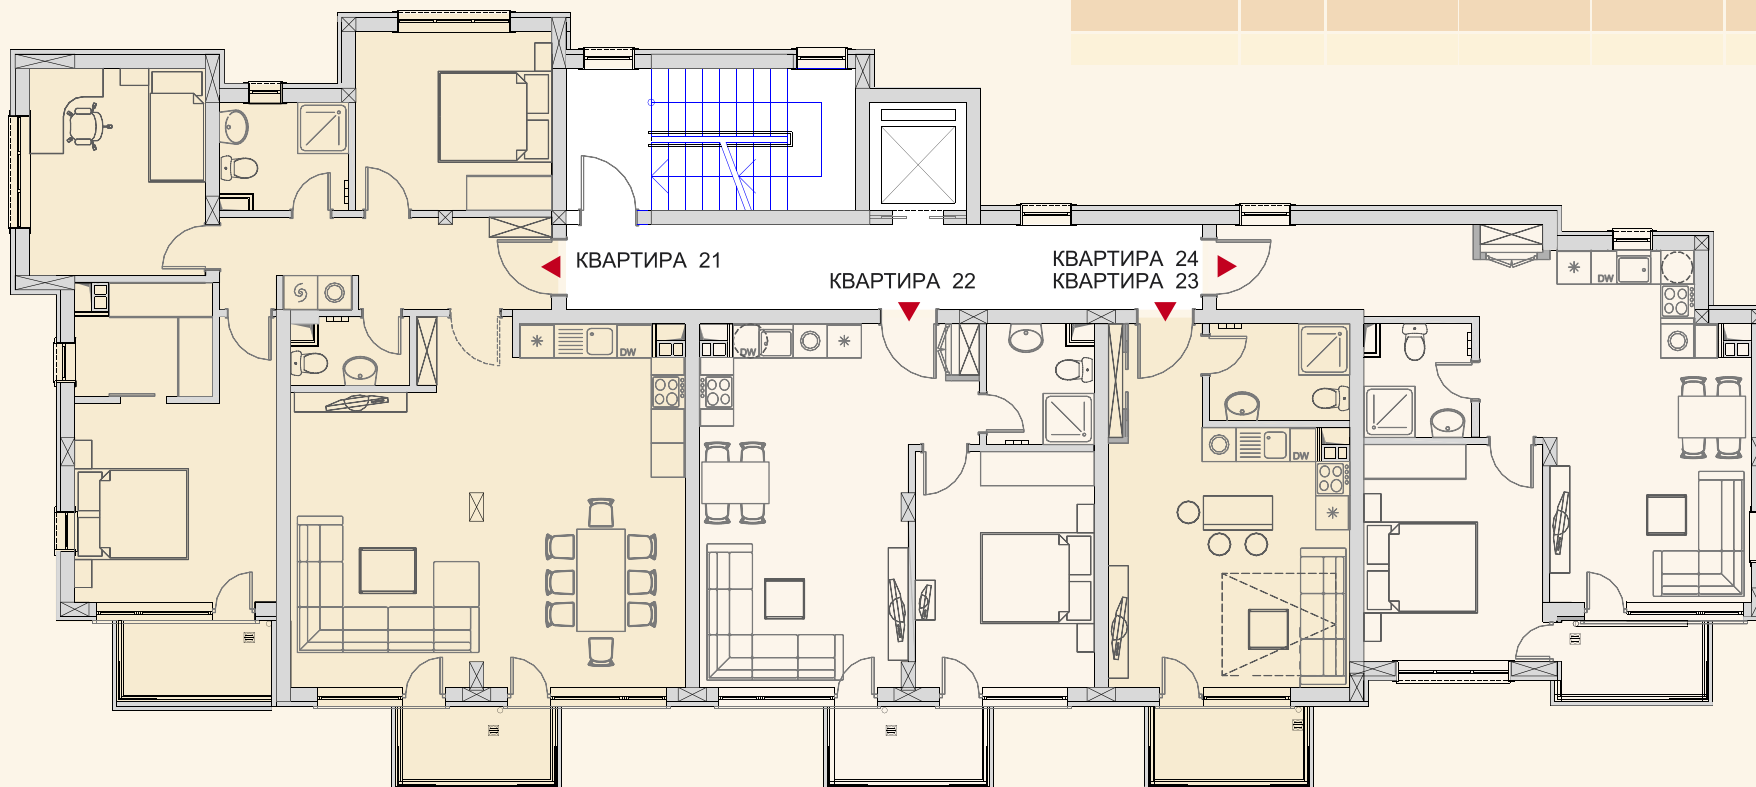

ЭТАЖ 3

SEAVIEW

Grand Hill Residence

SEAVIEW APARTMENTS

ОБЪЕКТ	ЭТАЖ	ЖИЛАЯ ПЛОЩАДЬ	ТЕРРАСА	ОБЩАЯ ПЛОЩАДЬ	
КВАРТИРА 16	4	67,98 m ²		80,44 m ²	
КВАРТИРА 17	4	53,40 m ²		63,19 m ²	
КВАРТИРА 18	4	53,40 m ²		63,19 m ²	
КВАРТИРА 19	4	35,00 m ²		41,42 m ²	
КВАРТИРА 20	4	62,87 m ²		74,40 m ²	

ЭТАЖ 4

SEAVIEW

Grand Hill Residence

SEAVIEW APARTMENTS

ОБЪЕКТ	ЭТАЖ	ЖИЛАЯ ПЛОЩАДЬ	ТЕРРАСА	ОБЩАЯ ПЛОЩАДЬ	
КВАРТИРА 21	5	124,93 м ²		147,83 м ²	
КВАРТИРА 22	5	53,40 м ²		63,19 м ²	
КВАРТИРА 23	5	35,00 м ²		41,42 м ²	
КВАРТИРА 24	5	62,87 м ²		74,40 м ²	

ЭТАЖ 5

GH

Grand Hill Residence

SEAVIEW APARTMENTS

ОБЪЕКТ	ЭТАЖ	ЖИЛАЯ ПЛОЩАДЬ	ТЕРРАСА	ОБЩАЯ ПЛОЩАДЬ
КВАРТИРА 25	6,7	84,58 m ²		100,09 m ²
КВАРТИРА 26	6	53,40 m ²		63,19 m ²
КВАРТИРА 27	6	53,40 m ²		63,19 m ²
КВАРТИРА 28	6	35,00 m ²		41,42 m ²
КВАРТИРА 29	6,7	84,07 m ²		99,48 m ²

ЭТАЖ 6,7

SEAVIEW

Grand Hill Residence

SEAVIEW APARTMENTS

ОБЪЕКТ	ЭТАЖ	ЖИЛАЯ ПЛОЩАДЬ	ТЕРРАСА	ОБЩАЯ ПЛОЩАДЬ	
КВАРТИРА 30	7	77,48 м ²		91,68 м ²	
КВАРТИРА 31	7	259,64 м ²		307,24 м ²	

ЭТАЖ 7

SEAVIEW

ОБЪЕКТ	ОБЩАЯ ПЛОЩАДЬ
1	14,98 m ²
2	14,98 m ²
3	14,98 m ²
4	14,98 m ²
5	14,98 m ²
6	14,98 m ²
7	14,98 m ²
8	13,12 m ²
9	13,12 m ²
10	12,50 m ²
11	12,50 m ²
12	12,50 m ²
13	12,50 m ²