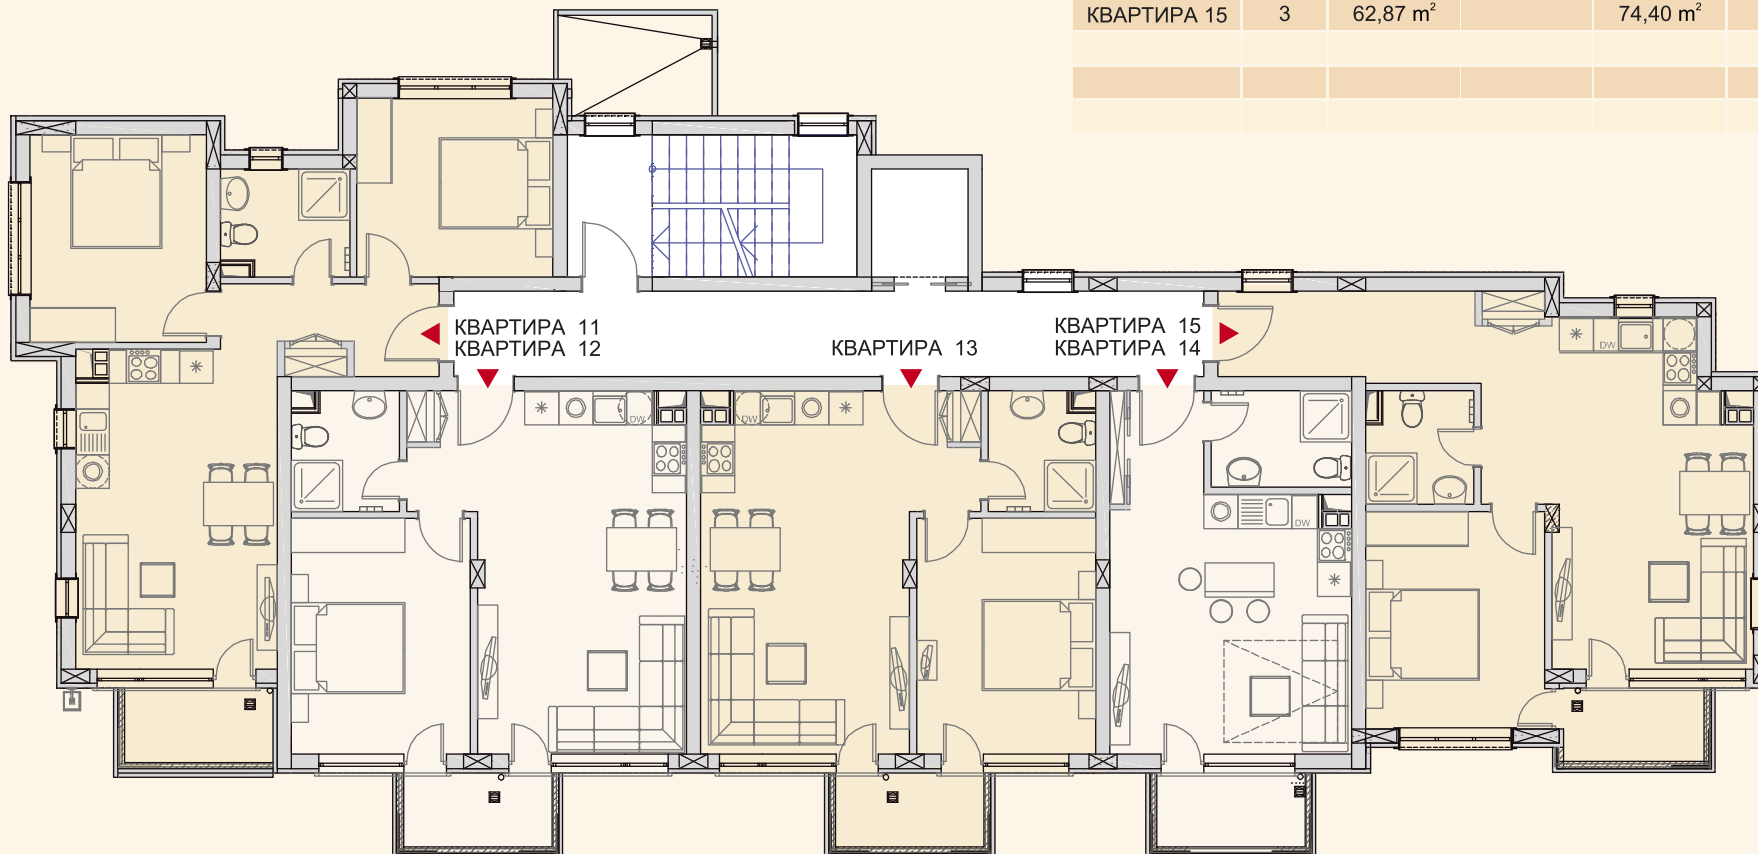

ЭТАЖ 1

GH

Grand Hill Residence

SEAVIEW APARTMENTS

ОБЪЕКТ	ЭТАЖ	ЖИЛАЯ ПЛОЩАДЬ	ТЕРРАСА	ОБЩАЯ ПЛОЩАДЬ
КВАРТИРА 6	2	52,66 м ²		62,31 м ²
КВАРТИРА 7	2	53,40 м ²		63,19 м ²
КВАРТИРА 8	2	53,40 м ²		63,19 м ²
КВАРТИРА 9	2	35,00 м ²		41,42 м ²
КВАРТИРА 10	2	56,38 м ²		66,72 м ²

ЭТАЖ 2

SEAVIEW

Grand Hill Residence

SEAVIEW APARTMENTS

ОБЪЕКТ	ЭТАЖ	ЖИЛАЯ ПЛОЩАДЬ	ТЕРРАСА	ОБЩАЯ ПЛОЩАДЬ	
КВАРТИРА 11	3	67,98 m ²		80,44 m ²	
КВАРТИРА 12	3	53,40 m ²		63,19 m ²	
КВАРТИРА 13	3	53,40 m ²		63,19 m ²	
КВАРТИРА 14	3	35,00 m ²		41,42 m ²	
КВАРТИРА 15	3	62,87 m ²		74,40 m ²	

ЭТАЖ 3

SEAVIEW

Grand Hill Residence

SEAVIEW APARTMENTS

ОБЪЕКТ	ЭТАЖ	ЖИЛАЯ ПЛОЩАДЬ	ТЕРРАСА	ОБЩАЯ ПЛОЩАДЬ	
КВАРТИРА 16	4	67,98 m ²		80,44 m ²	
КВАРТИРА 17	4	53,40 m ²		63,19 m ²	
КВАРТИРА 18	4	53,40 m ²		63,19 m ²	
КВАРТИРА 19	4	35,00 m ²		41,42 m ²	
КВАРТИРА 20	4	62,87 m ²		74,40 m ²	

ЭТАЖ 4

SEAVIEW

Grand Hill Residence

SEAVIEW APARTMENTS

ОБЪЕКТ	ЭТАЖ	ЖИЛАЯ ПЛОЩАДЬ	ТЕРРАСА	ОБЩАЯ ПЛОЩАДЬ	
КВАРТИРА 21	5	124,93 м ²		147,83 м ²	
КВАРТИРА 22	5	53,40 м ²		63,19 м ²	
КВАРТИРА 23	5	35,00 м ²		41,42 м ²	
КВАРТИРА 24	5	62,87 м ²		74,40 м ²	