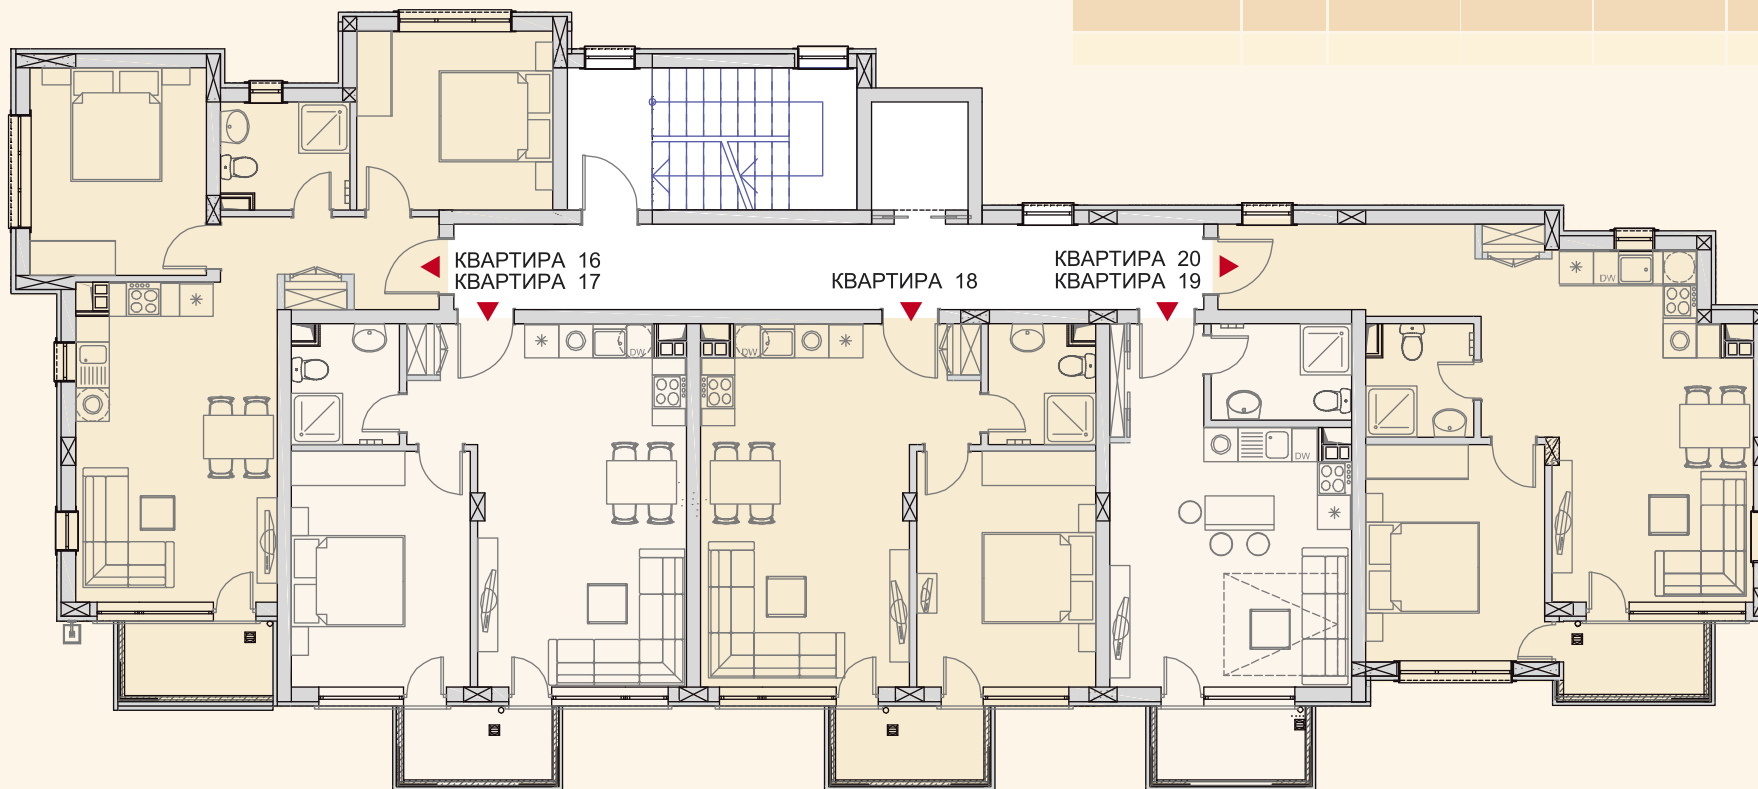

ЭТАЖ 2

SEAVIEW

Grand Hill Residence

SEAVIEW APARTMENTS

ОБЪЕКТ	ЭТАЖ	ЖИЛАЯ ПЛОЩАДЬ	ТЕРРАСА	ОБЩАЯ ПЛОЩАДЬ	
КВАРТИРА 11	3	67,98 m ²		80,44 m ²	
КВАРТИРА 12	3	53,40 m ²		63,19 m ²	
КВАРТИРА 13	3	53,40 m ²		63,19 m ²	
КВАРТИРА 14	3	35,00 m ²		41,42 m ²	
КВАРТИРА 15	3	62,87 m ²		74,40 m ²	

ЭТАЖ 3

SEAVIEW

Grand Hill Residence

SEAVIEW APARTMENTS

ОБЪЕКТ	ЭТАЖ	ЖИЛАЯ ПЛОЩАДЬ	ТЕРРАСА	ОБЩАЯ ПЛОЩАДЬ	
КВАРТИРА 16	4	67,98 m ²		80,44 m ²	
КВАРТИРА 17	4	53,40 m ²		63,19 m ²	
КВАРТИРА 18	4	53,40 m ²		63,19 m ²	
КВАРТИРА 19	4	35,00 m ²		41,42 m ²	
КВАРТИРА 20	4	62,87 m ²		74,40 m ²	

ЭТАЖ 4

SEAVIEW

Grand Hill Residence

SEAVIEW APARTMENTS

ОБЪЕКТ	ЭТАЖ	ЖИЛАЯ ПЛОЩАДЬ	ТЕРРАСА	ОБЩАЯ ПЛОЩАДЬ	
КВАРТИРА 21	5	124,93 м ²		147,83 м ²	
КВАРТИРА 22	5	53,40 м ²		63,19 м ²	
КВАРТИРА 23	5	35,00 м ²		41,42 м ²	
КВАРТИРА 24	5	62,87 м ²		74,40 м ²	