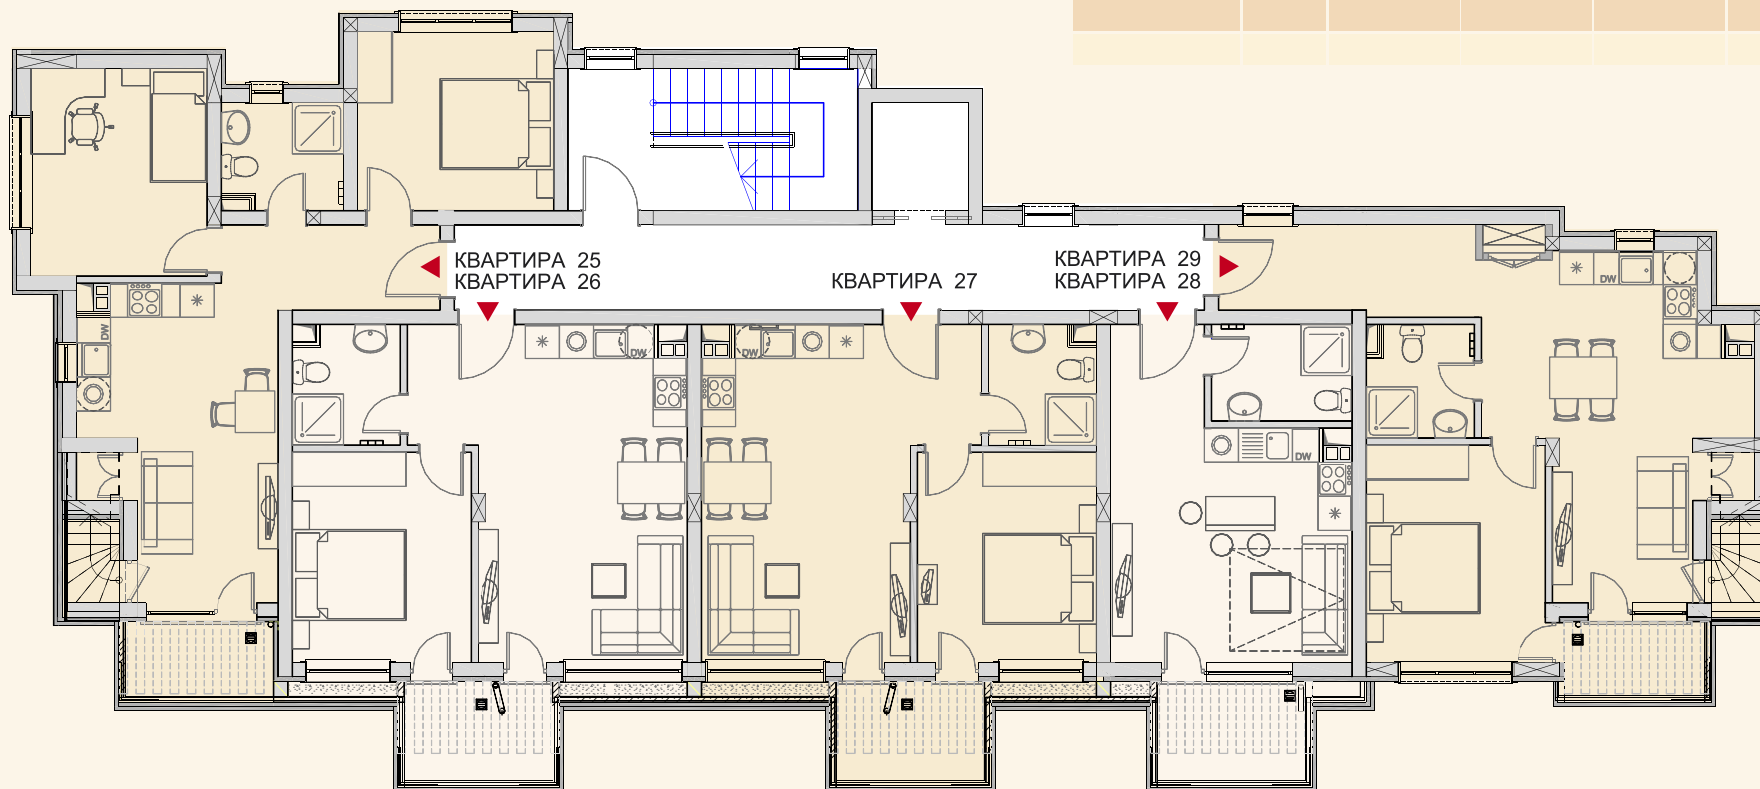

ЭТАЖ 4

SEAVIEW

Grand Hill Residence

SEAVIEW APARTMENTS

ОБЪЕКТ	ЭТАЖ	ЖИЛАЯ ПЛОЩАДЬ	ТЕРРАСА	ОБЩАЯ ПЛОЩАДЬ	
КВАРТИРА 21	5	124,93 м ²		147,83 м ²	
КВАРТИРА 22	5	53,40 м ²		63,19 м ²	
КВАРТИРА 23	5	35,00 м ²		41,42 м ²	
КВАРТИРА 24	5	62,87 м ²		74,40 м ²	

ЭТАЖ 5

GH

Grand Hill Residence

SEAVIEW APARTMENTS

ОБЪЕКТ	ЭТАЖ	ЖИЛАЯ ПЛОЩАДЬ	ТЕРРАСА	ОБЩАЯ ПЛОЩАДЬ
КВАРТИРА 25	6,7	84,58 m ²		100,09 m ²
КВАРТИРА 26	6	53,40 m ²		63,19 m ²
КВАРТИРА 27	6	53,40 m ²		63,19 m ²
КВАРТИРА 28	6	35,00 m ²		41,42 m ²
КВАРТИРА 29	6,7	84,07 m ²		99,48 m ²

ЭТАЖ 6,7

SEAVIEW

Grand Hill Residence

SEAVIEW APARTMENTS

ОБЪЕКТ	ЭТАЖ	ЖИЛАЯ ПЛОЩАДЬ	ТЕРРАСА	ОБЩАЯ ПЛОЩАДЬ	
КВАРТИРА 30	7	77,48 м ²		91,68 м ²	
КВАРТИРА 31	7	259,64 м ²		307,24 м ²	

ЭТАЖ 7

SEAVIEW

ОБЪЕКТ	ОБЩАЯ ПЛОЩАДЬ
1	14,98 m ²
2	14,98 m ²
3	14,98 m ²
4	14,98 m ²
5	14,98 m ²
6	14,98 m ²
7	14,98 m ²
8	13,12 m ²
9	13,12 m ²
10	12,50 m ²
11	12,50 m ²
12	12,50 m ²
13	12,50 m ²