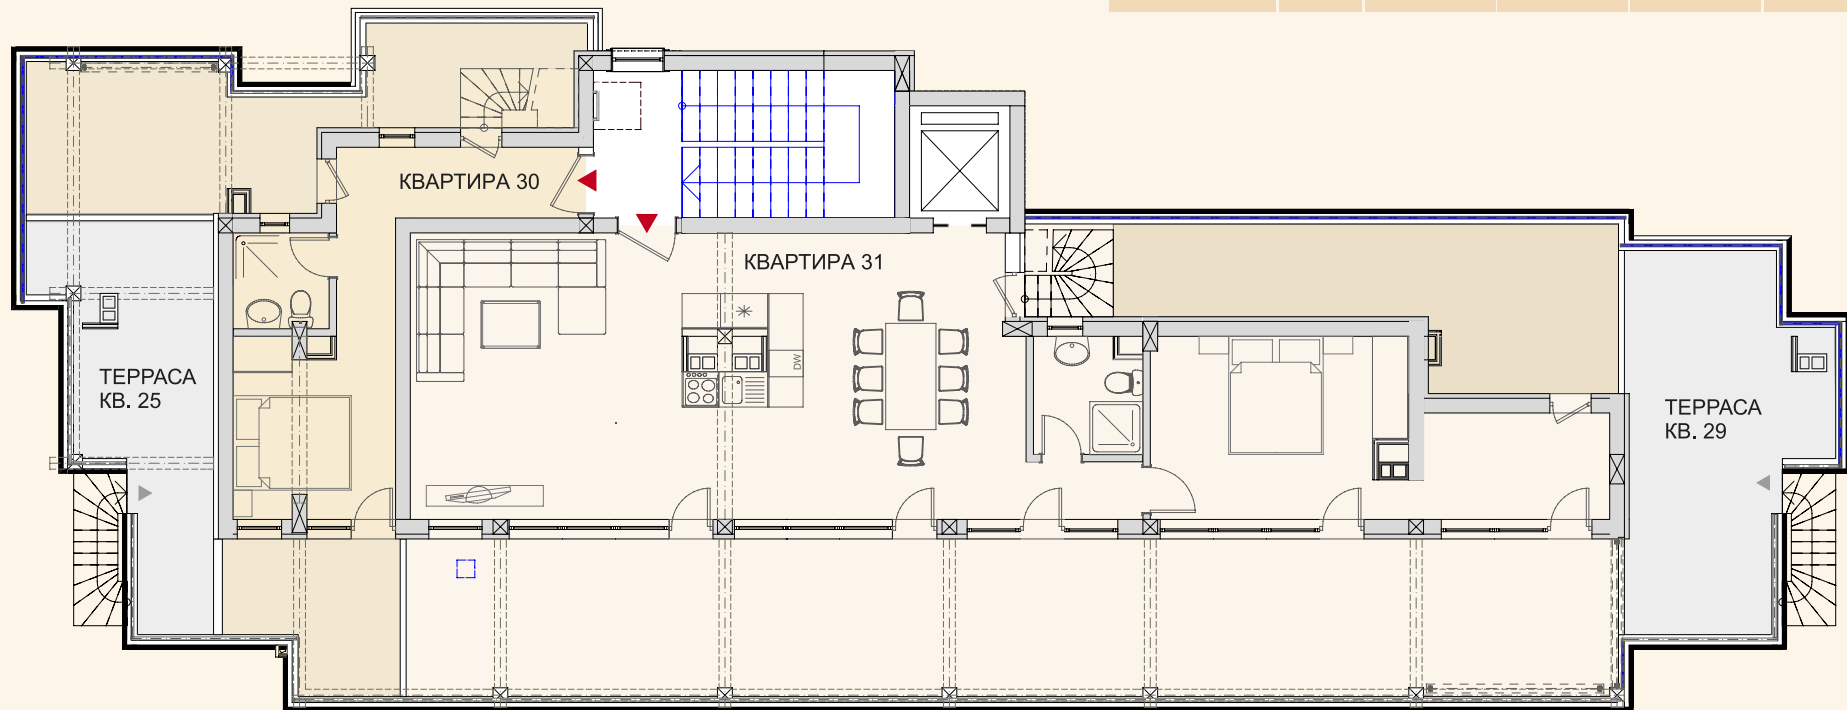

ЭТАЖ 6,7

SEAVIEW

Grand Hill Residence

SEAVIEW APARTMENTS

ОБЪЕКТ	ЭТАЖ	ЖИЛАЯ ПЛОЩАДЬ	ТЕРРАСА	ОБЩАЯ ПЛОЩАДЬ	
КВАРТИРА 30	7	77,48 м ²		91,68 м ²	
КВАРТИРА 31	7	259,64 м ²		307,24 м ²	

ЭТАЖ 7

SEAVIEW

ОБЪЕКТ	ОБЩАЯ ПЛОЩАДЬ
1	14,98 m ²
2	14,98 m ²
3	14,98 m ²
4	14,98 m ²
5	14,98 m ²
6	14,98 m ²
7	14,98 m ²
8	13,12 m ²
9	13,12 m ²
10	12,50 m ²
11	12,50 m ²
12	12,50 m ²
13	12,50 m ²