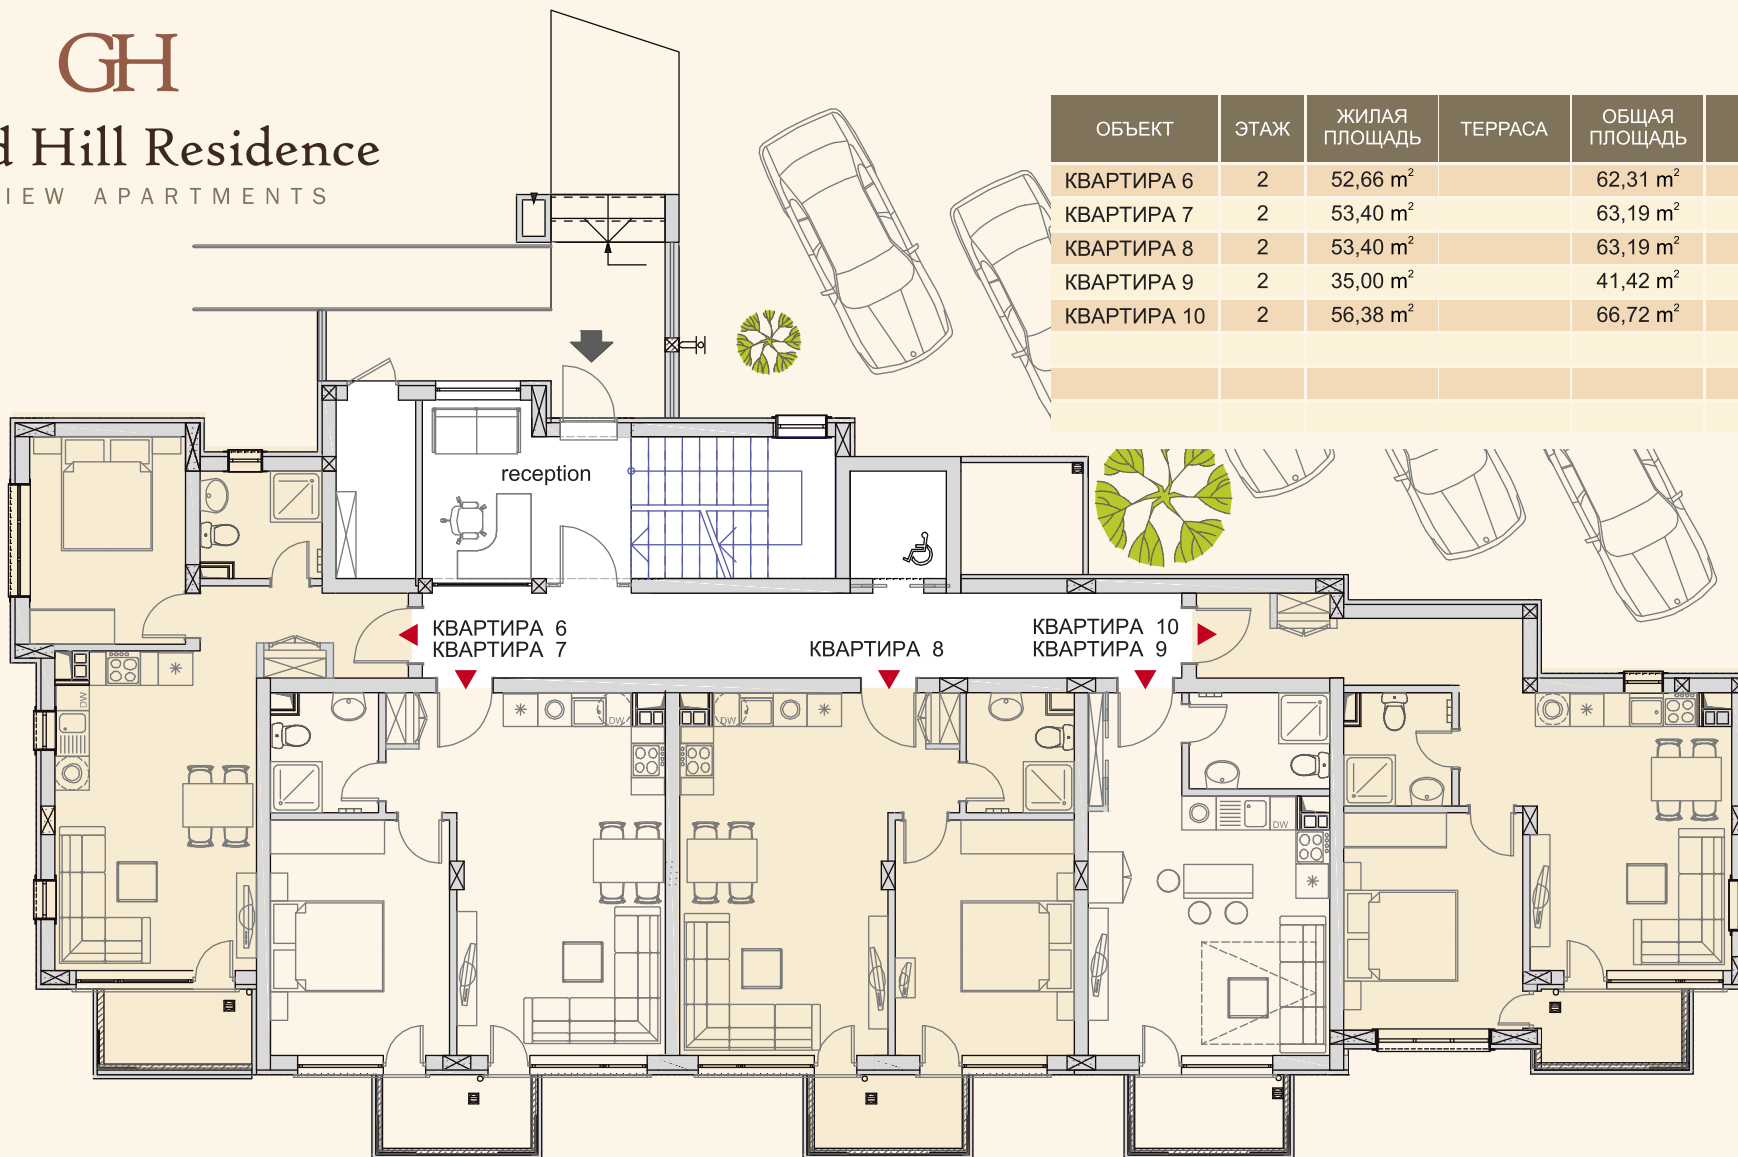

SEAVIEW APARTMENTS

VARNA · BULGARIA

Grand Hill Residence

SEAVIEW APARTMENTS

ОБЪЕКТ	ЭТАЖ	ЖИЛАЯ ПЛОЩАДЬ	ТЕРРАСА	ОБЩАЯ ПЛОЩАДЬ	
КВАРТИРА 1	1	48,14 m ²	5,70 m ²	62,67 m ²	
КВАРТИРА 2	1	49,36 m ²	10,52 m ²	68,93 m ²	
КВАРТИРА 3	1	49,36 m ²	10,22 m ²	68,63 m ²	
КВАРТИРА 4	1	30,94 m ²	6,68 m ²	43,29 m ²	
КВАРТИРА 5	1	50,74 m ²	10,32 m ²	70,36 m ²	

ЭТАЖ 1

GH

Grand Hill Residence

SEAVIEW APARTMENTS

ОБЪЕКТ	ЭТАЖ	ЖИЛАЯ ПЛОЩАДЬ	ТЕРРАСА	ОБЩАЯ ПЛОЩАДЬ
КВАРТИРА 6	2	52,66 м ²		62,31 м ²
КВАРТИРА 7	2	53,40 м ²		63,19 м ²
КВАРТИРА 8	2	53,40 м ²		63,19 м ²
КВАРТИРА 9	2	35,00 м ²		41,42 м ²
КВАРТИРА 10	2	56,38 м ²		66,72 м ²

ЭТАЖ 2

SEAVIEW

Grand Hill Residence

SEAVIEW APARTMENTS

ОБЪЕКТ	ЭТАЖ	ЖИЛАЯ ПЛОЩАДЬ	ТЕРРАСА	ОБЩАЯ ПЛОЩАДЬ	
КВАРТИРА 11	3	67,98 m ²		80,44 m ²	
КВАРТИРА 12	3	53,40 m ²		63,19 m ²	
КВАРТИРА 13	3	53,40 m ²		63,19 m ²	
КВАРТИРА 14	3	35,00 m ²		41,42 m ²	
КВАРТИРА 15	3	62,87 m ²		74,40 m ²	

ЭТАЖ 3

SEAVIEW

Grand Hill Residence

SEAVIEW APARTMENTS

ОБЪЕКТ	ЭТАЖ	ЖИЛАЯ ПЛОЩАДЬ	ТЕРРАСА	ОБЩАЯ ПЛОЩАДЬ	
КВАРТИРА 16	4	67,98 m ²		80,44 m ²	
КВАРТИРА 17	4	53,40 m ²		63,19 m ²	
КВАРТИРА 18	4	53,40 m ²		63,19 m ²	
КВАРТИРА 19	4	35,00 m ²		41,42 m ²	
КВАРТИРА 20	4	62,87 m ²		74,40 m ²	