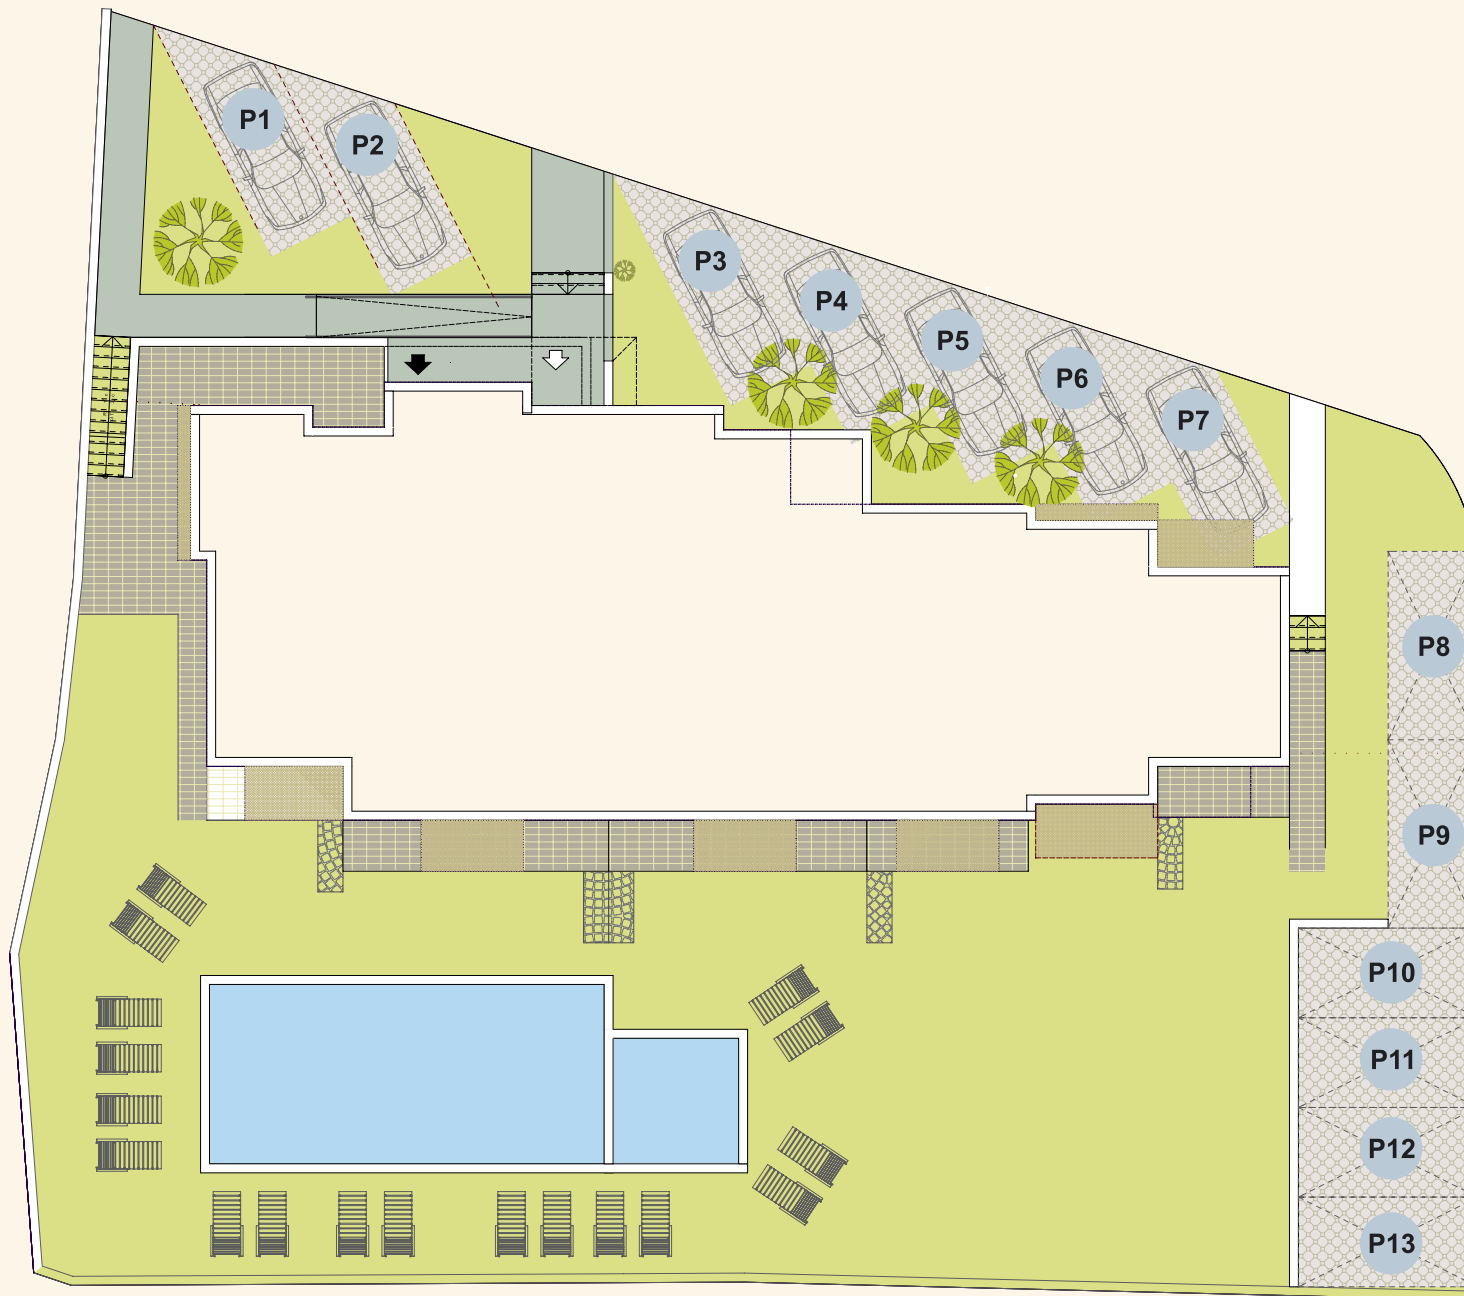

ЭТАЖ 6,7

SEAVIEW

Grand Hill Residence

SEAVIEW APARTMENTS

ОБЪЕКТ	ЭТАЖ	ЖИЛАЯ ПЛОЩАДЬ	ТЕРРАСА	ОБЩАЯ ПЛОЩАДЬ	
КВАРТИРА 30	7	77,48 м ²		91,68 м ²	
КВАРТИРА 31	7	259,64 м ²		307,24 м ²	

ЭТАЖ 7

SEAVIEW

ОБЪЕКТ	ОБЩАЯ ПЛОЩАДЬ
1	14,98 m ²
2	14,98 m ²
3	14,98 m ²
4	14,98 m ²
5	14,98 m ²
6	14,98 m ²
7	14,98 m ²
8	13,12 m ²
9	13,12 m ²
10	12,50 m ²
11	12,50 m ²
12	12,50 m ²
13	12,50 m ²

В новом порту для яхт под окнами отеля, рассчитанном на 17 яхт, постоянно проводятся выставки яхт.

GH

Grand Hill Residence

SEAVIEW APARTMENTS

VARNA • BULGARIA