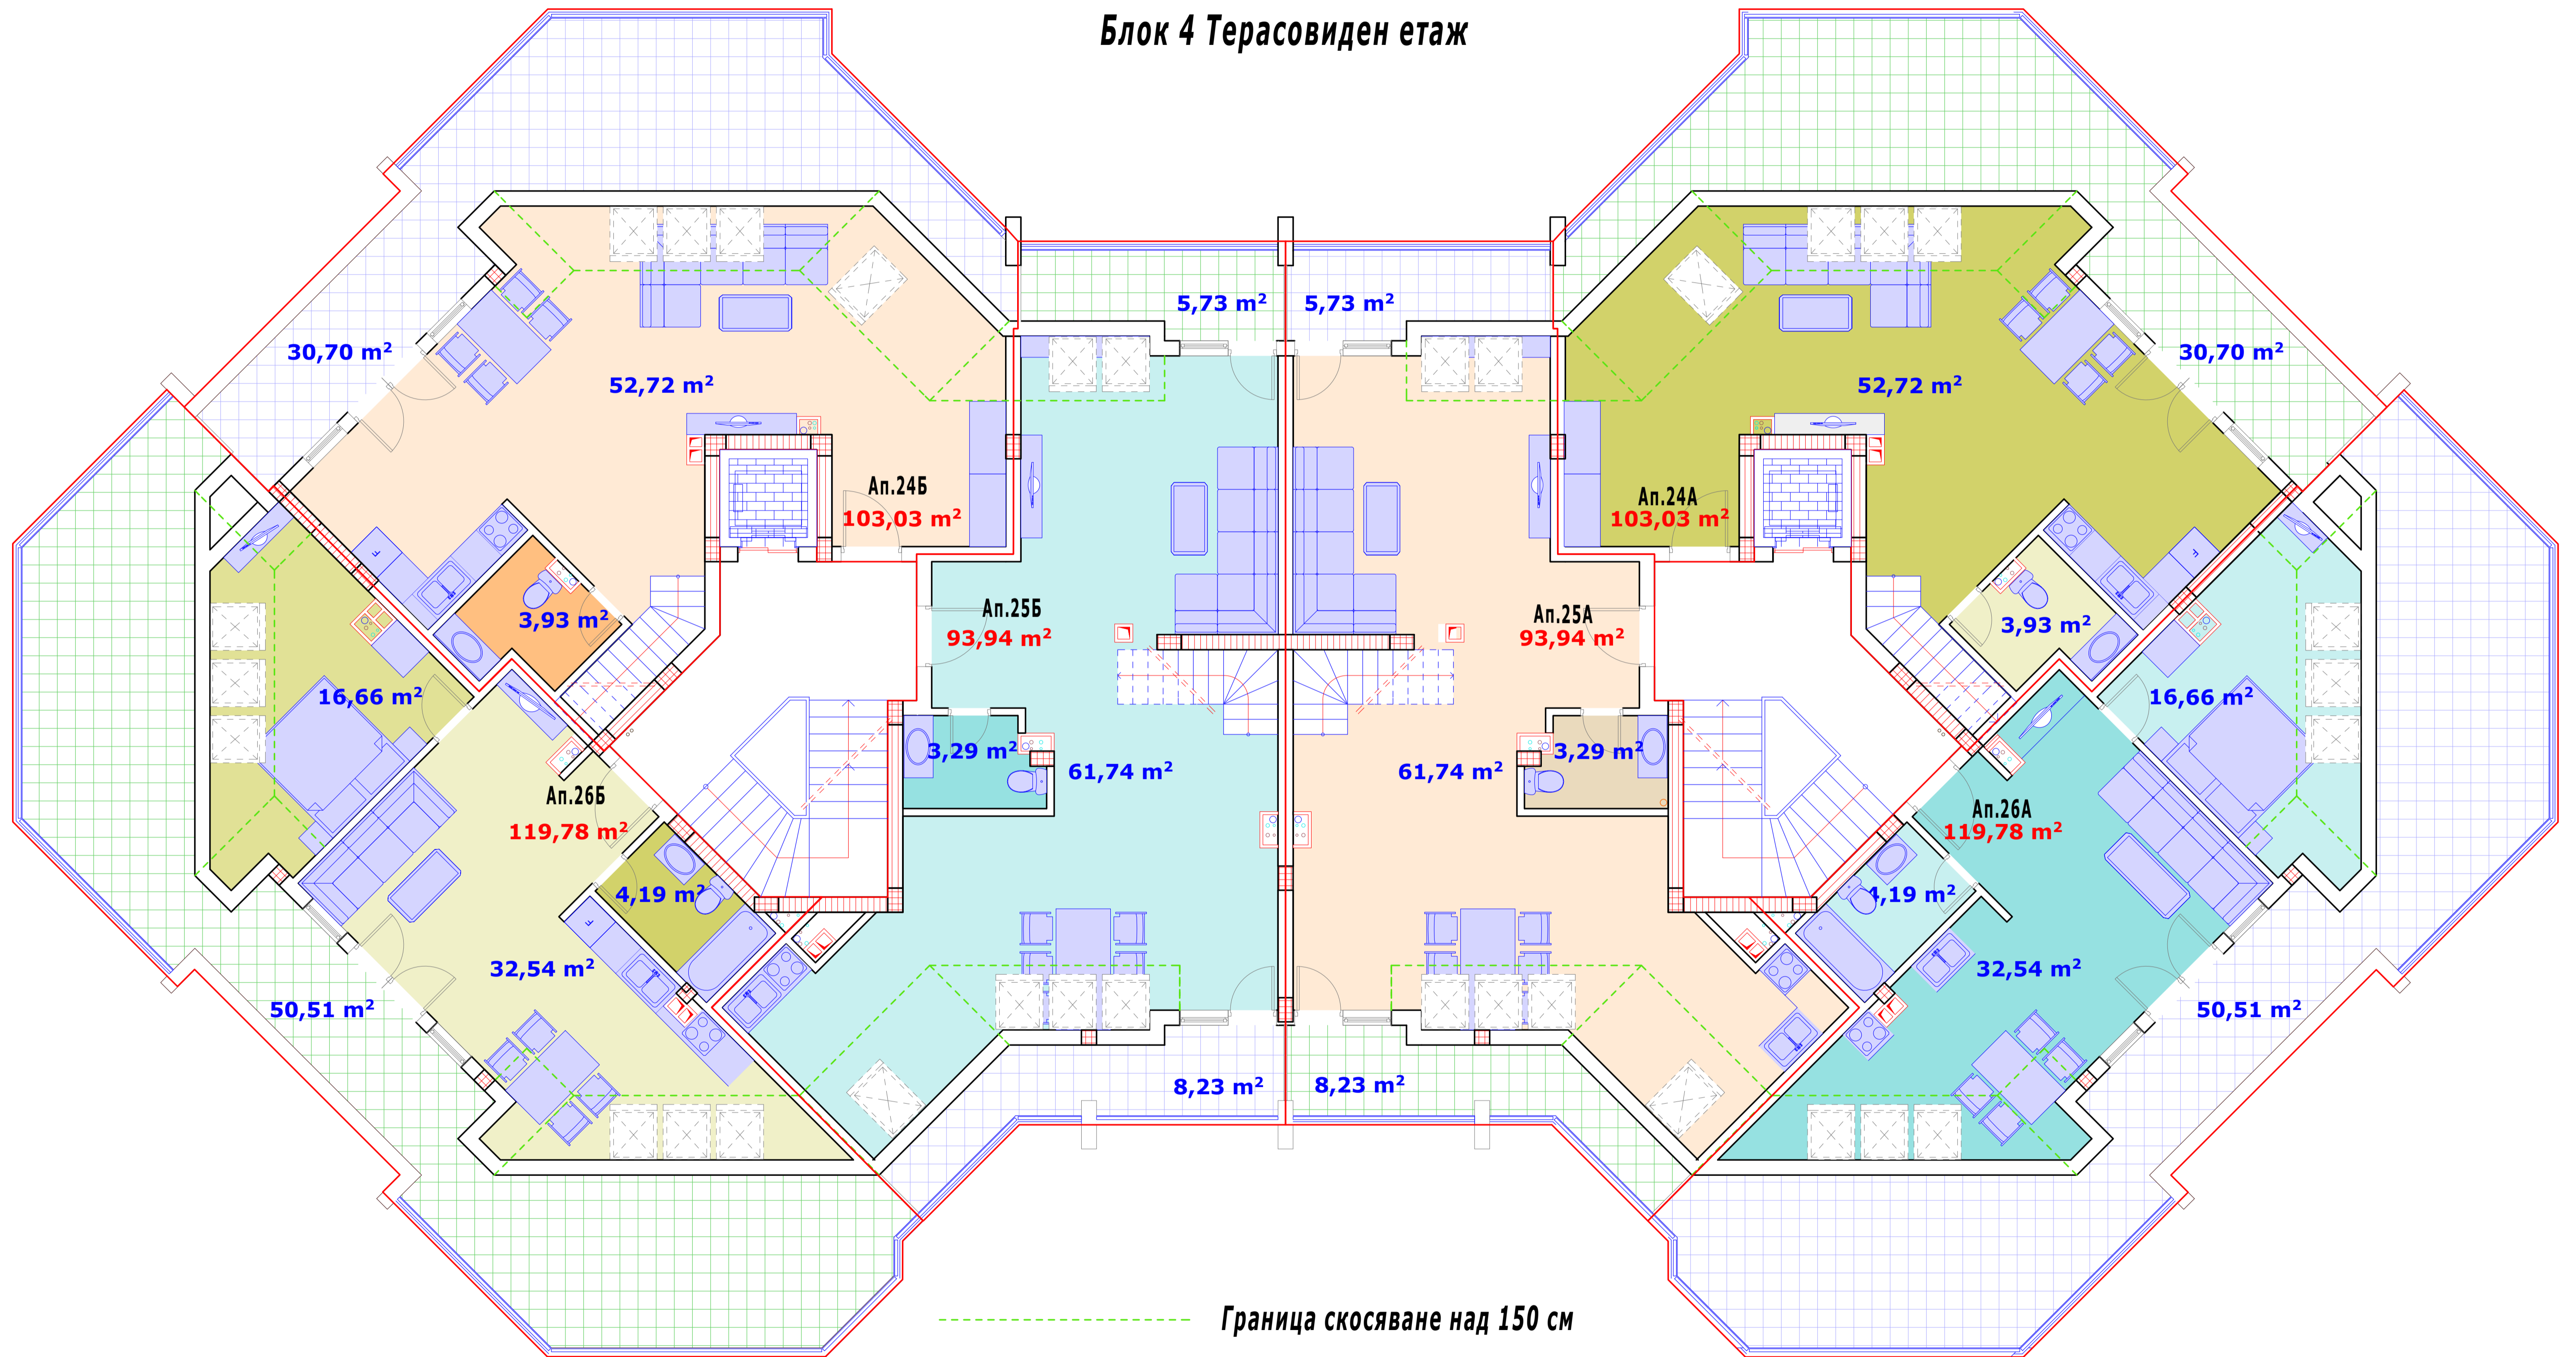

Блок 4 Терасовиден етаж

Граница скосяване над 150 см